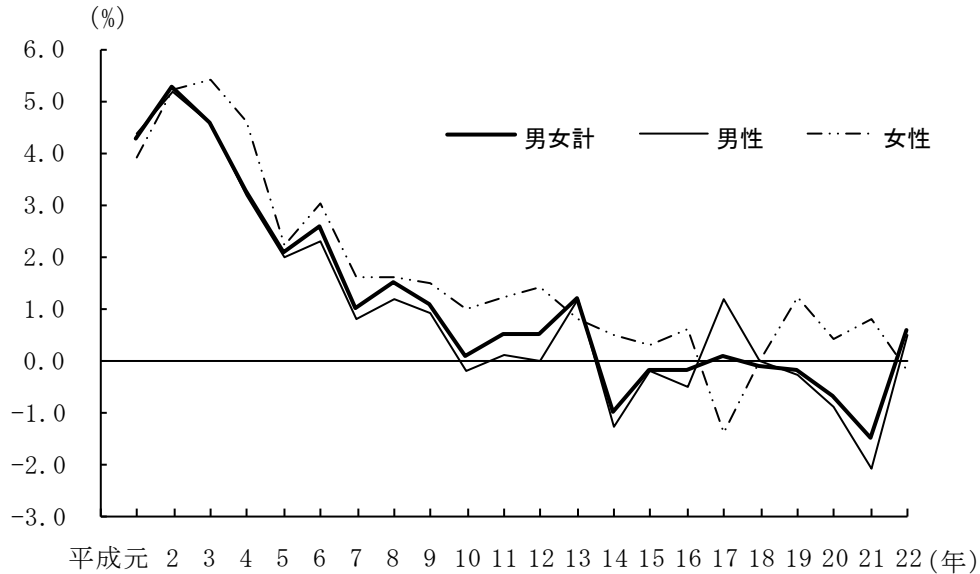

## 結果の概要

#### (1) 賃金の推移

賃金は、男女計296.2千円(平均41.3歳、勤続11.9年)、男性328.3千円(平均42.1歳、勤続13.3年)、女性227.6千円(平均39.6歳、勤続8.9年)となっており、前年と比べると、男女計では0.6%、男性では0.5%それぞれ上昇し、女性では0.2%低下している(第1図、第1表)。

第1図 性別賃金の対前年増減率の推移

第1表 性別賃金及び対前年増減率の推移