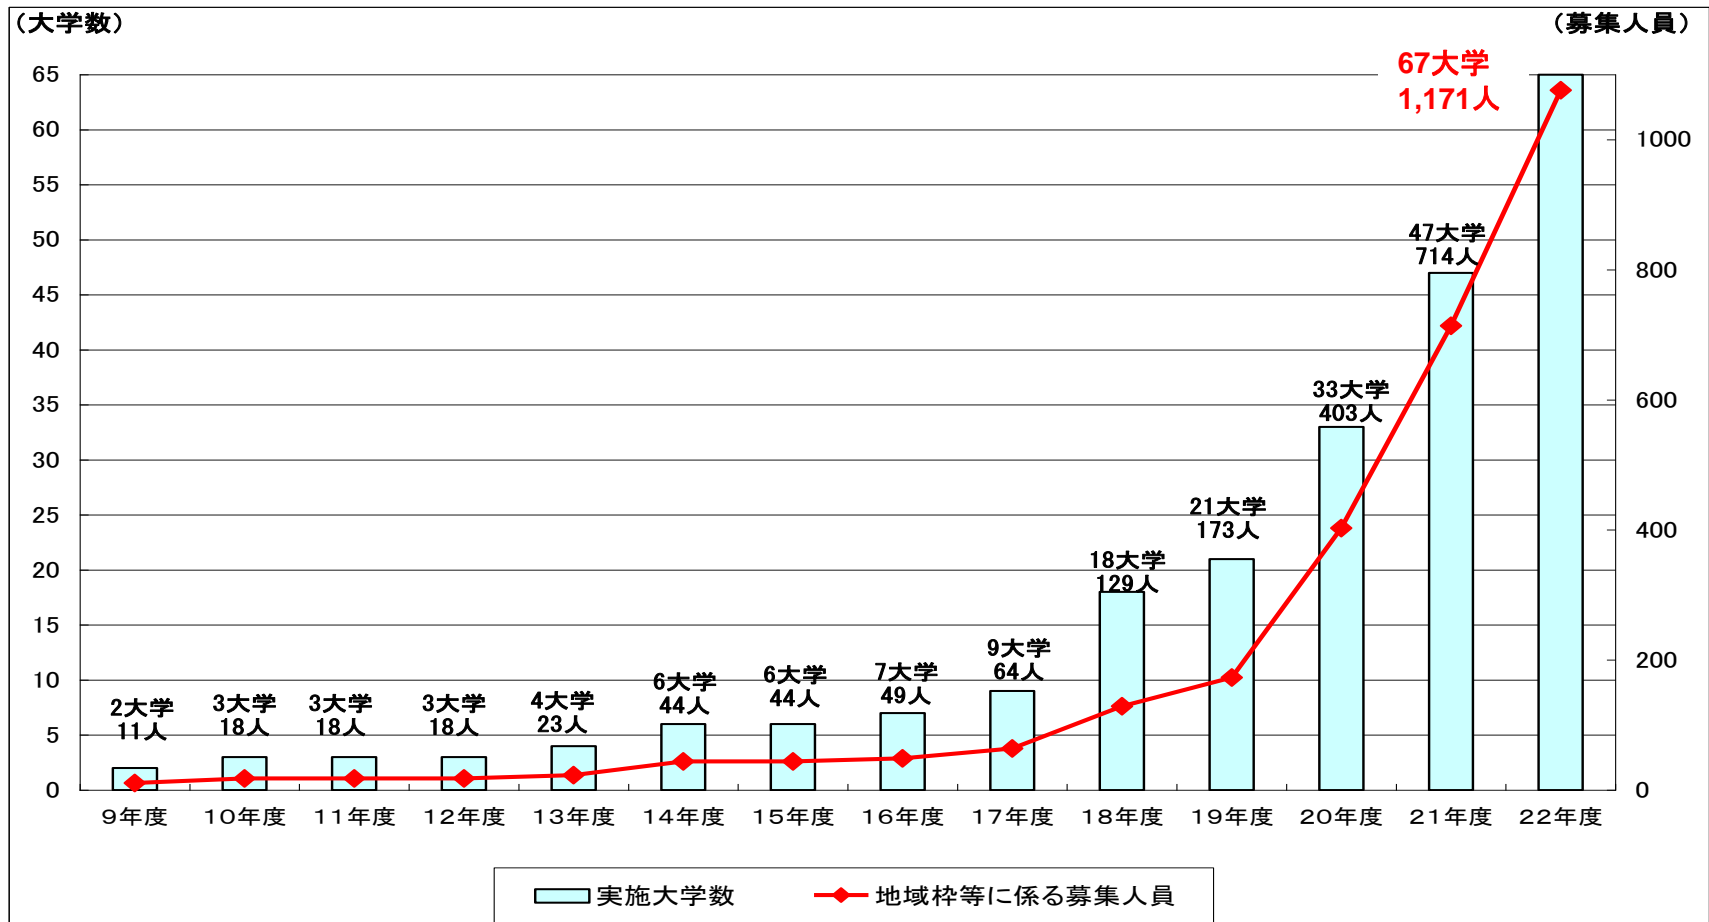

地域枠の状況

資料5

地域医療に従事する意欲のある学生を対象とした入学者選抜枠を設けることを推進し、平成22年4月現在、67大学で1,171人の「地域枠」が設定されている。

地域を指定した入学者選抜(地域枠)等の導入状況

都道府県名	区分	大学名	H22入学定員	うち地域枠等 募集人員
北海道	国立	旭川医科大学	122人	72人
		(うち2年次編入学)	10人	5人
北海道	公立	札幌医科大学	110人	35人
青森県	国立	弘前大学	125人	60人
		(うち2年次編入学)	20人	5人
宮城県	国立	東北大学	119人	17人
岩手県	私立	岩手医科大学	125人	25人
秋田県	国立	秋田大学	122人	27人
山形県	国立	山形大学	125人	25人
福島県	公立	福島県立医科大学	105人	35人
茨城県	国立	筑波大学	110人	7人
栃木県	私立	獨協医科大学	115人	15人
埼玉県	私立	埼玉医科大学	115人	15人
群馬県	国立	群馬大学	117人	17人
		(うち2年次編入学)	15人	2人
千葉県	国立	千葉大学	115人	15人
東京都	国立	東京医科歯科大学	100人	4人
東京都	私立	杏林大学	111人	6人
東京都	私立	順天堂大学	119人	13人
東京都	私立	昭和大学	110人	12人
東京都	私立	帝京大学	112人	1人
東京都	私立	東京医科大学	115人	5人
東京都	私立	東京慈恵会医科大学	105人	5人
東京都	私立	日本大学	120人	10人
東京都	私立	日本医科大学	112人	2人
神奈川県	公立	横浜国立大学	90人	30人
神奈川県	私立	北里大学	112人	2人
神奈川県	私立	聖マリアンナ医科大学	115人	5人
神奈川県	私立	東海大学	110人	10人
新潟県	国立	新潟大学	125人	15人
富山県	国立	富山大学	110人	20人
石川県	国立	金沢大学	117人	12人
石川県	私立	金沢医科大学	110人	10人
福井県	国立	福井大学	115人	15人
山梨県	国立	山梨大学	125人	40人
長野県	国立	信州大学	113人	13人
岐阜県	国立	岐阜大学	107人	27人
静岡県	国立	浜松医科大学	120人	20人
愛知県	国立	名古屋大学	112人	5人
愛知県	公立	名古屋市立大学	95人	5人
三重県	国立	三重大学	125人	35人