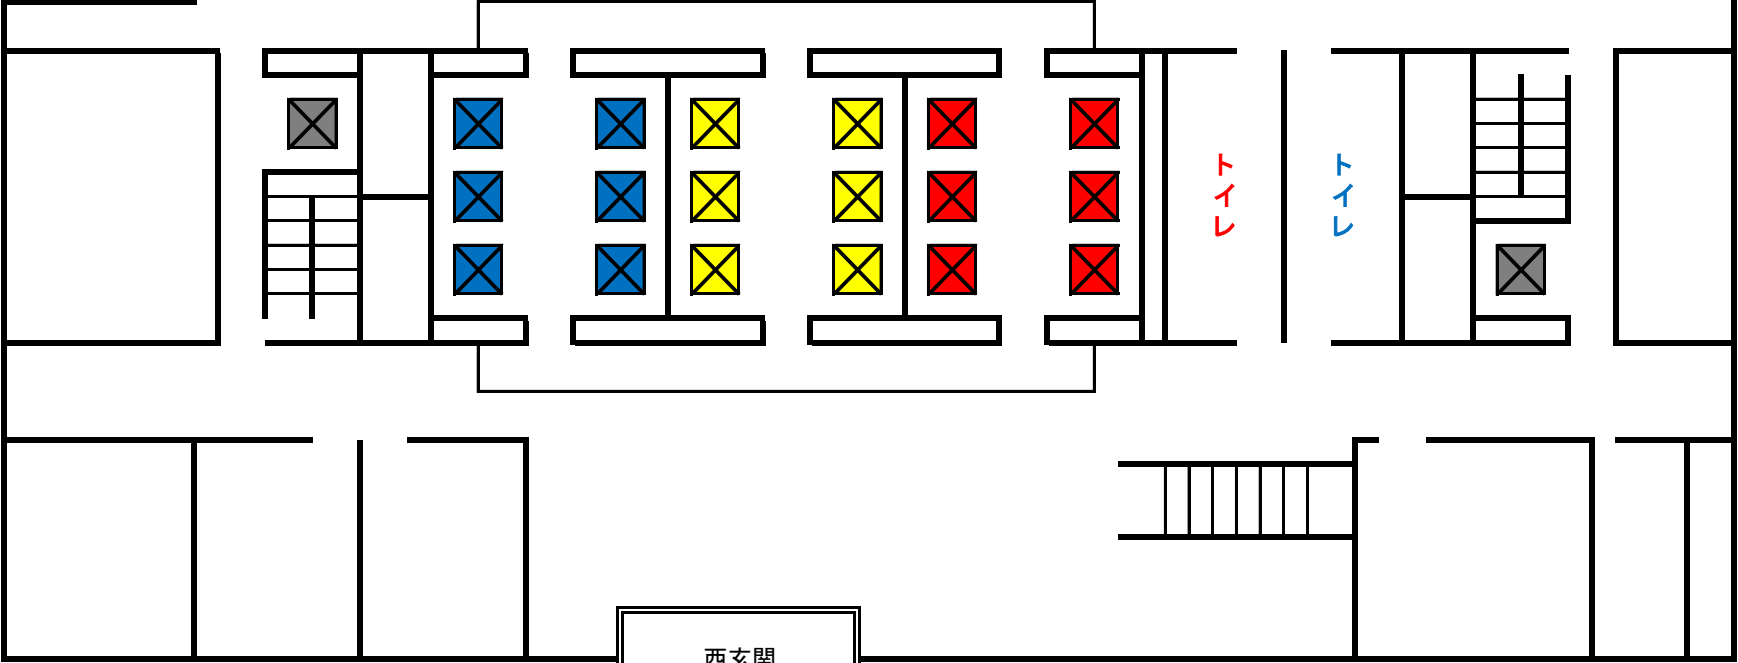

植込

追悼の碑

日比谷公園側

厚生労働省(中央合同庁舎第5号館)

追悼式典開催場所

正面玄関

玄関

西玄関