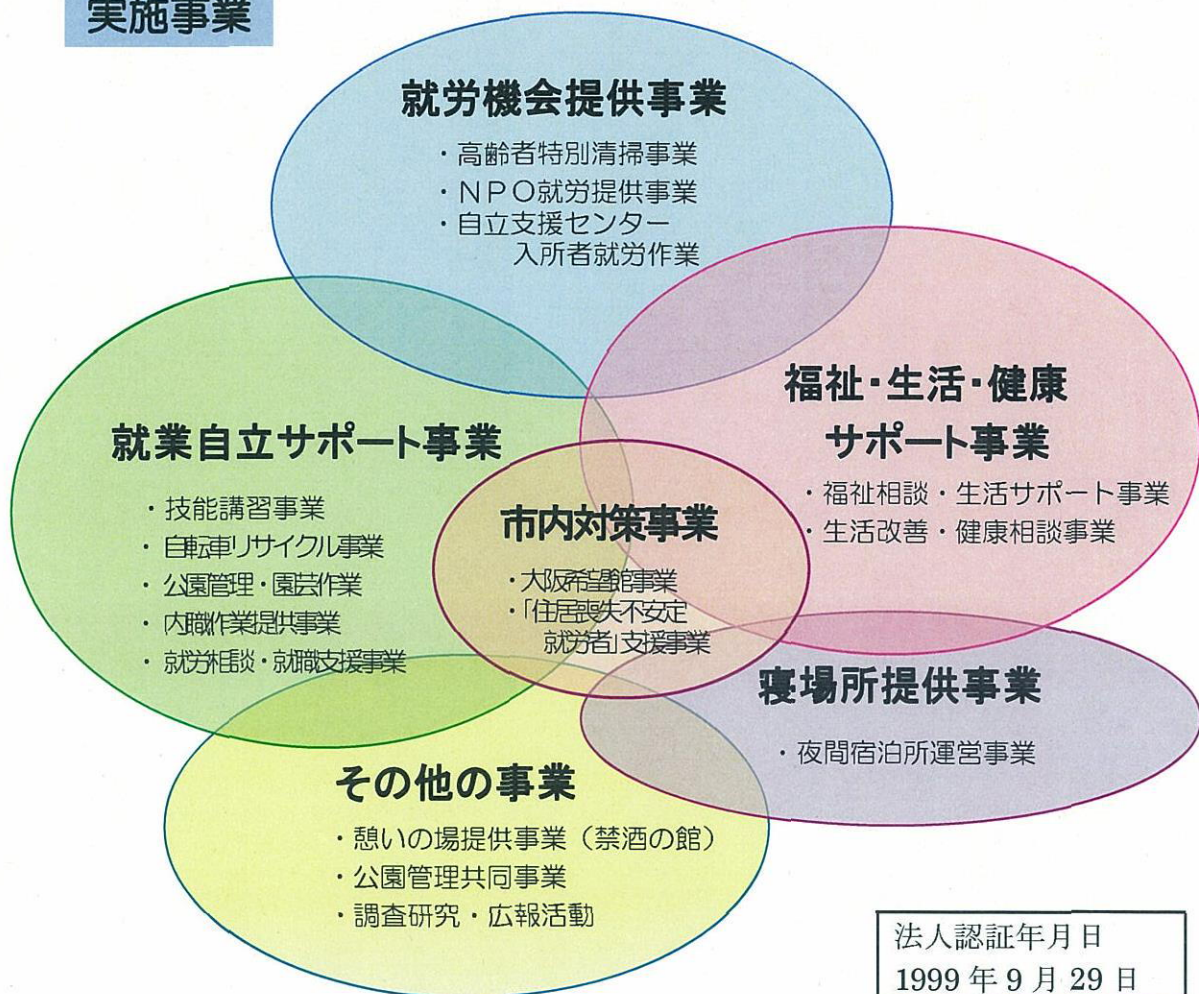

私たちは、就労機会拡大と居住・生活の安定により、
野宿生活しなくてもよい社会の形成を目指しています。

特定非営利活動法人 釜ヶ崎支援機構

釜ヶ崎支援機構は、釜ヶ崎の現状を踏まえ、野宿生活者と野宿に至るおそれのある人々の、社会的処遇の改善活動や、その自立支援が図られるような地域の形成に関する事業を行うことにより、社会福祉の向上を図ることを目指しています。

実施事業

理事長 山田 實(常勤理事)	監事 西口 昭二郎(元萩之茶屋連合振興町会長)
理事 乾 繁夫(西成区社会福祉協議会会長)	事務局 長 沖野 充彦 (社会保険労務士)
理事 坂本 眞一(連合大阪副事務局長)	就労部門 統括責任者
理事 富田 一幸(西成地区街づくり委員会委員長)	福田 佳昭
理事 本田 哲郎(フランシスコ会神父・ふるさとの家)