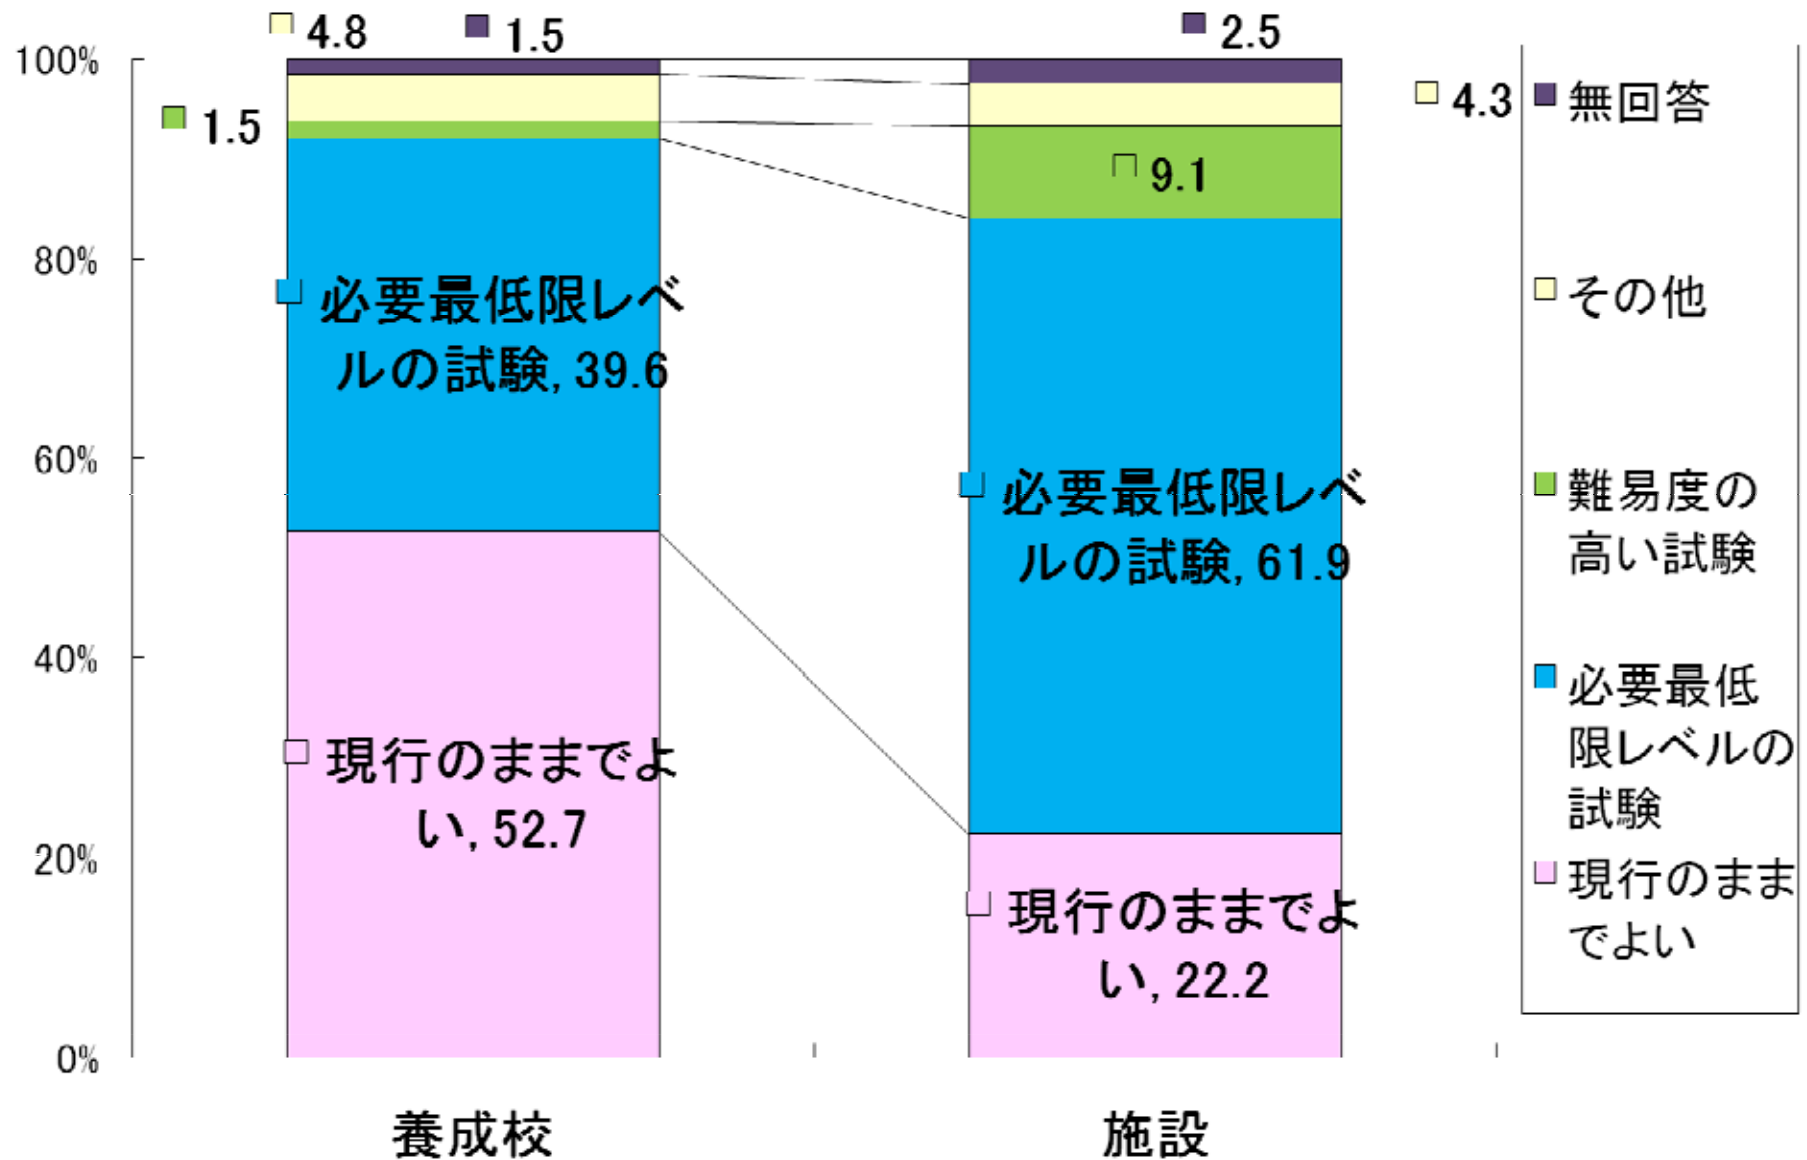

1. 国家試験を課すことについて(養成校/施設)

(2) 保育士資格の性格

対象とする年齢

対象とする領域

保育士が対象とする年齢について(養成校/施設)