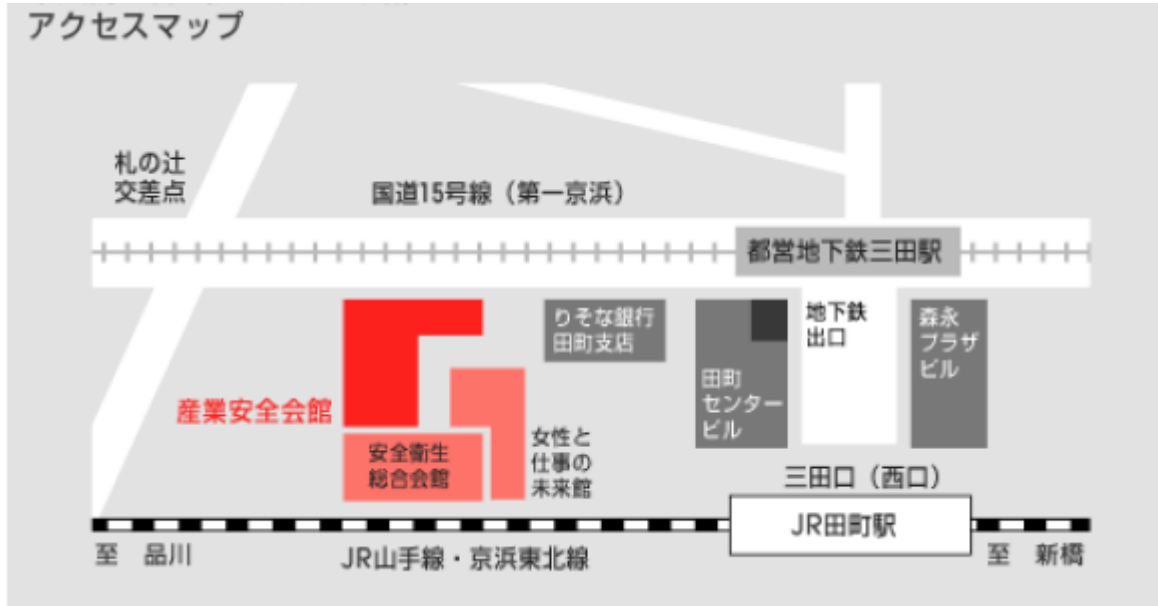

安全衛生総合会館案内図

J R 山手線・京浜東北線 田町駅西口から徒歩 5 分
都営三田線 三田駅 A 1 出口から徒歩 1 分

* 安全衛生総合会館は 1 階に受付がございます。