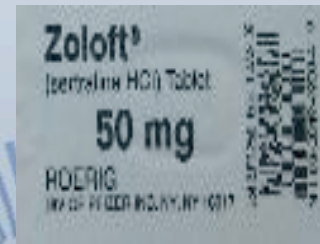

# GS1バーコードシンボル体系と表示項目

商品コードのAIは“01”

有効期限のAIは“17”

ロット番号のAIは“10”

GTINを基本項目として利用する “GS1 - 128”と“GS1DataBer 合成シンボル”

## GS1 DataBer合成シンボル

小さい個装(最小包装単位)には