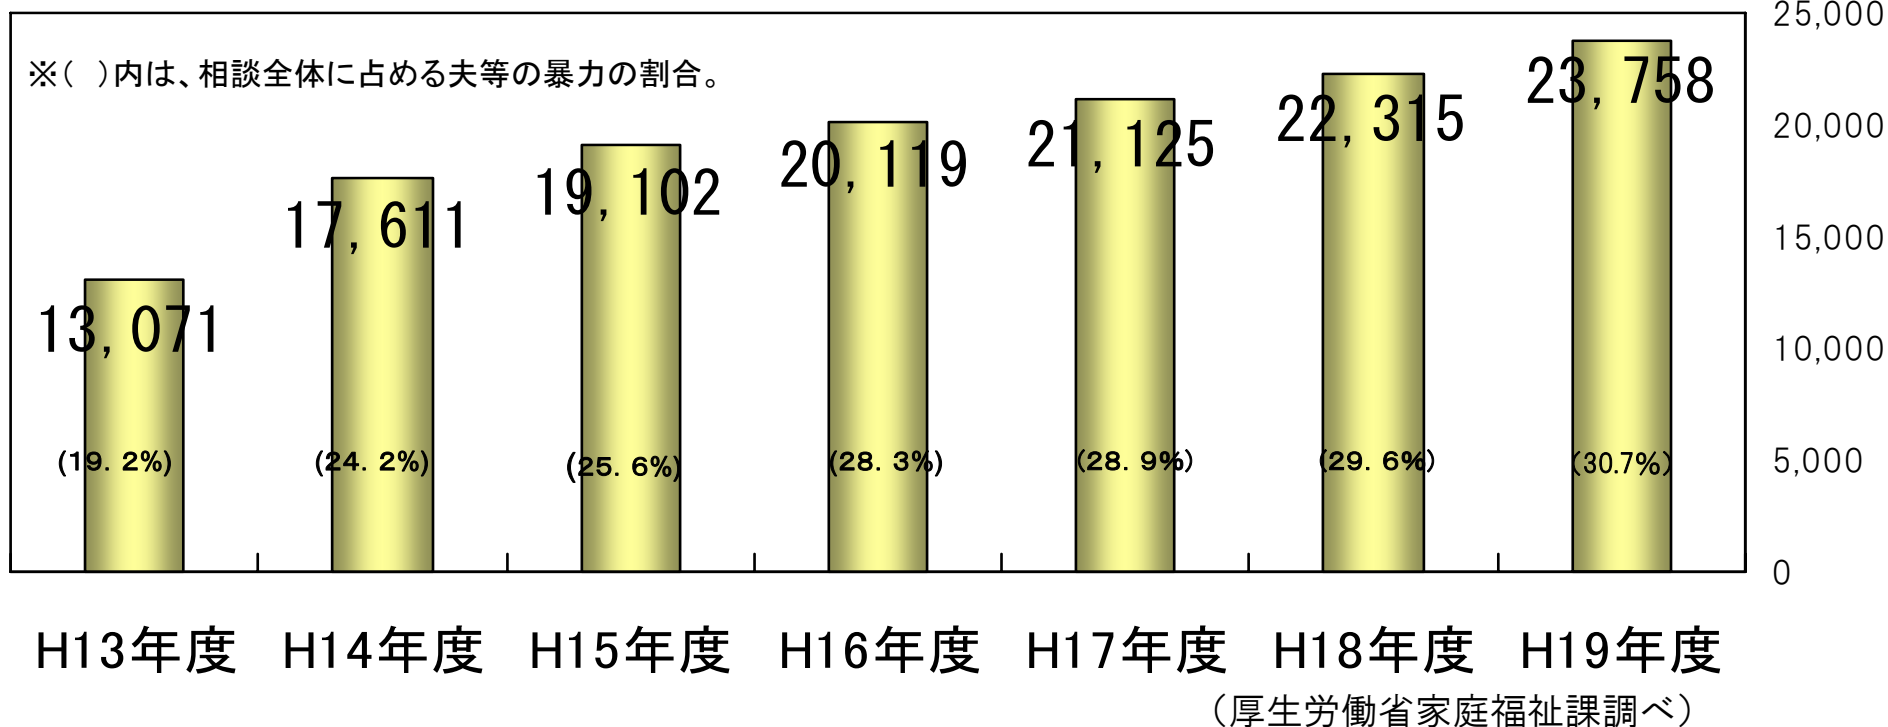

配偶者からの暴力の防止及び被害者の保護 に関する法律施行後の状況について

婦人相談所及び婦人相談員による相談

○ 婦人相談所及び婦人相談員における夫等の暴力の相談件数は年々増加。

夫等の暴力の相談件数及び相談全体に占める割合(来所相談)

(人数)

25,000

20,000

15,000

10,000

5,000

0

H13年度

H14年度

H15年度

H16年度

H17年度