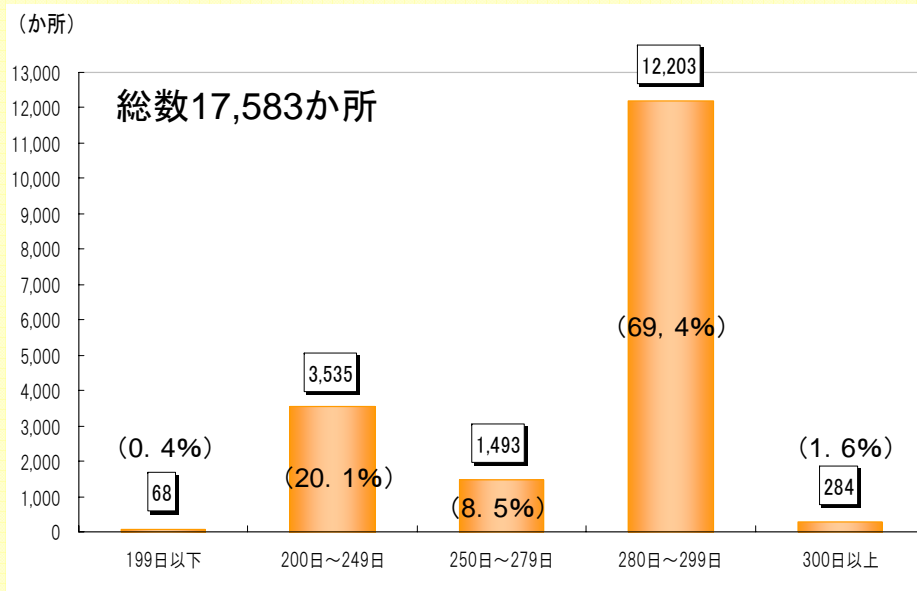

年間開設日数別クラブ数

年間の開設日数は7割以上のクラブが280日以上となっているが、250日未満のクラブも約2割に上っている。

注:()内は総数に対する割合。

平日の終了時刻の状況

18:00までに閉所するクラブが5割を超えている。

注1:()内は総数に対する割合。

注2:総数の17,571か所は平日に開所しているクラブ数

※平成20年5月1日現在(育成環境課調)