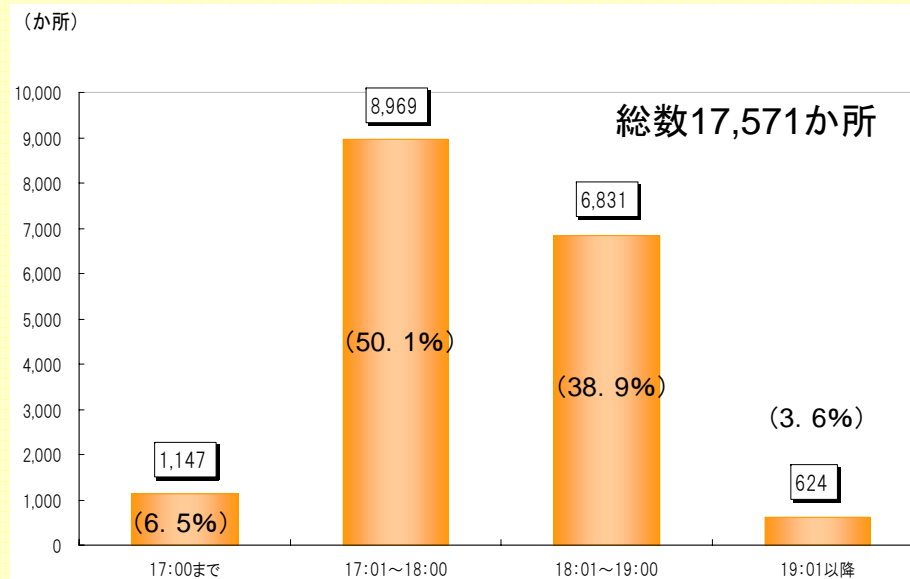

年間開設日数別クラブ数

年間の開設日数は7割以上のクラブが280日以上となっているが、250日未満のクラブも約2割に上っている。

注:()内は総数に対する割合。

平日の終了時刻の状況

18:00までに閉所するクラブが5割を超えている。

注1:()内は総数に対する割合。

注2:総数の17,571か所は平日に開所しているクラブ数

※平成20年5月1日現在(育成環境課調)