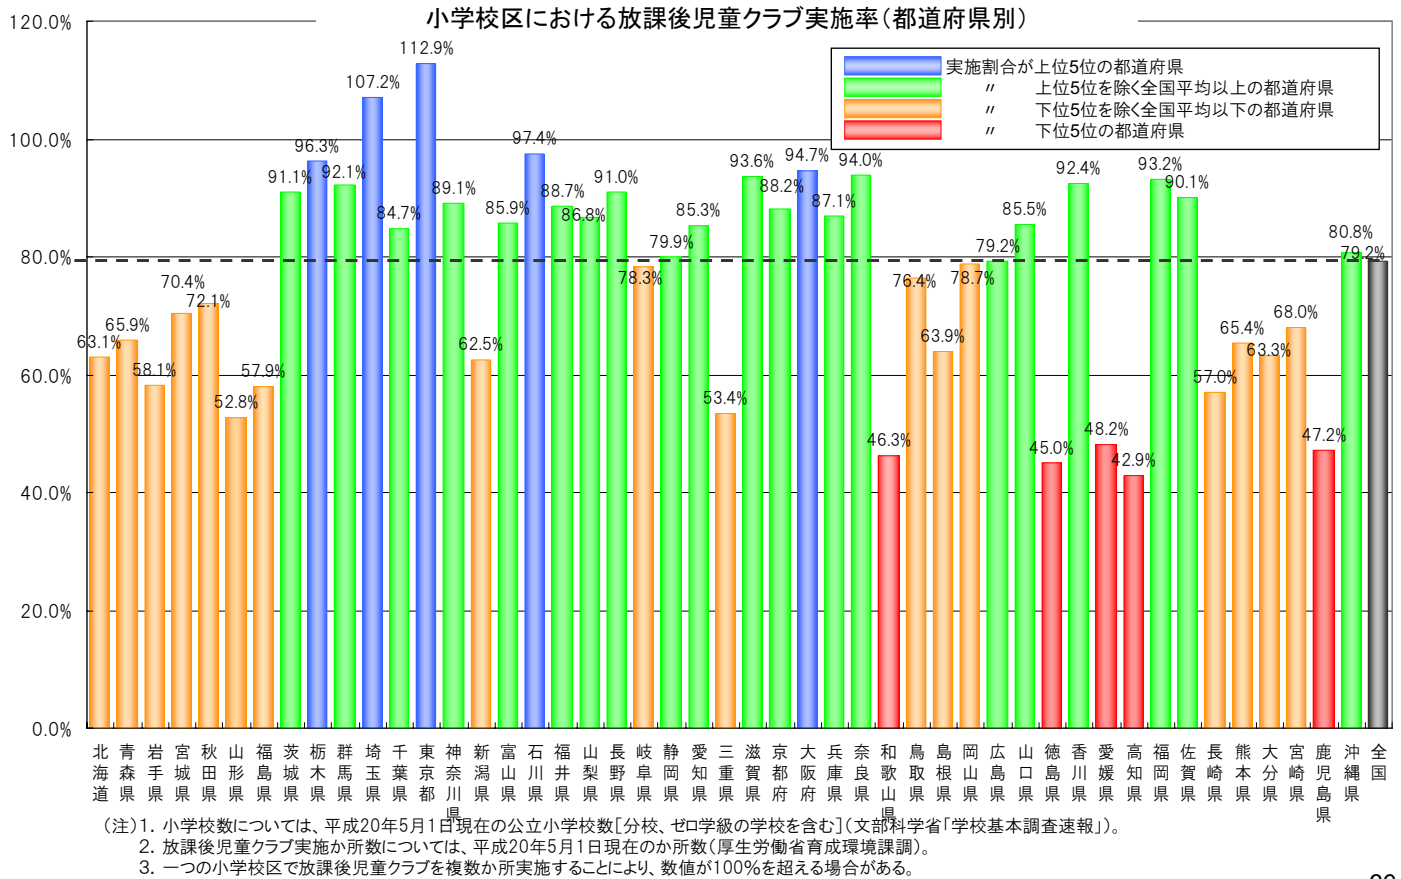

放課後児童クラブの実施状況④

小学校1～3年生の児童数に占める放課後児童クラブ登録児童数の割合(都道府県別)