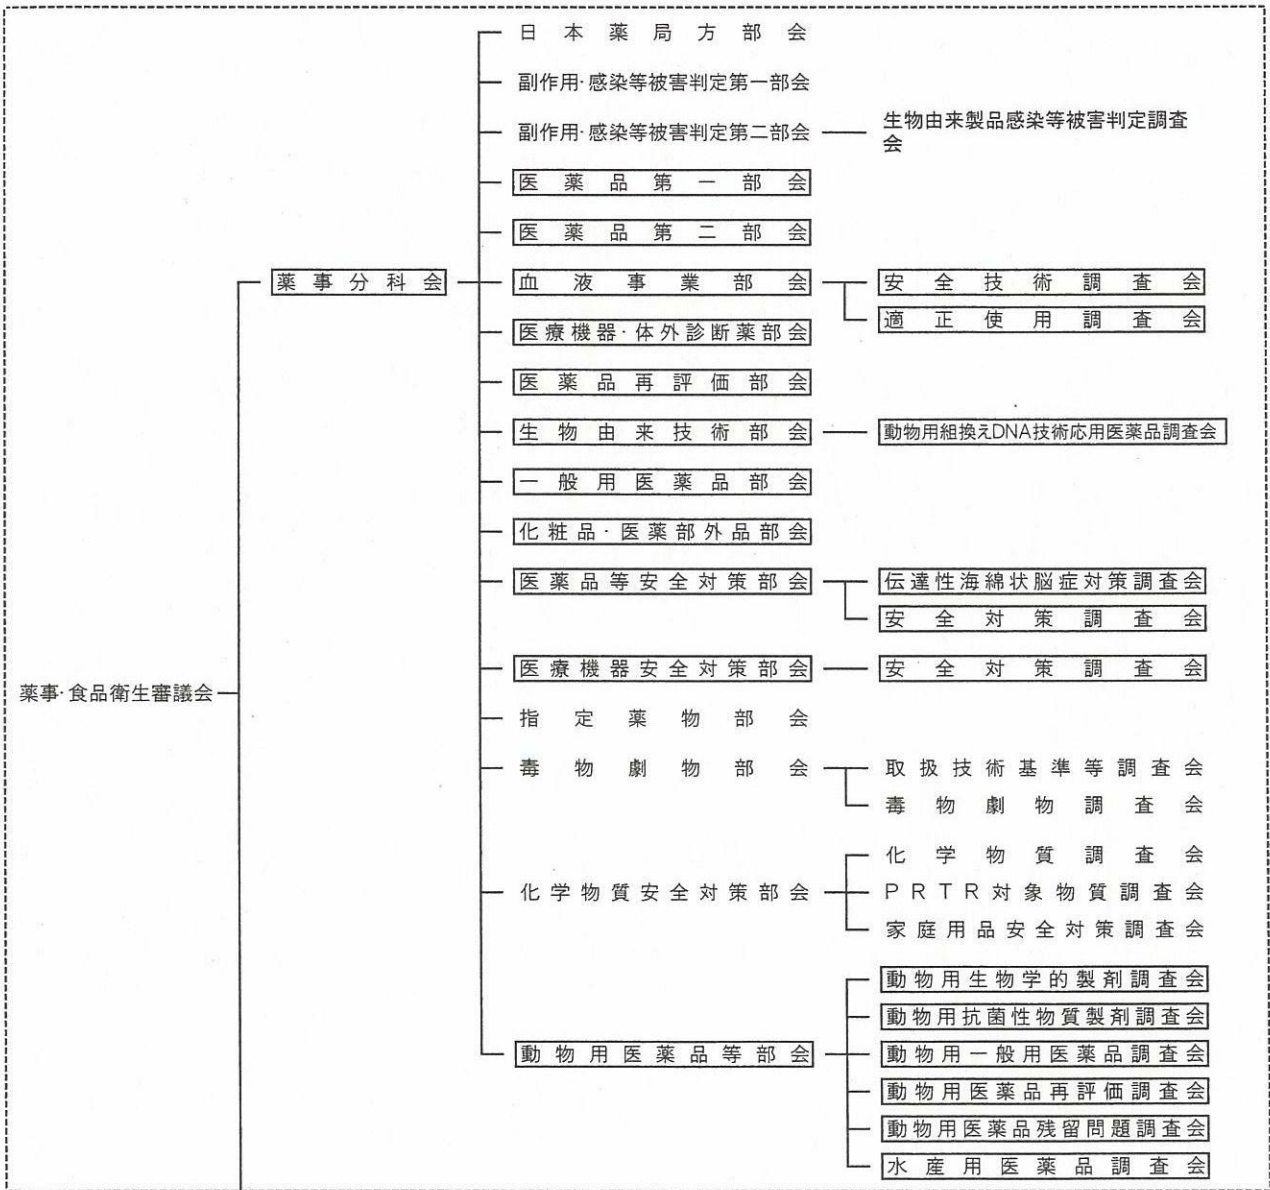

審議参加に関する遵守事項 適用対象部会等

本委員
定員30人以内

分科会	2
部科会	26
調査会	22