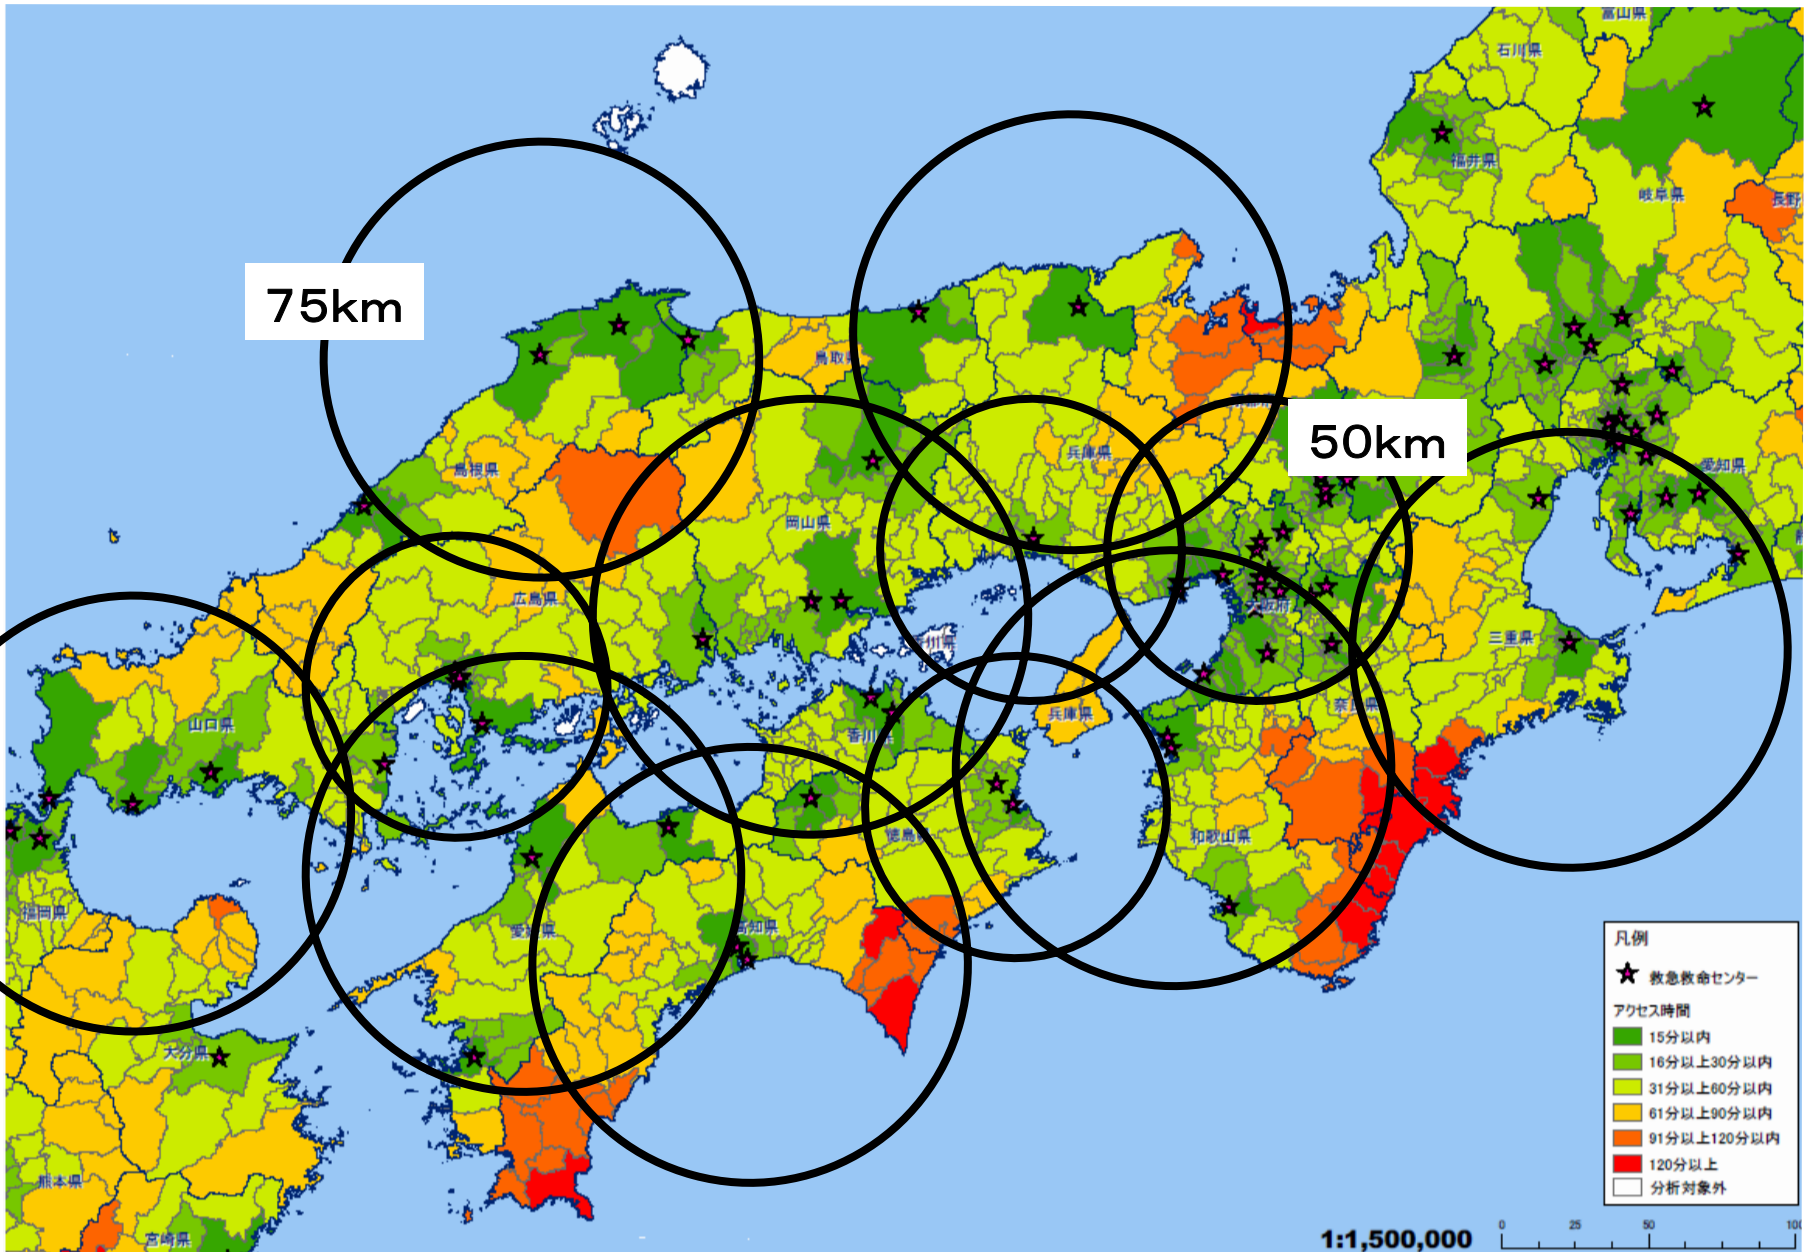

75km

50km

1:1,500,000

(C)2002-2006 PASCO (C)1990-

75km

50km

- 凡例
- ★ 救急救命センター
 - アクセス時間
 - 15分以内
 - 16分以上30分以内
 - 31分以上60分以内
 - 61分以上90分以内
 - 91分以上120分以内
 - 120分以上
 - 分析対象外

1:1,500,000 0 25 50 100

凡例

★ 救命救急センター

アクセス時間

- 15分以内
- 16分以上30分以内
- 31分以上60分以内
- 61分以上90分以内
- 91分以上120分以内
- 120分以上
- 分析対象外

1:1,500,000

(C)2002-2006 PASCO (C)1990-2006