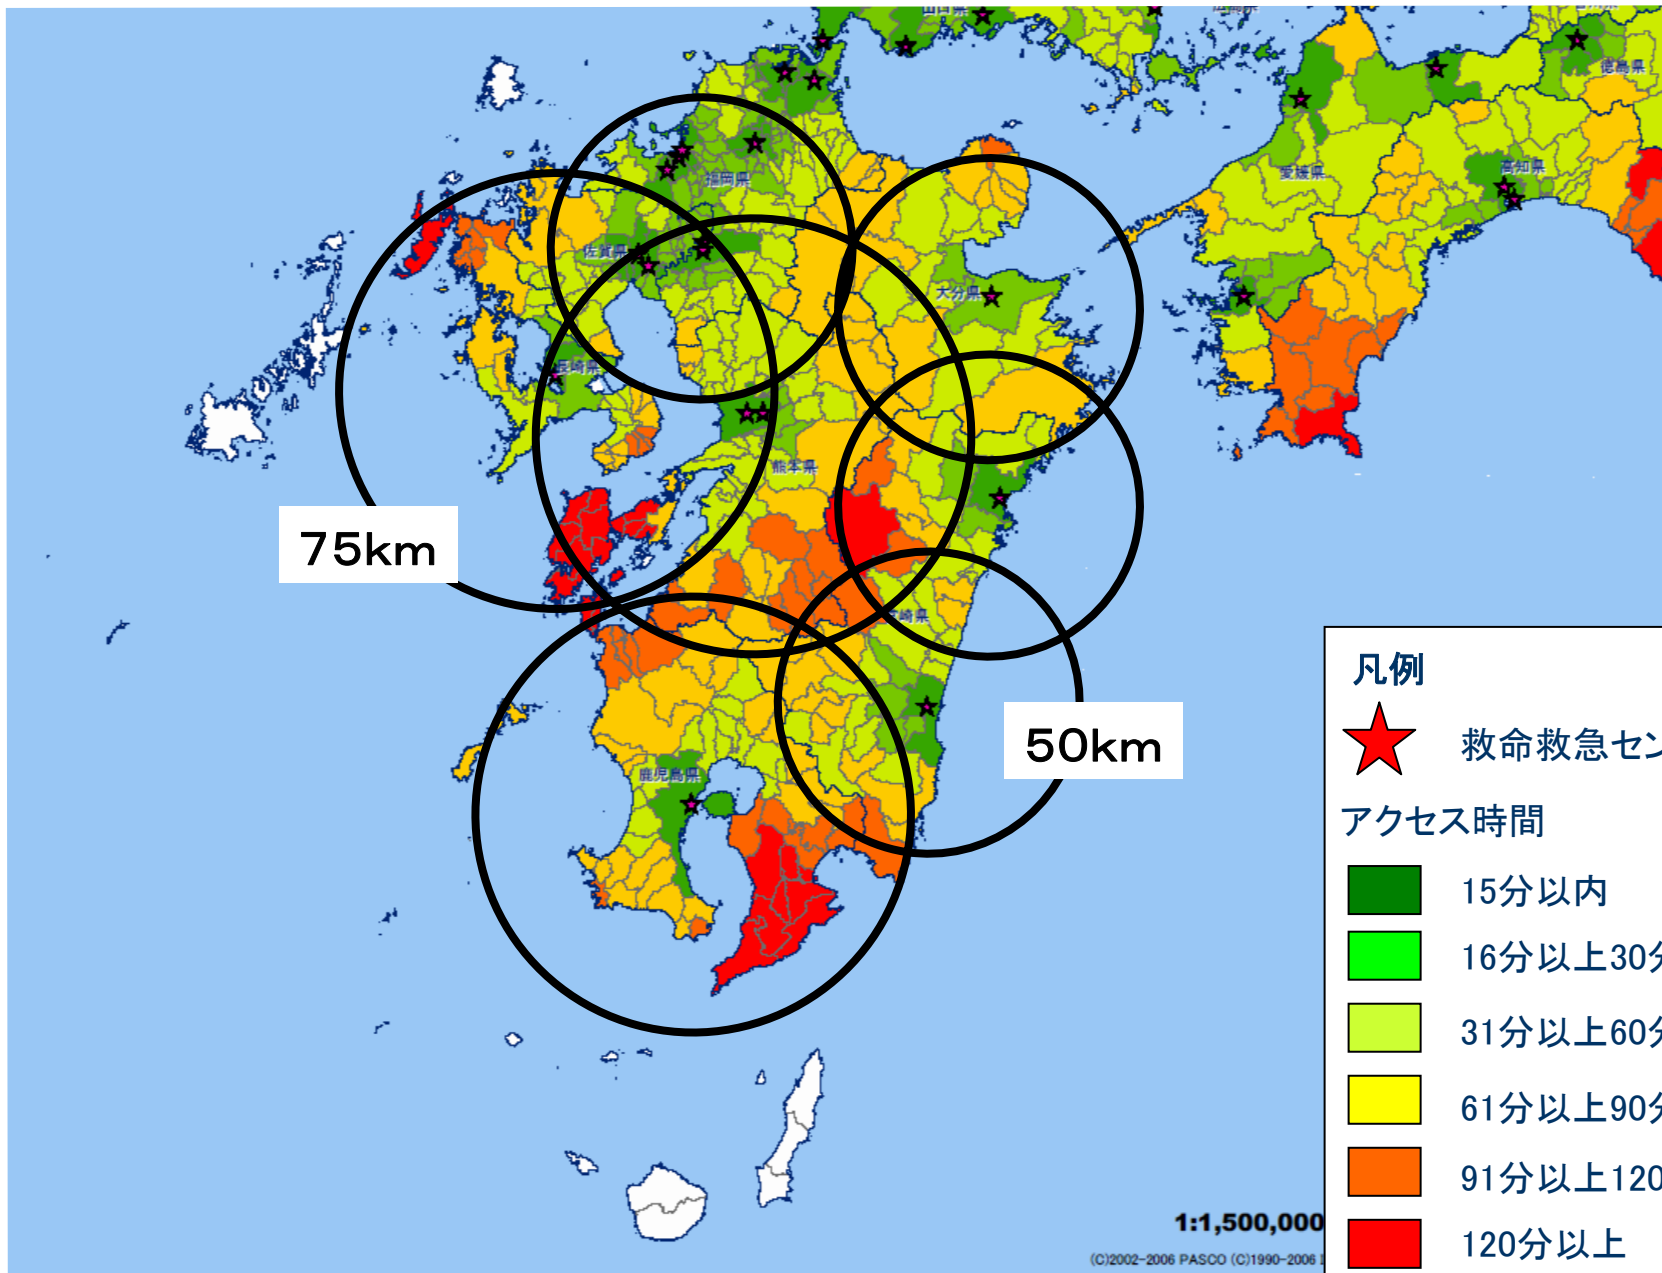

75km

50km

1:1,500,000

(C)2002-2006 PASCO (C)1990-

75km

50km

- 凡例
- ★ 救急救命センター
 - アクセス時間
 - 15分以内
 - 16分以上30分以内
 - 31分以上60分以内
 - 61分以上90分以内
 - 91分以上120分以内
 - 120分以上
 - 分析対象外

1:1,500,000 0 25 50 100

凡例

★ 救命救急センター

アクセス時間

- 15分以内
- 16分以上30分以内
- 31分以上60分以内
- 61分以上90分以内
- 91分以上120分以内
- 120分以上
- 分析対象外

1:1,500,000

(C)2002-2006 PASCO (C)1990-2006