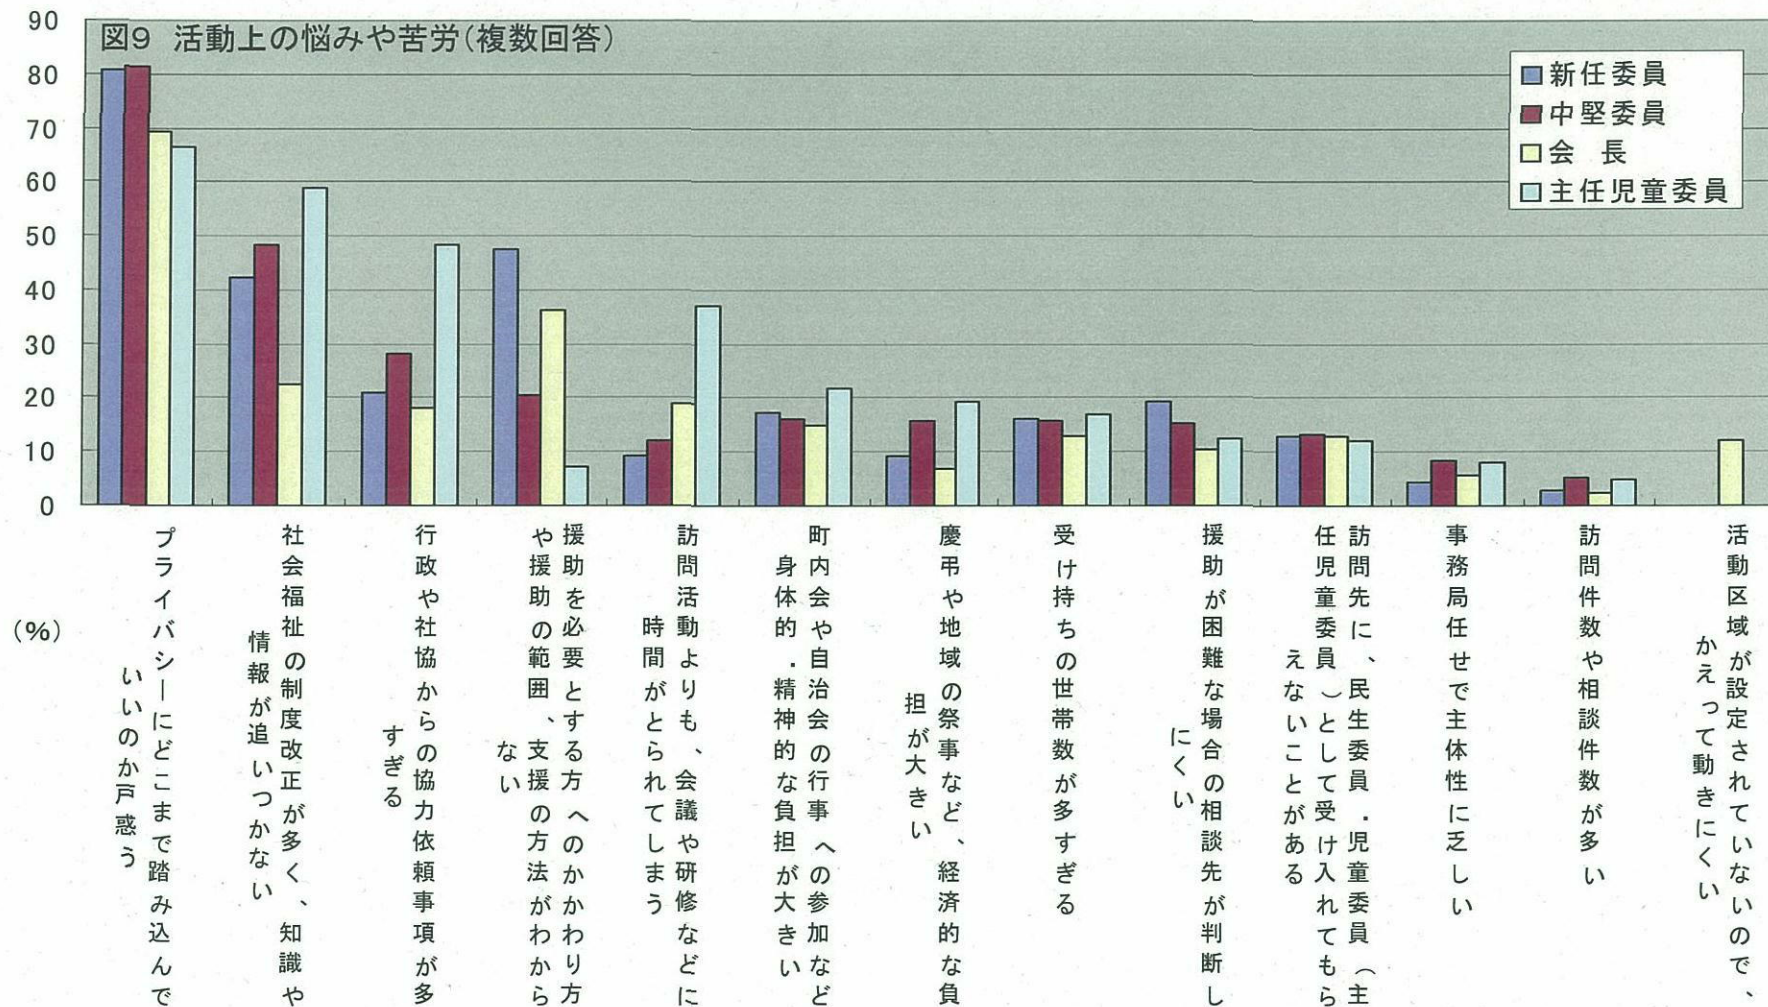

別表3 活動上の悩みや苦労点の比較

※その他、不明など項目を一部省略

「民生委員・児童委員活動および民児協活動に関する意識調査」(全民児連/平成18年12月)より抜粋

図表4 民生委員・児童委員Bさんの、地域における役職(例)

■ 市民生児童委員協議会連合会会長
 ■ 県民生児童委員協議会連合会副会長
 ■ 県社会福祉協議会評議員
 ■ 市社会福祉協議会副会長
 ■ 市地区民生児童委員協議会会長
 ■ 市地区社会福祉協議会会長
 ■ 市シルバー人材センター副理事長
 ■ 日本赤十字社 県支部評議員
 ■ 日本赤十字社 県支部
 ■ 市 分区長
 ■ 商工会議所小規模企業振興委員
 ■ 商店街振興組合理事
 ■ 町内会長

A県に住む民生委員・児童委員Bさんの、地域におけるさまざまな役職例