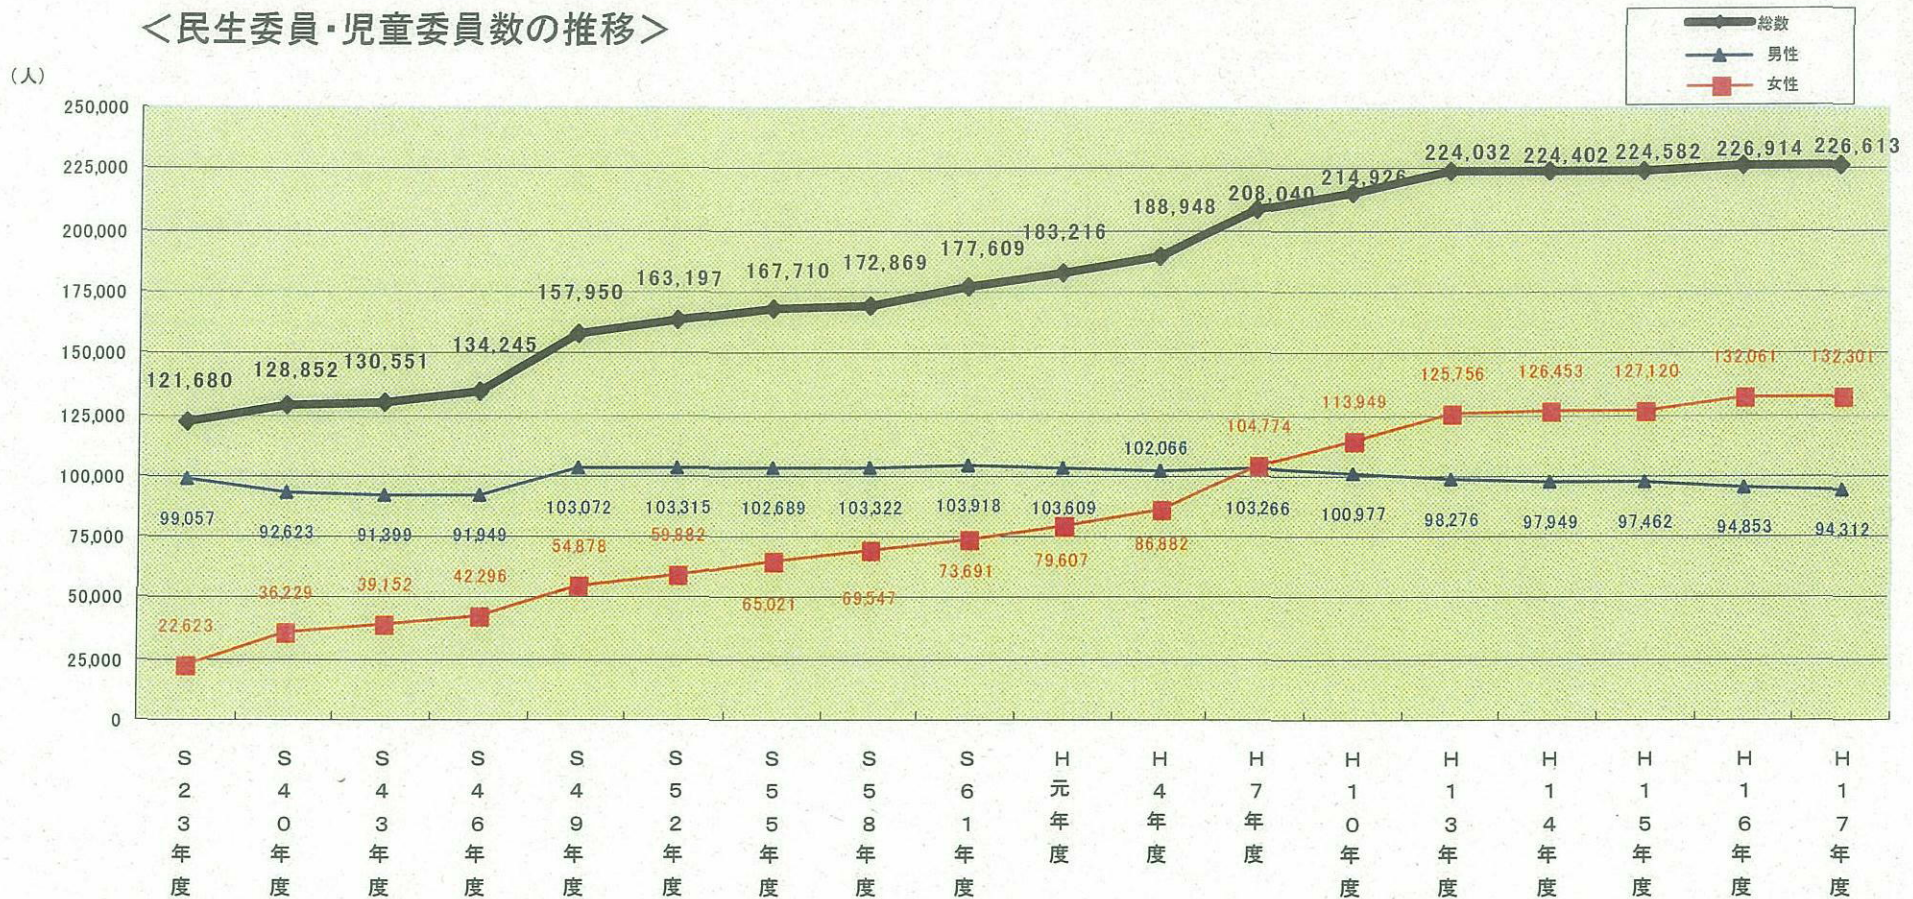

民生委員・児童委員の状況

民生委員・児童委員数

平成17年度末現在の民生委員・児童委員の総数は、226,613人。

＜民生委員・児童委員数の推移＞

社会福祉行政業務報告より作成（各年度末現在、ただし、昭和23年については、4月1日の一斉改選時の人数）