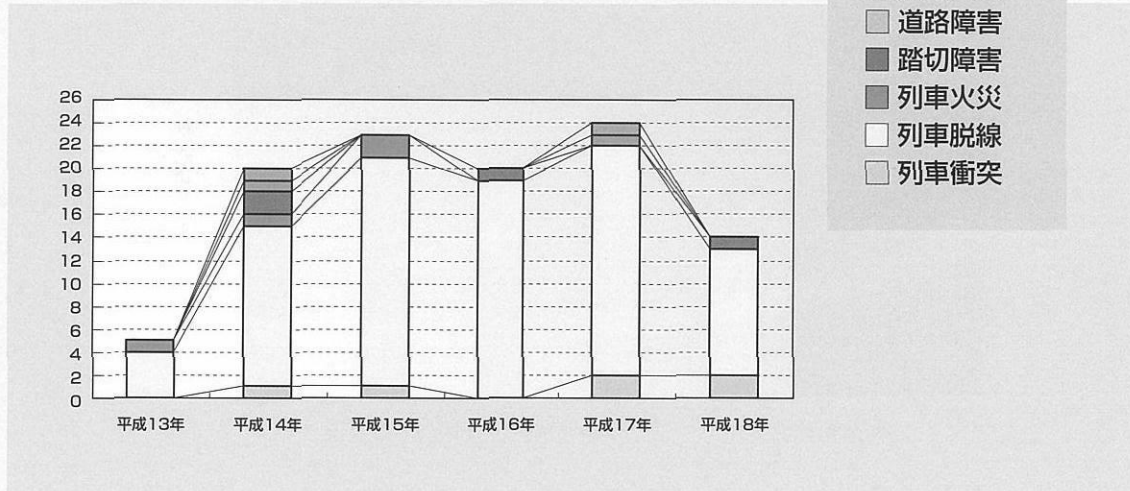

## ○航空事故発生状況

約1191件(昭和49年～平成18年9月末)

## ○航空重大インシデント発生状況

約54件(平成13年10月～平成18年9月末)

### ○鉄道事故発生状況

約106件(平成13年10月～平成18年9月末)