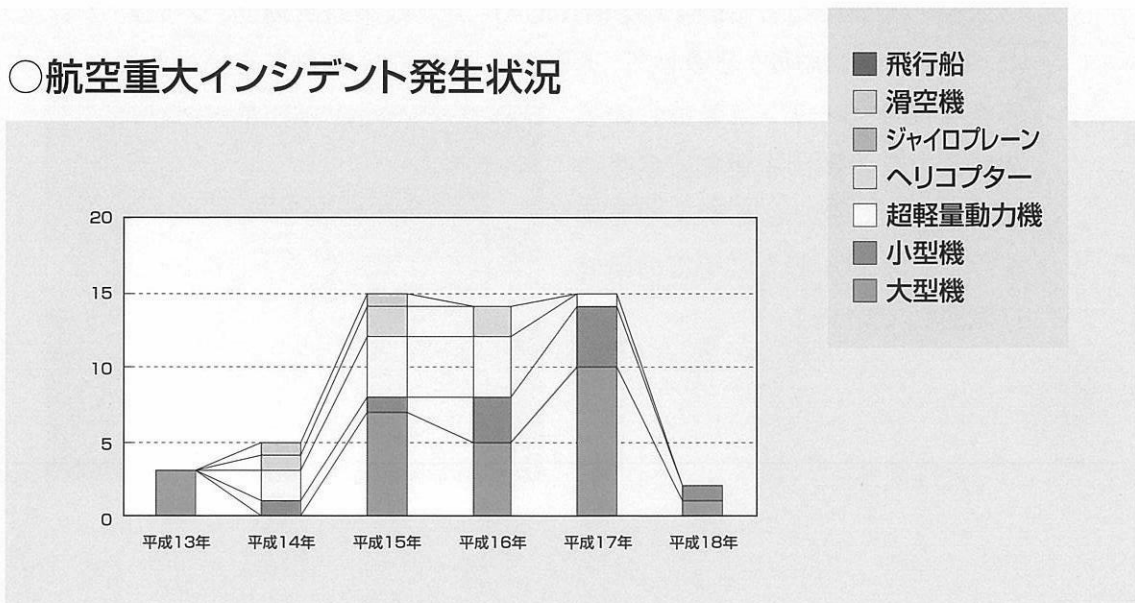

# 航空・鉄道事故・重大インシデントの発生状況

(単位:件)

## ○航空事故発生状況

約1191件(昭和49年～平成18年9月末)

## ○航空重大インシデント発生状況

約54件(平成13年10月～平成18年9月末)

### ○鉄道事故発生状況

約106件(平成13年10月～平成18年9月末)