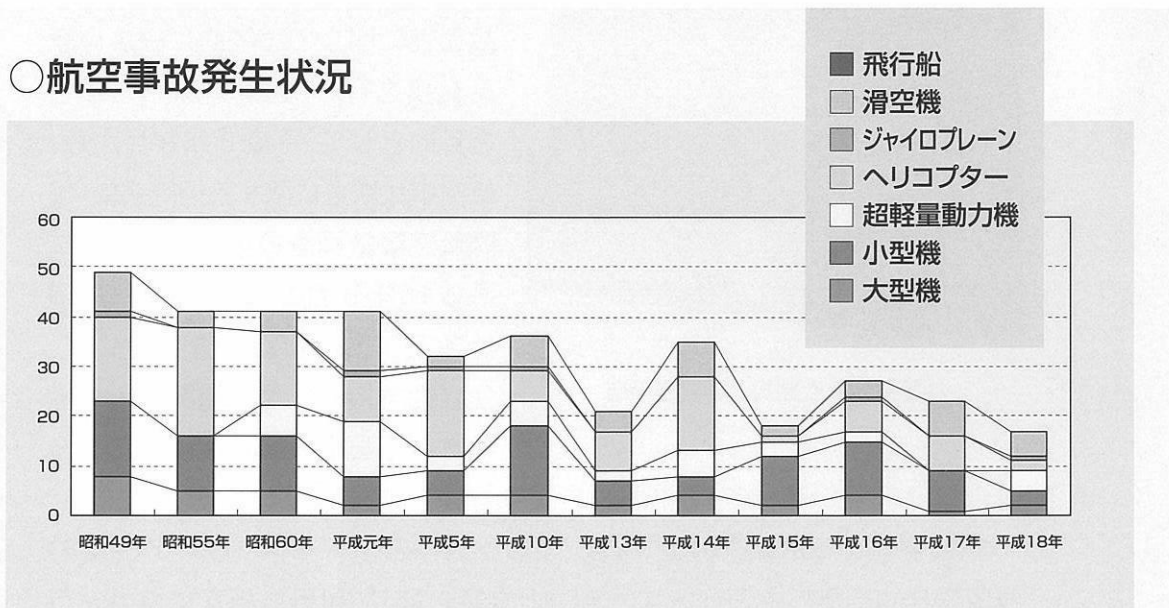

# 航空・鉄道事故・重大インシデントの発生状況

(単位:件)

## ○航空事故発生状況

約1191件(昭和49年～平成18年9月末)

## ○航空重大インシデント発生状況

約54件(平成13年10月～平成18年9月末)

### ○鉄道事故発生状況

約106件(平成13年10月～平成18年9月末)