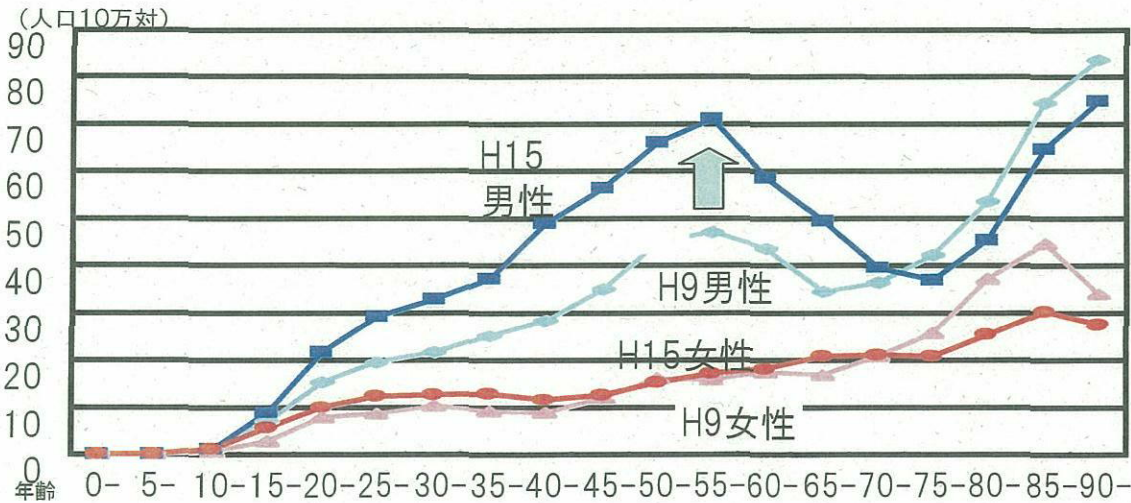

近年の自殺者数の推移

平成9年→平成10年で急増し以降3万人超

各年齢層における自殺率の変化

働きざかりの世代の自殺率がこれほど急激に上昇に転じた例は世界的に見てもほとんどない！

平成9年及び平成15年
人口動態調査より