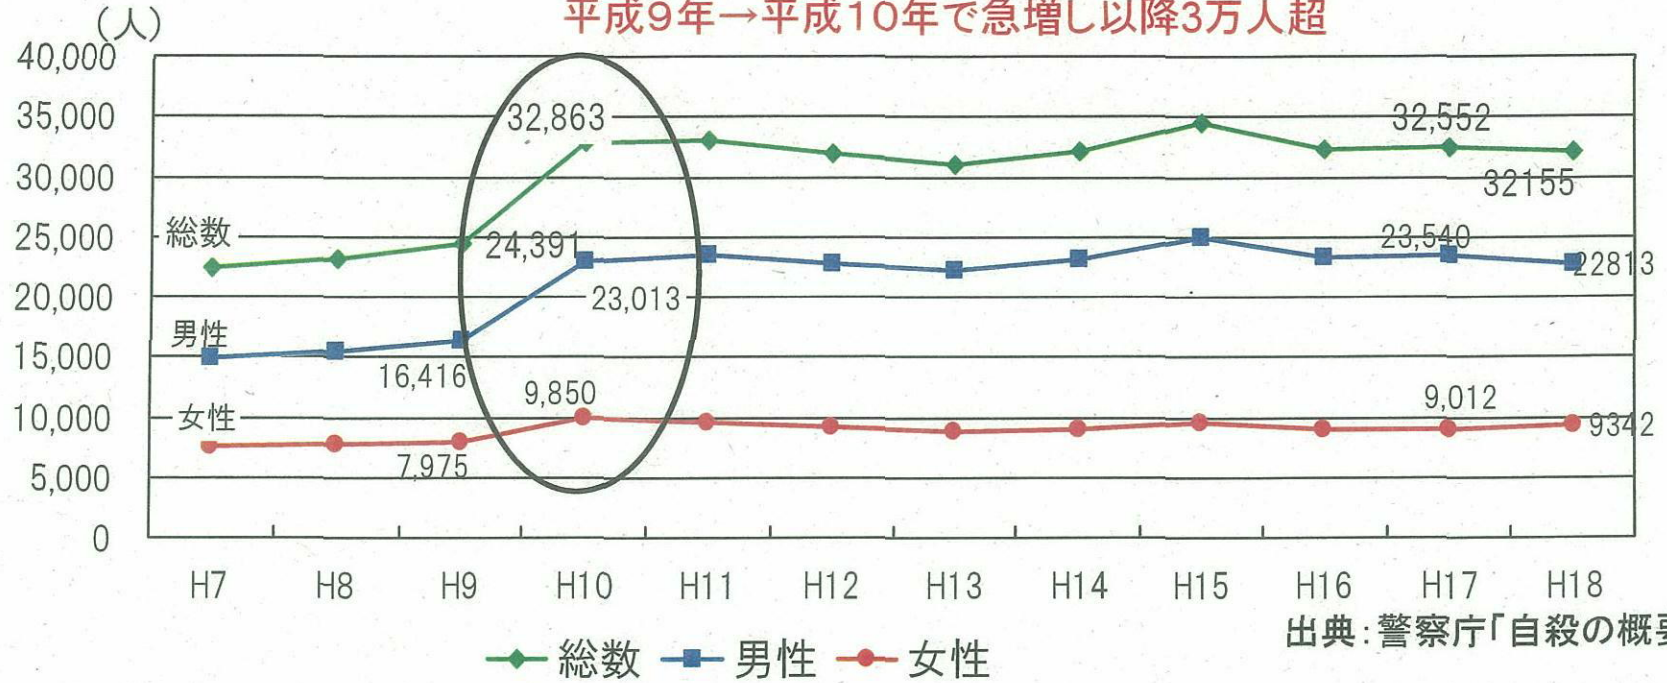

近年の自殺者数の推移

平成9年→平成10年で急増し以降3万人超

各年齢層における自殺率の変化

働きざかりの世代の自殺率がこれほど急激に上昇に転じた例は世界的に見てもほとんどない！

平成9年及び平成15年
人口動態調査より