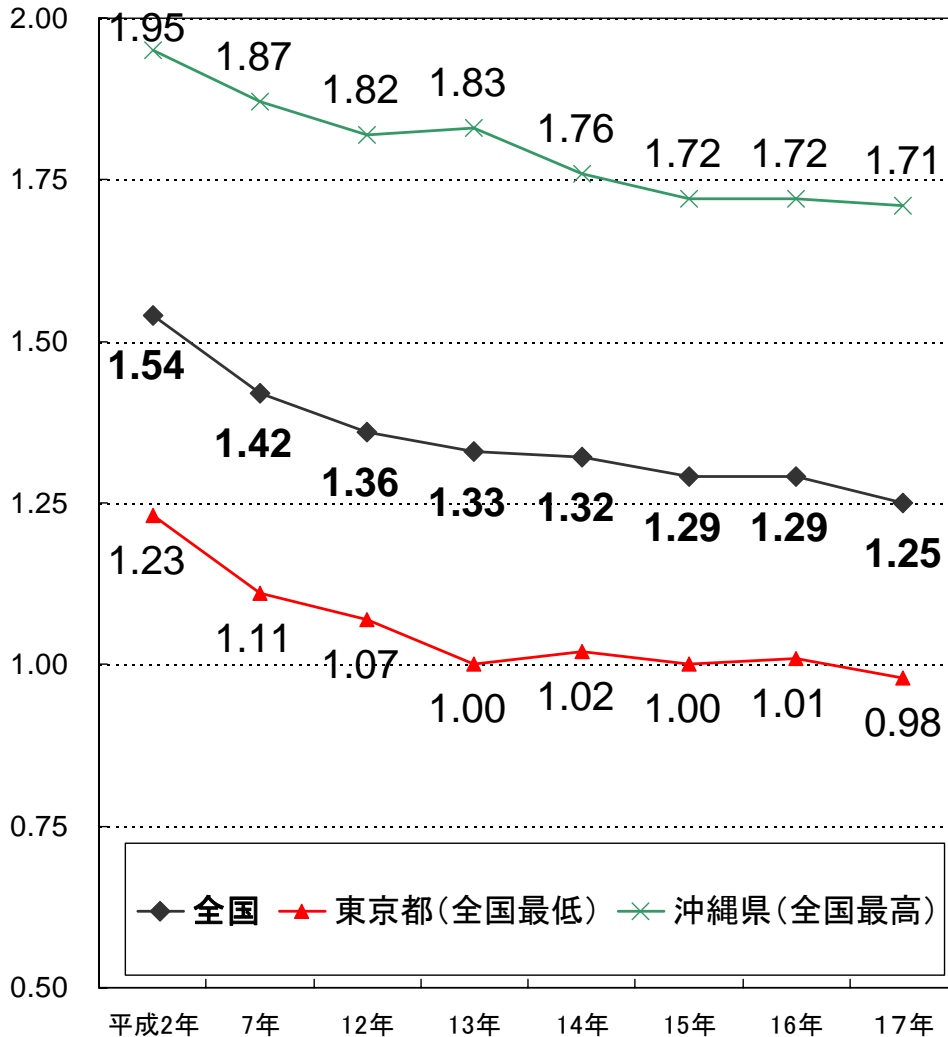

都道府県別の合計特殊出生率

○全国平均と最高(沖縄県)、最低(東京都)の推移

資料:平成17年人口動態統計月報年計(概数)の概況

○平成17年の都道府県別の合計特殊出生率

沖縄県	1.71	愛知県	1.30	
福井県	1.47	広島県		
福島県	1.46	愛媛県		
宮崎県		高知県	1.29	
鳥取県	1.44	新潟県		
佐賀県		三重県		
鹿児島県		岐阜県	1.28	
熊本県	1.42	秋田県	1.27	
島根県	1.40	和歌山県	1.26	
山形県	1.39	青森県	1.25	
長野県		茨城県	1.24	
香川県		徳島県	1.21	
長崎県		福岡県		
大分県	岩手県	1.36	兵庫県	1.20
栃木県	1.35	宮城県	1.19	
静岡県	1.34	埼玉県	1.18	
滋賀県		千葉県		
富山県	1.33	神奈川県	1.17	
山口県		大阪府	1.16	
群馬県	1.32	北海道	1.13	
石川県	1.31	京都府		
山梨県		奈良県	1.12	
岡山県		東京都	0.98	