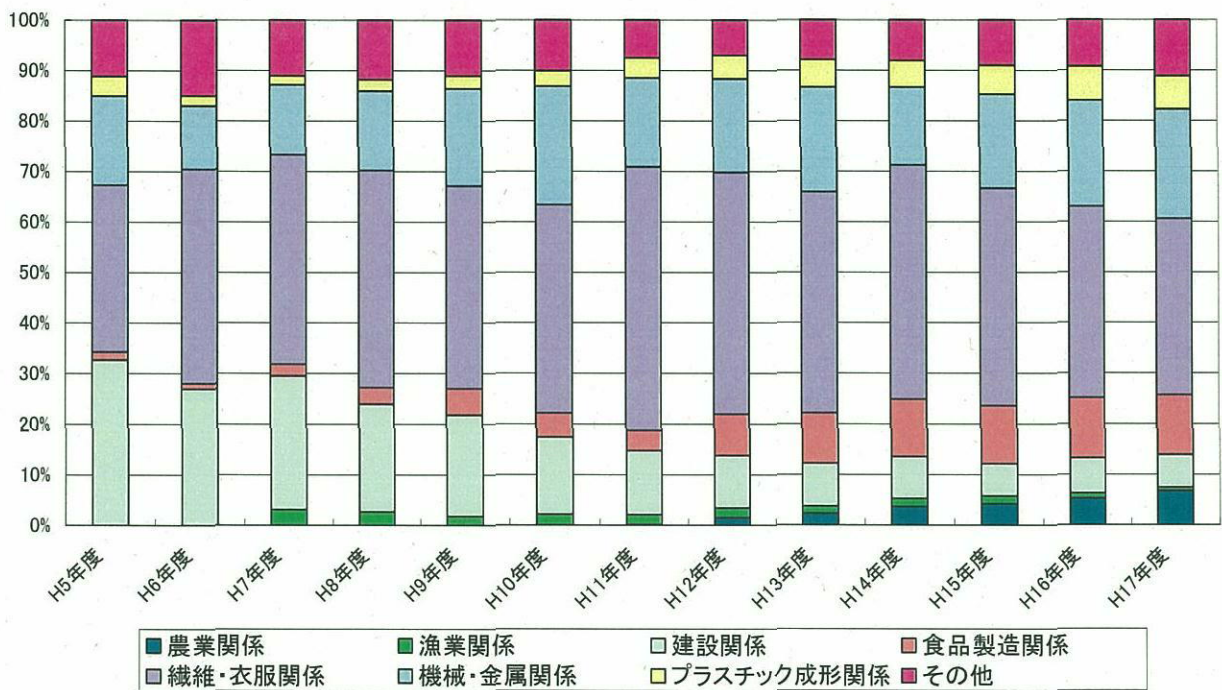

(ホ)平成 17 年度技能実習移行申請者の職種別推移

(JITCO データ)

職種ウェイトの推移

(JITCO データ)

(へ)平成 17 年度技能実習移行申請者の都道府県別の状況

(JITCO データ)