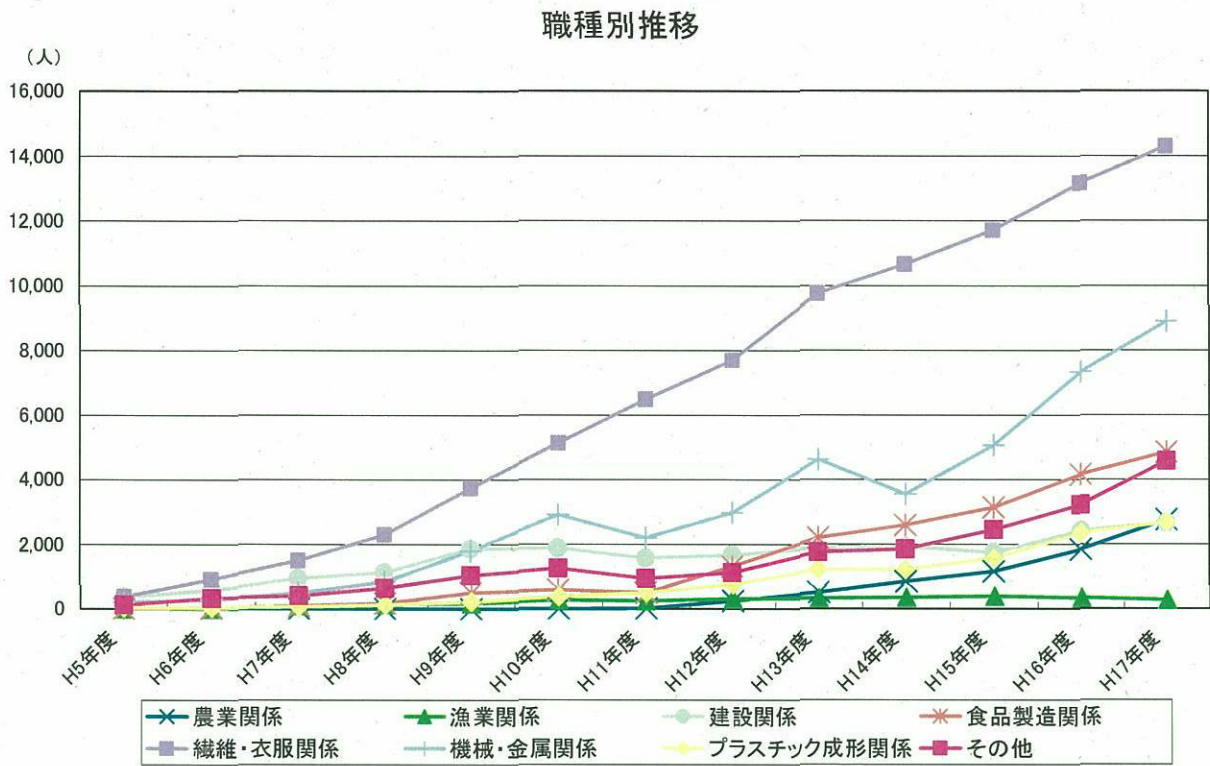

(ホ)平成 17 年度技能実習移行申請者の職種別推移

(JITCO データ)

職種ウェイトの推移

(JITCO データ)

(へ)平成 17 年度技能実習移行申請者の都道府県別の状況

(JITCO データ)