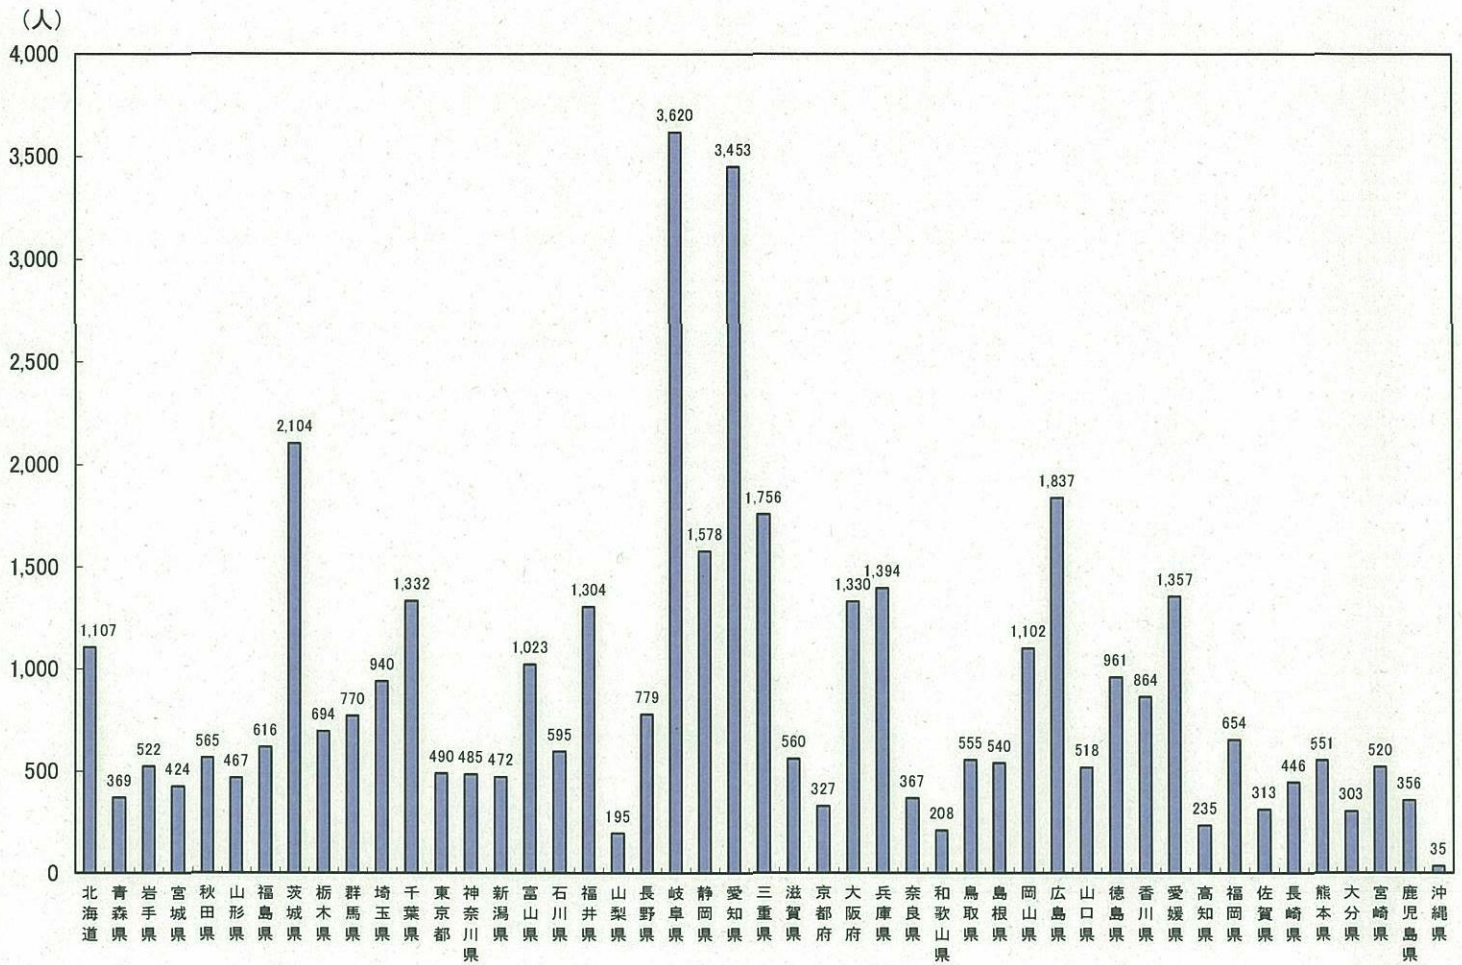

(ホ)平成 17 年度技能実習移行申請者の職種別推移

(JITCO データ)

職種ウェイトの推移

(JITCO データ)

(へ)平成 17 年度技能実習移行申請者の都道府県別の状況

(JITCO データ)