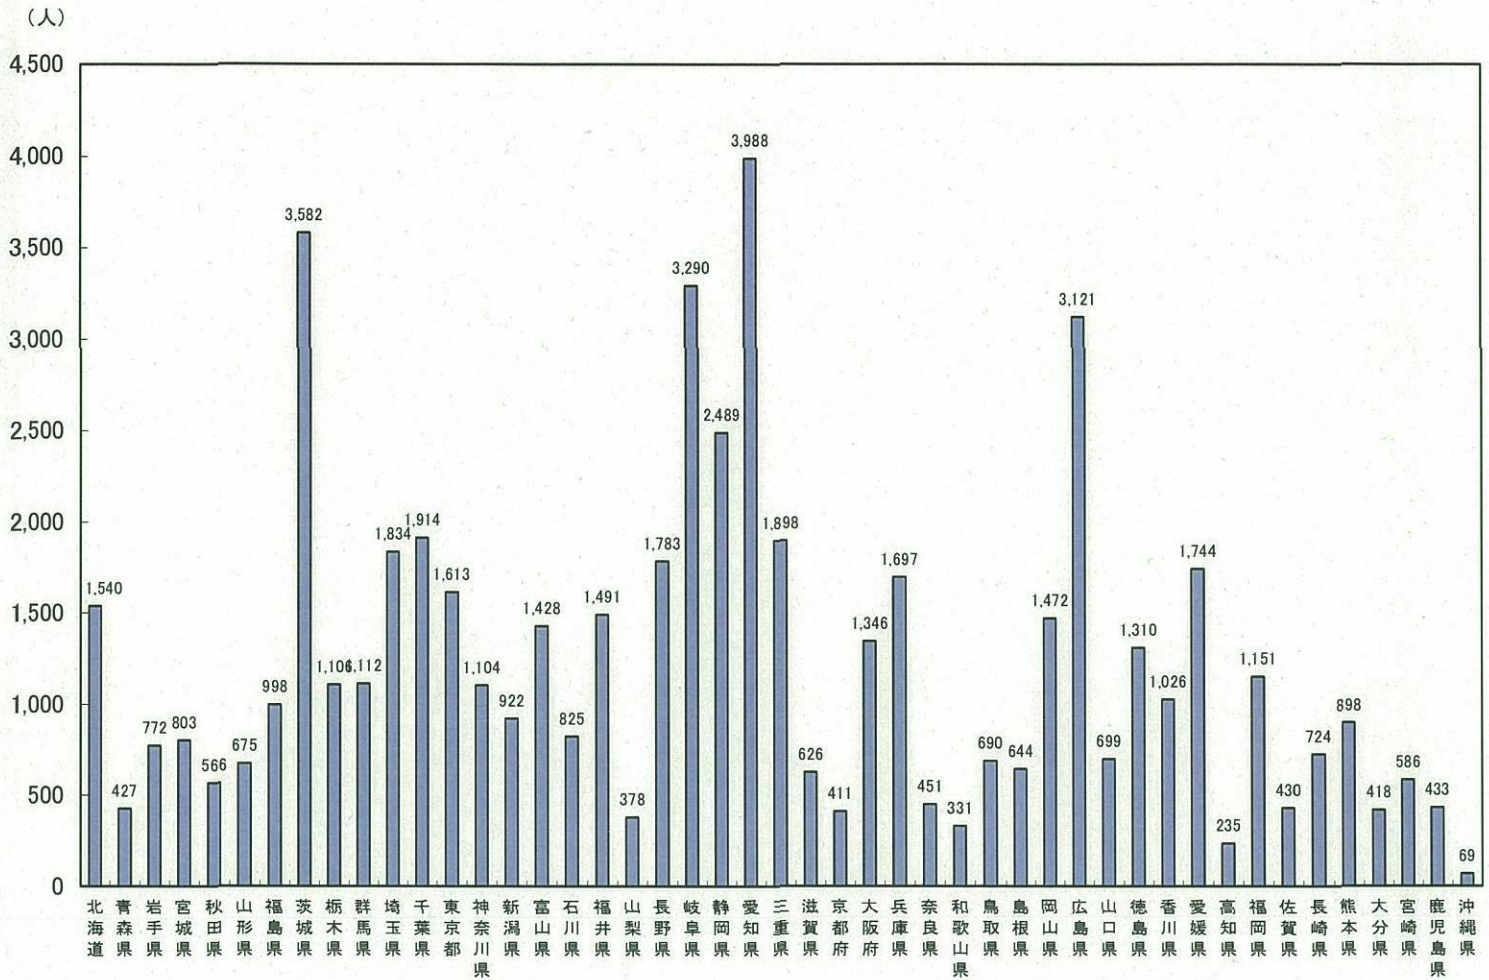

(へ)平成17年 JITCO 支援の都道府県別外国人研修生数の状況

(JITCO データ)

(ト)平成17年における性別・年齢別の JITCO 支援の外国人研修生受入れ状況

JITCO 支援研修生全体の平均年齢は、25.7 歳、男性の平均は 26.7 歳、女性の平均は 25.1 歳。

(JITCO データ)