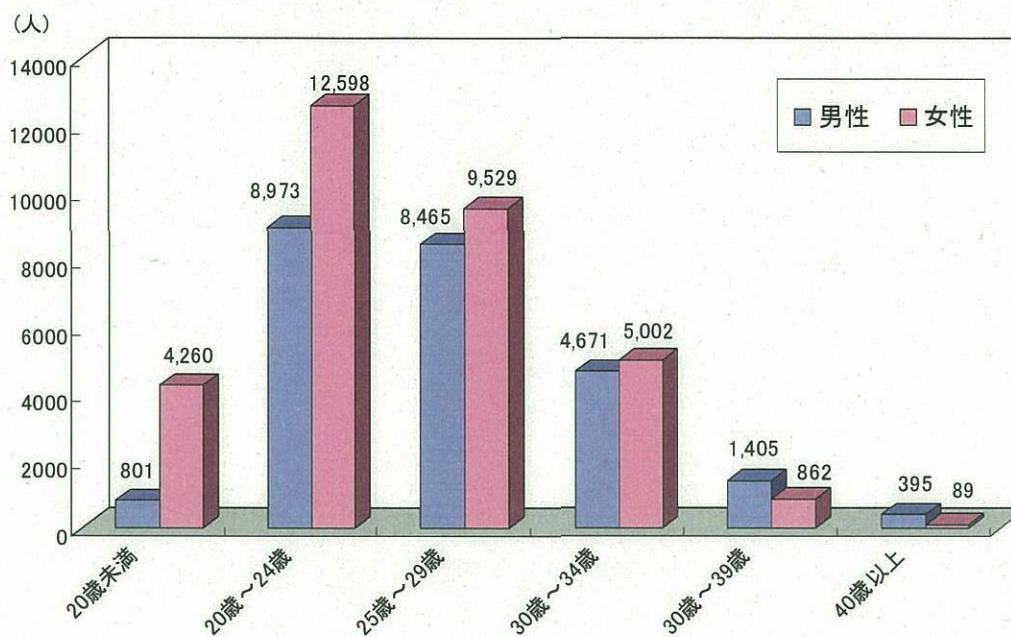

(へ)平成17年 JITCO 支援の都道府県別外国人研修生数の状況

(JITCO データ)

(ト)平成17年における性別・年齢別の JITCO 支援の外国人研修生受入れ状況

JITCO 支援研修生全体の平均年齢は、25.7 歳、男性の平均は 26.7 歳、女性の平均は 25.1 歳。

(JITCO データ)