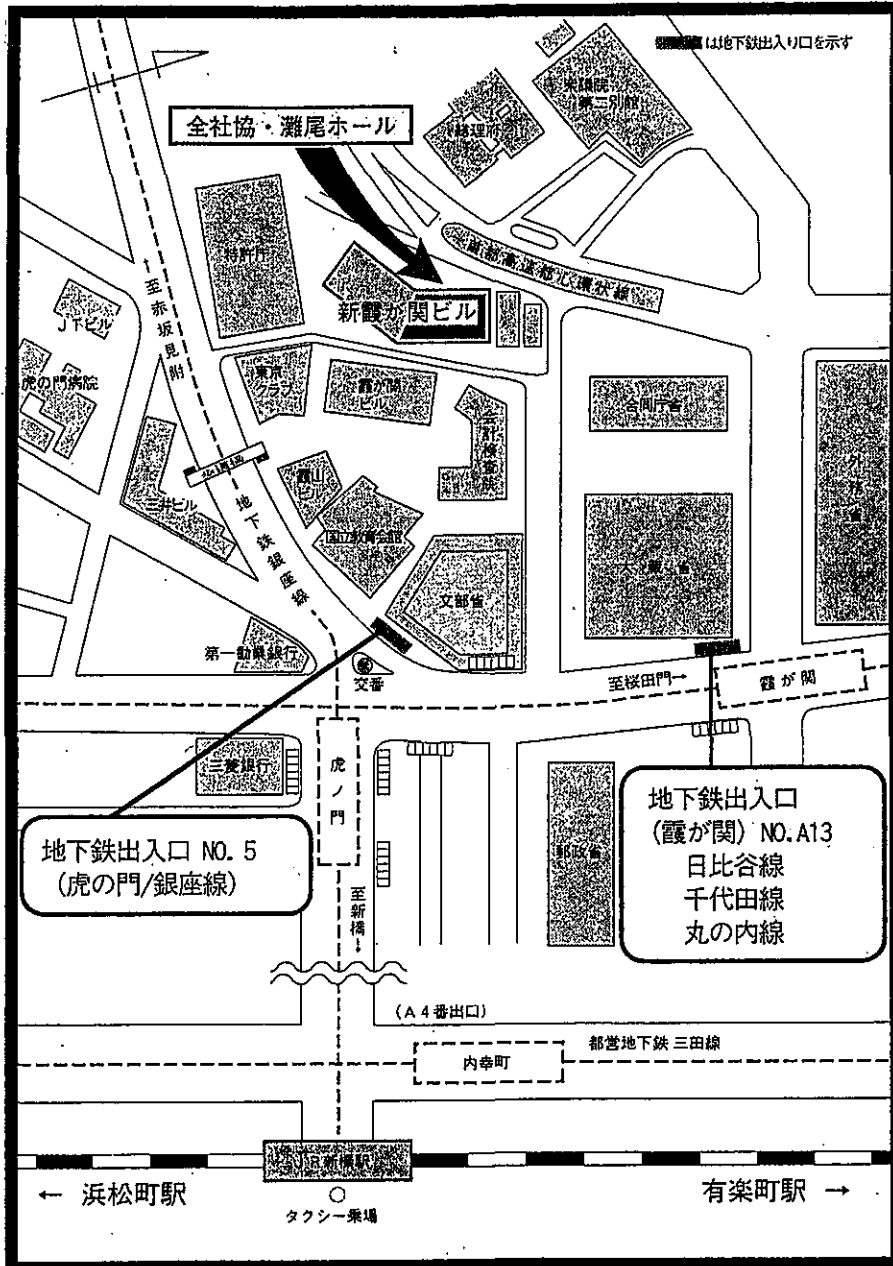

全社協・灘尾ホール案内図

東京都千代田区霞が関三丁目3番2号

新霞が関ビル

電話: 03-3581-7872