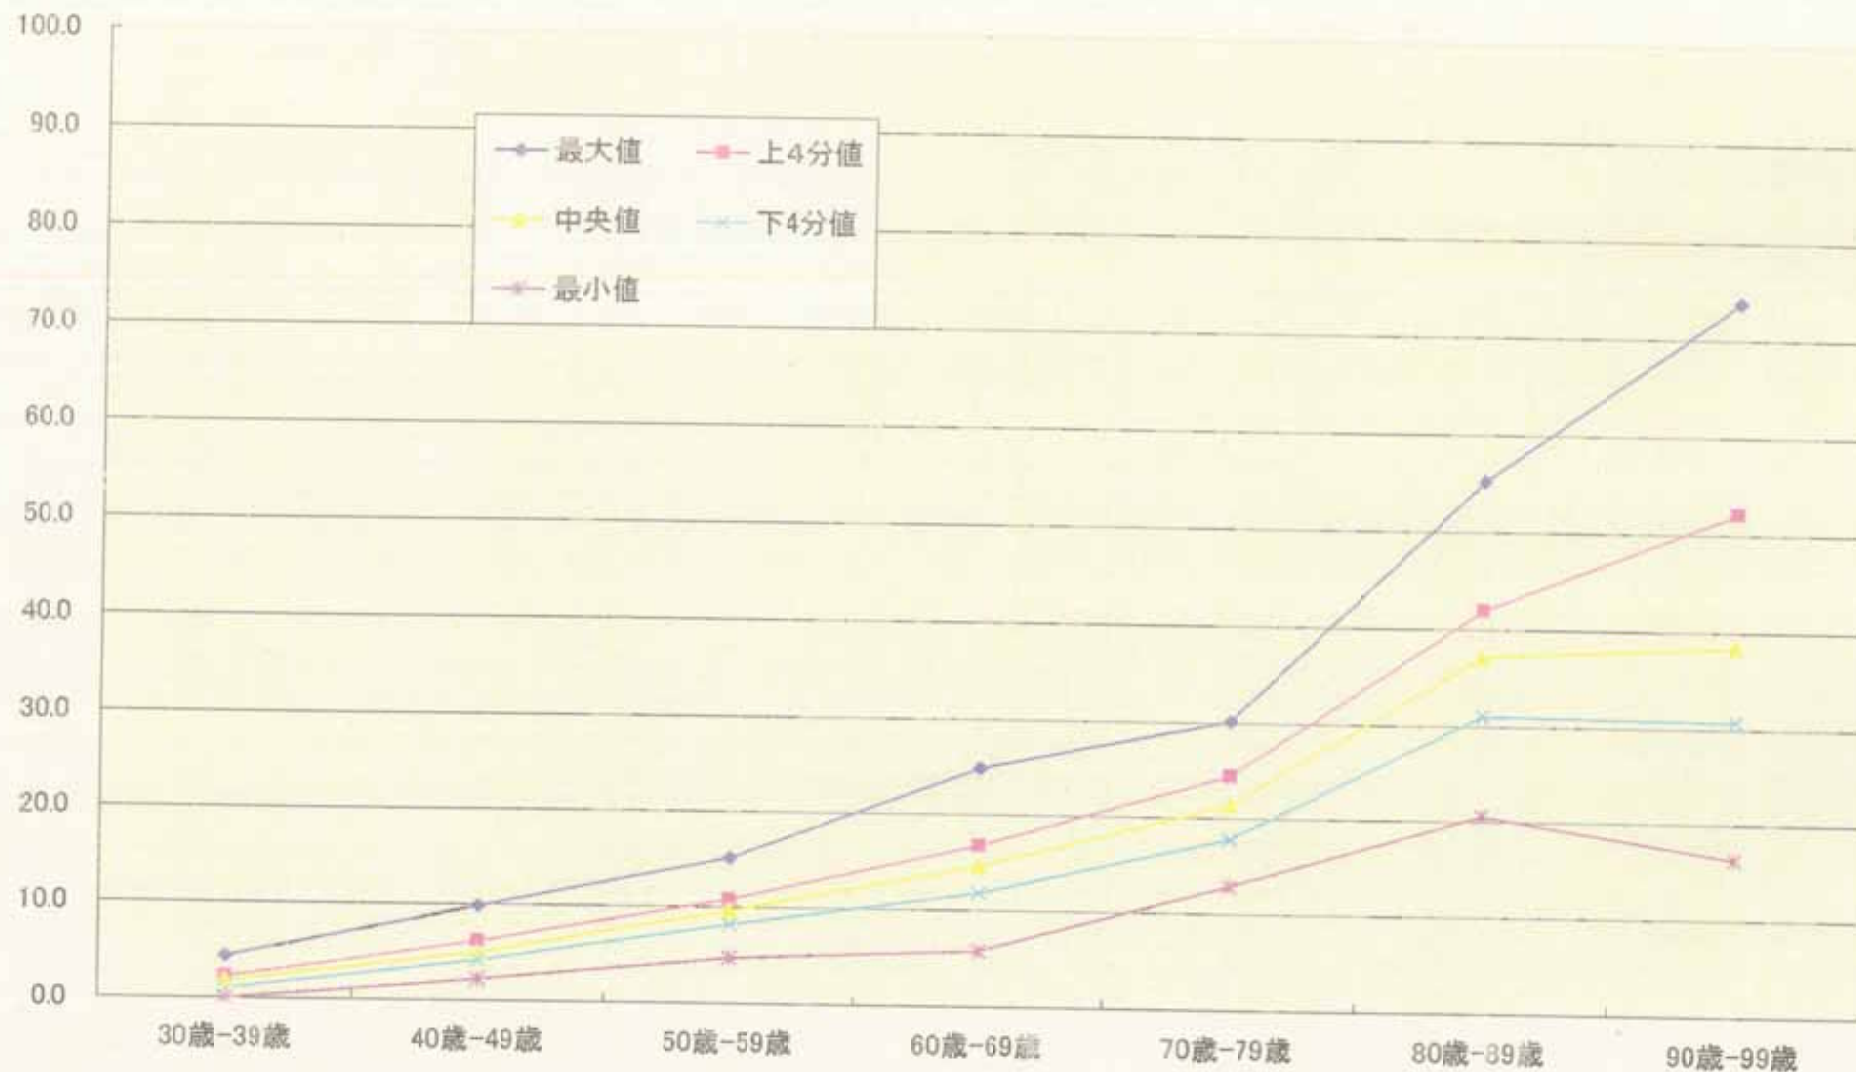

(試算値)

悪性腫瘍の死亡率(年齢区分別10万人対死亡率)の地域差  
(47都道府県、東京23区、12指定都市)

平成7-9年の積算死亡数により算定

子宮がん女性の死亡率分布

(試算値)

悪性腫瘍の死亡率(年齢区分別10万人対死亡率)の地域差  
(47都道府県、東京23区、12指定都市)

平成7-9年の積算死亡数により算定

卵巣がん女性の死亡率分布

(試算値)

悪性腫瘍の死亡率の地域差  
(47都道府県、東京23区、12指定都市)

(平成7年から9年の3年間の積算死亡数による)