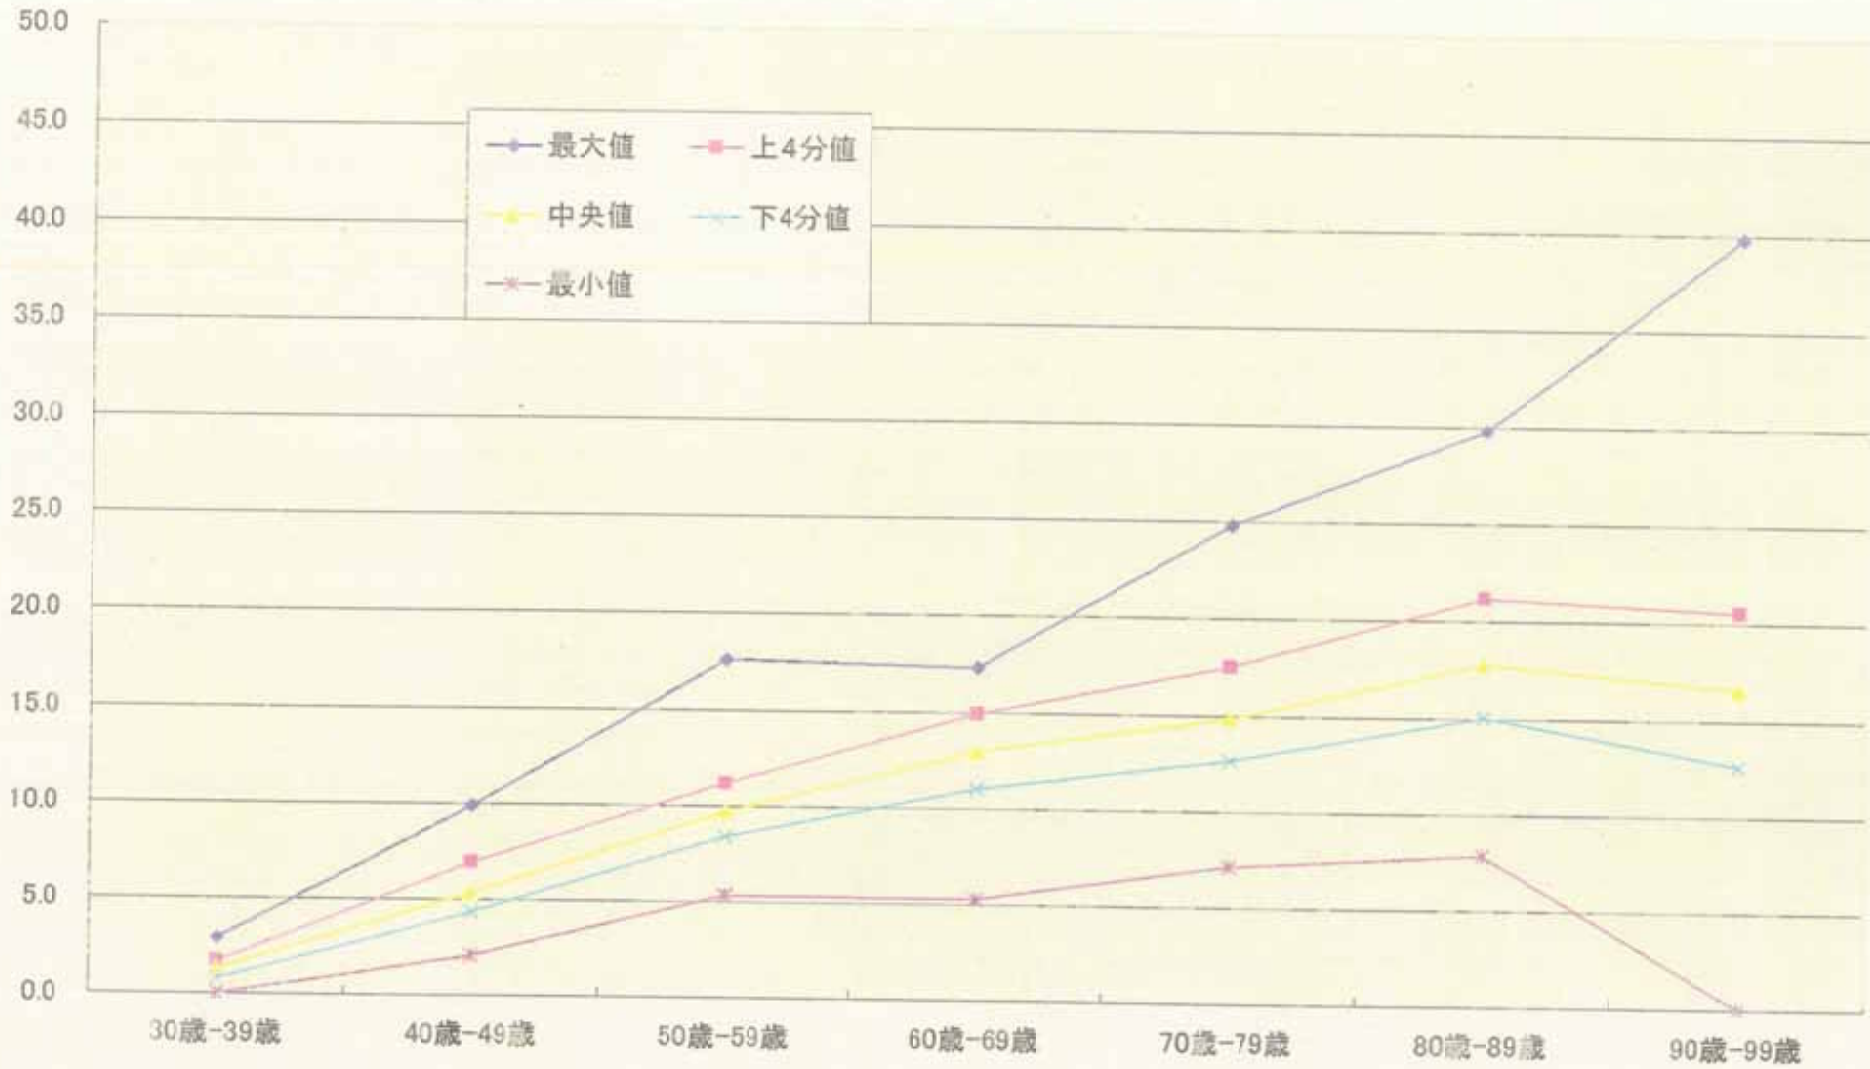

(試算値)

悪性腫瘍の死亡率(年齢区分別10万人対死亡率)の地域差  
(47都道府県、東京23区、12指定都市)

平成7-9年の積算死亡数により算定

子宮がん女性の死亡率分布

(試算値)

悪性腫瘍の死亡率(年齢区分別10万人対死亡率)の地域差  
(47都道府県、東京23区、12指定都市)

平成7-9年の積算死亡数により算定

卵巣がん女性の死亡率分布

(試算値)

悪性腫瘍の死亡率の地域差  
(47都道府県、東京23区、12指定都市)

(平成7年から9年の3年間の積算死亡数による)