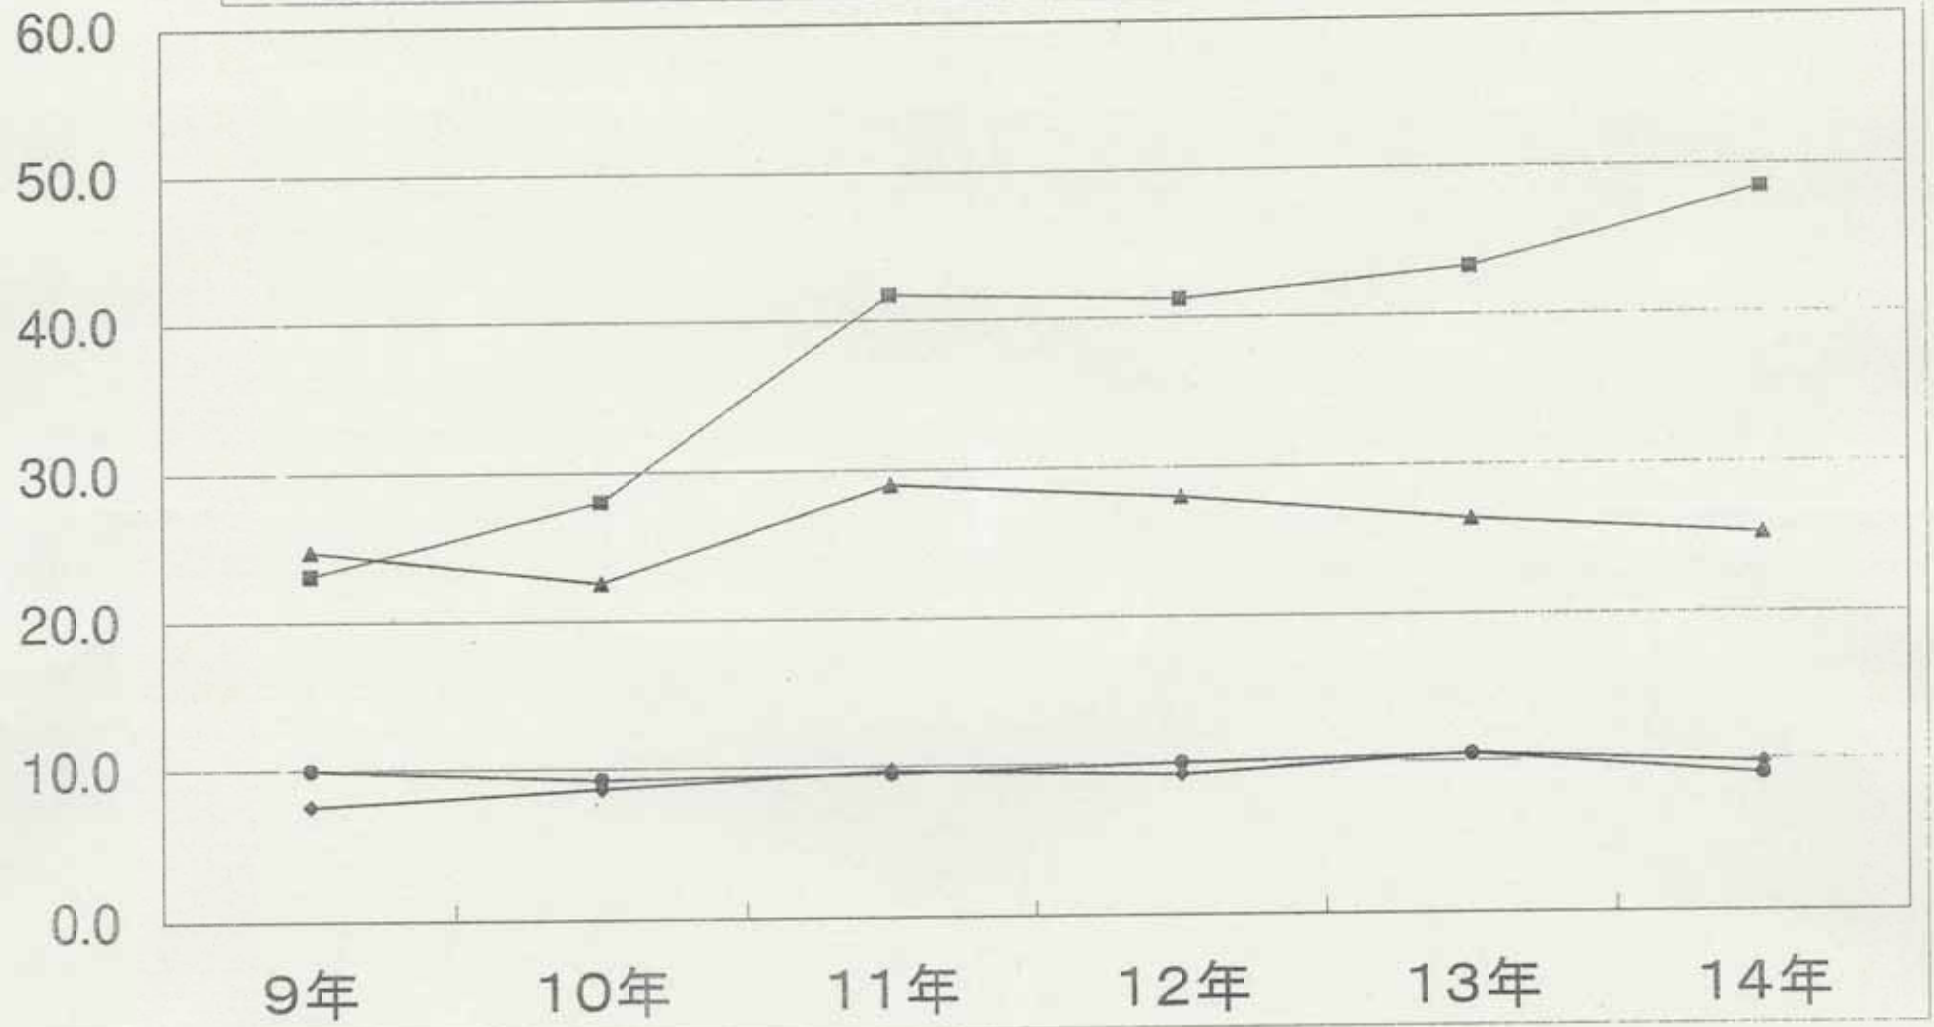

自殺原因別推移(30歳代)

◆ 勤務問題 ■ 経済生活問題 ▲ 健康問題 ● 家庭問題

自殺原因別推移(40歳代)

◆ 勤務問題 ■ 経済生活問題 ▲ 健康問題 ● 家庭問題

自殺原因別推移(50歳代)

◆ 勤務問題 ■ 経済生活問題 ▲ 健康問題 ● 家庭問題

自殺原因別推移(60歳以上)

◆ 勤務問題 ■ 経済生活問題 ▲ 健康問題 ● 家庭問題