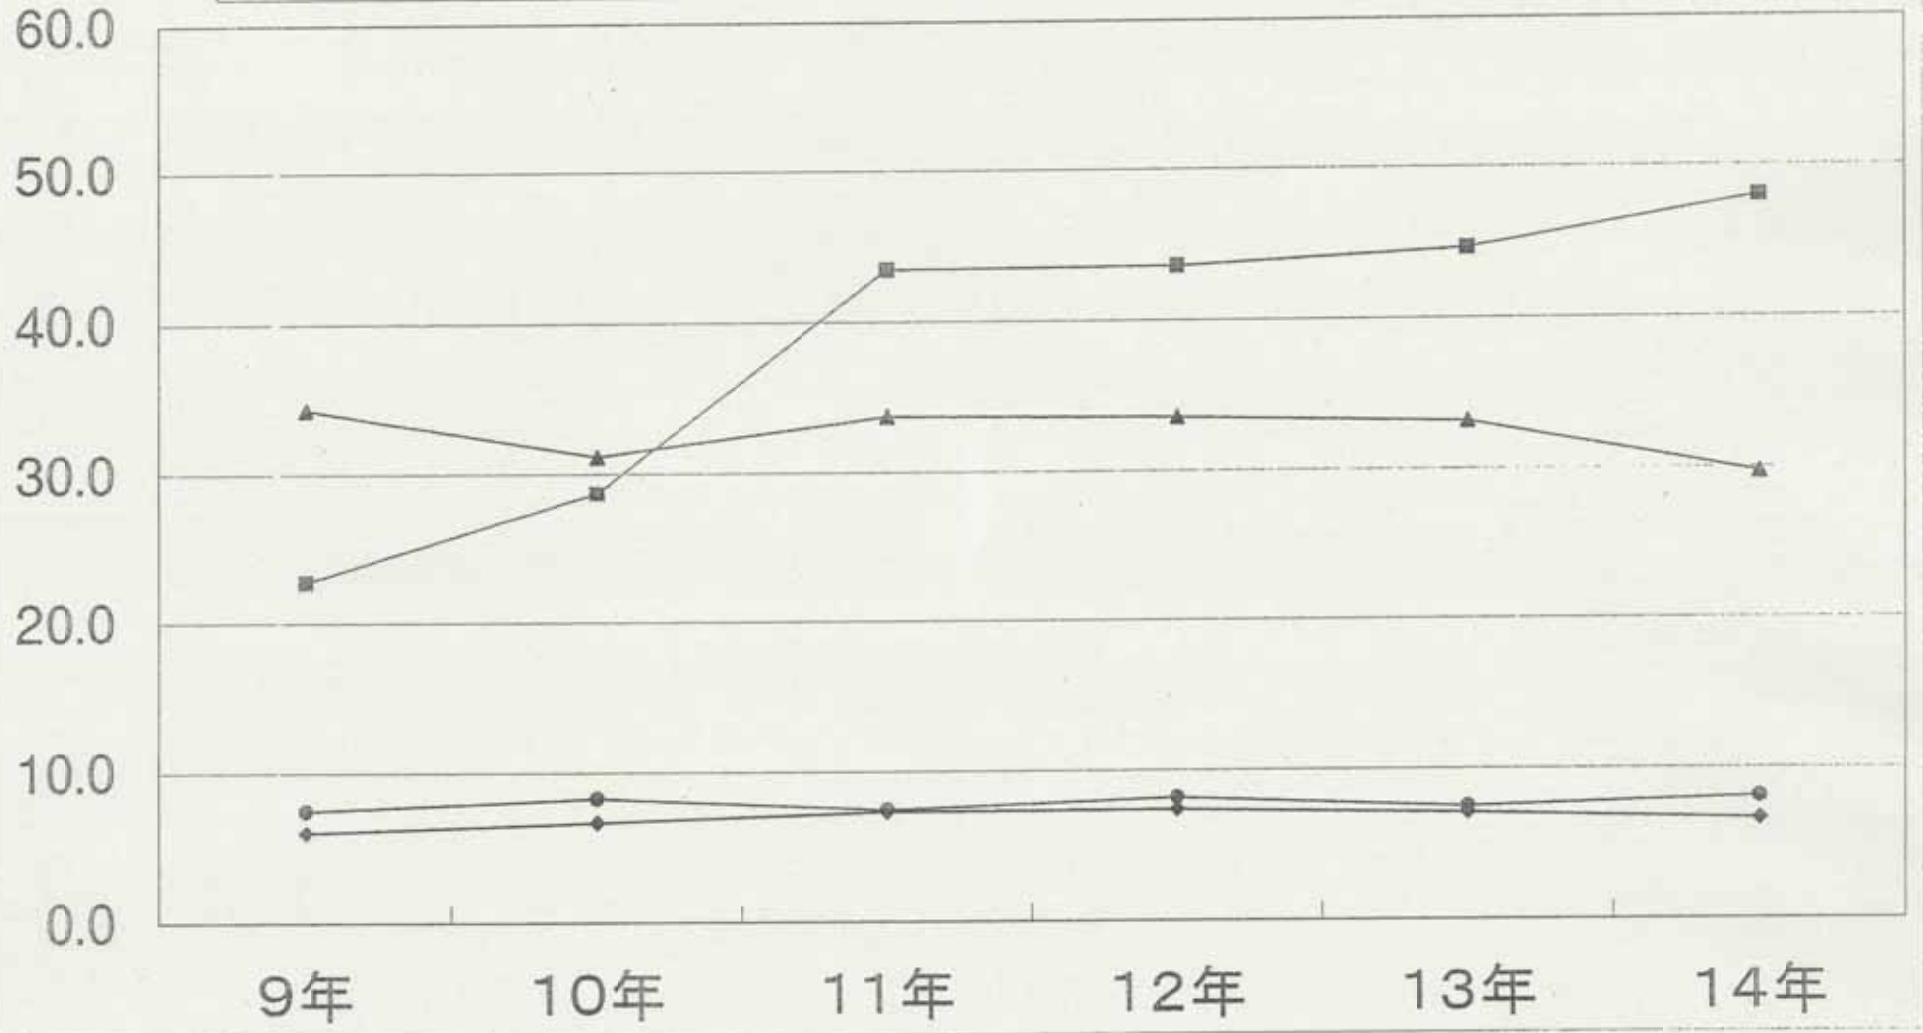

自殺原因別推移(30歳代)

◆ 勤務問題 ■ 経済生活問題 ▲ 健康問題 ● 家庭問題

自殺原因別推移(40歳代)

◆ 勤務問題 ■ 経済生活問題 ▲ 健康問題 ● 家庭問題

自殺原因別推移(50歳代)

◆ 勤務問題 ■ 経済生活問題 ▲ 健康問題 ● 家庭問題

自殺原因別推移(60歳以上)

◆ 勤務問題 ■ 経済生活問題 ▲ 健康問題 ● 家庭問題