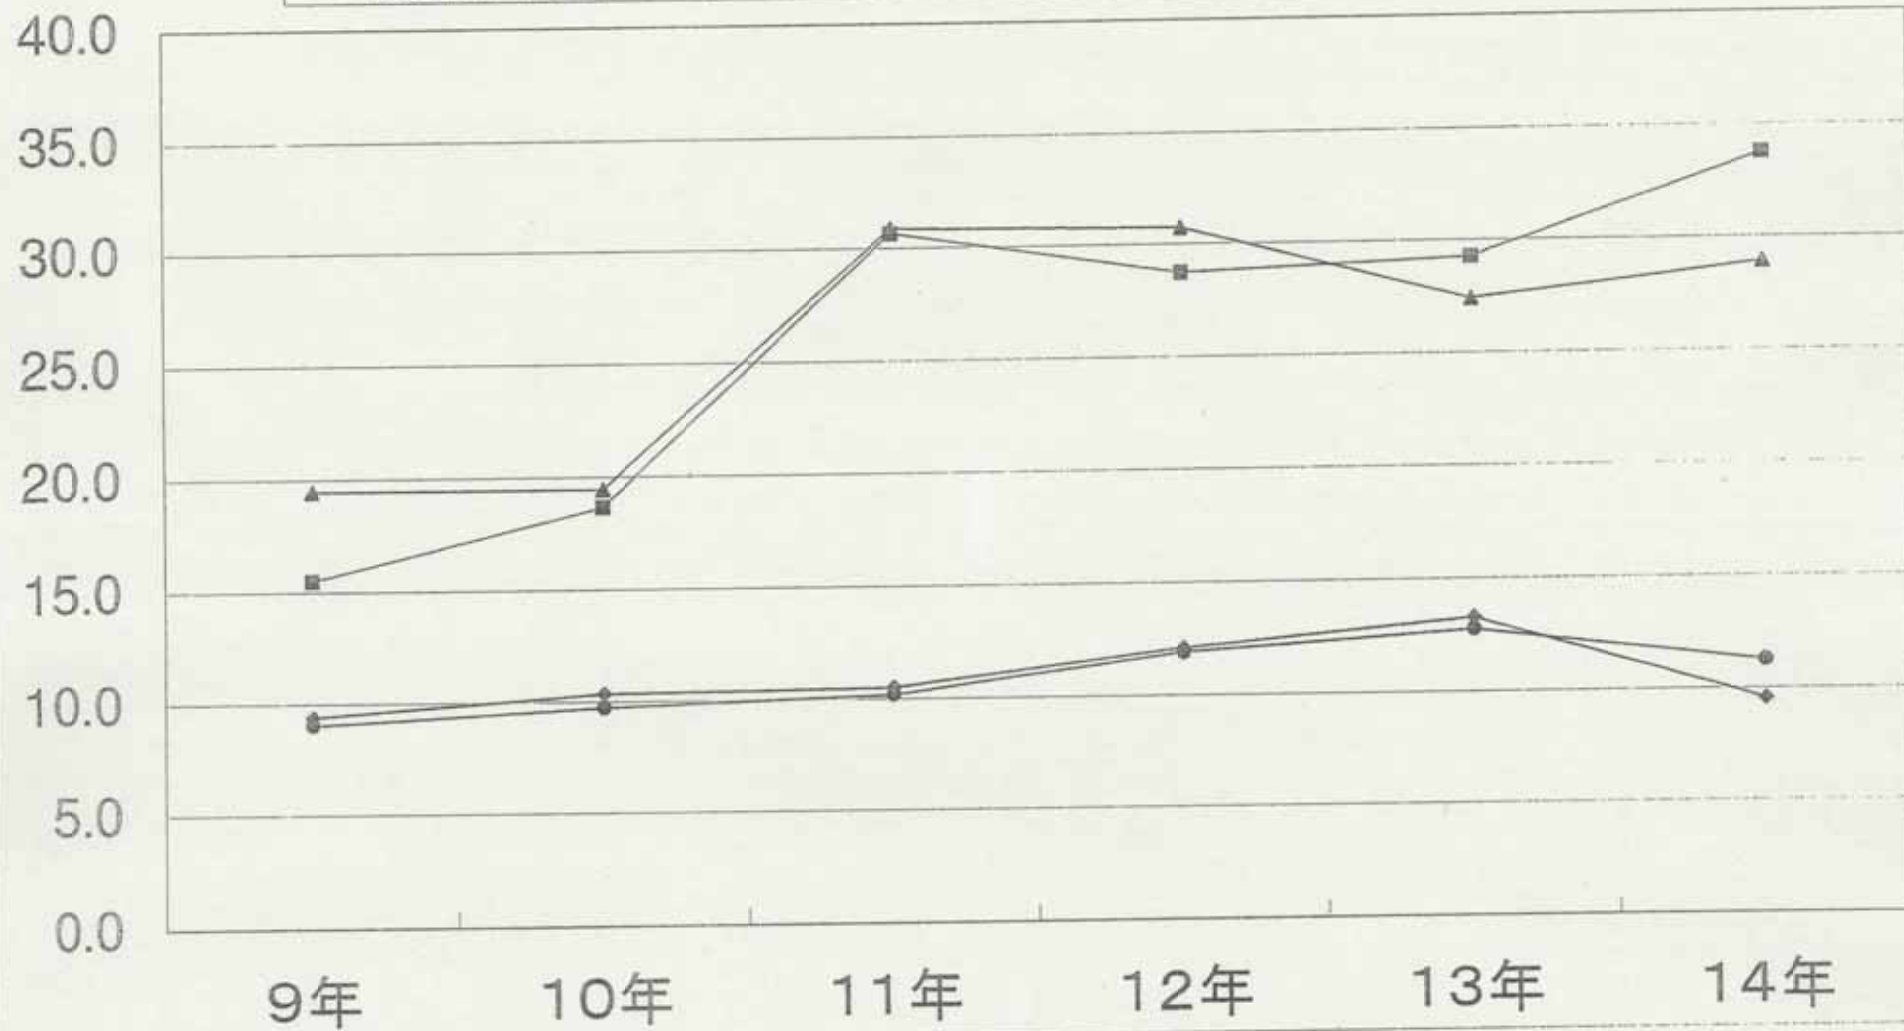

自殺原因別推移(30歳代)

◆ 勤務問題 ■ 経済生活問題 ▲ 健康問題 ● 家庭問題

自殺原因別推移(40歳代)

◆ 勤務問題 ■ 経済生活問題 ▲ 健康問題 ● 家庭問題

自殺原因別推移(50歳代)

◆ 勤務問題 ■ 経済生活問題 ▲ 健康問題 ● 家庭問題

自殺原因別推移(60歳以上)

◆ 勤務問題 ■ 経済生活問題 ▲ 健康問題 ● 家庭問題