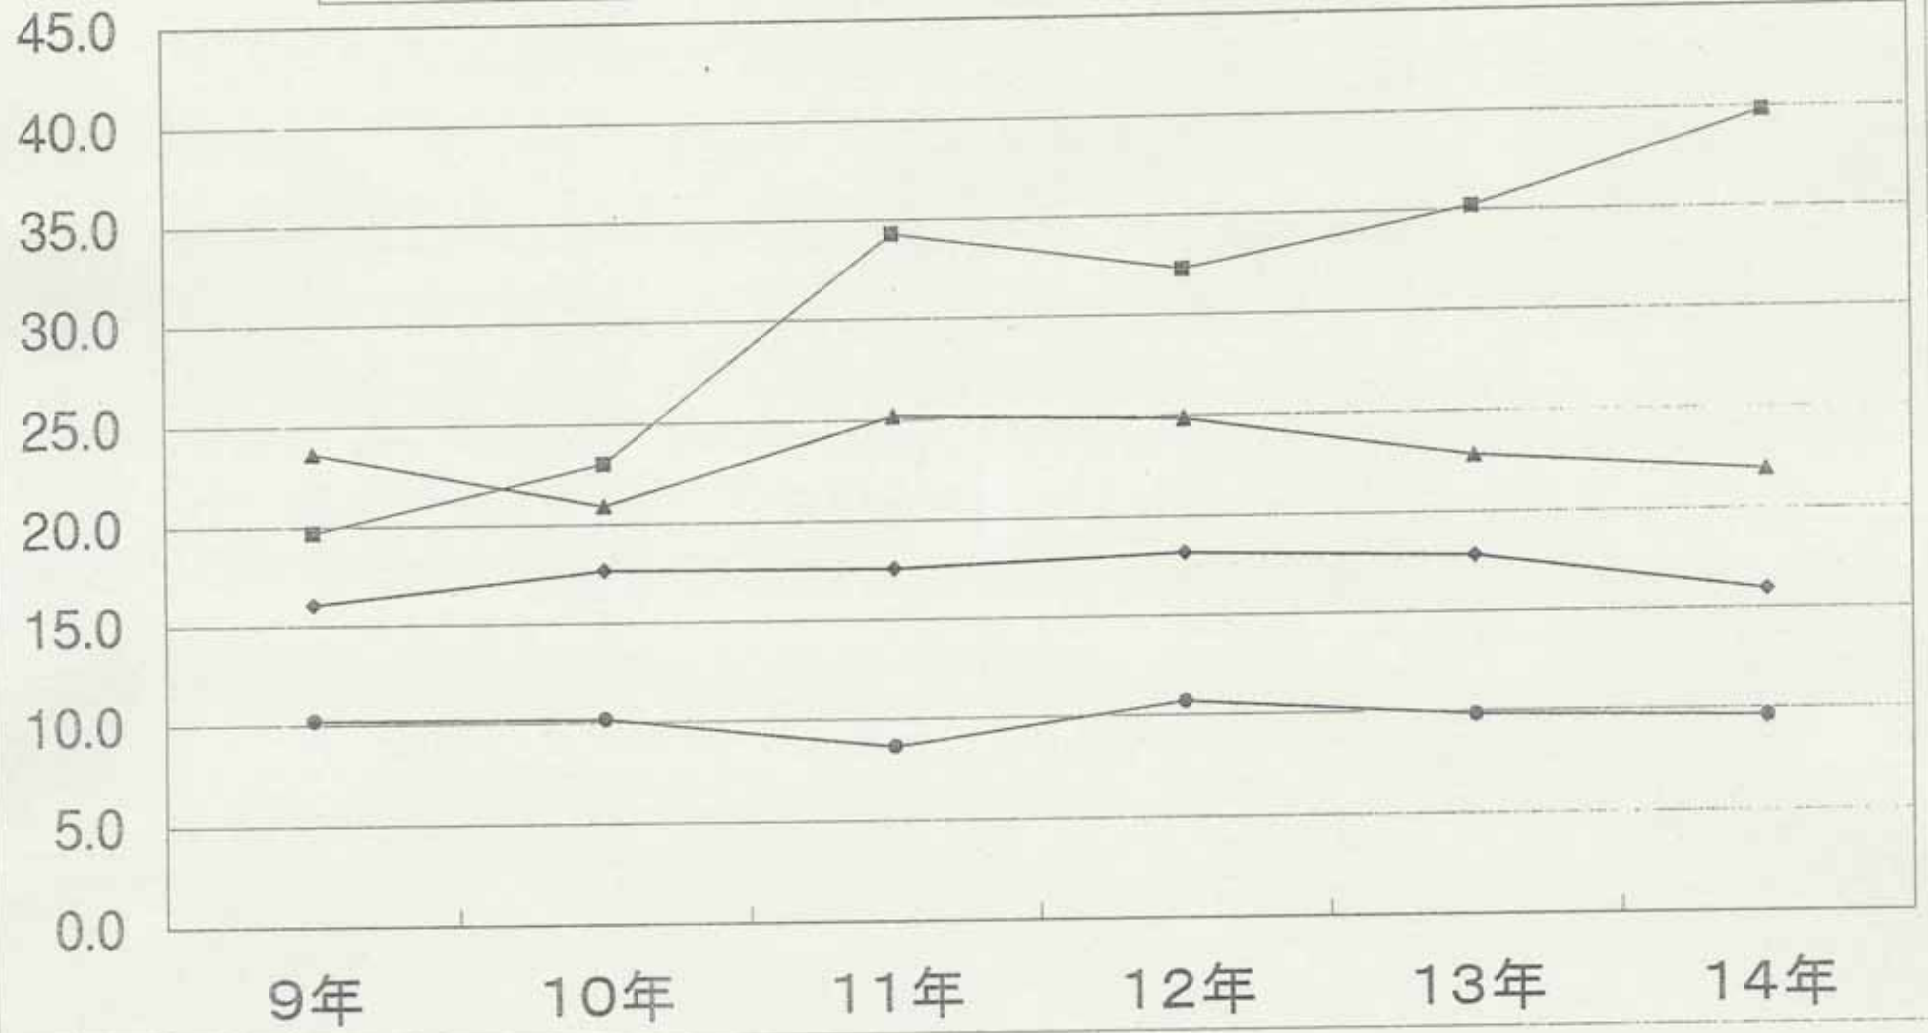

### 自殺原因別推移(年齢合計)

◆ 勤務問題   ■ 経済生活問題   ▲ 健康問題   ● 家庭問題

### 自殺原因別推移(労働者)

◆ 勤務問題   ■ 経済生活問題   ▲ 健康問題   ● 家庭問題

### 自殺原因別推移(20歳代)

◆ 勤務問題   ■ 経済生活問題   ▲ 健康問題   ● 家庭問題