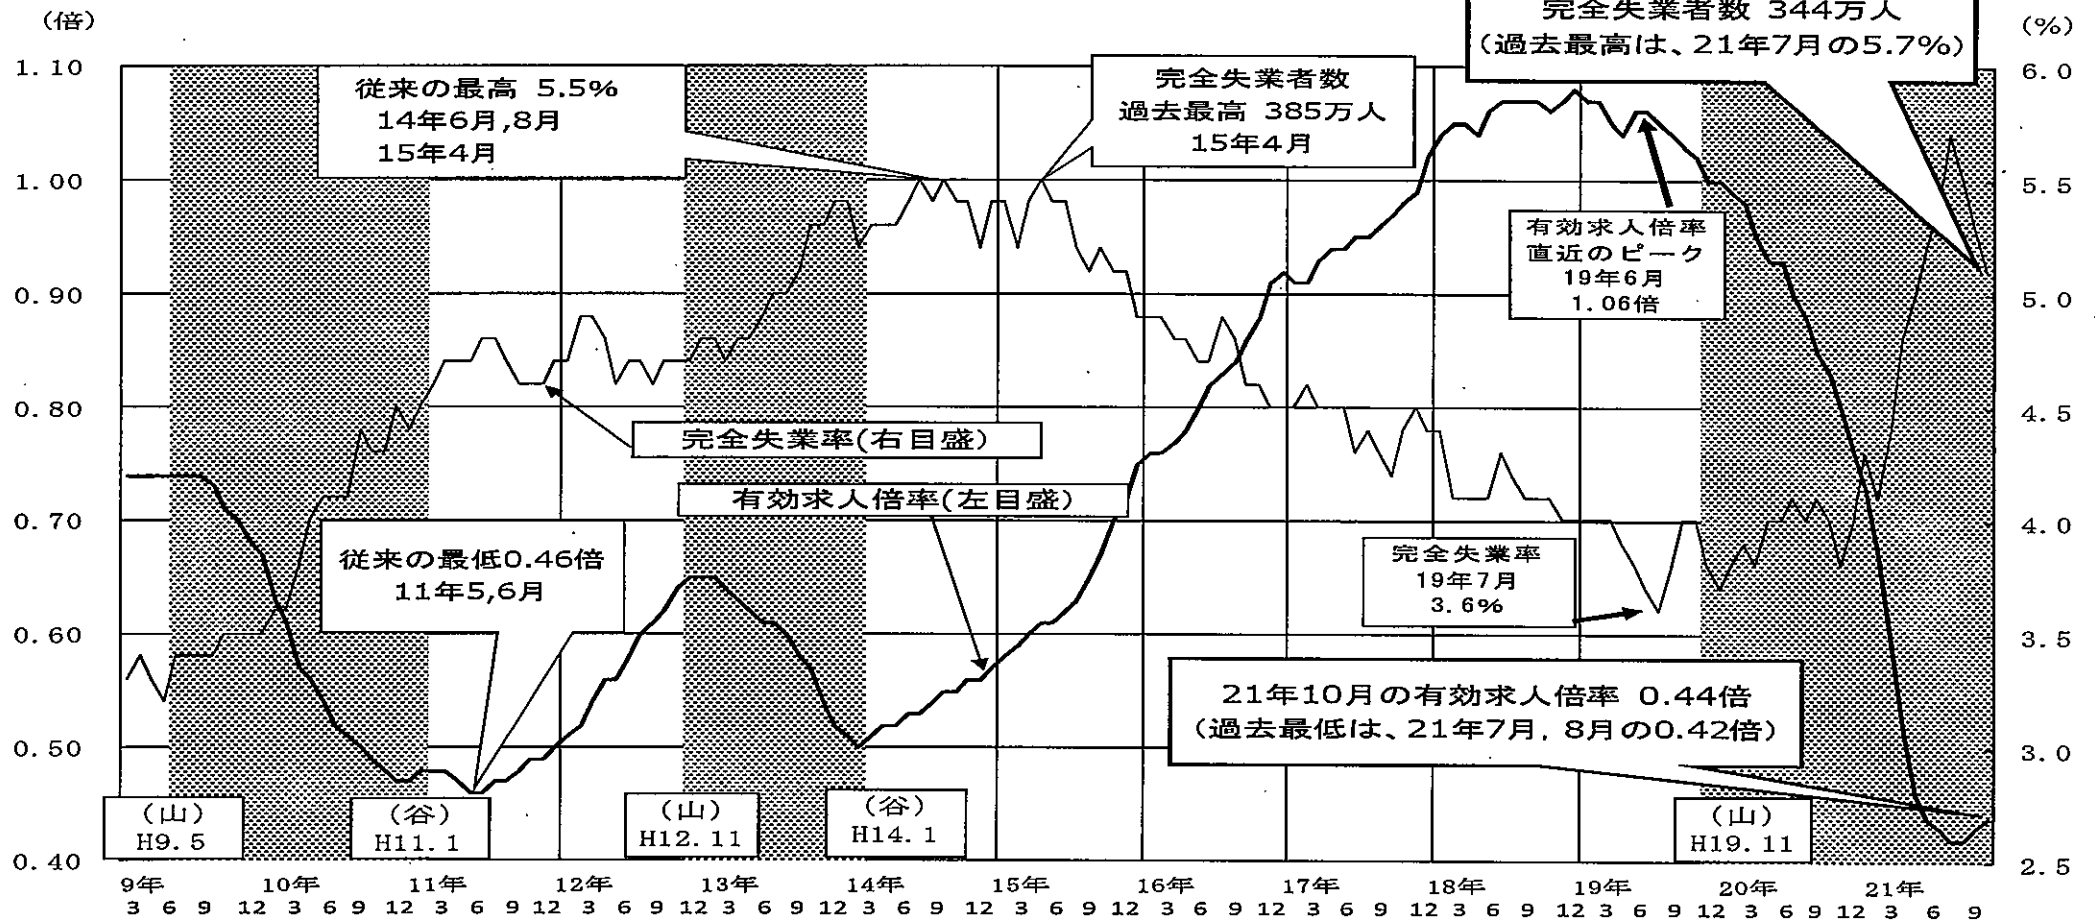

現下の雇用失業情勢 —依然として厳しい状況にある—

- 完全失業率は、10月は5.1%と前月より0.2ポイント低下。(3カ月連続低下)
- 有効求人倍率は、10月は0.44倍と前月より0.01ポイント上昇(2カ月連続上昇)。
- ハローワークを訪れる事業主都合離職者(新規求職者数)は、前年同月比60.8%の増加。
- 日銀短観の雇用人員判断(「過剰」-「不足」)は、全産業で過剰感は依然高水準(+23→+20)。
  製造業の過剰感も依然高水準(+37→+31)。(6月調査→9月調査)
- 10月の雇用保険の受給者数は前年同月比43.2%増の86万人。
- 各都道府県労働局からの報告(11月)によると、昨年10月から本年12月における非正規労働者の雇止め等は4,402事業所、24万7千人(予定を含む。前月報告から3千人増)。

完全失業率と有効求人倍率の動向

(資料出所) 総務省「労働力調査」、厚生労働省「職業安定業務統計」

※シャドー部分は景気後退期