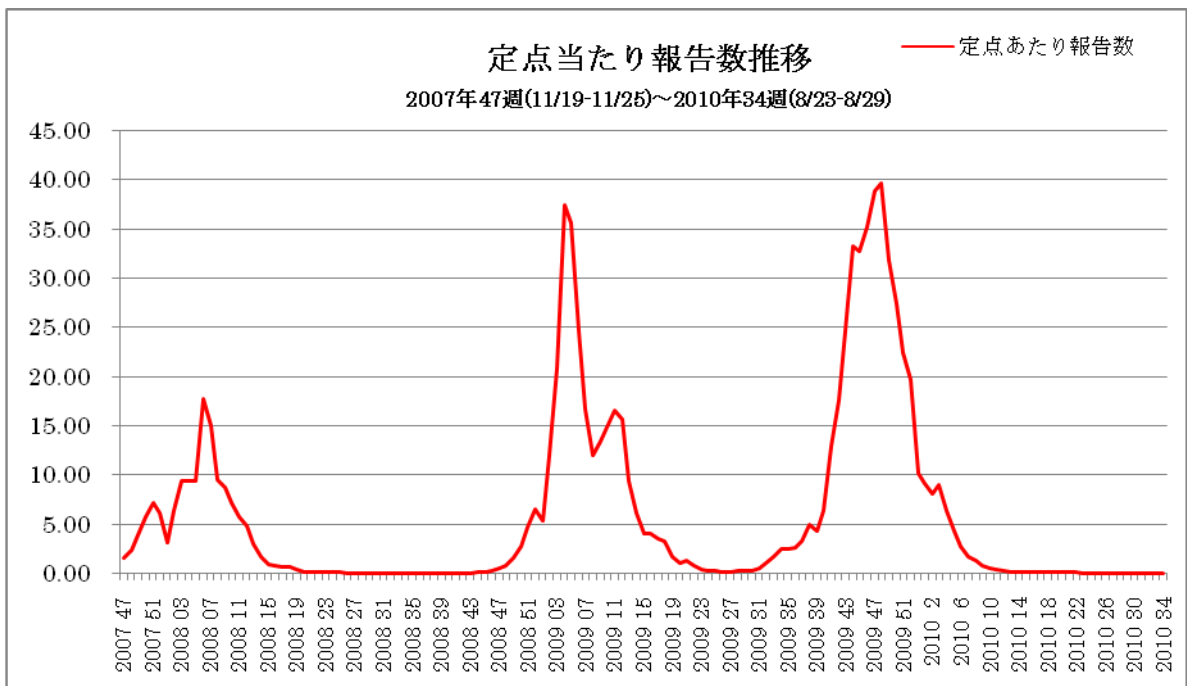

インフルエンザ流行レベルマップ

《コメント》

2010年第34週のインフルエンザの定点当たり報告数は0.03（患者報告数119）と横ばいであった。都道府県別では沖縄県（0.67）、大分県（0.16）、神奈川県（0.08）、岐阜県（0.06）、香川県（0.06）の順となっている。

第18週以降、警報レベルを超えている保健所地域、注意報レベルのみを超えている保健所地域は共に0箇所である状態が続いている。

2009年第28週以降、新型インフルエンザウイルスAH1pdmの検出報告数は毎週500件を超える状態が続いていたが、2010年第4週以降は減少し、第12週以降は少数の報告となっている。2010年第29週以降も、AH1pdm、AH3亜型（A香港型）やB型のインフルエンザウイルスが検出されている。

○出典（国立感染症研究所感染症情報センター インフルエンザ流行レベルマップ）