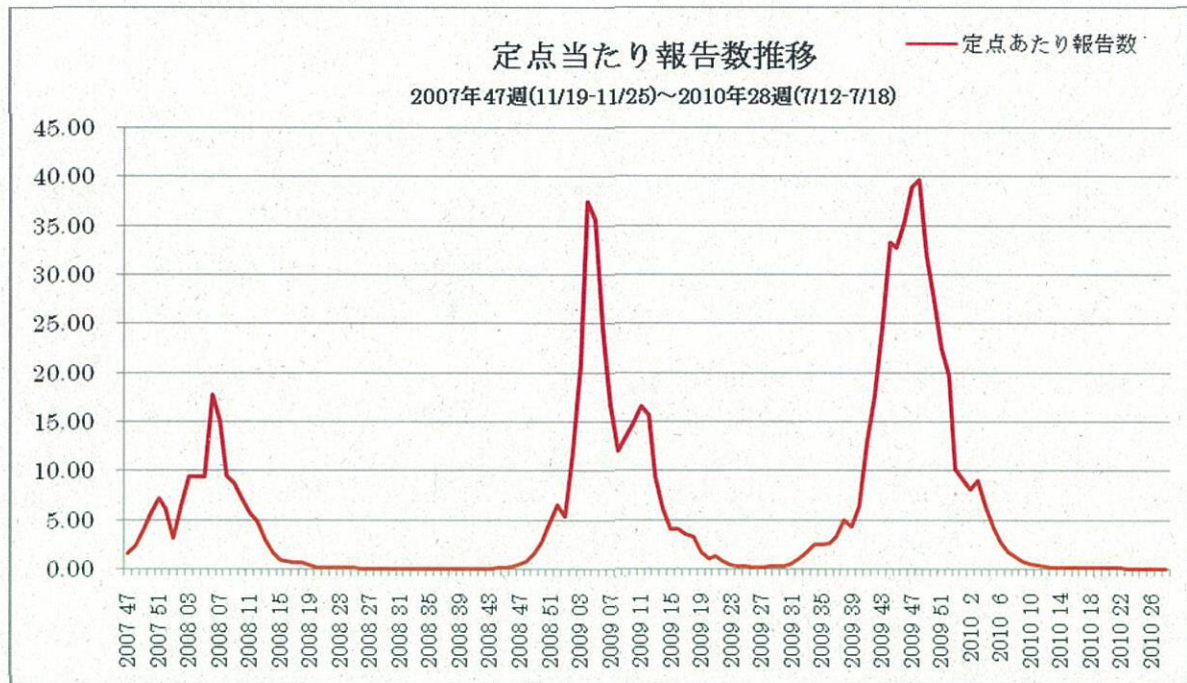

インフルエンザ流行レベルマップ

《コメント》

2010年第28週のインフルエンザの定点あたり報告数は0.04（患者報告数181）と第25週以降横ばいが続いている。都道府県別では沖縄県（1.17）、福井県（0.34）、千葉県（0.08）、神奈川県（0.08）、静岡県（0.07）、三重県（0.06）の順であり、沖縄県では3週連続で急増がみられている。

第18週以降、警報レベルを超えている保健所地域、注意報レベルのみを超えている保健所地域は共に0箇所である状態が続いている。

2009年第28週以降、新型インフルエンザウイルスAH1pdmの検出報告数は毎週500件を超える状態が続いていたが、2010年第4週以降は減少し、第12週以降は少数の報告となっている。2010年第23週以降も、AH1pdm、AH3亜型（A香港型）やB型のインフルエンザウイルスが検出されている。

○出典（国立感染症研究所感染症情報センター インフルエンザ流行レベルマップ）