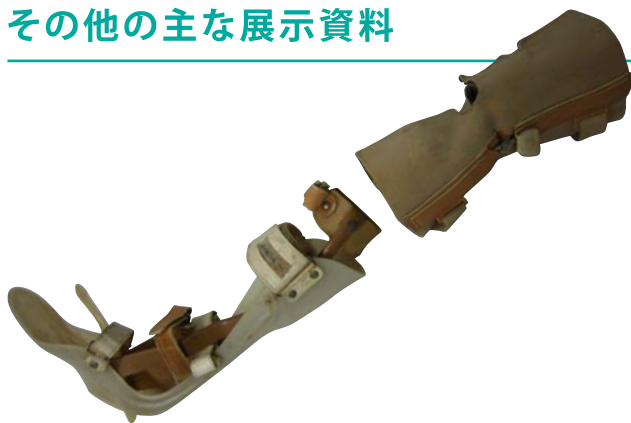

展示短歌と資料 ※以下はその一部

「頑張れと云いきし療友も
無理すなといわれし友ぬ
先に逝きたり」

箱根療養所に入所していた戦傷病者がよんだ短歌

療友とともに作った竹製の彫刻及びその制作風景写真

その他の主な展示資料

足の補助器具

色紙

「鴻羽の軽きは人の命かな
戦の庭に傷付きし人」