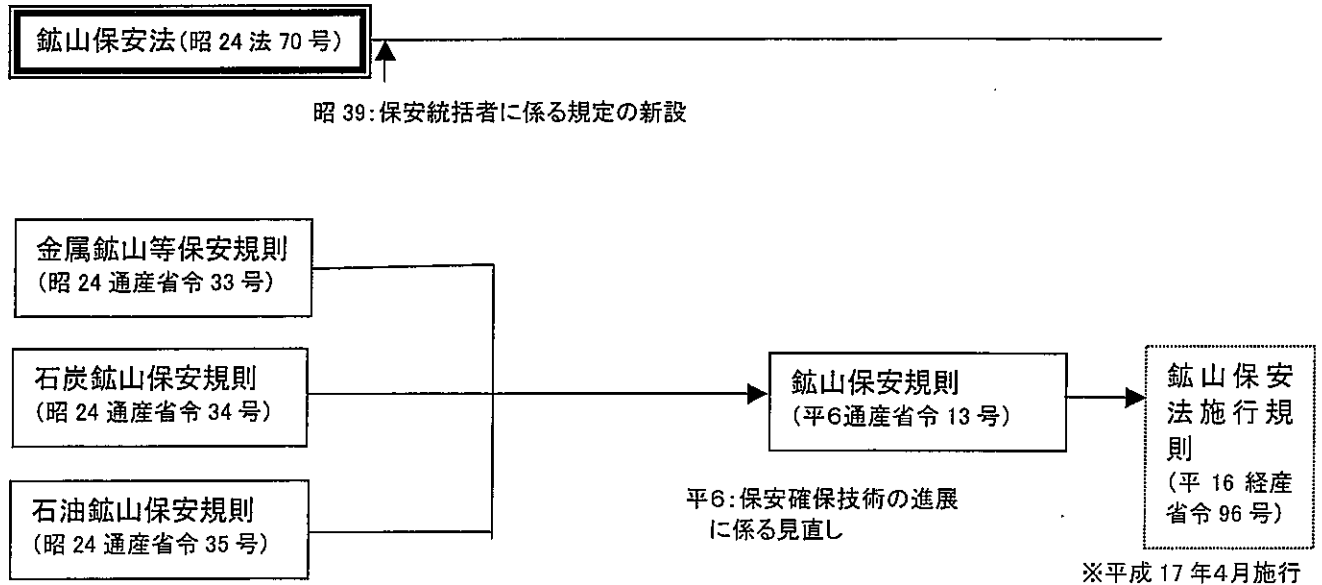

○ 坑内労働の安全衛生確保に係る規制(主要なもの)の変遷

(制定時)

(現行)

ずい道等の建設関係

鉱山保安関係

(注) 鉱山における保安以外の部分については、労働安全衛生法令が適用される。(労働安全衛生法115条)