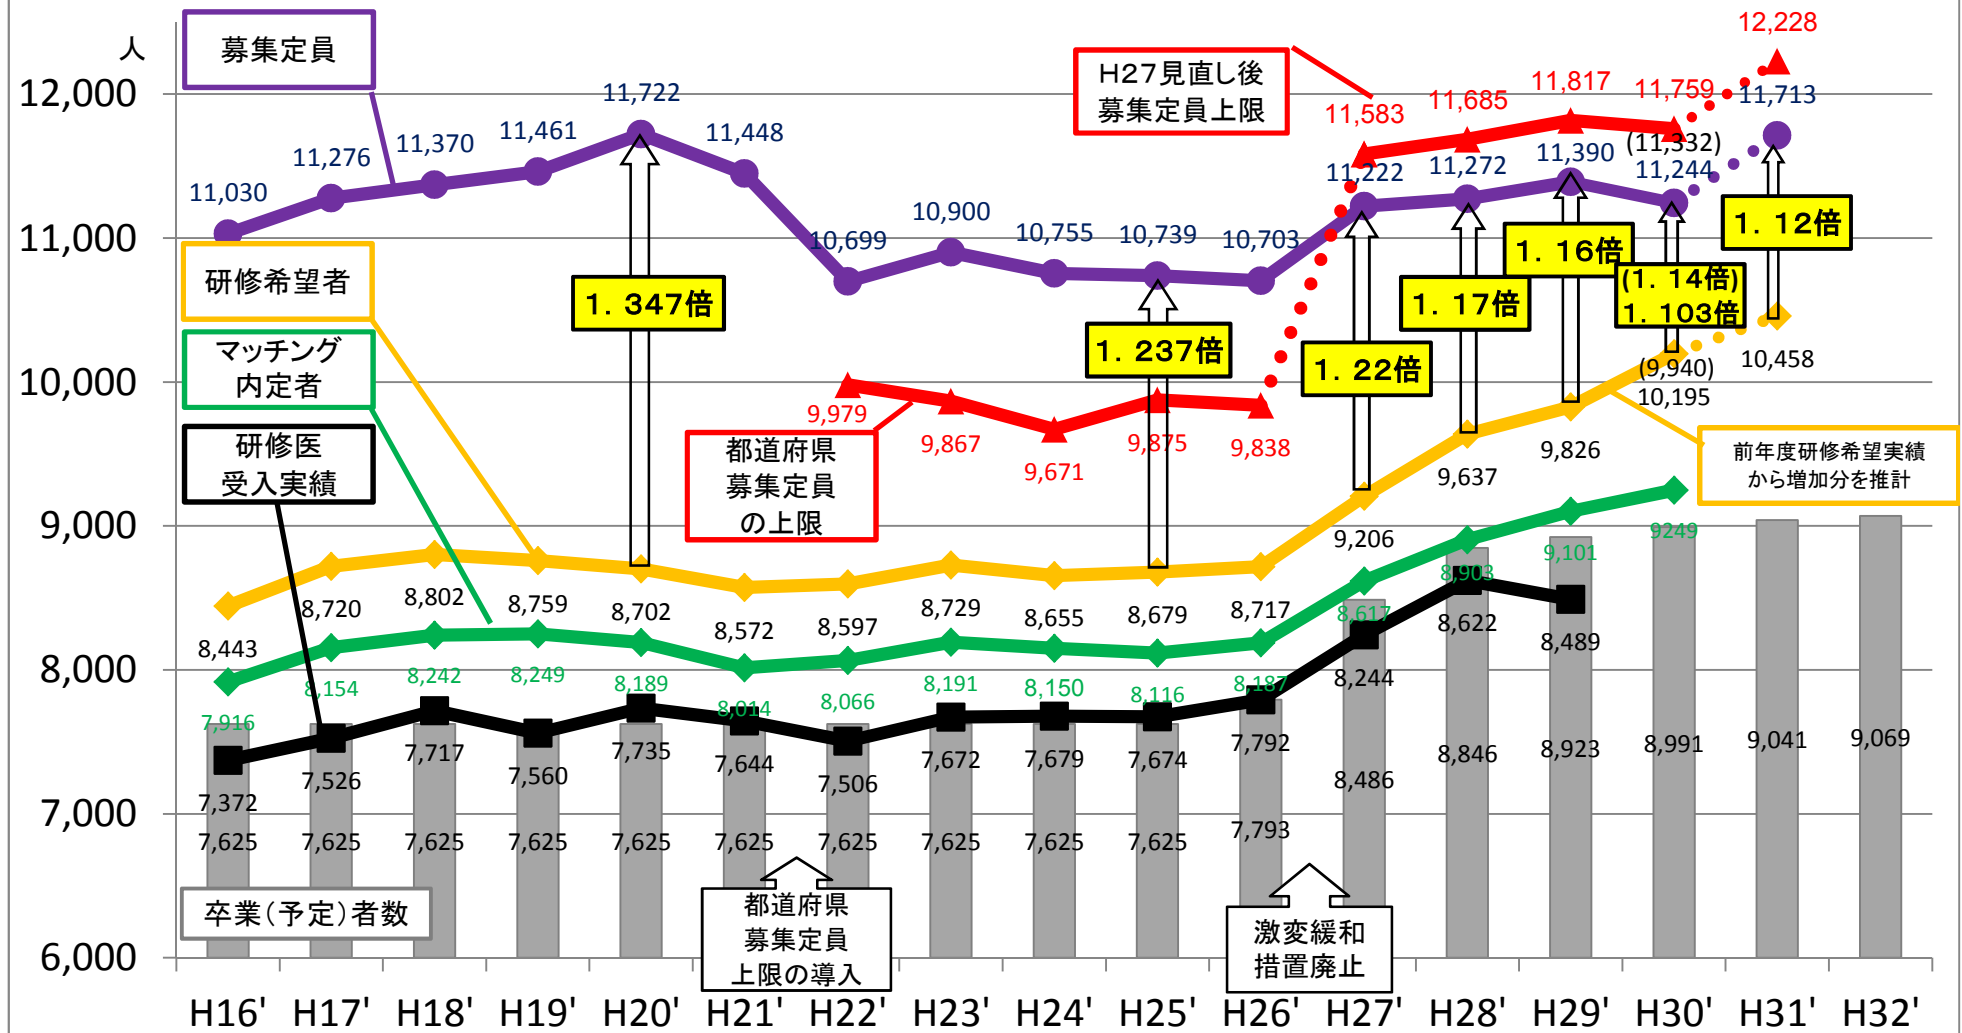

研修医の募集定員・受入実績等の推移

破線(---)は試算

※ グラフは、自治医科大学及び防衛医科大学卒業の研修医を含め、全ての研修医についての動向を整理したものの。

※ 研修希望者は、各年度のマッチング参加者と自治医科大学、防衛医科大学卒業者の合計。