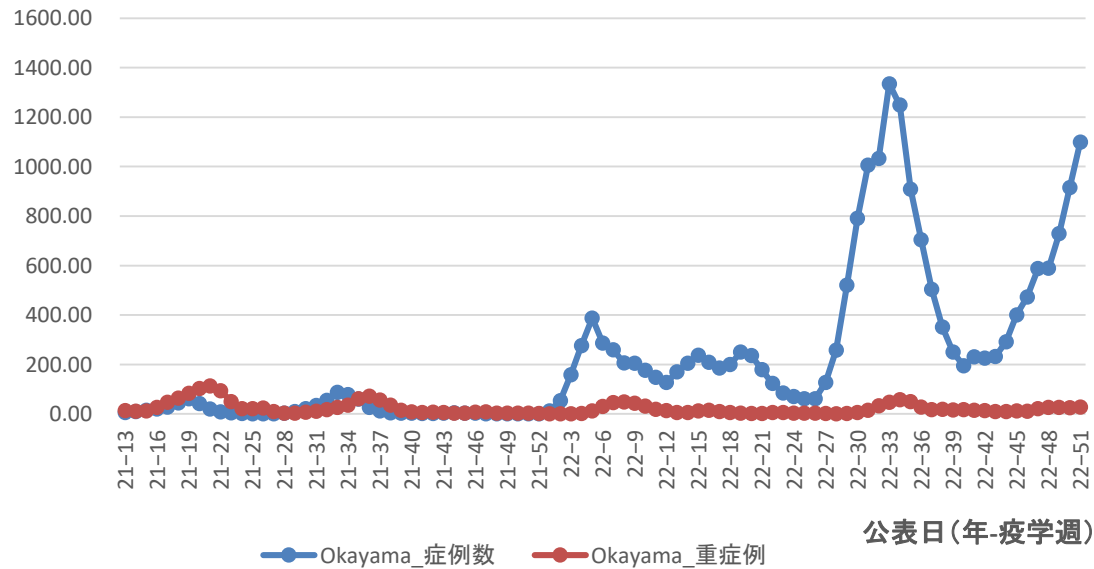

岡山県

新規症例数/10万人・週
のべ重症例数/1万人・週