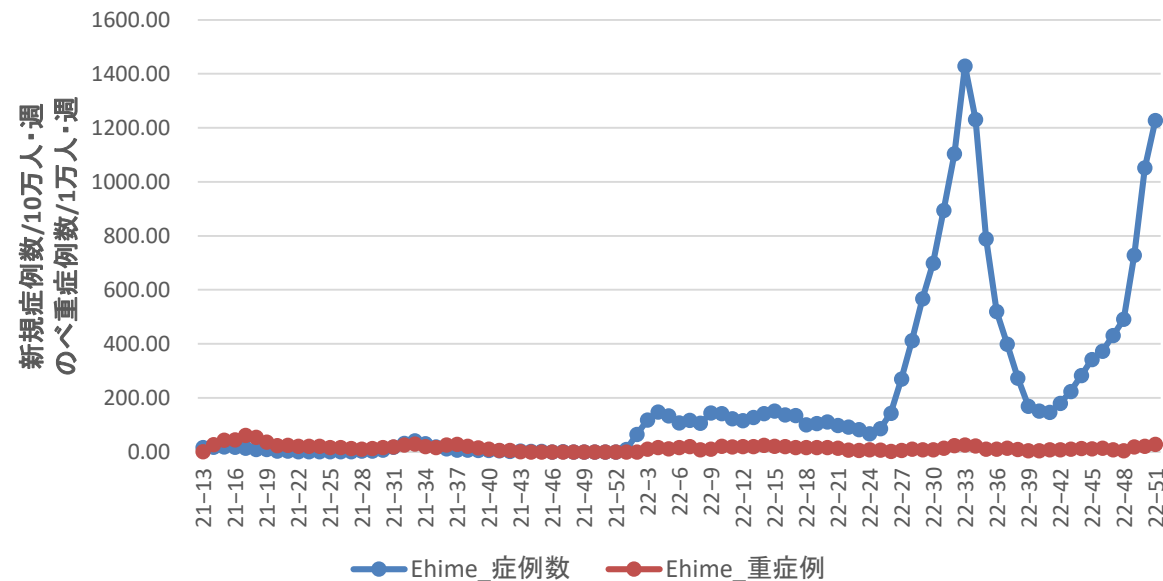

徳島県

新規症例数/10万人・週
のべ重症例数/1万人・週

Yamaguchi_症例数 Yamaguchi_重症例

新規症例数/10万人・週
のべ重症例数/1万人・週

Tokushima_症例数 Tokushima_重症例

コロナ疑い及び非コロナ救急搬送困難事案数/週、香川県

コロナ疑い及び非コロナ救急搬送困難事案数/週、愛媛県

コロナ疑い及び非コロナ救急搬送困難事案数/週、高知県