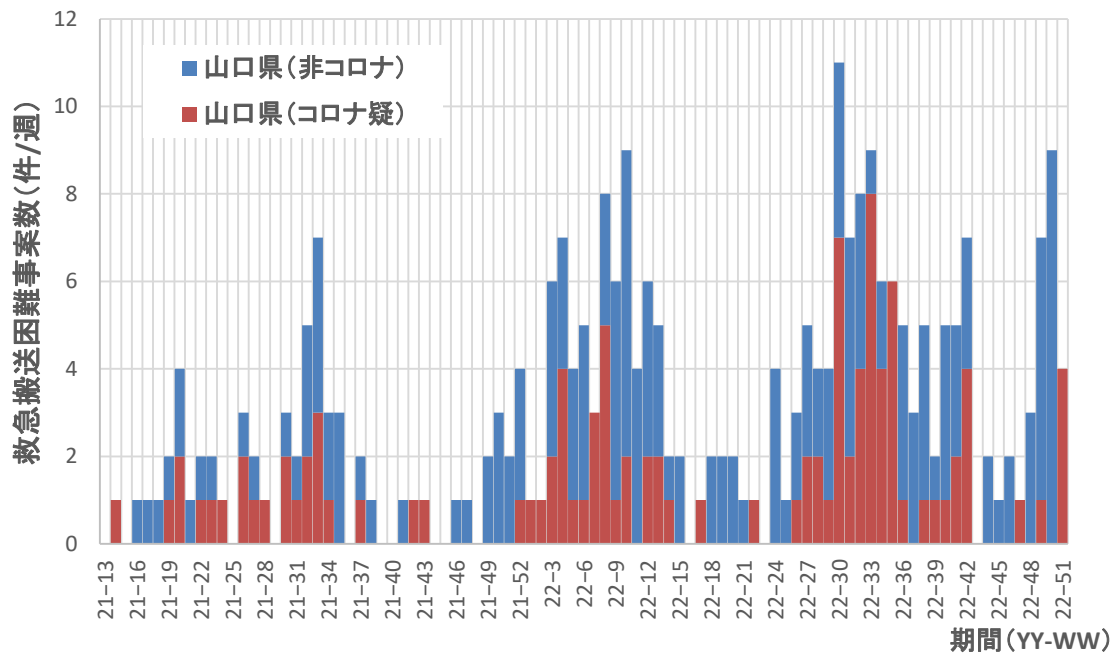

岡山県

コロナ疑い及び非コロナ救急搬送困難事案数/週、広島県

広島県

新規症例数/10万人・週
のべ重症例数/1万人・週

新規症例数/10万人・週
のべ重症例数/1万人・週

コロナ疑い及び非コロナ救急搬送困難事案数/週、山口県

山口県

コロナ疑い及び非コロナ救急搬送困難事案数/週、徳島県