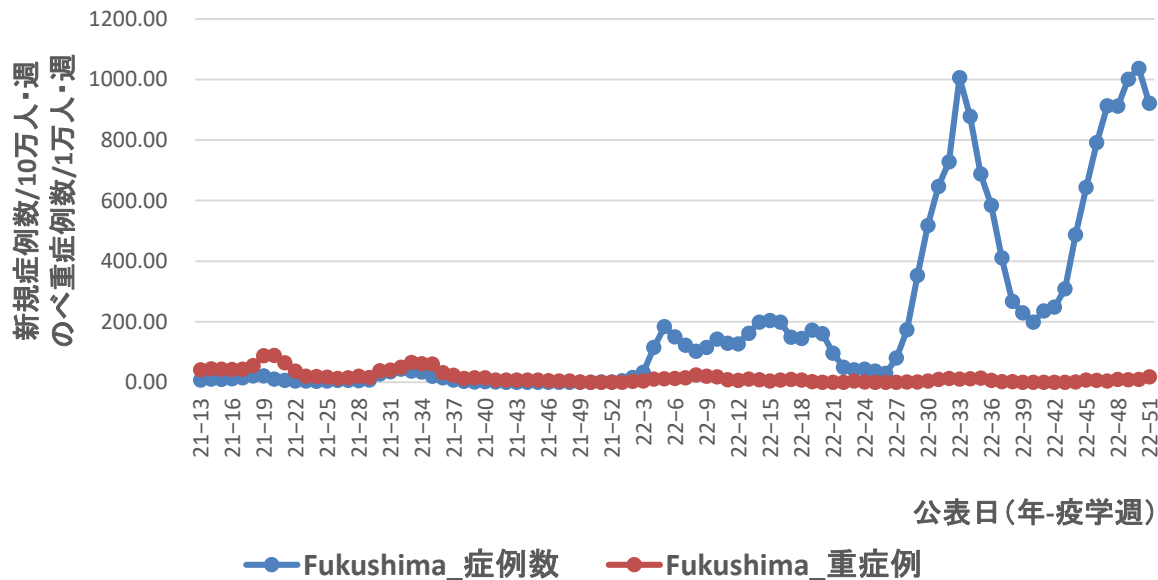

コロナ疑い及び非コロナ救急搬送困難事案数/週、茨城県