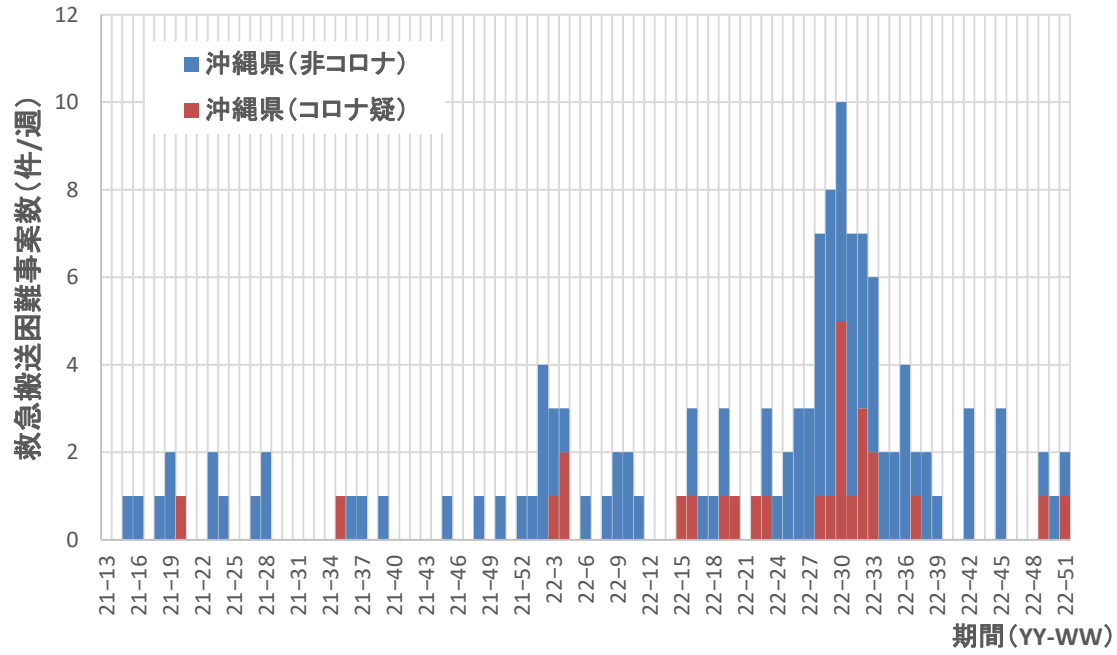

熊本県

コロナ疑い及び非コロナ救急搬送困難事案数/週、大分県

大分県

コロナ疑い及び非コロナ救急搬送困難事案数/週、宮崎県

コロナ疑い及び非コロナ救急搬送困難事案数/週、鹿児島県

宮崎県

鹿児島県

コロナ疑い及び非コロナ救急搬送困難事案数/週、沖縄県