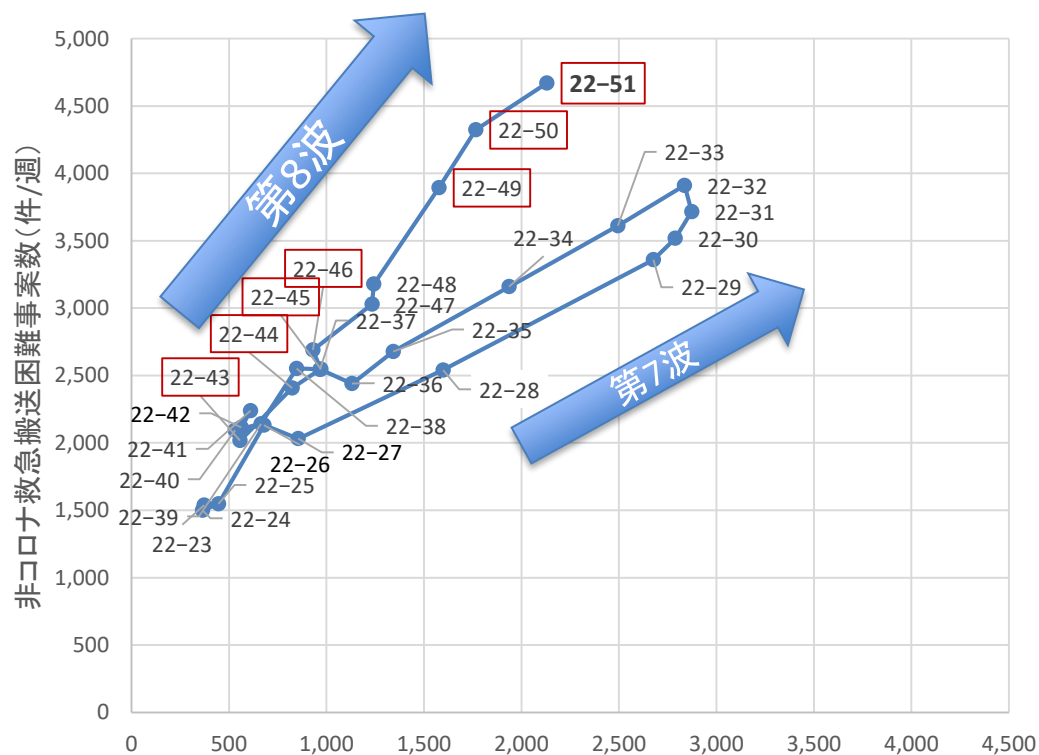

感染者数、重症者数、救急搬送困難事案数のトレンド、全国

コロナ疑い及び非コロナ救急搬送困難事案数/週、全国

コロナ疑い救急搬送困難事案数(件/週)