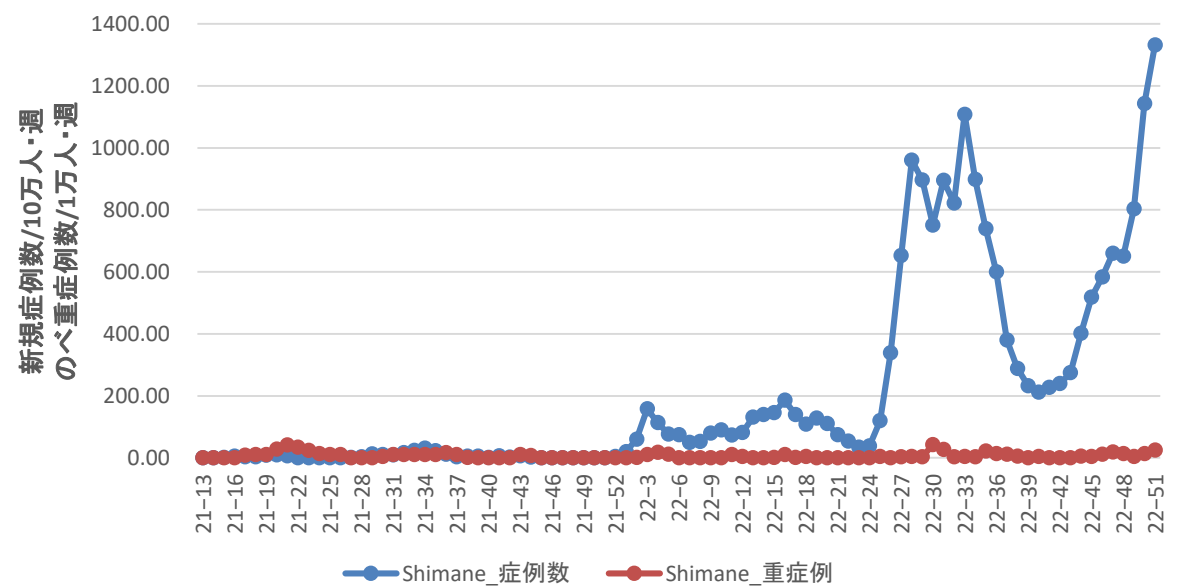

● Nara_症例数 ● Nara_重症例

新規症例数/10万人・週
のべ重症例数/1万人・週

● Wakayama_症例数 ● Wakayama_重症例

コロナ疑い及び非コロナ救急搬送困難事案数/週、鳥取県

コロナ疑い及び非コロナ救急搬送困難事案数/週、島根県

鳥取県

島根県

コロナ疑い及び非コロナ救急搬送困難事案数/週、岡山県