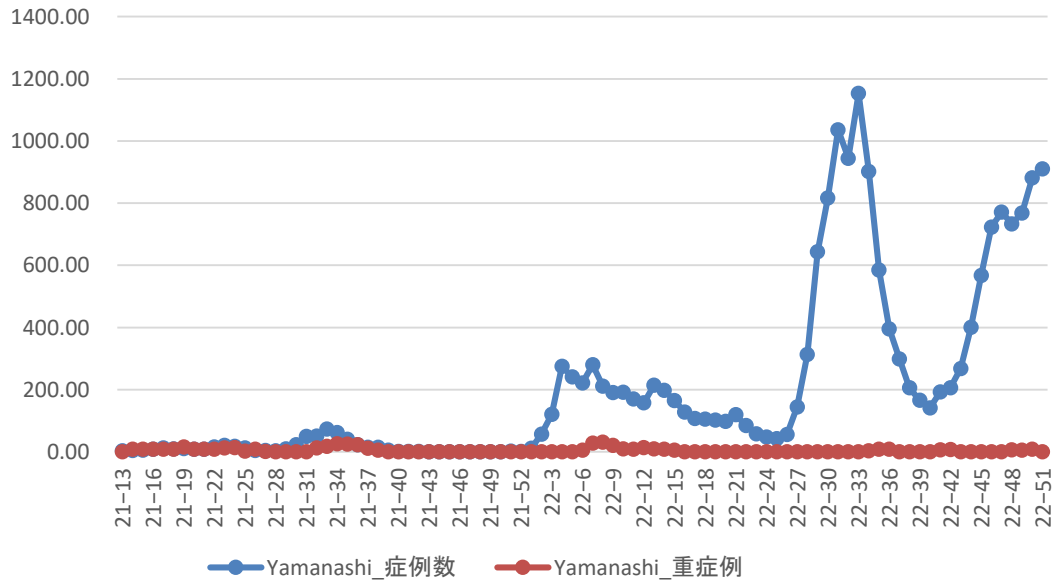

新規症例数/10万人・週
のべ重症例数/1万人・週