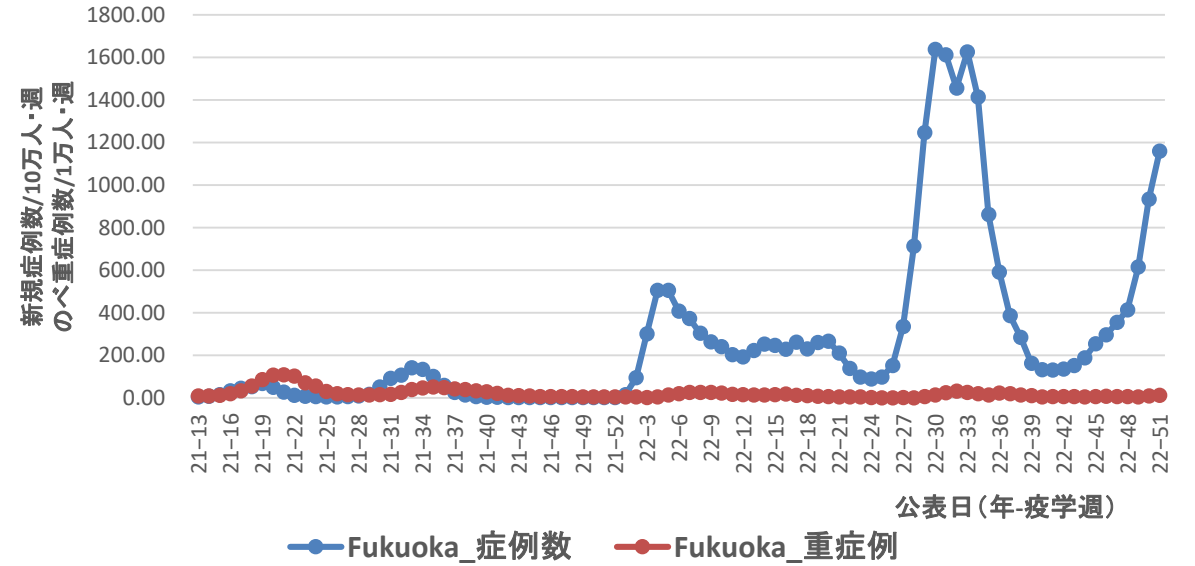

高知県

コロナ疑い及び非コロナ救急搬送困難事案数/週、福岡県

福岡県

Kochi_症例数 Kochi_重症例

Fukuoka_症例数 Fukuoka_重症例

コロナ疑い及び非コロナ救急搬送困難事案数/週、佐賀県

コロナ疑い及び非コロナ救急搬送困難事案数/週、長崎県

コロナ疑い及び非コロナ救急搬送困難事案数/週、熊本県