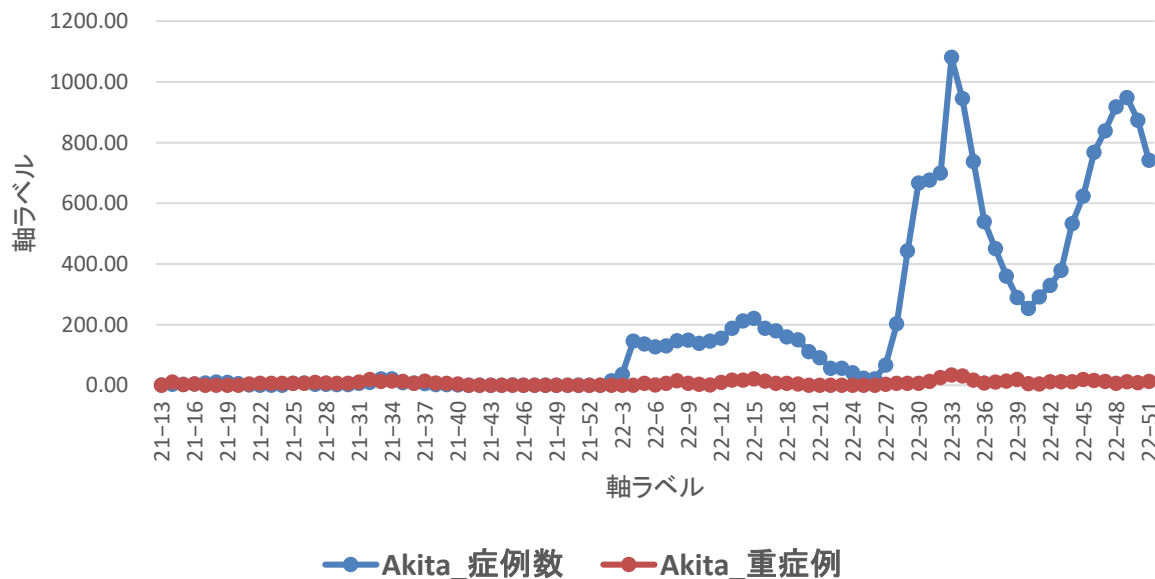

青森県

コロナ疑い及び非コロナ救急搬送困難事案数/週、岩手県

コロナ疑い及び非コロナ救急搬送困難事案数/週、宮城県

岩手県

宮城県

コロナ疑い及び非コロナ救急搬送困難事案数/週、秋田県

コロナ疑い及び非コロナ救急搬送困難事案数/週、山形県

秋田県