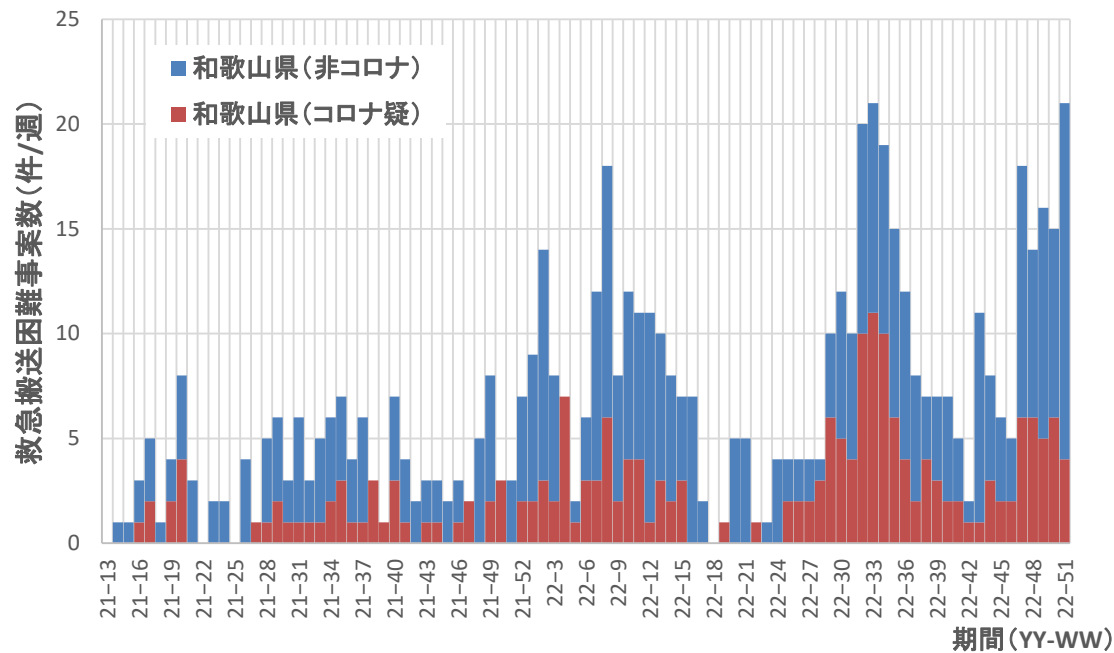

京都府

コロナ疑い及び非コロナ救急搬送困難事案数/週、大阪府

コロナ疑い及び非コロナ救急搬送困難事案数/週、兵庫県

コロナ疑い及び非コロナ救急搬送困難事案数/週、奈良県

奈良県

コロナ疑い及び非コロナ救急搬送困難事案数/週、和歌山県

和歌山県

新規症例数/10万人・週
のべ重症例数/1万人・週