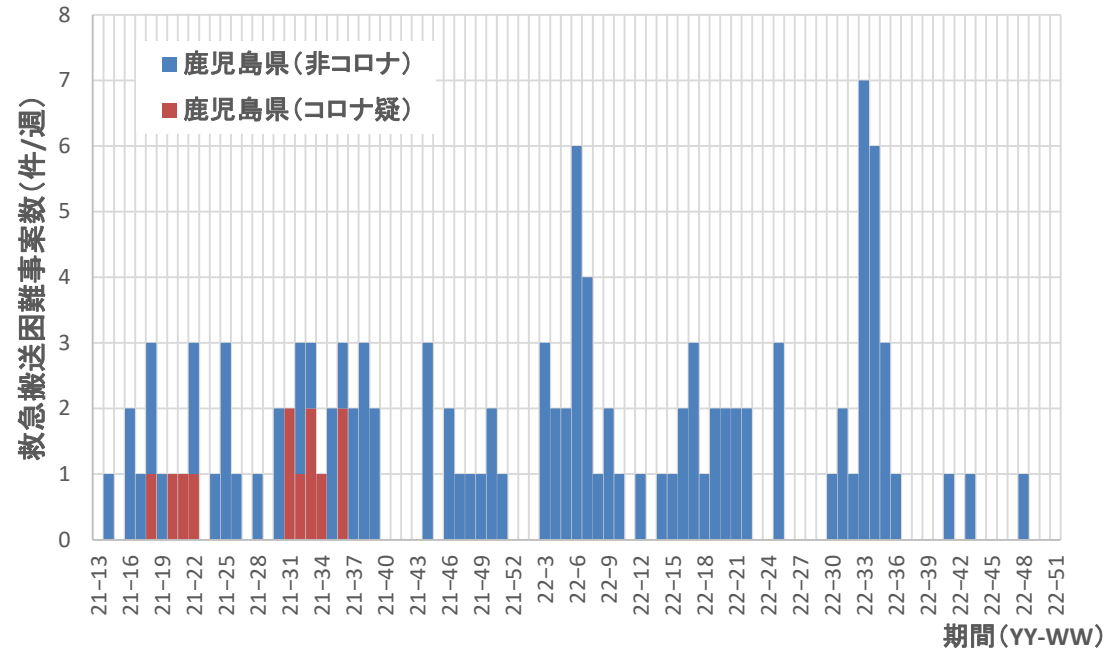

熊本県

コロナ疑い及び非コロナ救急搬送困難事案数/週、大分県

大分県

コロナ疑い及び非コロナ救急搬送困難事案数/週、宮崎県

コロナ疑い及び非コロナ救急搬送困難事案数/週、鹿児島県

宮崎県

鹿児島県

コロナ疑い及び非コロナ救急搬送困難事案数/週、沖縄県