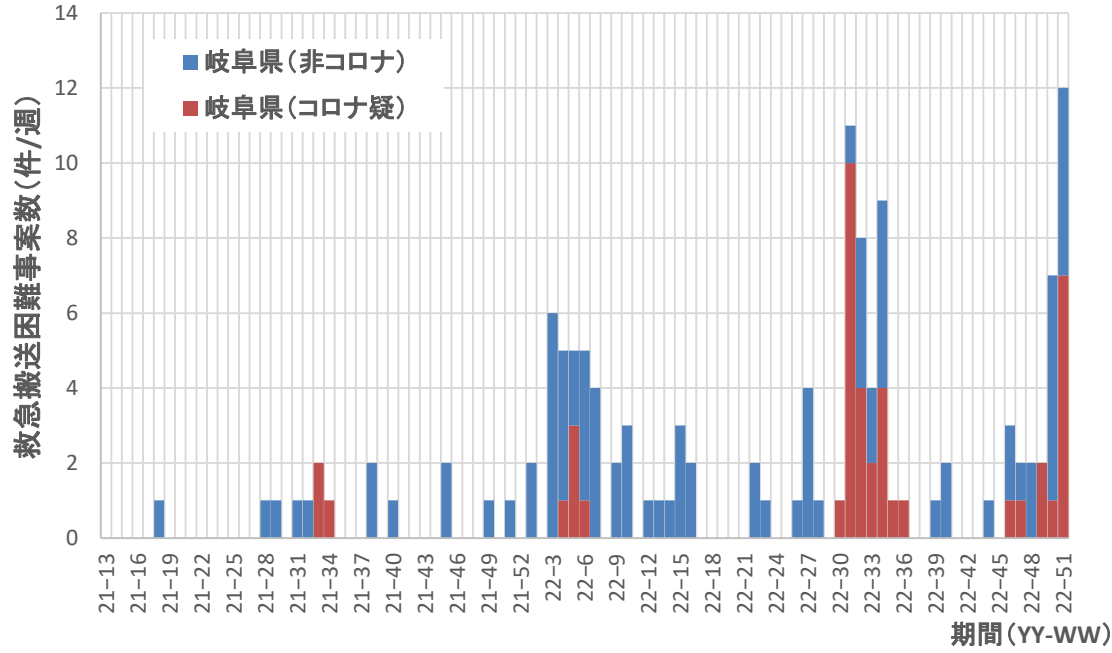

コロナ疑い及び非コロナ救急搬送困難事案数/週、長野県

新規症例数/10万人・週
のべ重症例数/1万人・週

新規症例数/10万人・週
のべ重症例数/1万人・週

コロナ疑い及び非コロナ救急搬送困難事案数/週、岐阜県

岐阜県

コロナ疑い及び非コロナ救急搬送困難事案数/週、静岡県

静岡県

新規症例数/10万人・週
のべ重症例数/1万人・週