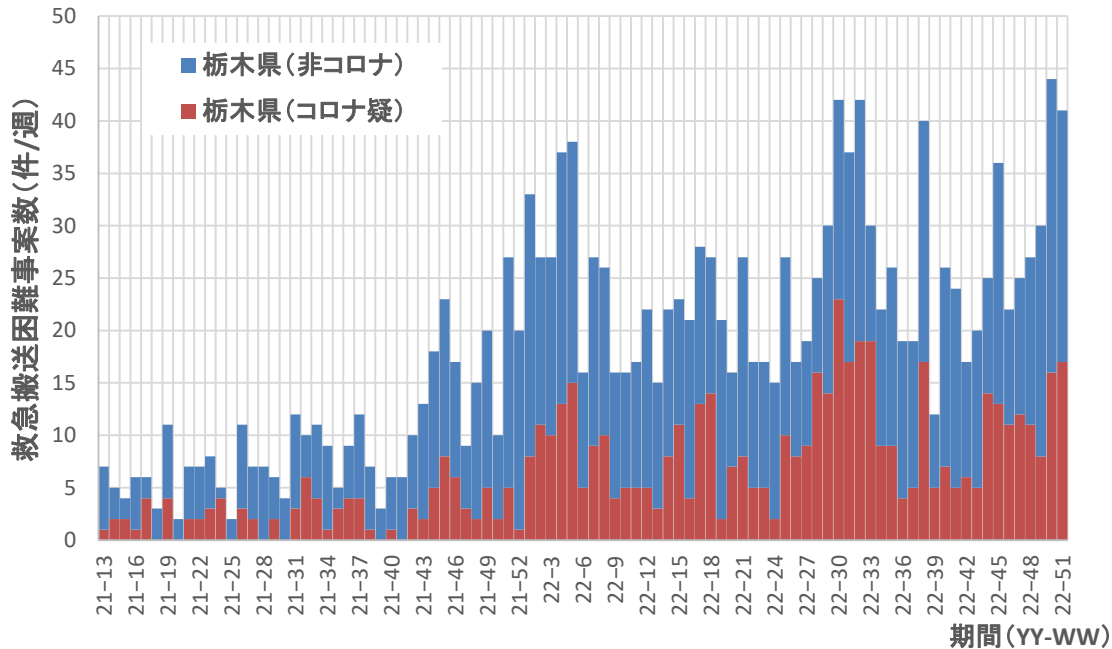

山形県

コロナ疑い及び非コロナ救急搬送困難事案数/週、福島県

コロナ疑い及び非コロナ救急搬送困難事案数/週、茨城県

コロナ疑い及び非コロナ救急搬送困難事案数/週、栃木県

コロナ疑い及び非コロナ救急搬送困難事案数/週、群馬県

栃木県

群馬県

コロナ疑い及び非コロナ救急搬送困難事案数/週、埼玉県