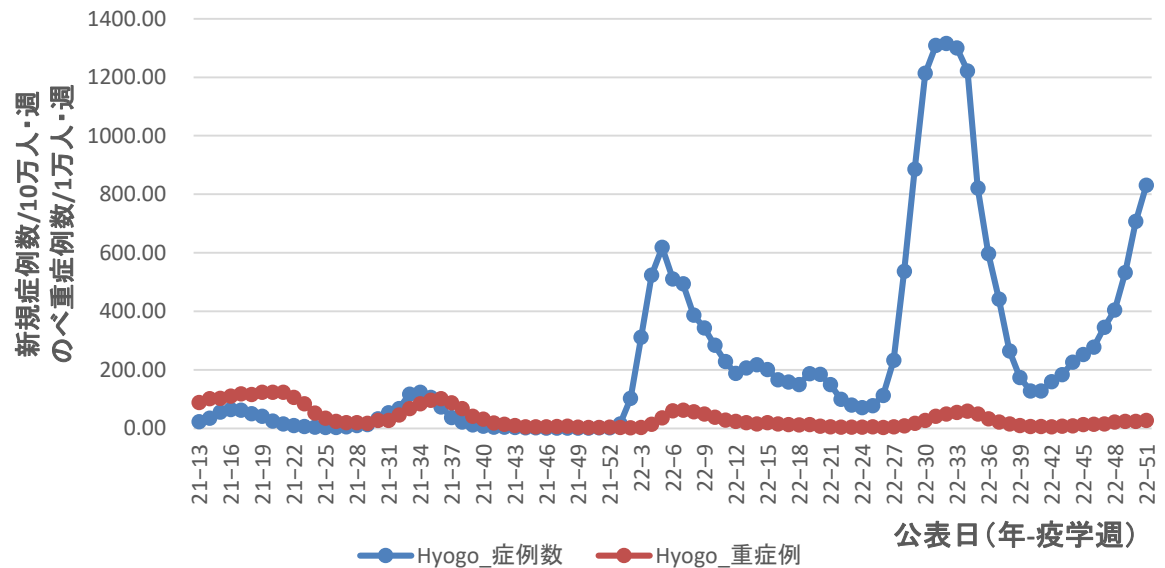

コロナ疑い及び非コロナ救急搬送困難事案数/週、兵庫県