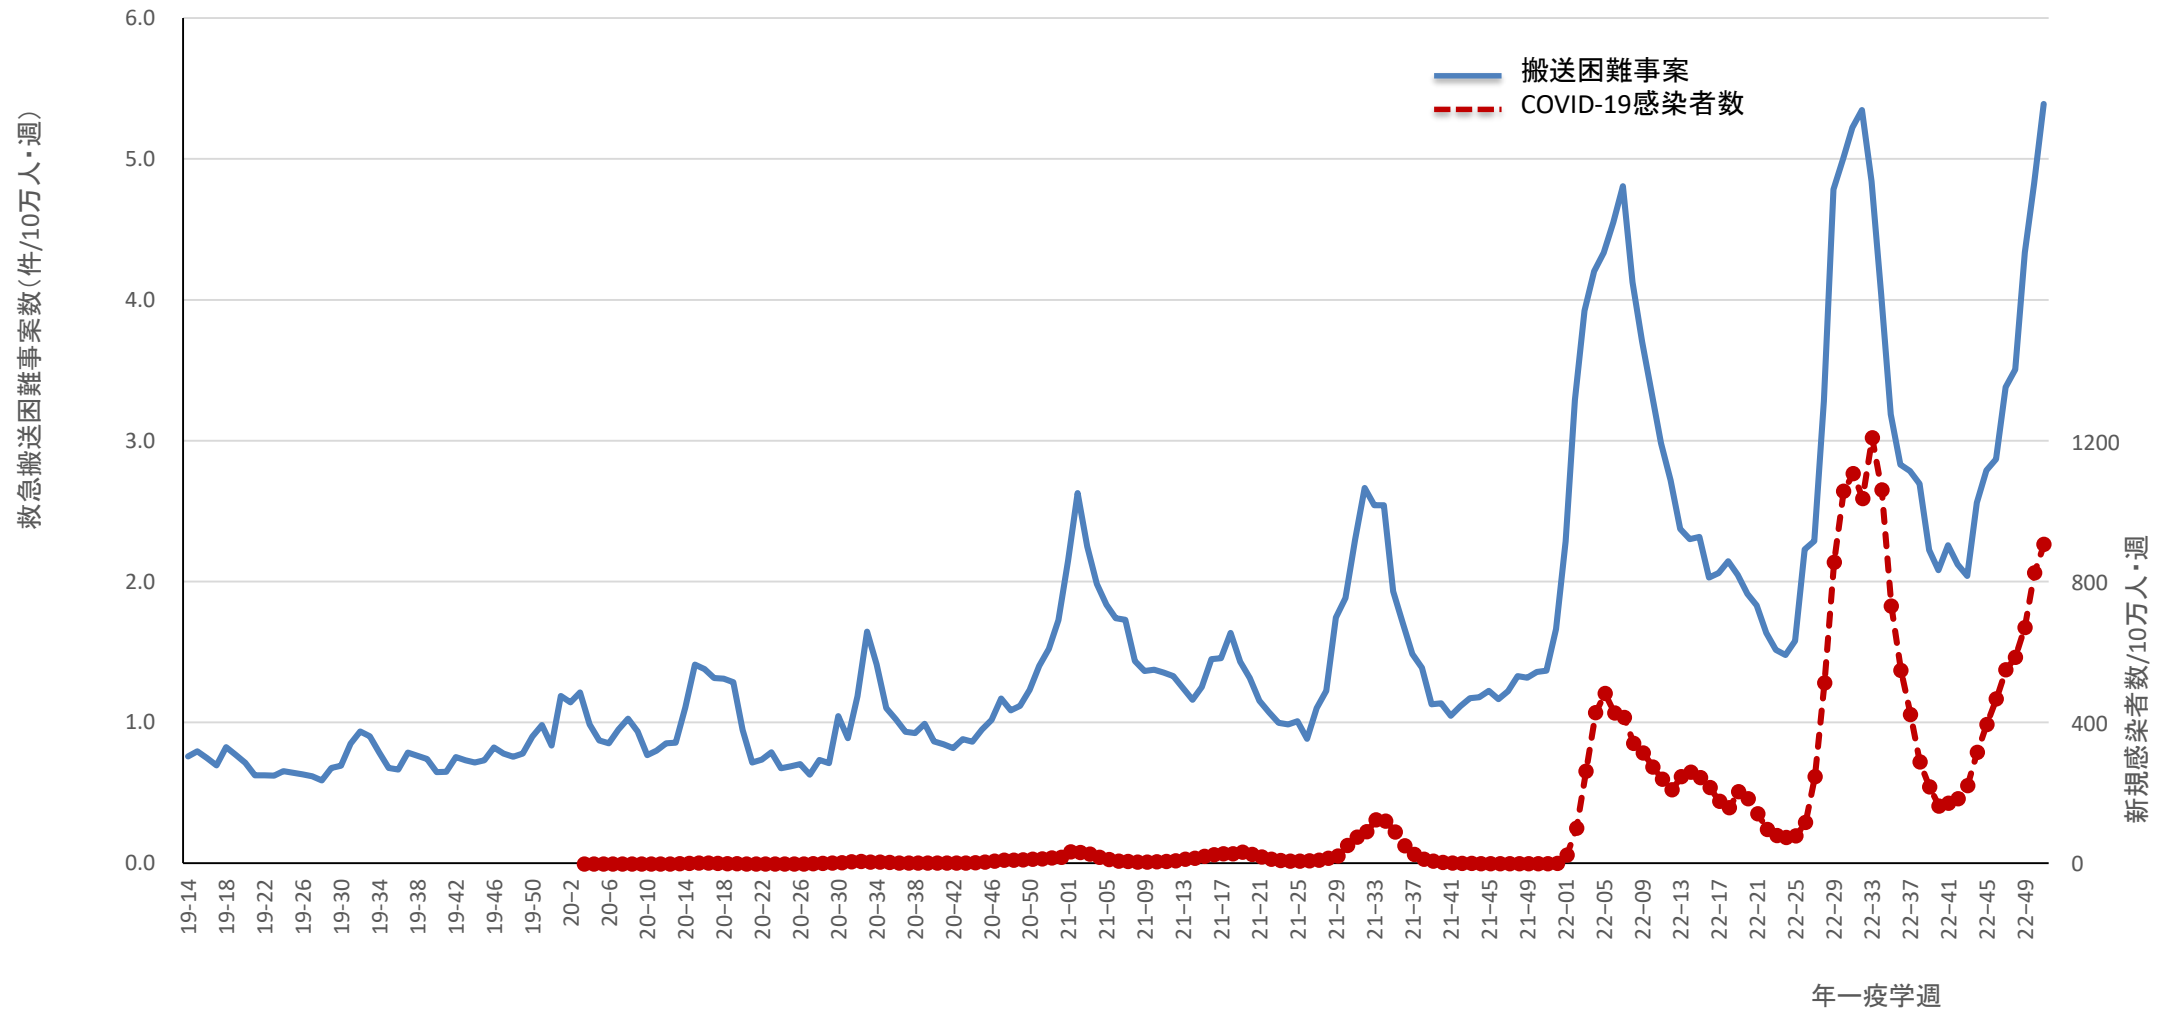

第112回（令和4年12月28日） 新型コロナウイルス感染症対策 アドバイザリーボード	資料3-5
中島先生提出資料	

救急搬送困難事案件数のトレンド

2022.12.25（第51週）現在

救急搬送困難件数とCOVID-19感染者数のトレンド、全国

2022.12.25現在

コロナ疑い及び非コロナ救急搬送困難事案数/週、全国

救急搬送困難事案数のコロナ疑い及び非コロナの割合、全国

感染者数、重症者数、救急搬送困難事案数のトレンド、全国