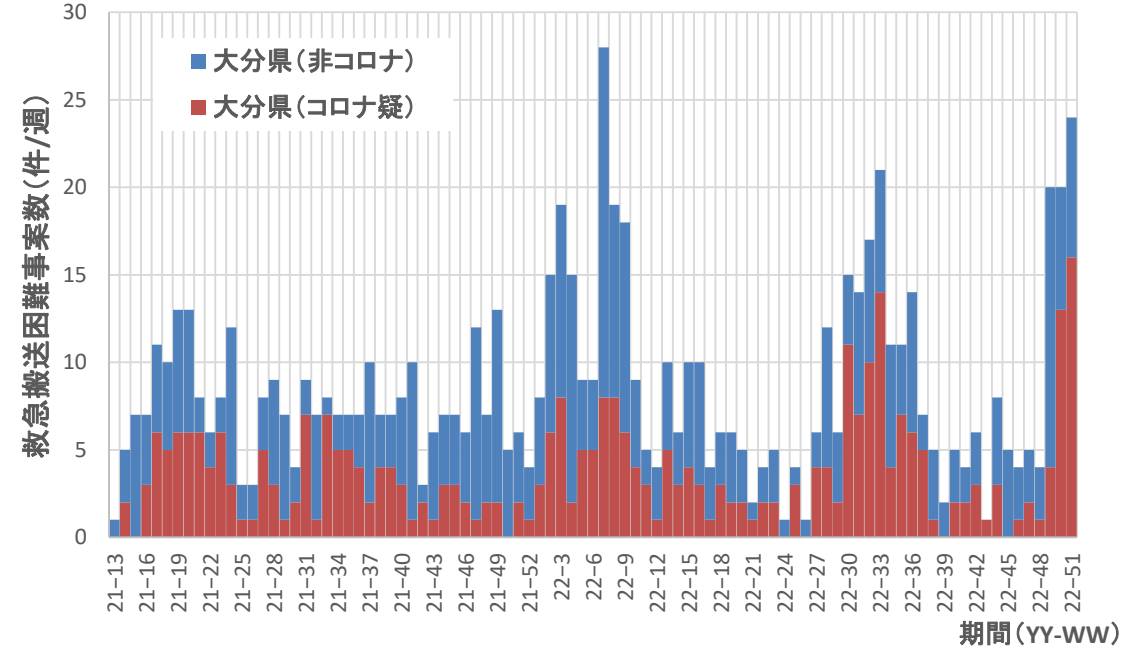

コロナ疑い及び非コロナ救急搬送困難事案数/週、大分県