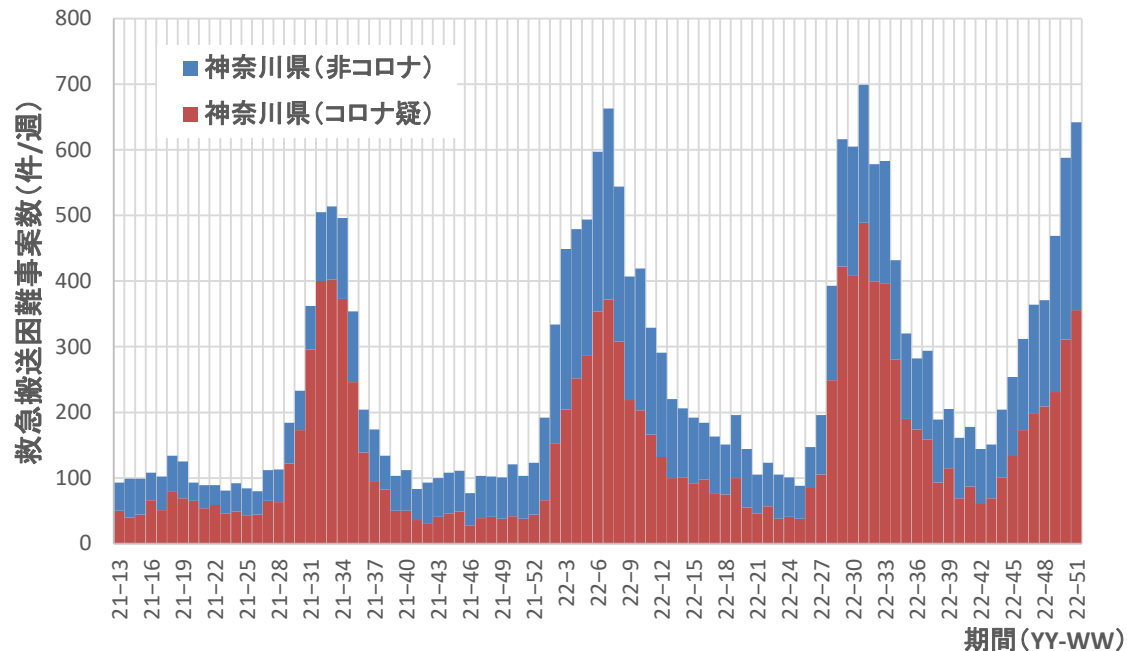

埼玉県

コロナ疑い及び非コロナ救急搬送困難事案数/週、千葉県

千葉県

コロナ疑い及び非コロナ救急搬送困難事案数/週、東京都

東京都

コロナ疑い及び非コロナ救急搬送困難事案数/週、神奈川県

神奈川県

コロナ疑い及び非コロナ救急搬送困難事案数/週、新潟県