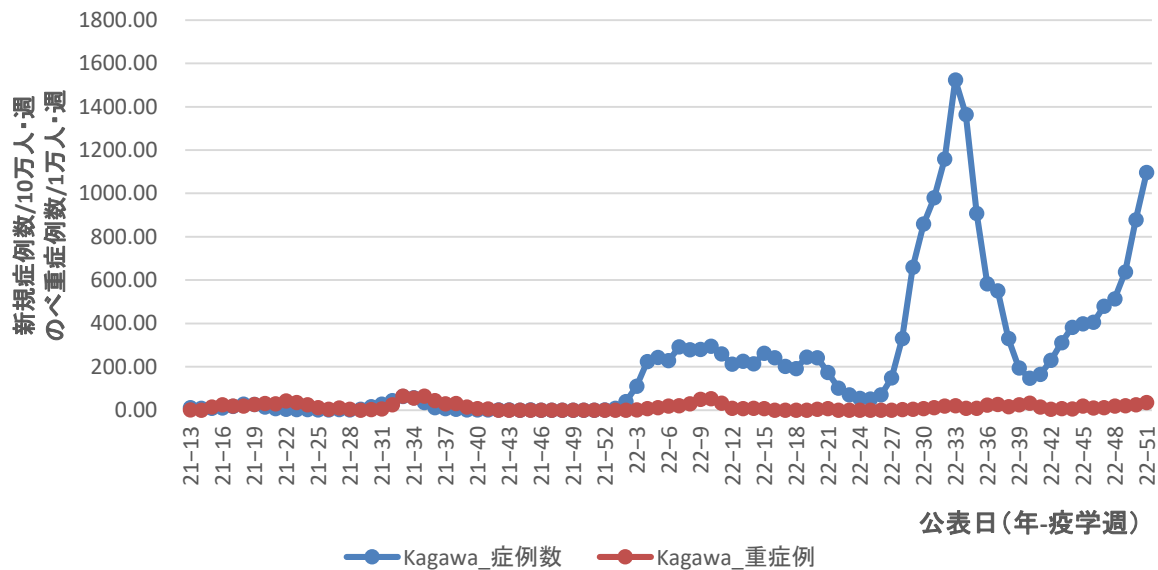

徳島県

新規症例数/10万人・週
のべ重症例数/1万人・週

Yamaguchi_症例数 Yamaguchi_重症例

新規症例数/10万人・週
のべ重症例数/1万人・週

Tokushima_症例数 Tokushima_重症例

コロナ疑い及び非コロナ救急搬送困難事案数/週、香川県

コロナ疑い及び非コロナ救急搬送困難事案数/週、愛媛県

コロナ疑い及び非コロナ救急搬送困難事案数/週、高知県