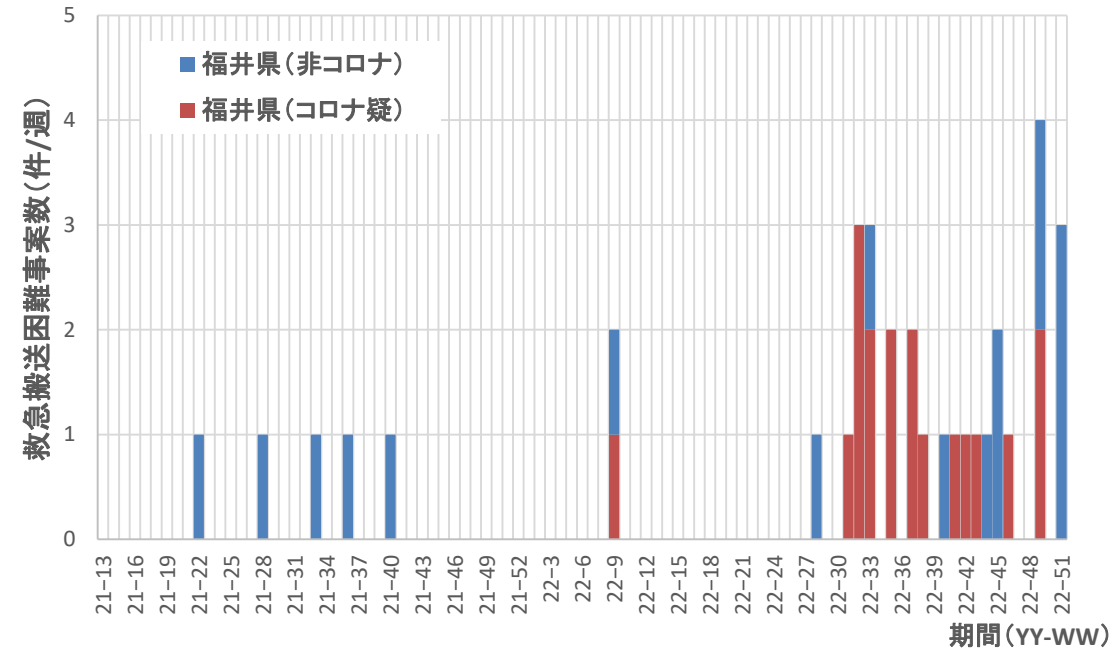

新潟県

コロナ疑い及び非コロナ救急搬送困難事案数/週、富山県

富山県

コロナ疑い及び非コロナ救急搬送困難事案数/週、石川県

コロナ疑い及び非コロナ救急搬送困難事案数/週、福井県

石川県

福井県

コロナ疑い及び非コロナ救急搬送困難事案数/週、山梨県