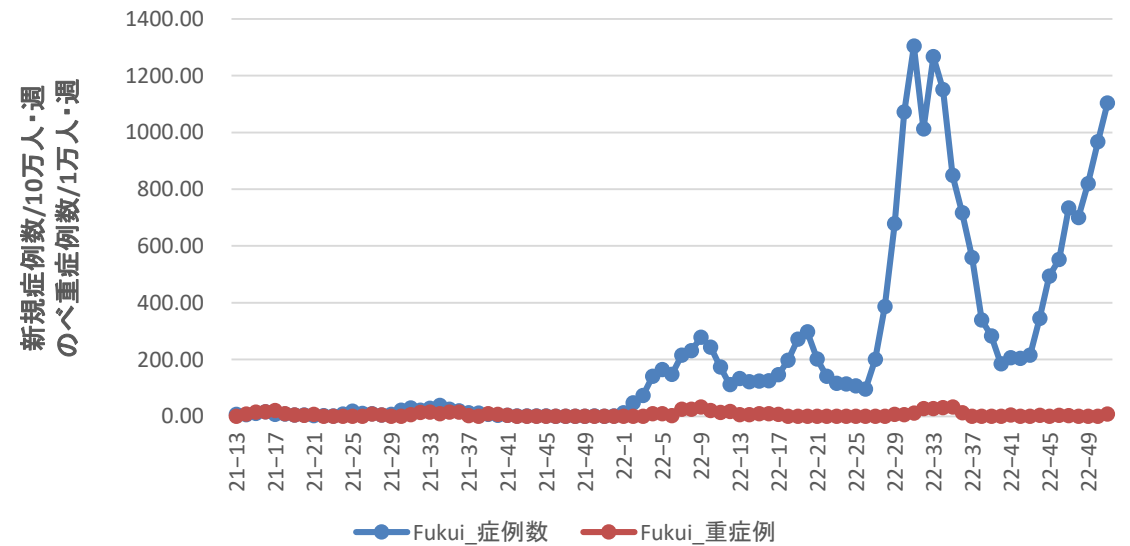

新潟県

コロナ疑い及び非コロナ救急搬送困難事案数/週、富山県

富山県

コロナ疑い及び非コロナ救急搬送困難事案数/週、石川県

コロナ疑い及び非コロナ救急搬送困難事案数/週、福井県

石川県

福井県

コロナ疑い及び非コロナ救急搬送困難事案数/週、山梨県