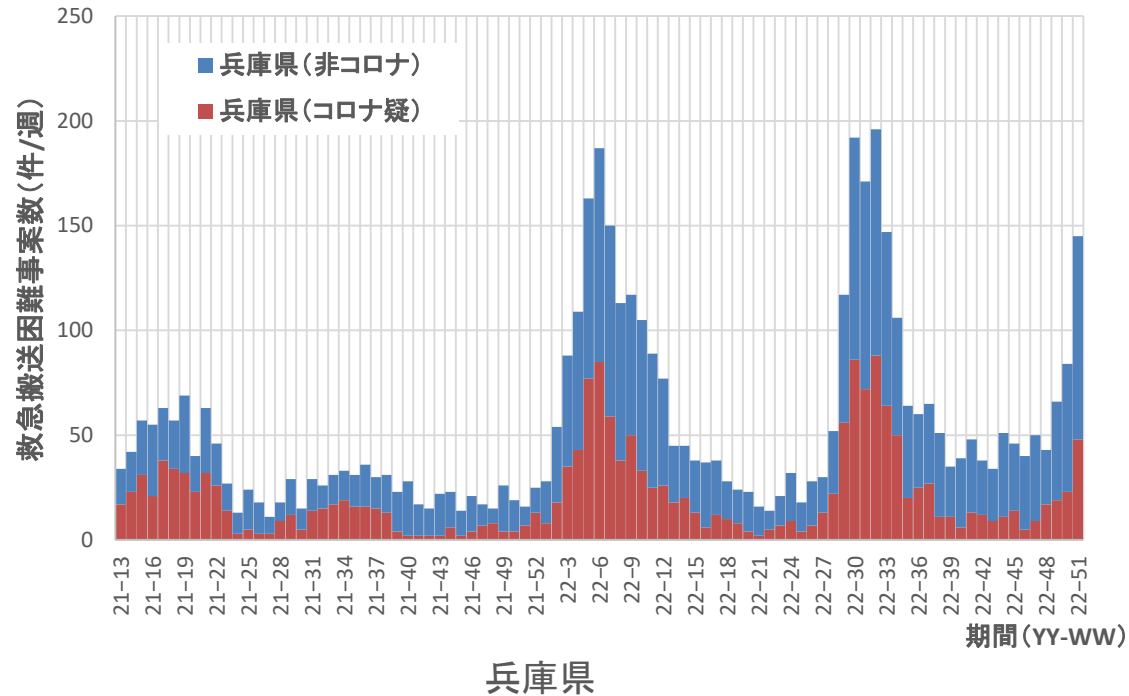

コロナ疑い及び非コロナ救急搬送困難事案数/週、兵庫県