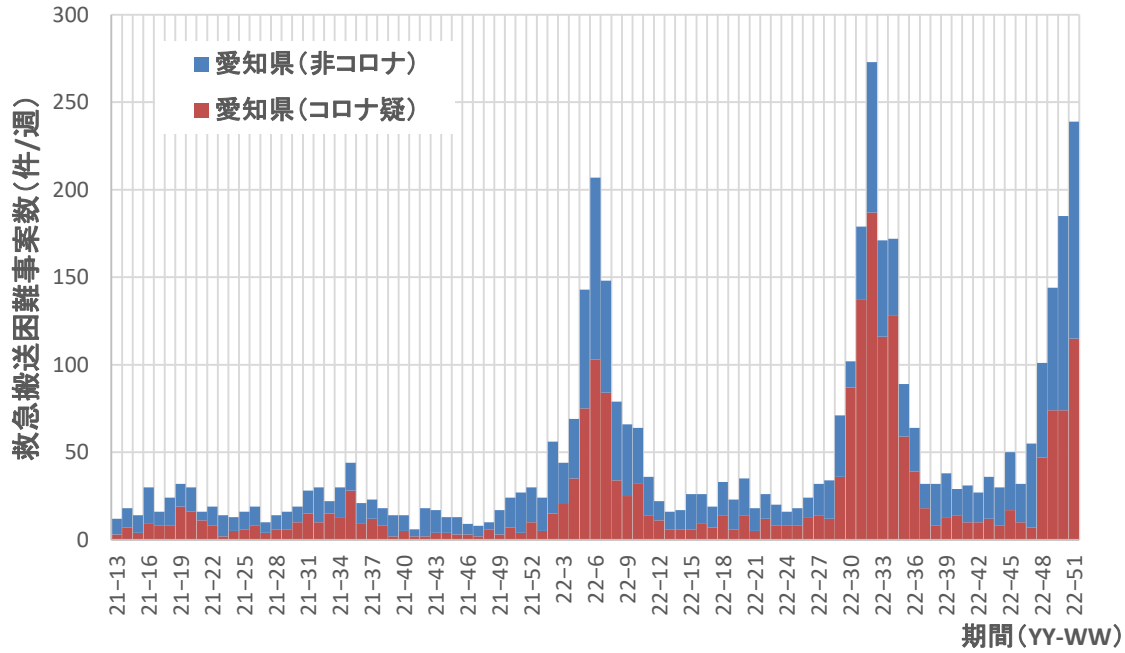

コロナ疑い及び非コロナ救急搬送困難事案数/週、愛知県