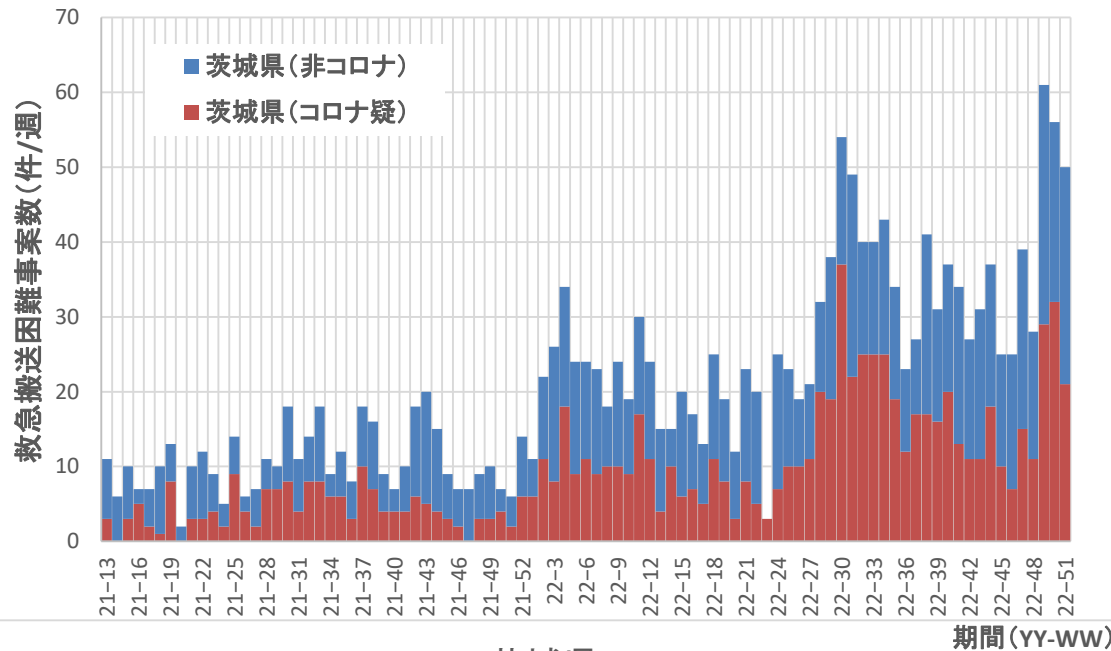

コロナ疑い及び非コロナ救急搬送困難事案数/週、茨城県