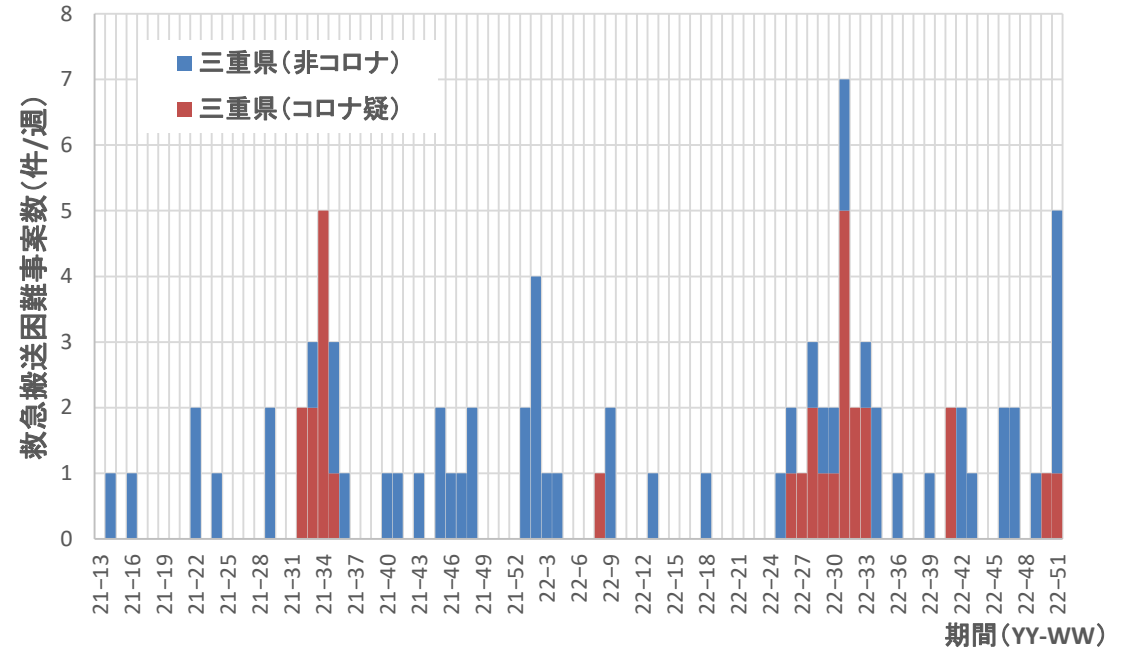

新規症例数/10万人・週
のべ重症例数/1万人・週

コロナ疑い及び非コロナ救急搬送困難事案数/週、愛知県

愛知県

コロナ疑い及び非コロナ救急搬送困難事案数/週、三重県

三重県

コロナ疑い及び非コロナ救急搬送困難事案数/週、滋賀県

滋賀県

コロナ疑い及び非コロナ救急搬送困難事案数/週、京都府