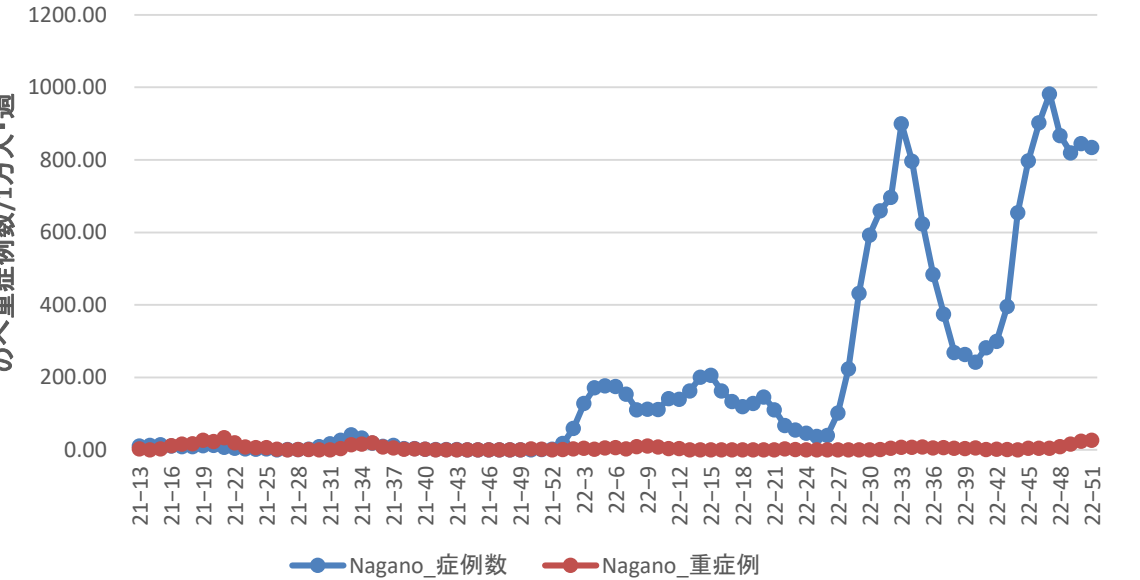

新規症例数/10万人・週
のべ重症例数/1万人・週