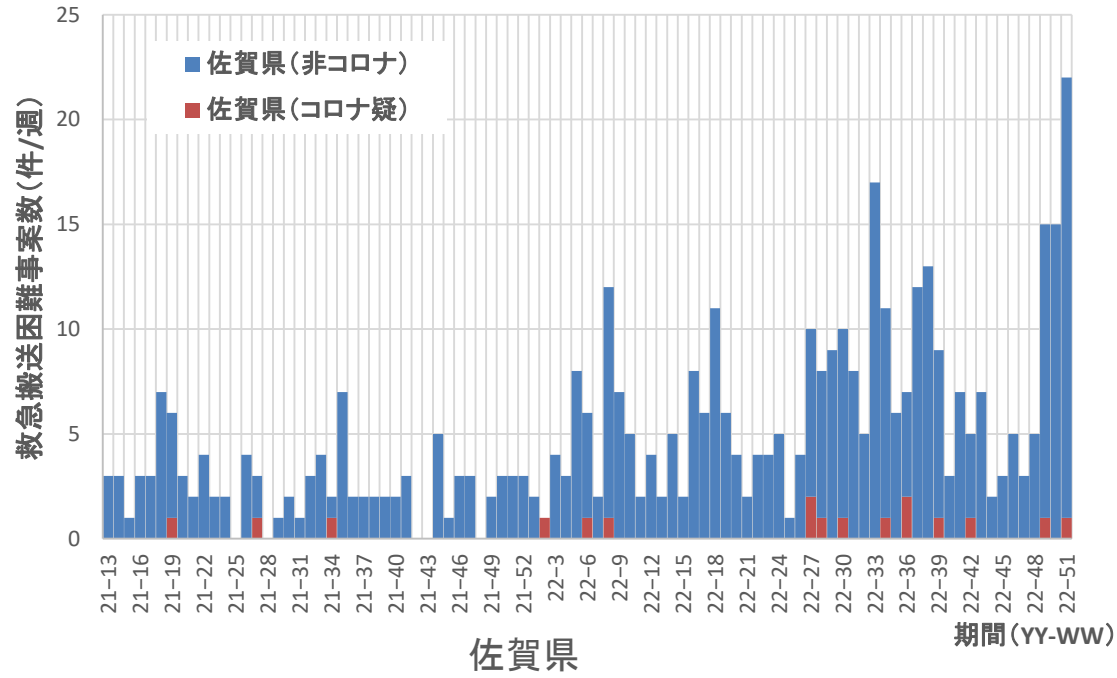

コロナ疑い及び非コロナ救急搬送困難事案数/週、佐賀県