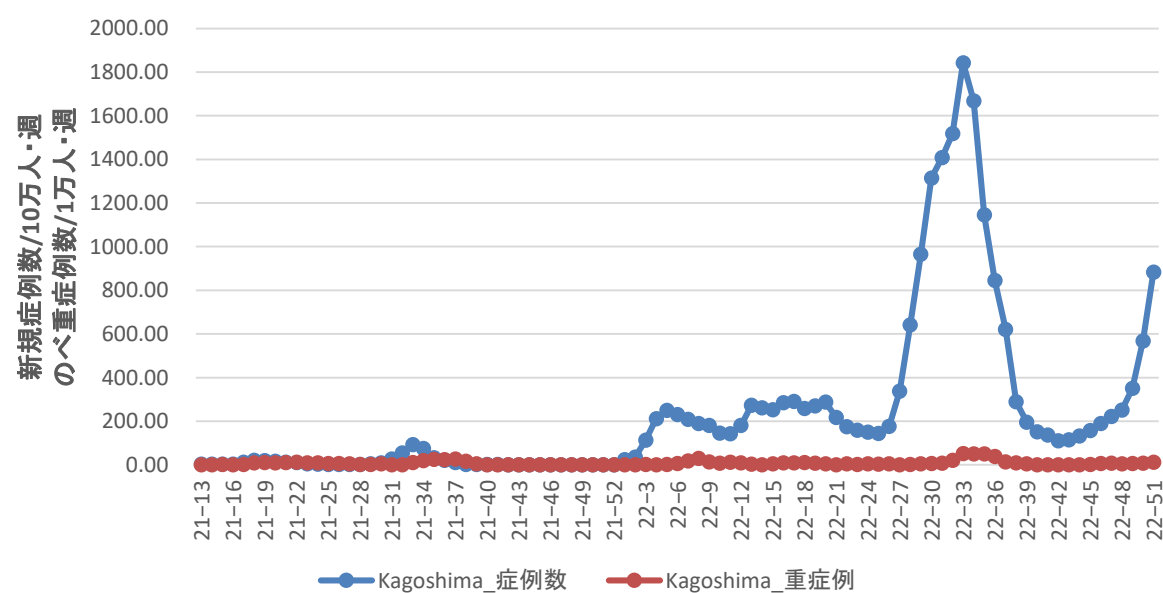

熊本県

コロナ疑い及び非コロナ救急搬送困難事案数/週、大分県

大分県

コロナ疑い及び非コロナ救急搬送困難事案数/週、宮崎県

コロナ疑い及び非コロナ救急搬送困難事案数/週、鹿児島県

宮崎県

鹿児島県

コロナ疑い及び非コロナ救急搬送困難事案数/週、沖縄県