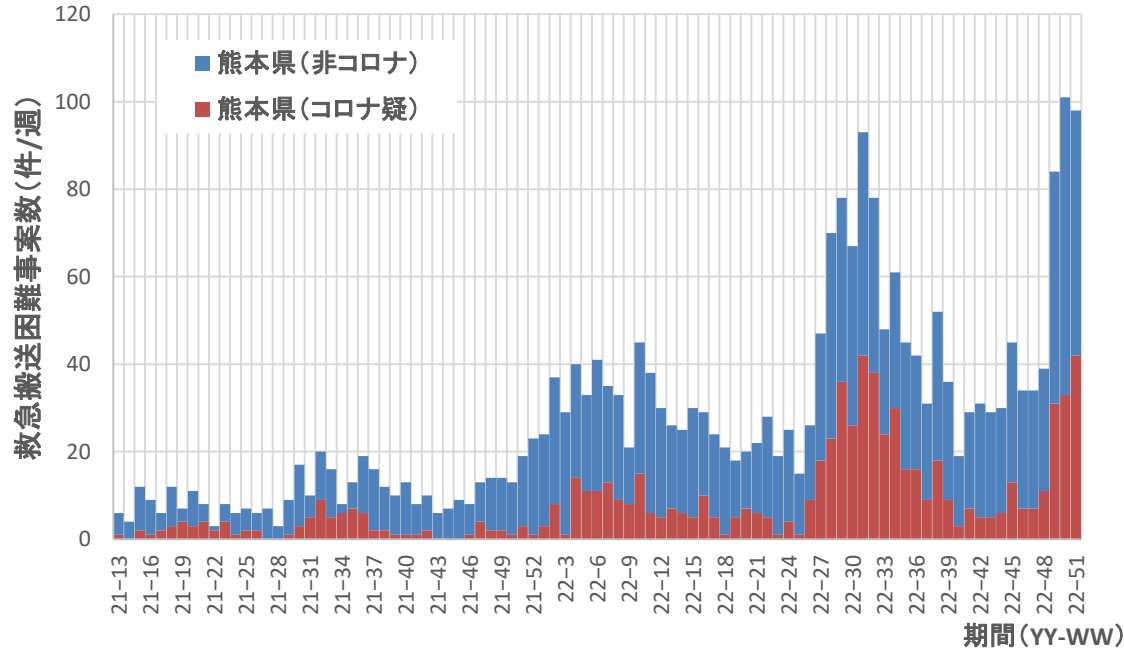

高知県

コロナ疑い及び非コロナ救急搬送困難事案数/週、福岡県

福岡県

Kochi_症例数 Kochi_重症例

Fukuoka_症例数 Fukuoka_重症例

コロナ疑い及び非コロナ救急搬送困難事案数/週、佐賀県

コロナ疑い及び非コロナ救急搬送困難事案数/週、長崎県

コロナ疑い及び非コロナ救急搬送困難事案数/週、熊本県