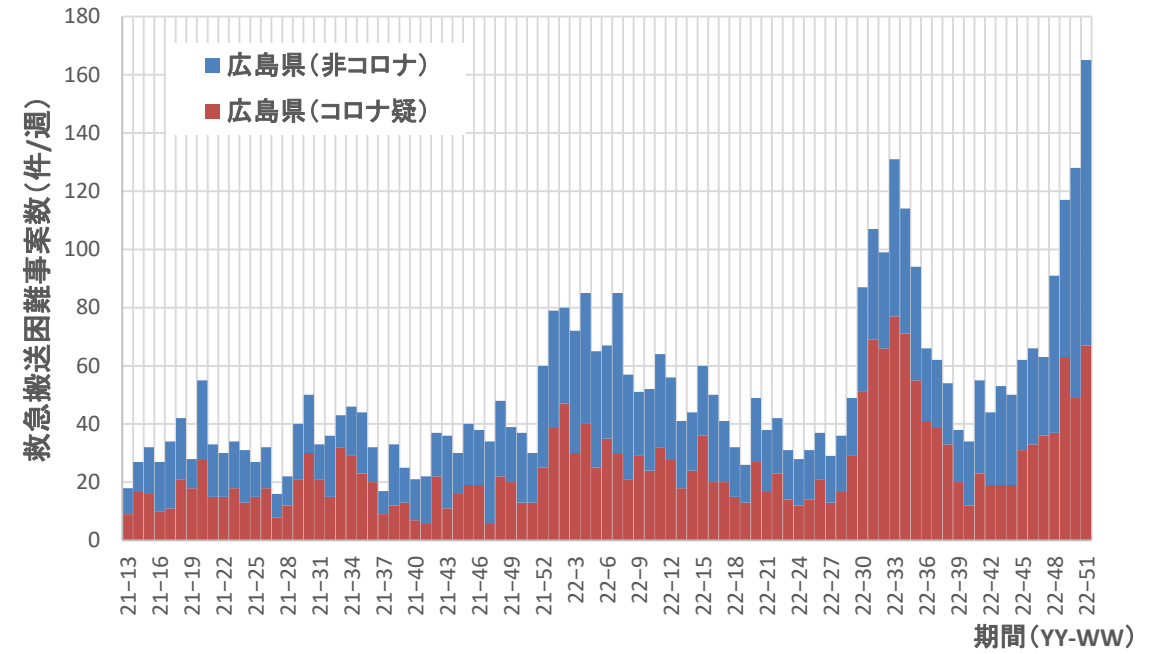

コロナ疑い及び非コロナ救急搬送困難事案数/週、広島県