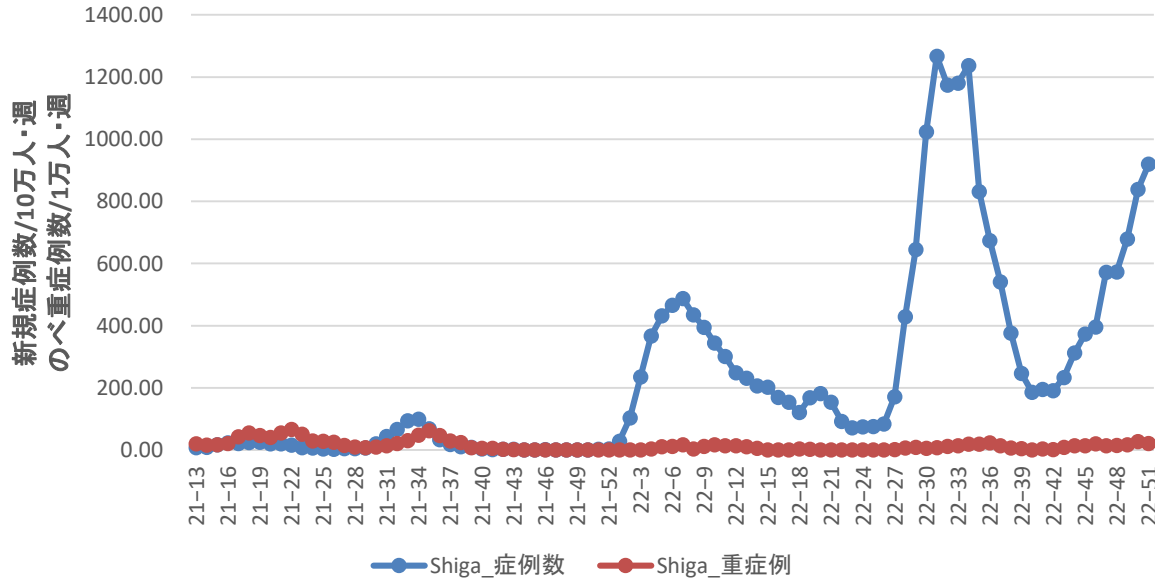

新規症例数/10万人・週
のべ重症例数/1万人・週

コロナ疑い及び非コロナ救急搬送困難事案数/週、愛知県

愛知県

コロナ疑い及び非コロナ救急搬送困難事案数/週、三重県

三重県

コロナ疑い及び非コロナ救急搬送困難事案数/週、滋賀県

滋賀県

コロナ疑い及び非コロナ救急搬送困難事案数/週、京都府