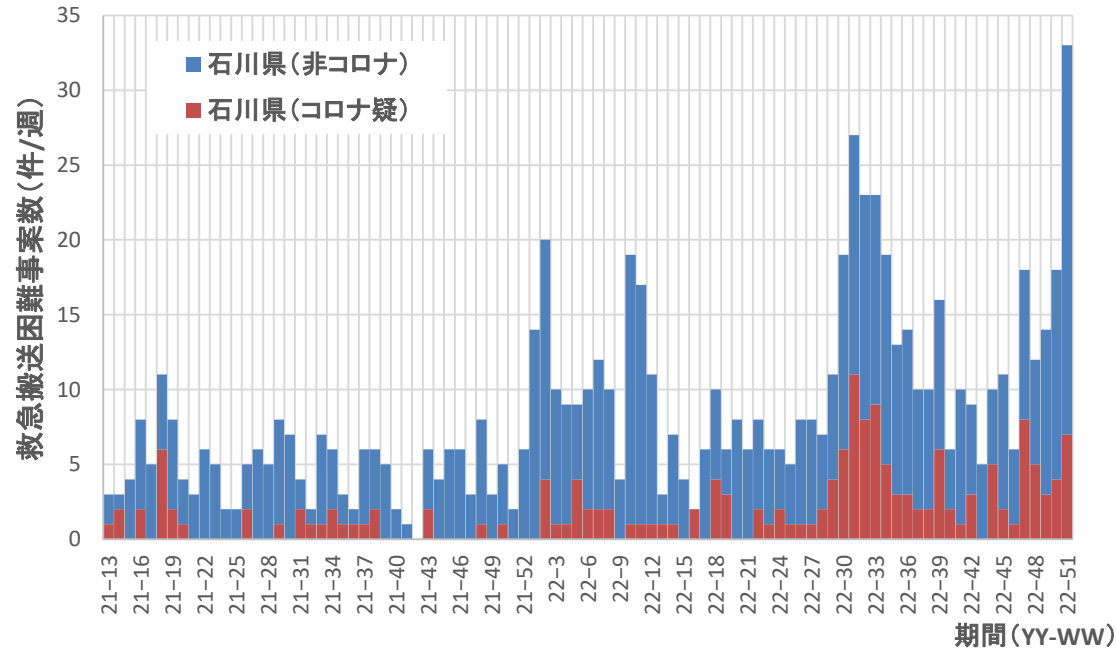

新潟県

コロナ疑い及び非コロナ救急搬送困難事案数/週、富山県

富山県

コロナ疑い及び非コロナ救急搬送困難事案数/週、石川県

コロナ疑い及び非コロナ救急搬送困難事案数/週、福井県

石川県

福井県

コロナ疑い及び非コロナ救急搬送困難事案数/週、山梨県