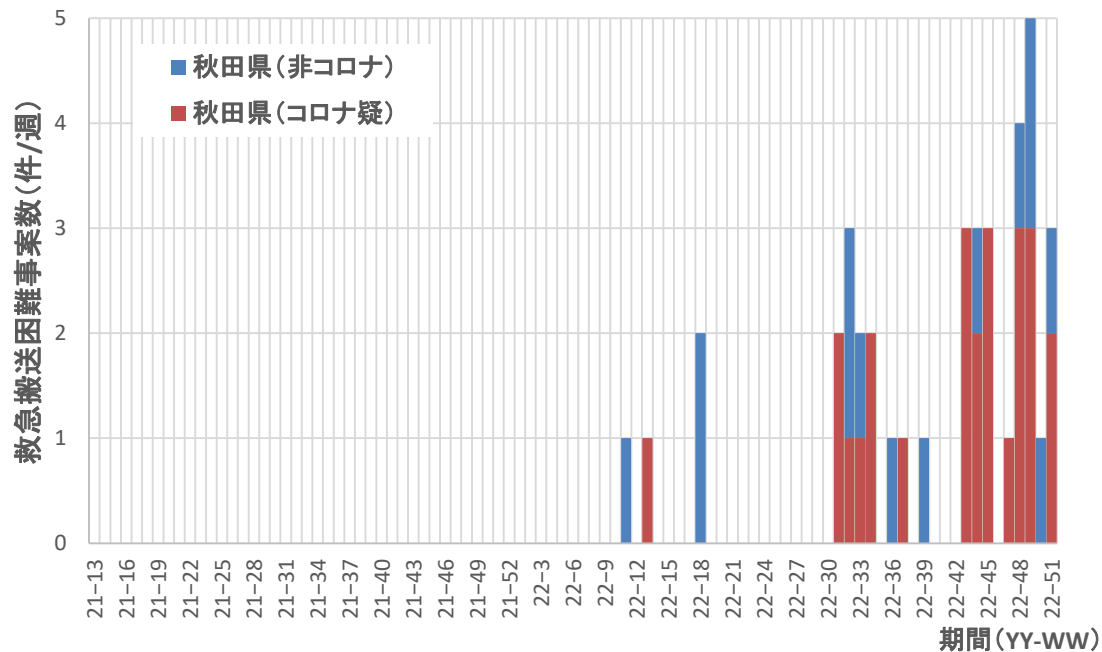

コロナ疑い及び非コロナ救急搬送困難事案数/週、全国

コロナ疑い救急搬送困難事案数(件/週)

全国

公表日、年-疫学週

都道府県別 救急搬送困難事案数トレンド

コロナ疑い及び非コロナ救急搬送困難事案数/週、北海道

北海道

コロナ疑い及び非コロナ救急搬送困難事案数/週、青森県

青森県

コロナ疑い及び非コロナ救急搬送困難事案数/週、岩手県

コロナ疑い及び非コロナ救急搬送困難事案数/週、宮城県

岩手県

宮城県

コロナ疑い及び非コロナ救急搬送困難事案数/週、秋田県

コロナ疑い及び非コロナ救急搬送困難事案数/週、山形県

秋田県