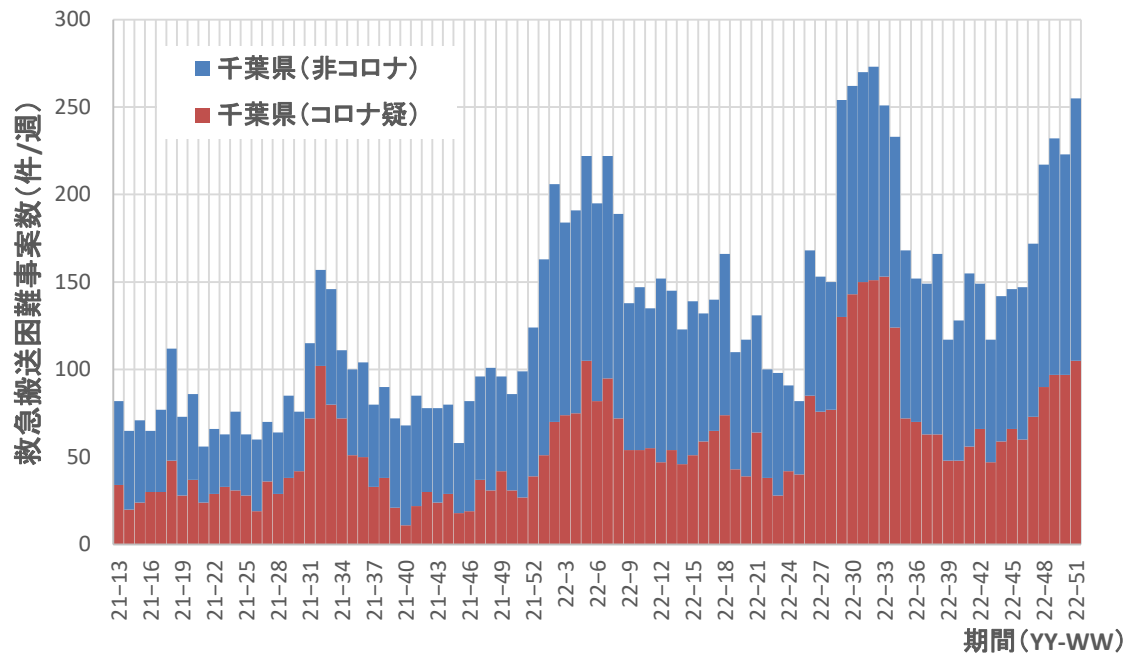

コロナ疑い及び非コロナ救急搬送困難事案数/週、千葉県