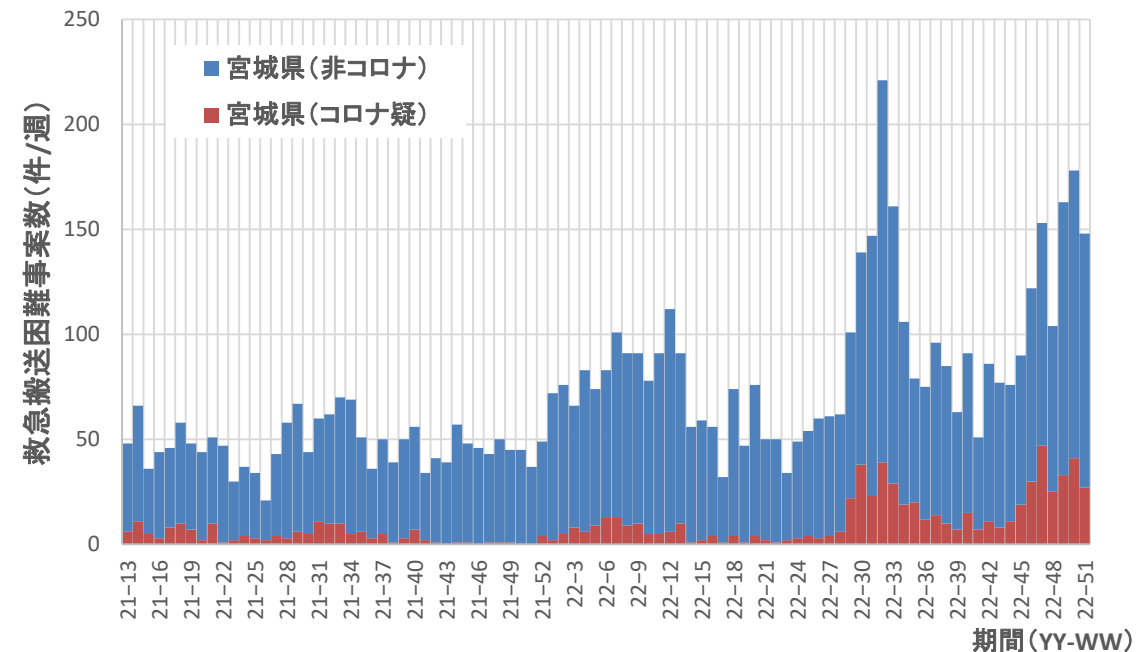

コロナ疑い及び非コロナ救急搬送困難事案数/週、宮城県