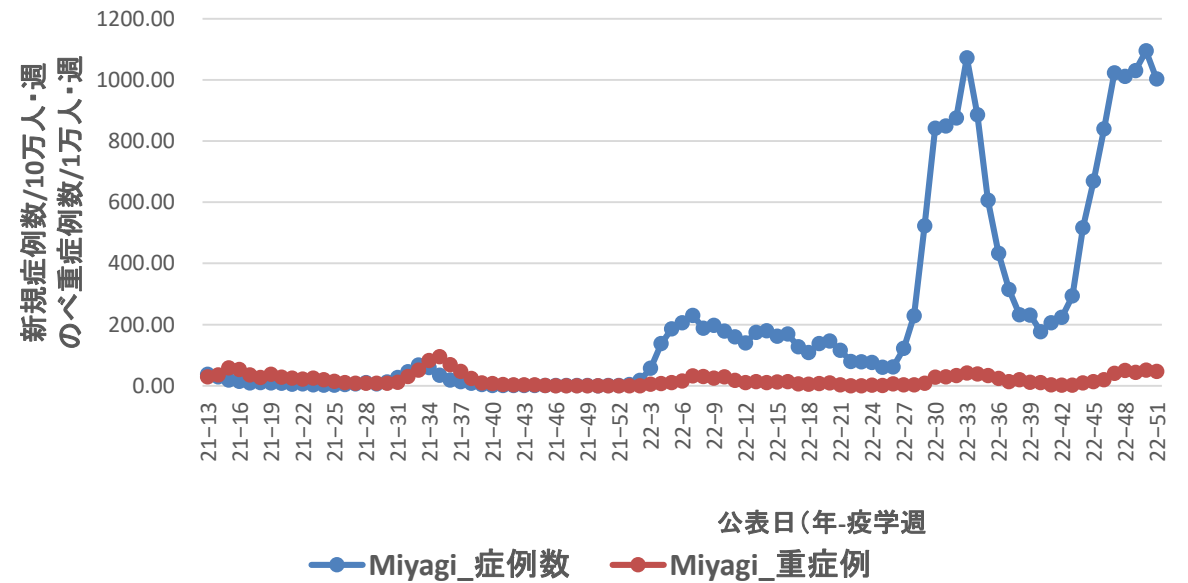

コロナ疑い及び非コロナ救急搬送困難事案数/週、全国

コロナ疑い救急搬送困難事案数(件/週)

全国

公表日、年-疫学週

都道府県別 救急搬送困難事案数トレンド

コロナ疑い及び非コロナ救急搬送困難事案数/週、北海道

北海道

コロナ疑い及び非コロナ救急搬送困難事案数/週、青森県

青森県

コロナ疑い及び非コロナ救急搬送困難事案数/週、岩手県

コロナ疑い及び非コロナ救急搬送困難事案数/週、宮城県

岩手県

宮城県

コロナ疑い及び非コロナ救急搬送困難事案数/週、秋田県

コロナ疑い及び非コロナ救急搬送困難事案数/週、山形県

秋田県