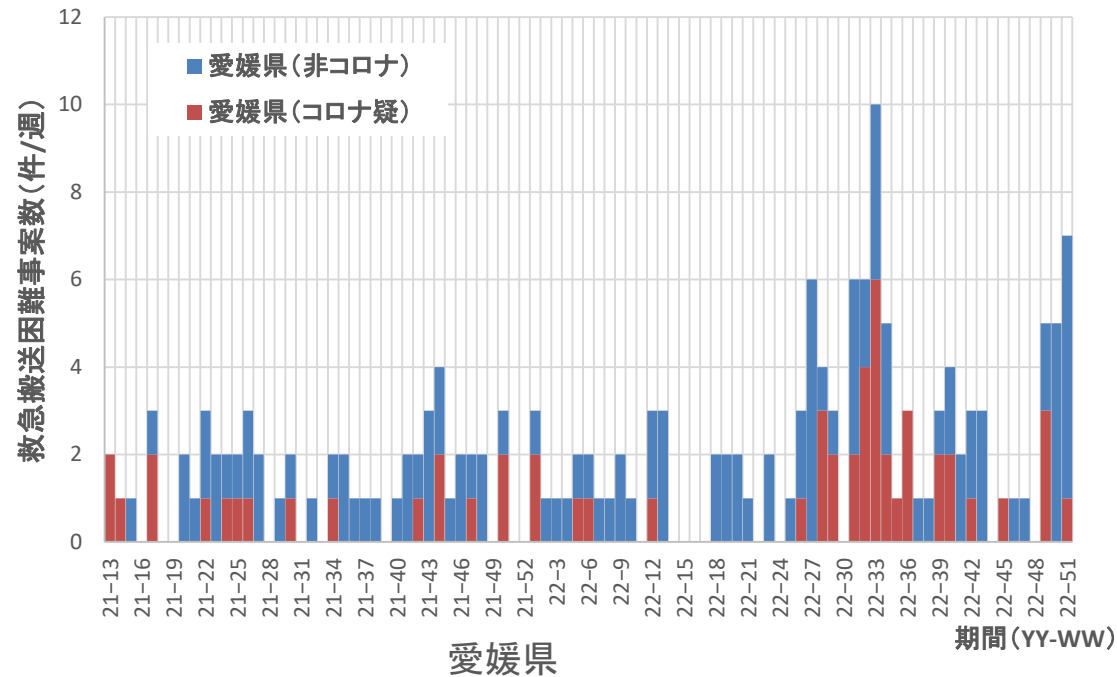

徳島県

新規症例数/10万人・週
のべ重症例数/1万人・週

Yamaguchi_症例数 Yamaguchi_重症例

新規症例数/10万人・週
のべ重症例数/1万人・週

Tokushima_症例数 Tokushima_重症例

コロナ疑い及び非コロナ救急搬送困難事案数/週、香川県

コロナ疑い及び非コロナ救急搬送困難事案数/週、愛媛県

コロナ疑い及び非コロナ救急搬送困難事案数/週、高知県