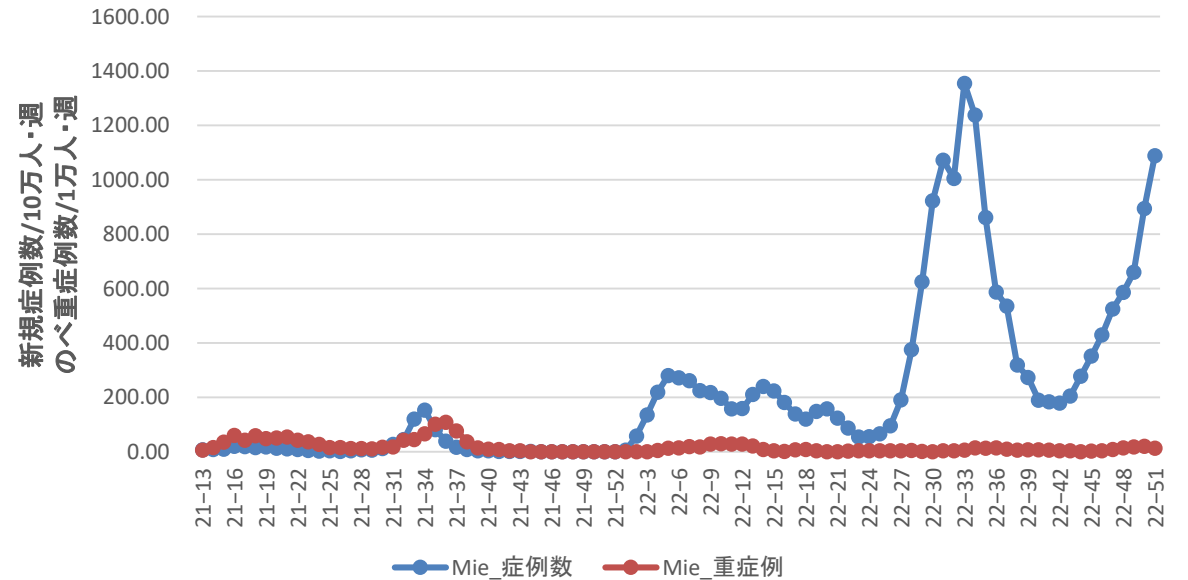

新規症例数/10万人・週
のべ重症例数/1万人・週

コロナ疑い及び非コロナ救急搬送困難事案数/週、愛知県

愛知県

コロナ疑い及び非コロナ救急搬送困難事案数/週、三重県

三重県

コロナ疑い及び非コロナ救急搬送困難事案数/週、滋賀県

滋賀県

コロナ疑い及び非コロナ救急搬送困難事案数/週、京都府