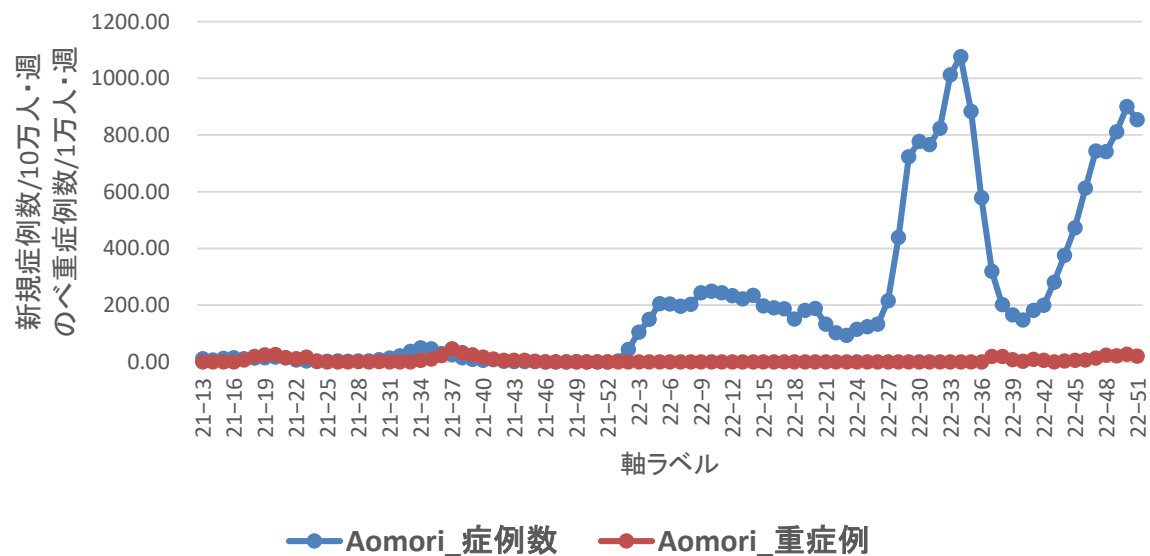

第112回（令和4年12月28日） 新型コロナウイルス感染症対策 アドバイザリーボード	資料3-5
中島先生提出資料	

救急搬送困難事案件数のトレンド

2022.12.25（第51週）現在

救急搬送困難件数とCOVID-19感染者数のトレンド、全国

2022.12.25現在

コロナ疑い及び非コロナ救急搬送困難事案数/週、全国

救急搬送困難事案数のコロナ疑い及び非コロナの割合、全国

感染者数、重症者数、救急搬送困難事案数のトレンド、全国

コロナ疑い及び非コロナ救急搬送困難事案数/週、全国

コロナ疑い救急搬送困難事案数(件/週)

全国

公表日、年-疫学週

都道府県別 救急搬送困難事案数トレンド

コロナ疑い及び非コロナ救急搬送困難事案数/週、北海道

北海道

コロナ疑い及び非コロナ救急搬送困難事案数/週、青森県

青森県

コロナ疑い及び非コロナ救急搬送困難事案数/週、岩手県

コロナ疑い及び非コロナ救急搬送困難事案数/週、宮城県

岩手県

宮城県

コロナ疑い及び非コロナ救急搬送困難事案数/週、秋田県

コロナ疑い及び非コロナ救急搬送困難事案数/週、山形県

秋田県