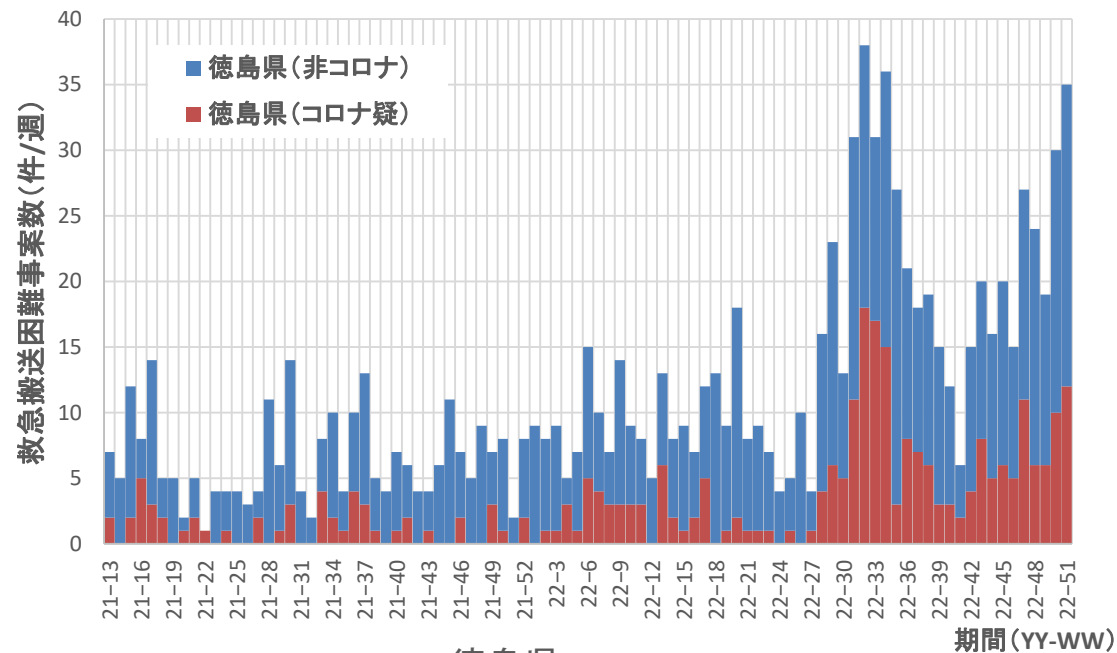

岡山県

コロナ疑い及び非コロナ救急搬送困難事案数/週、広島県

広島県

新規症例数/10万人・週
のべ重症例数/1万人・週

新規症例数/10万人・週
のべ重症例数/1万人・週

コロナ疑い及び非コロナ救急搬送困難事案数/週、山口県

山口県

コロナ疑い及び非コロナ救急搬送困難事案数/週、徳島県