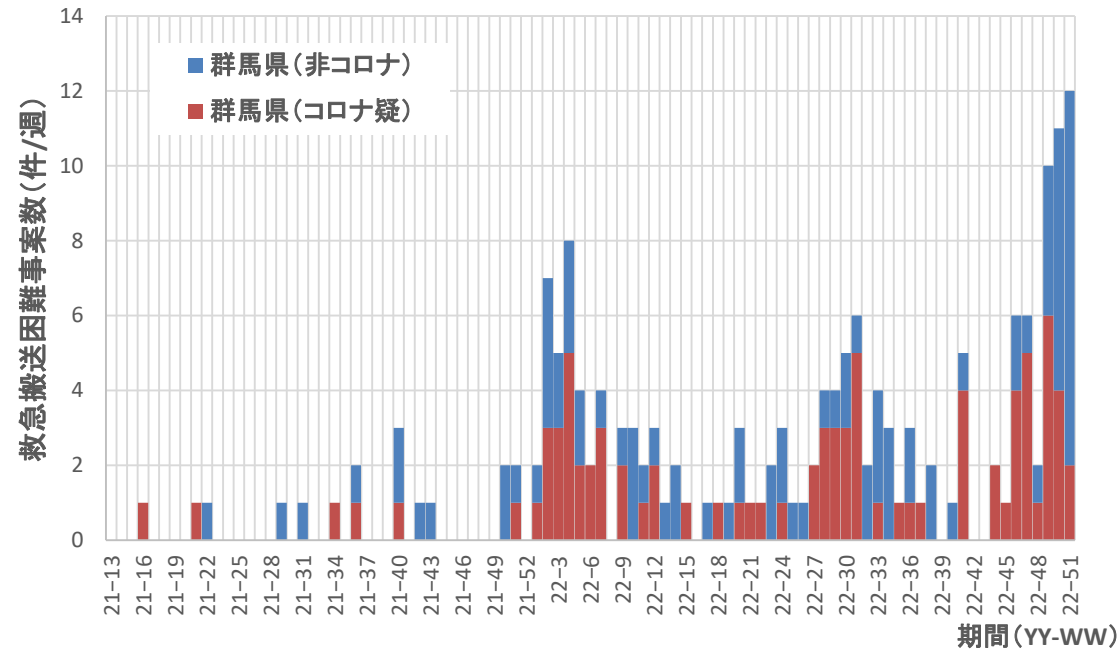

山形県

コロナ疑い及び非コロナ救急搬送困難事案数/週、福島県

コロナ疑い及び非コロナ救急搬送困難事案数/週、茨城県

コロナ疑い及び非コロナ救急搬送困難事案数/週、栃木県

コロナ疑い及び非コロナ救急搬送困難事案数/週、群馬県

栃木県

群馬県

コロナ疑い及び非コロナ救急搬送困難事案数/週、埼玉県