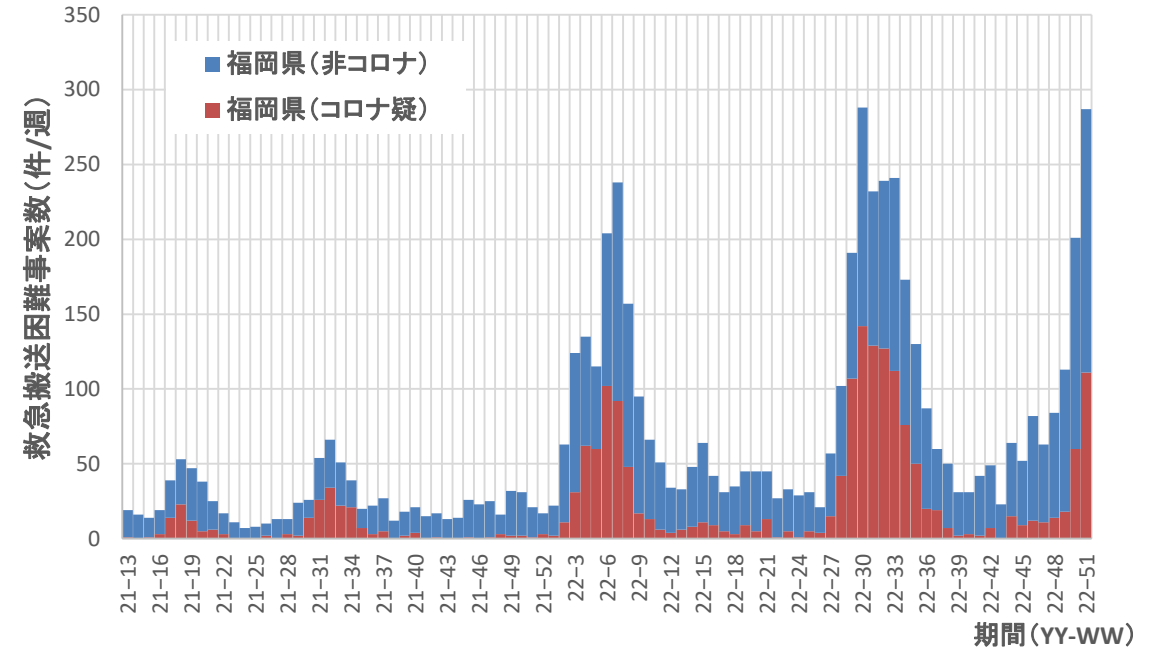

コロナ疑い及び非コロナ救急搬送困難事案数/週、福岡県