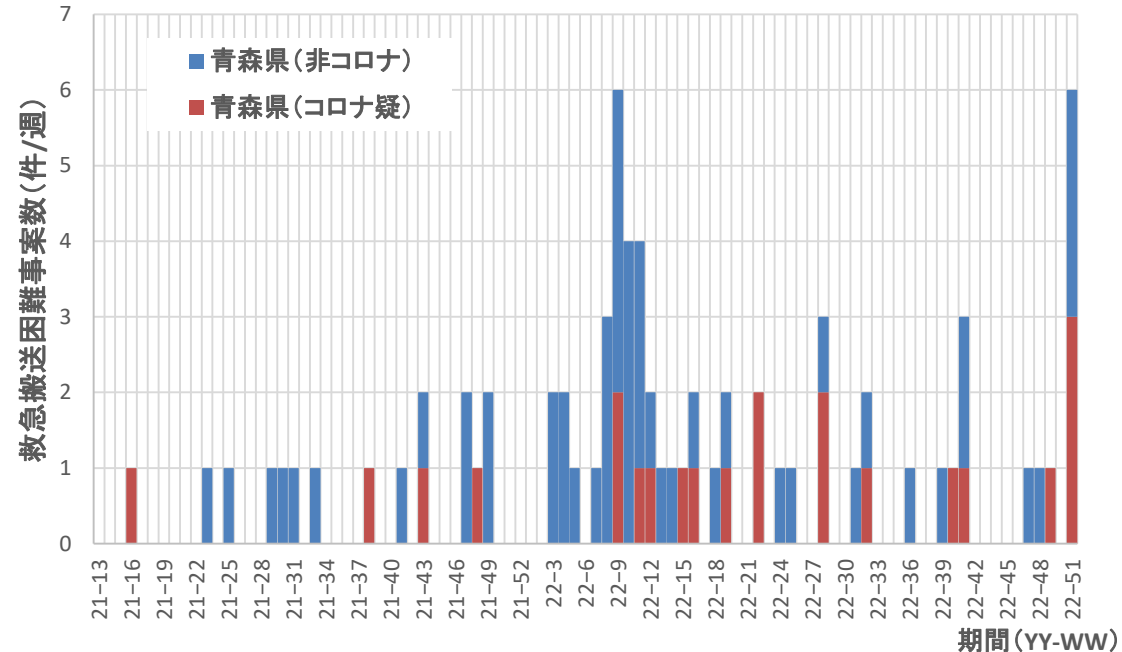

第112回（令和4年12月28日） 新型コロナウイルス感染症対策 アドバイザリーボード	資料3-5
中島先生提出資料	

救急搬送困難事案件数のトレンド

2022.12.25（第51週）現在

救急搬送困難件数とCOVID-19感染者数のトレンド、全国

2022.12.25現在

コロナ疑い及び非コロナ救急搬送困難事案数/週、全国

救急搬送困難事案数のコロナ疑い及び非コロナの割合、全国

感染者数、重症者数、救急搬送困難事案数のトレンド、全国

コロナ疑い及び非コロナ救急搬送困難事案数/週、全国

コロナ疑い救急搬送困難事案数(件/週)

全国

公表日、年-疫学週

都道府県別 救急搬送困難事案数トレンド

コロナ疑い及び非コロナ救急搬送困難事案数/週、北海道

北海道

コロナ疑い及び非コロナ救急搬送困難事案数/週、青森県