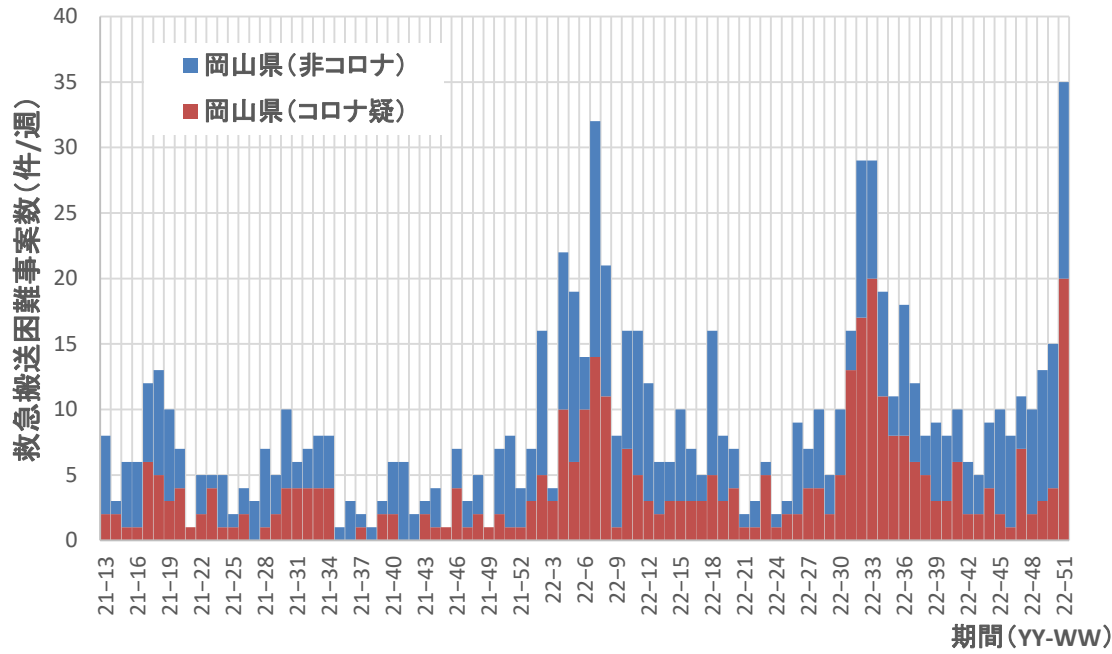

京都府

コロナ疑い及び非コロナ救急搬送困難事案数/週、大阪府

コロナ疑い及び非コロナ救急搬送困難事案数/週、兵庫県

コロナ疑い及び非コロナ救急搬送困難事案数/週、奈良県

奈良県

コロナ疑い及び非コロナ救急搬送困難事案数/週、和歌山県

和歌山県

新規症例数/10万人・週
のべ重症例数/1万人・週

● Nara_症例数 ● Nara_重症例

新規症例数/10万人・週
のべ重症例数/1万人・週

● Wakayama_症例数 ● Wakayama_重症例

コロナ疑い及び非コロナ救急搬送困難事案数/週、鳥取県

コロナ疑い及び非コロナ救急搬送困難事案数/週、島根県

鳥取県

島根県

コロナ疑い及び非コロナ救急搬送困難事案数/週、岡山県