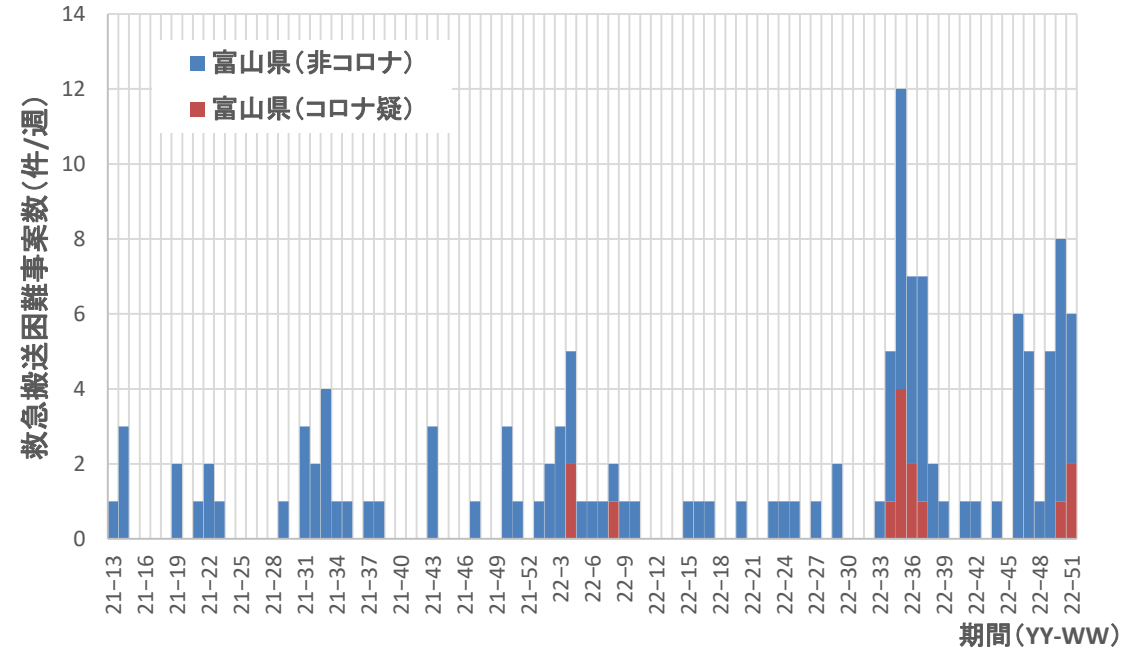

コロナ疑い及び非コロナ救急搬送困難事案数/週、富山県