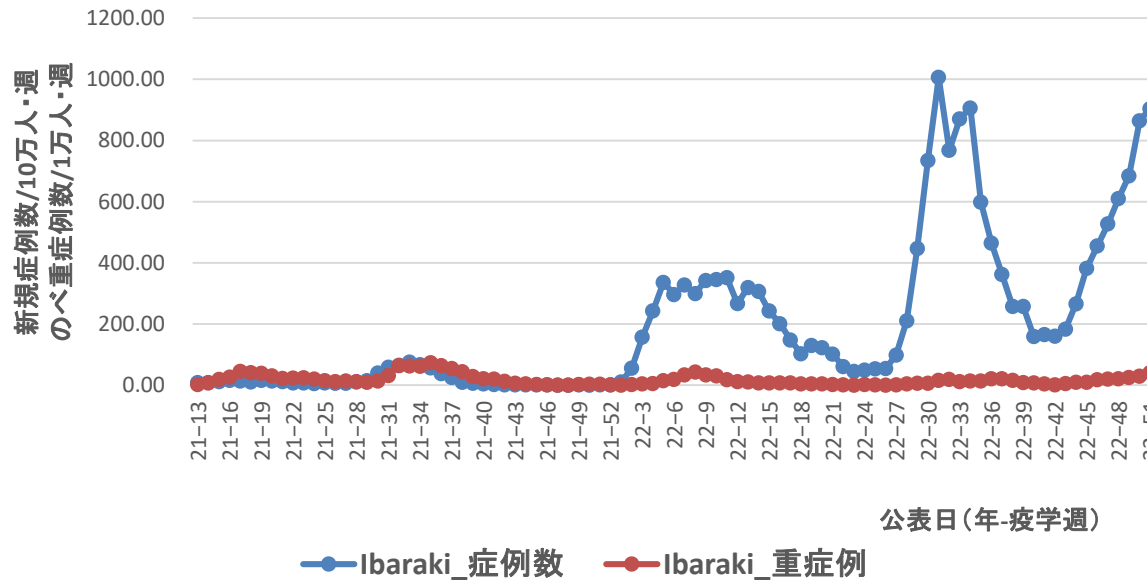

コロナ疑い及び非コロナ救急搬送困難事案数/週、茨城県