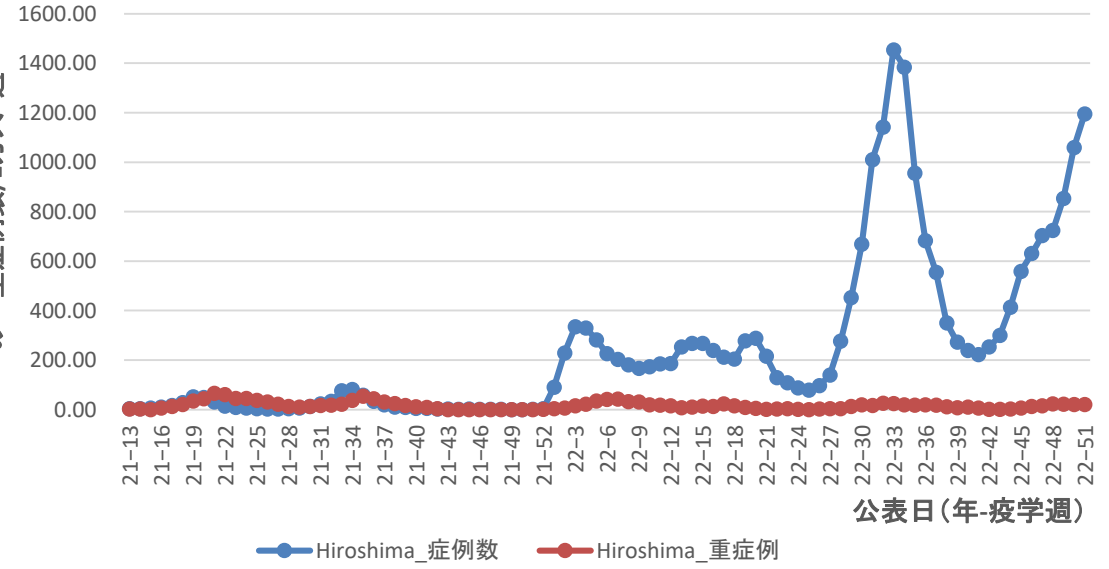

岡山県

コロナ疑い及び非コロナ救急搬送困難事案数/週、広島県

広島県

新規症例数/10万人・週
のべ重症例数/1万人・週

新規症例数/10万人・週
のべ重症例数/1万人・週

コロナ疑い及び非コロナ救急搬送困難事案数/週、山口県

山口県

コロナ疑い及び非コロナ救急搬送困難事案数/週、徳島県