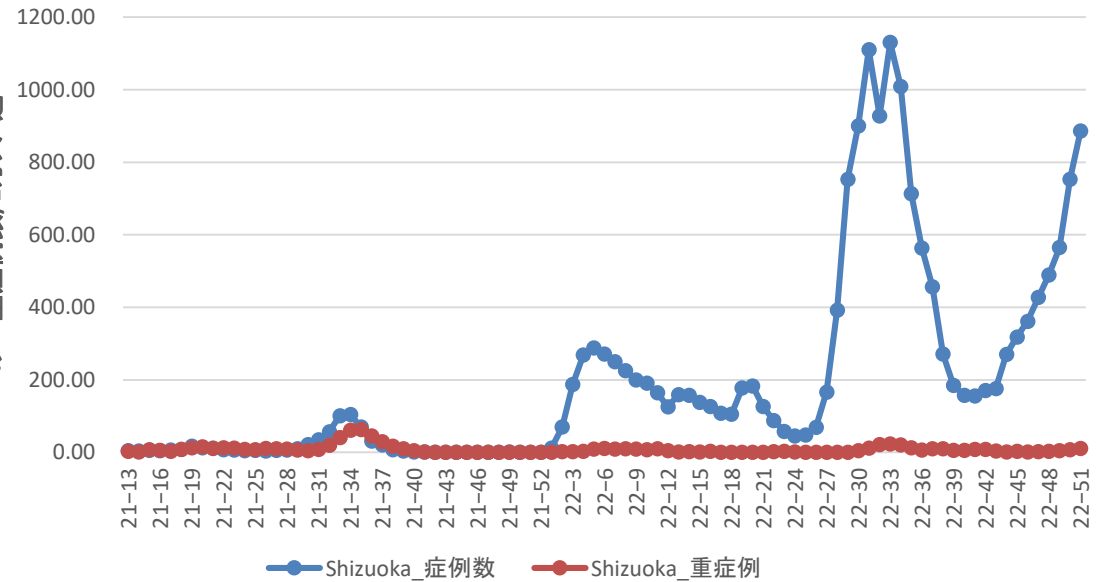

静岡県

新規症例数/10万人・週
のべ重症例数/1万人・週