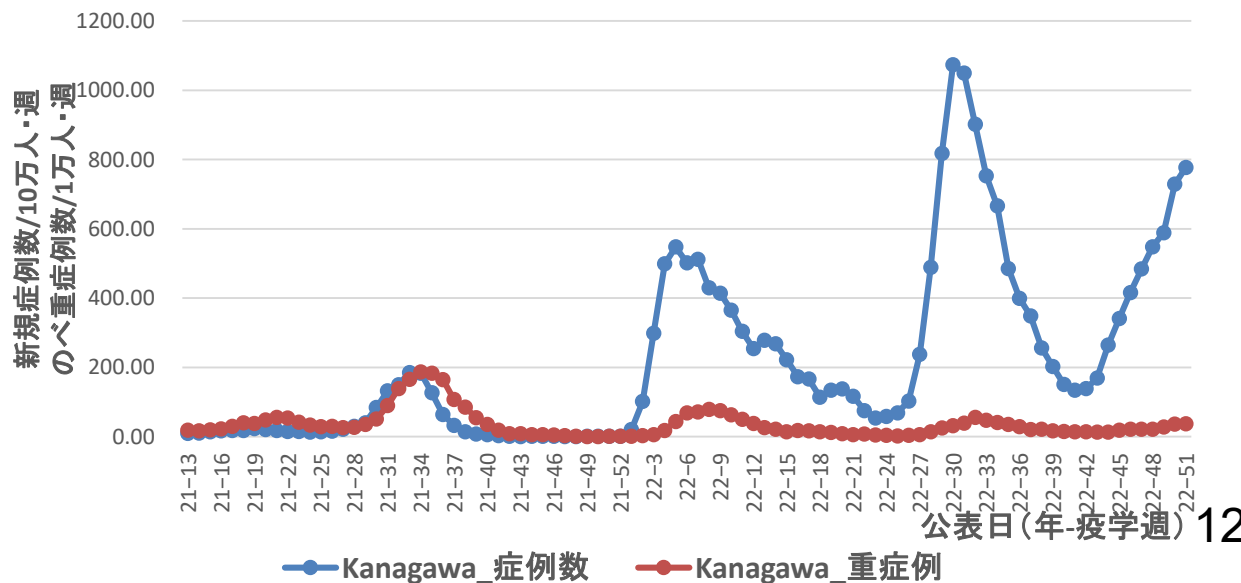

埼玉県

コロナ疑い及び非コロナ救急搬送困難事案数/週、千葉県

千葉県

コロナ疑い及び非コロナ救急搬送困難事案数/週、東京都

東京都

コロナ疑い及び非コロナ救急搬送困難事案数/週、神奈川県

神奈川県

コロナ疑い及び非コロナ救急搬送困難事案数/週、新潟県