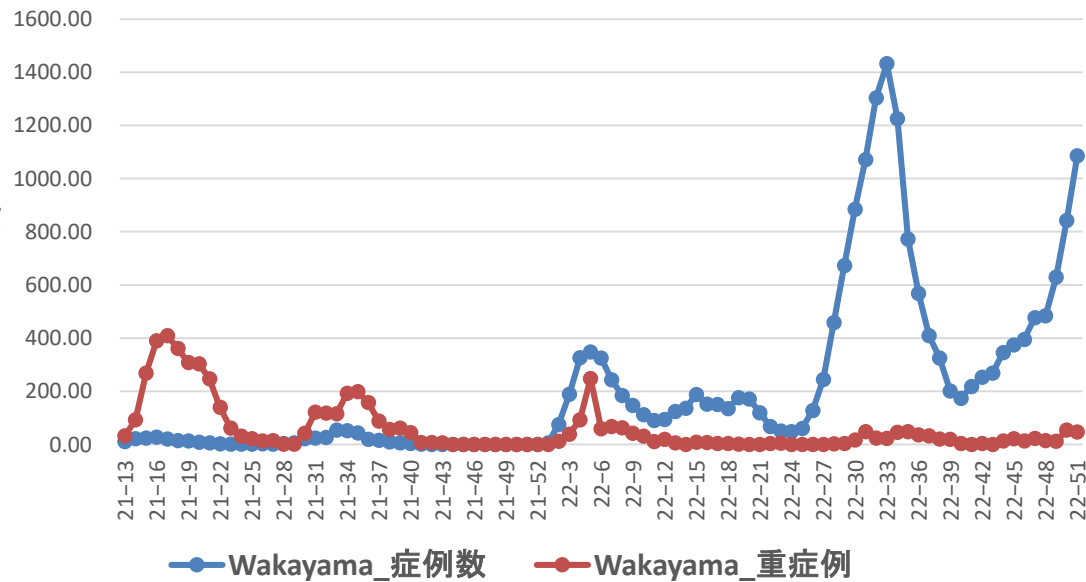

和歌山県

新規症例数/10万人・週
のべ重症例数/1万人・週

● Wakayama_症例数 ● Wakayama_重症例