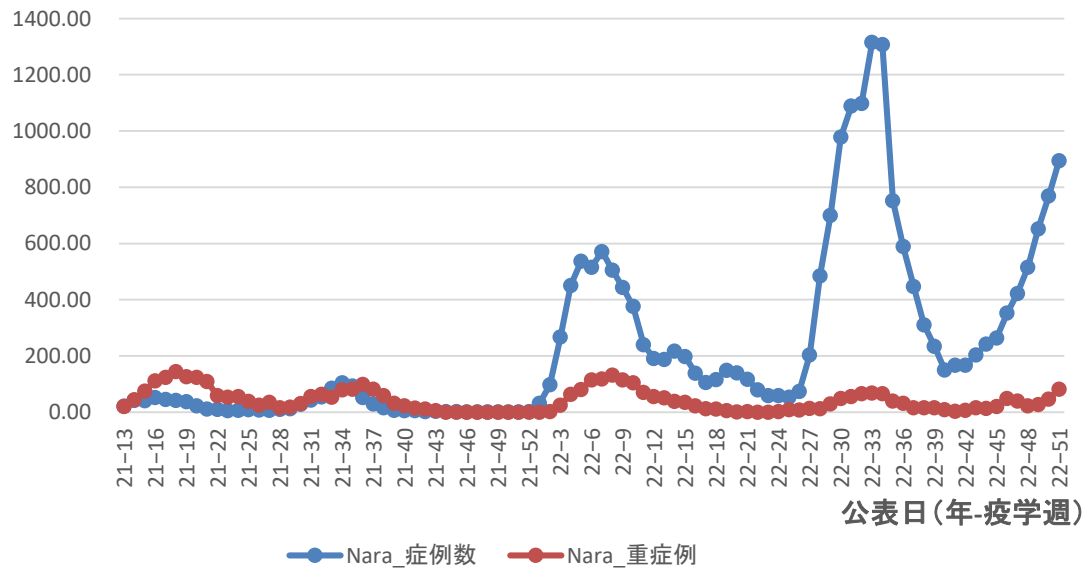

京都府

コロナ疑い及び非コロナ救急搬送困難事案数/週、大阪府

コロナ疑い及び非コロナ救急搬送困難事案数/週、兵庫県

コロナ疑い及び非コロナ救急搬送困難事案数/週、奈良県

奈良県

コロナ疑い及び非コロナ救急搬送困難事案数/週、和歌山県

和歌山県

新規症例数/10万人・週
のべ重症例数/1万人・週