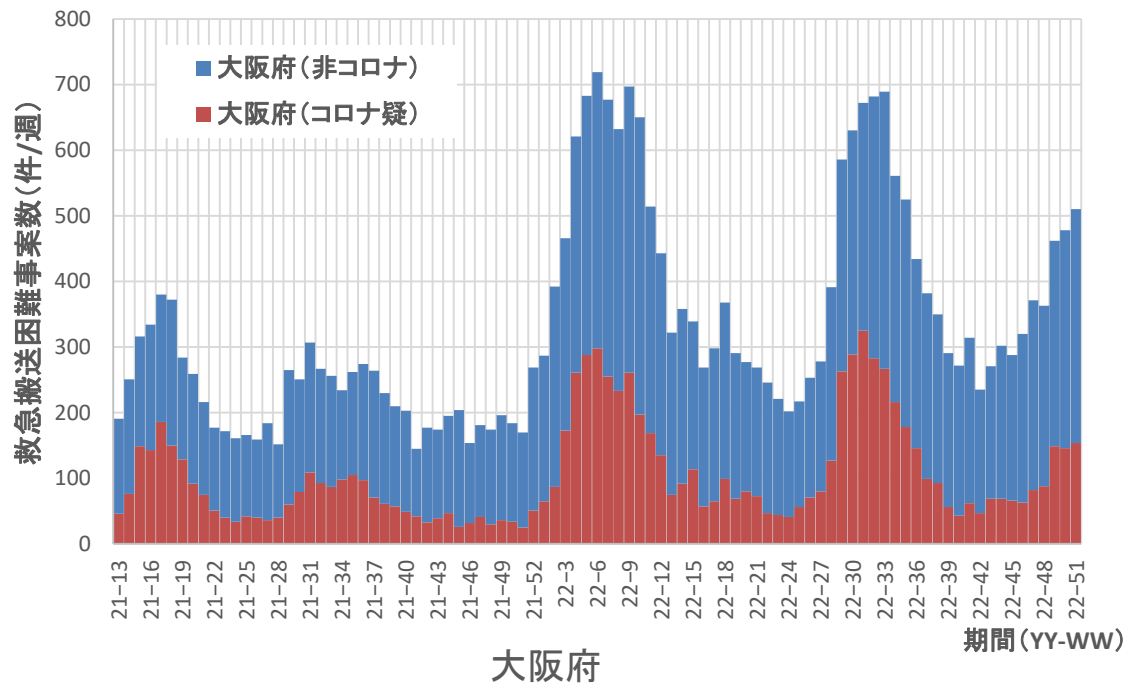

コロナ疑い及び非コロナ救急搬送困難事案数/週、大阪府