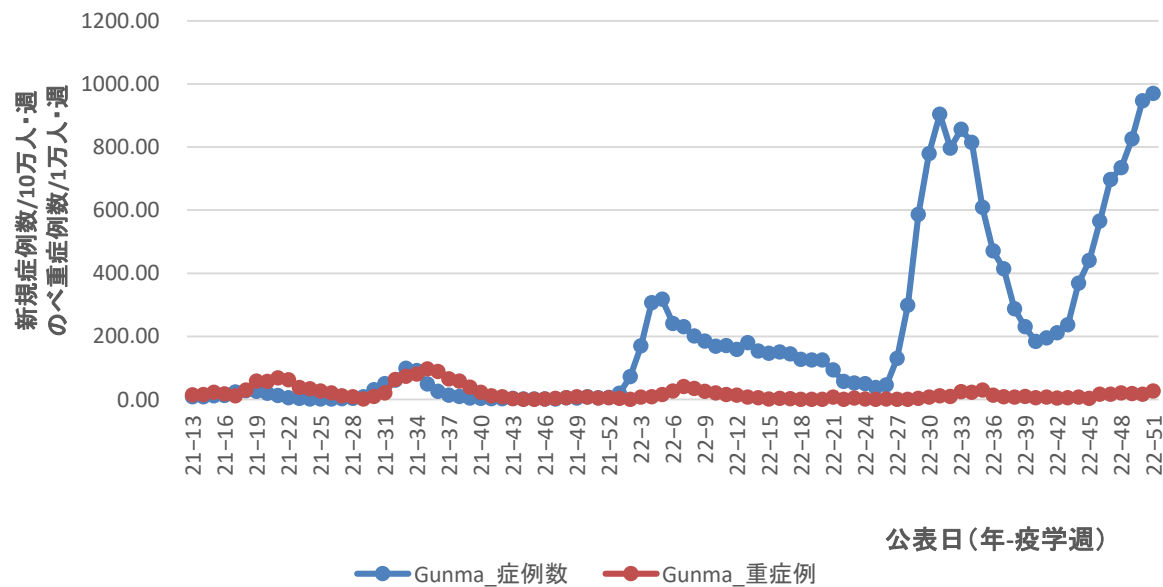

山形県

コロナ疑い及び非コロナ救急搬送困難事案数/週、福島県

コロナ疑い及び非コロナ救急搬送困難事案数/週、茨城県

コロナ疑い及び非コロナ救急搬送困難事案数/週、栃木県

コロナ疑い及び非コロナ救急搬送困難事案数/週、群馬県

栃木県

群馬県

コロナ疑い及び非コロナ救急搬送困難事案数/週、埼玉県