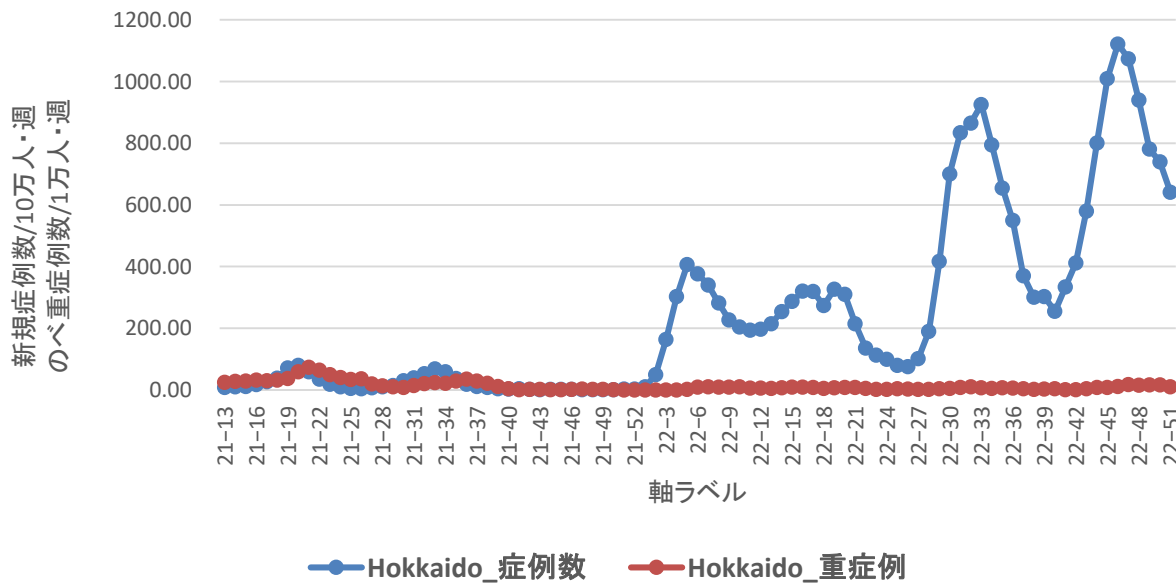

第112回（令和4年12月28日） 新型コロナウイルス感染症対策 アドバイザリーボード	資料3-5
中島先生提出資料	

救急搬送困難事案件数のトレンド

2022.12.25（第51週）現在

救急搬送困難件数とCOVID-19感染者数のトレンド、全国

2022.12.25現在

コロナ疑い及び非コロナ救急搬送困難事案数/週、全国

救急搬送困難事案数のコロナ疑い及び非コロナの割合、全国

感染者数、重症者数、救急搬送困難事案数のトレンド、全国

コロナ疑い及び非コロナ救急搬送困難事案数/週、全国

コロナ疑い救急搬送困難事案数(件/週)

全国

公表日、年-疫学週

都道府県別 救急搬送困難事案数トレンド

コロナ疑い及び非コロナ救急搬送困難事案数/週、北海道

北海道

コロナ疑い及び非コロナ救急搬送困難事案数/週、青森県