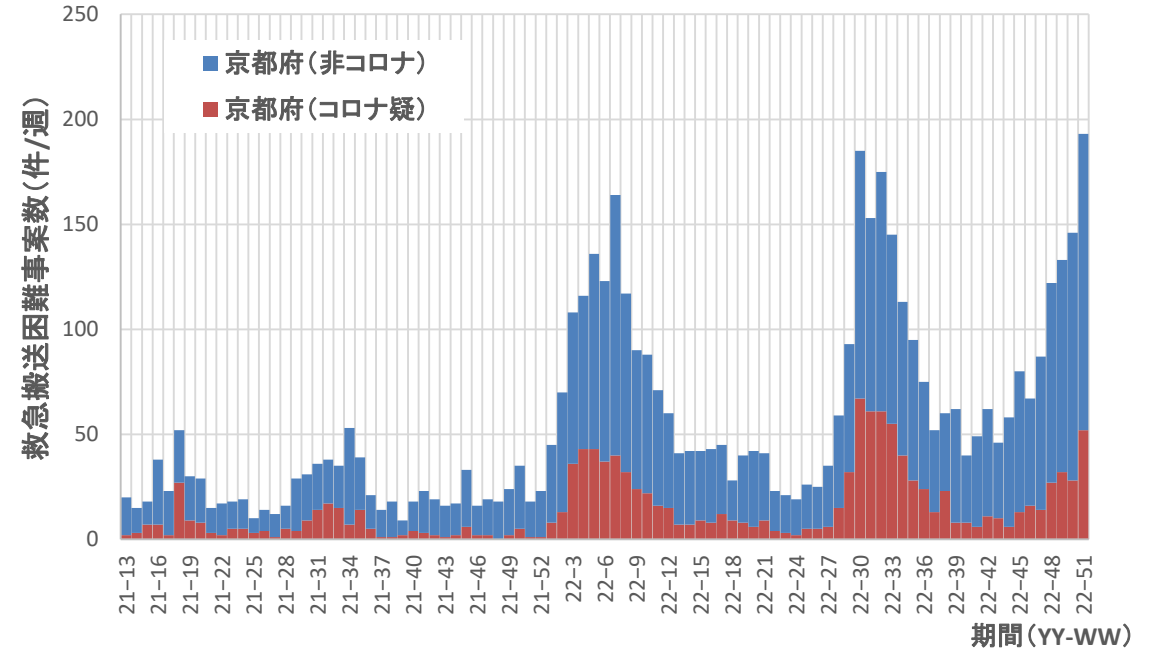

新規症例数/10万人・週
のべ重症例数/1万人・週

コロナ疑い及び非コロナ救急搬送困難事案数/週、愛知県

愛知県

コロナ疑い及び非コロナ救急搬送困難事案数/週、三重県

三重県

コロナ疑い及び非コロナ救急搬送困難事案数/週、滋賀県

滋賀県

コロナ疑い及び非コロナ救急搬送困難事案数/週、京都府