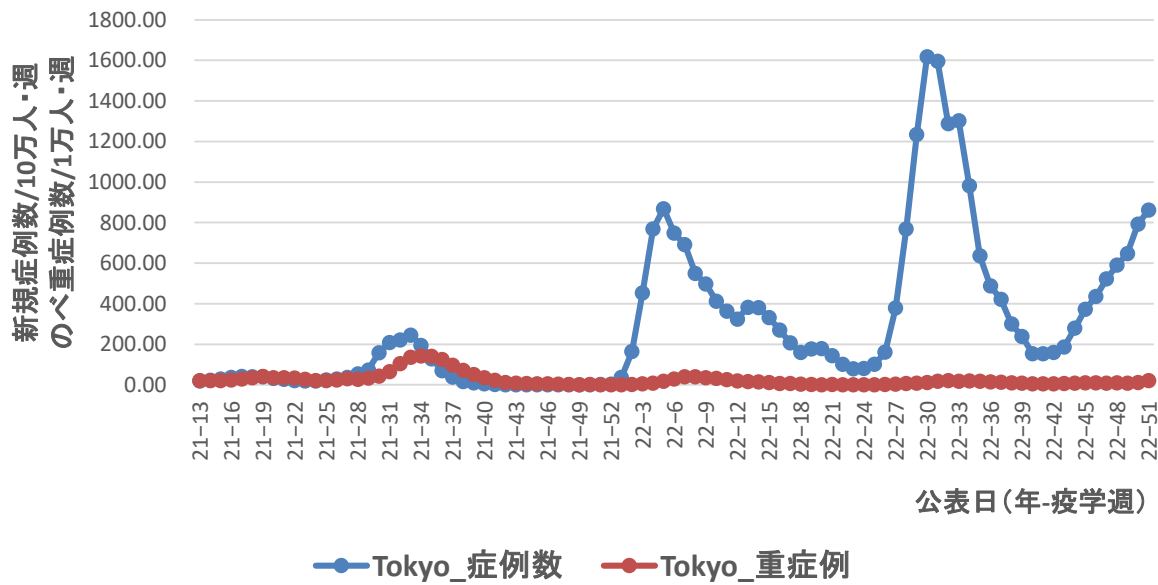

埼玉県

コロナ疑い及び非コロナ救急搬送困難事案数/週、千葉県

千葉県

コロナ疑い及び非コロナ救急搬送困難事案数/週、東京都

東京都

コロナ疑い及び非コロナ救急搬送困難事案数/週、神奈川県

神奈川県

コロナ疑い及び非コロナ救急搬送困難事案数/週、新潟県