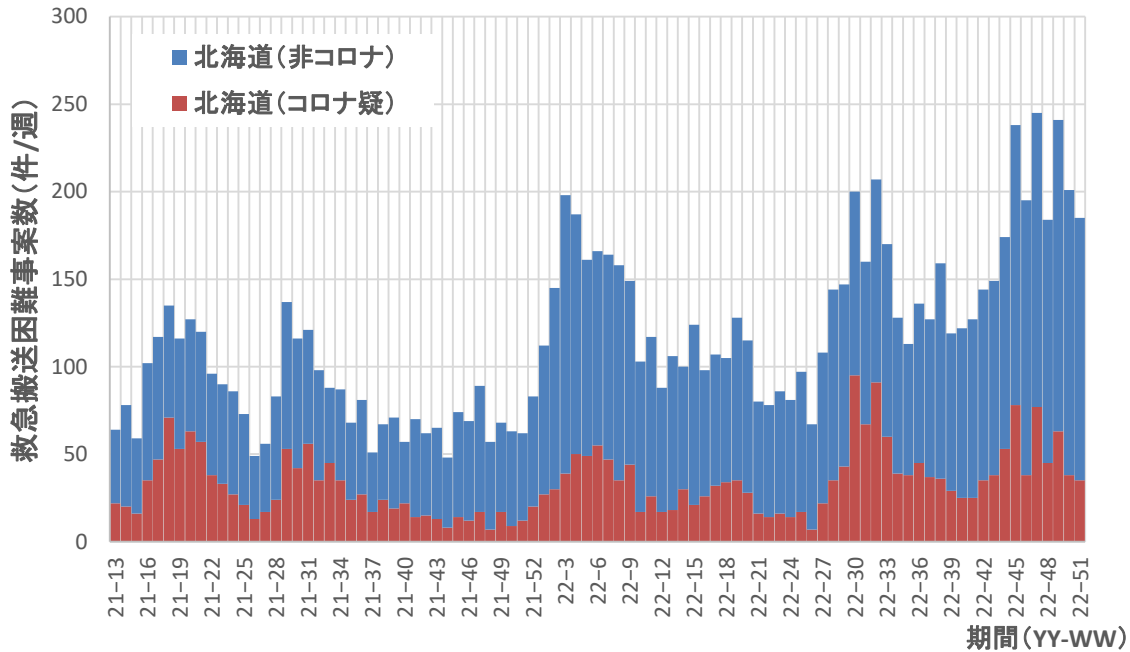

第112回（令和4年12月28日） 新型コロナウイルス感染症対策 アドバイザリーボード	資料3-5
中島先生提出資料	

救急搬送困難事案件数のトレンド

2022.12.25（第51週）現在

救急搬送困難件数とCOVID-19感染者数のトレンド、全国

2022.12.25現在

コロナ疑い及び非コロナ救急搬送困難事案数/週、全国

救急搬送困難事案数のコロナ疑い及び非コロナの割合、全国

感染者数、重症者数、救急搬送困難事案数のトレンド、全国

コロナ疑い及び非コロナ救急搬送困難事案数/週、全国

コロナ疑い救急搬送困難事案数(件/週)

全国

公表日、年-疫学週

都道府県別 救急搬送困難事案数トレンド

コロナ疑い及び非コロナ救急搬送困難事案数/週、北海道

北海道

コロナ疑い及び非コロナ救急搬送困難事案数/週、青森県