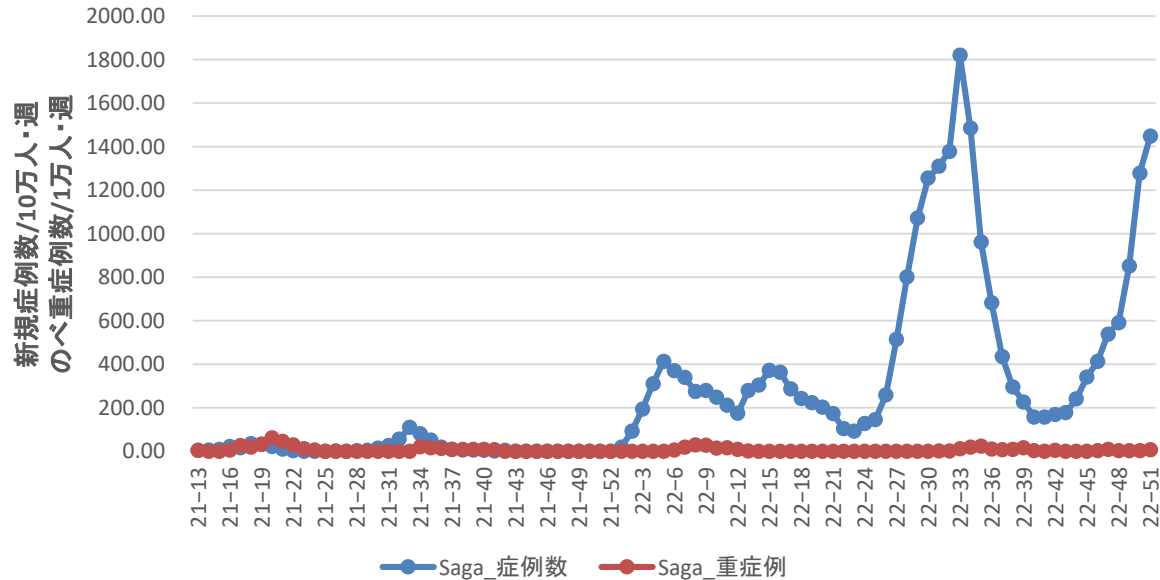

高知県

コロナ疑い及び非コロナ救急搬送困難事案数/週、福岡県

福岡県

Kochi_症例数 Kochi_重症例

Fukuoka_症例数 Fukuoka_重症例

コロナ疑い及び非コロナ救急搬送困難事案数/週、佐賀県

コロナ疑い及び非コロナ救急搬送困難事案数/週、長崎県

コロナ疑い及び非コロナ救急搬送困難事案数/週、熊本県