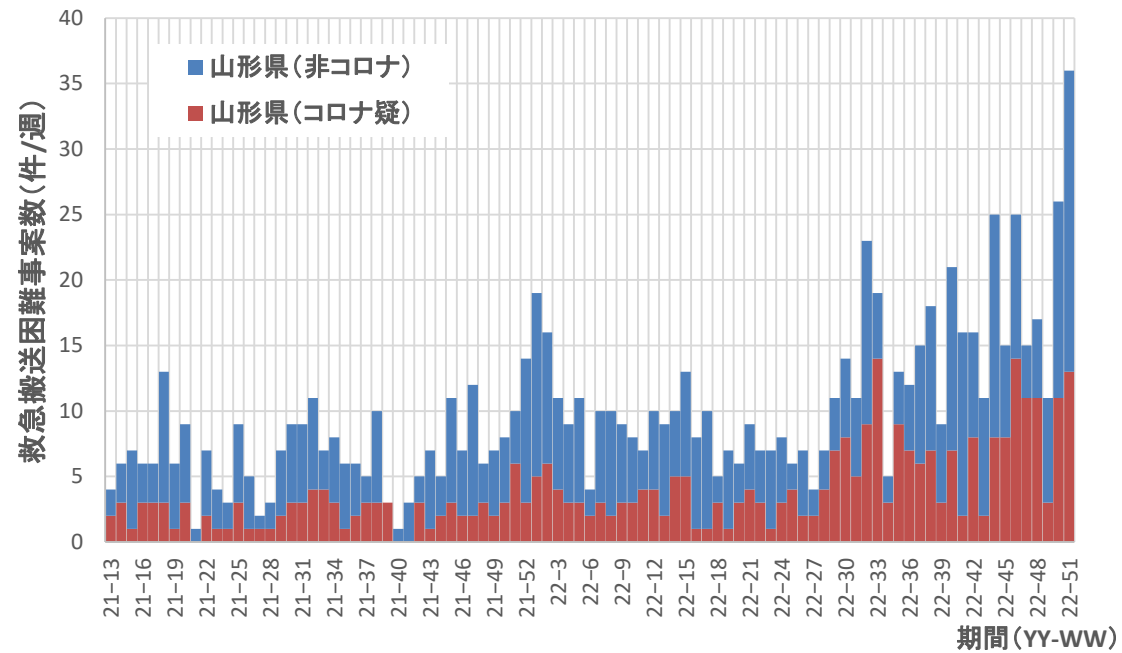

コロナ疑い及び非コロナ救急搬送困難事案数/週、全国

コロナ疑い救急搬送困難事案数(件/週)

全国

公表日、年-疫学週

都道府県別 救急搬送困難事案数トレンド

コロナ疑い及び非コロナ救急搬送困難事案数/週、北海道

北海道

コロナ疑い及び非コロナ救急搬送困難事案数/週、青森県

青森県

コロナ疑い及び非コロナ救急搬送困難事案数/週、岩手県

コロナ疑い及び非コロナ救急搬送困難事案数/週、宮城県

岩手県

宮城県

コロナ疑い及び非コロナ救急搬送困難事案数/週、秋田県

コロナ疑い及び非コロナ救急搬送困難事案数/週、山形県

秋田県