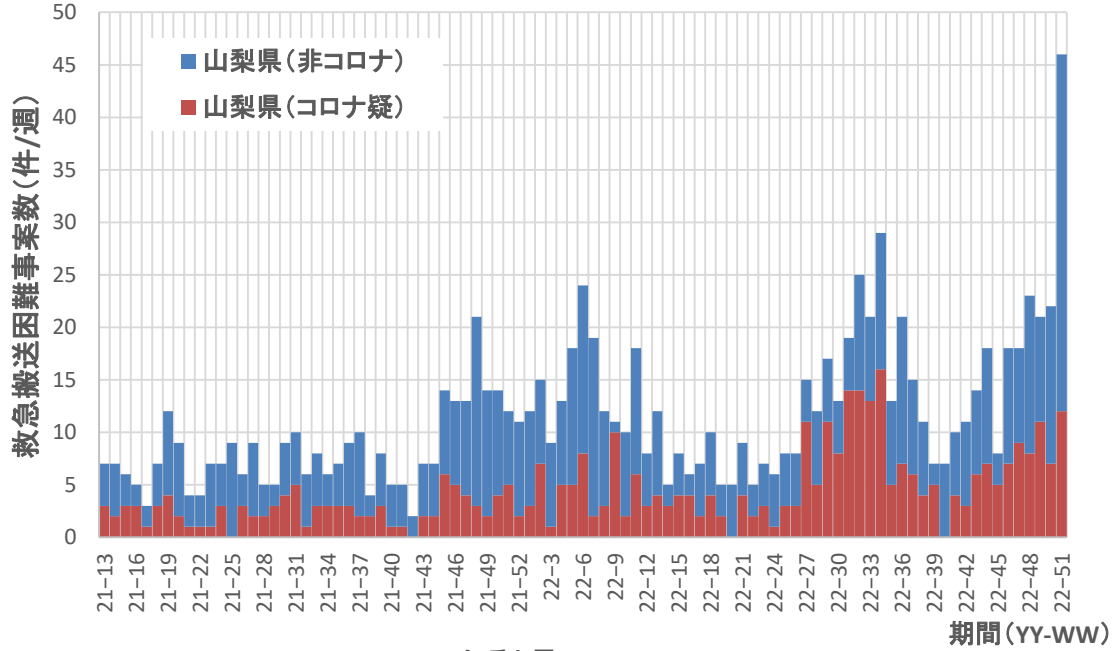

新潟県

コロナ疑い及び非コロナ救急搬送困難事案数/週、富山県

富山県

コロナ疑い及び非コロナ救急搬送困難事案数/週、石川県

コロナ疑い及び非コロナ救急搬送困難事案数/週、福井県

石川県

福井県

コロナ疑い及び非コロナ救急搬送困難事案数/週、山梨県