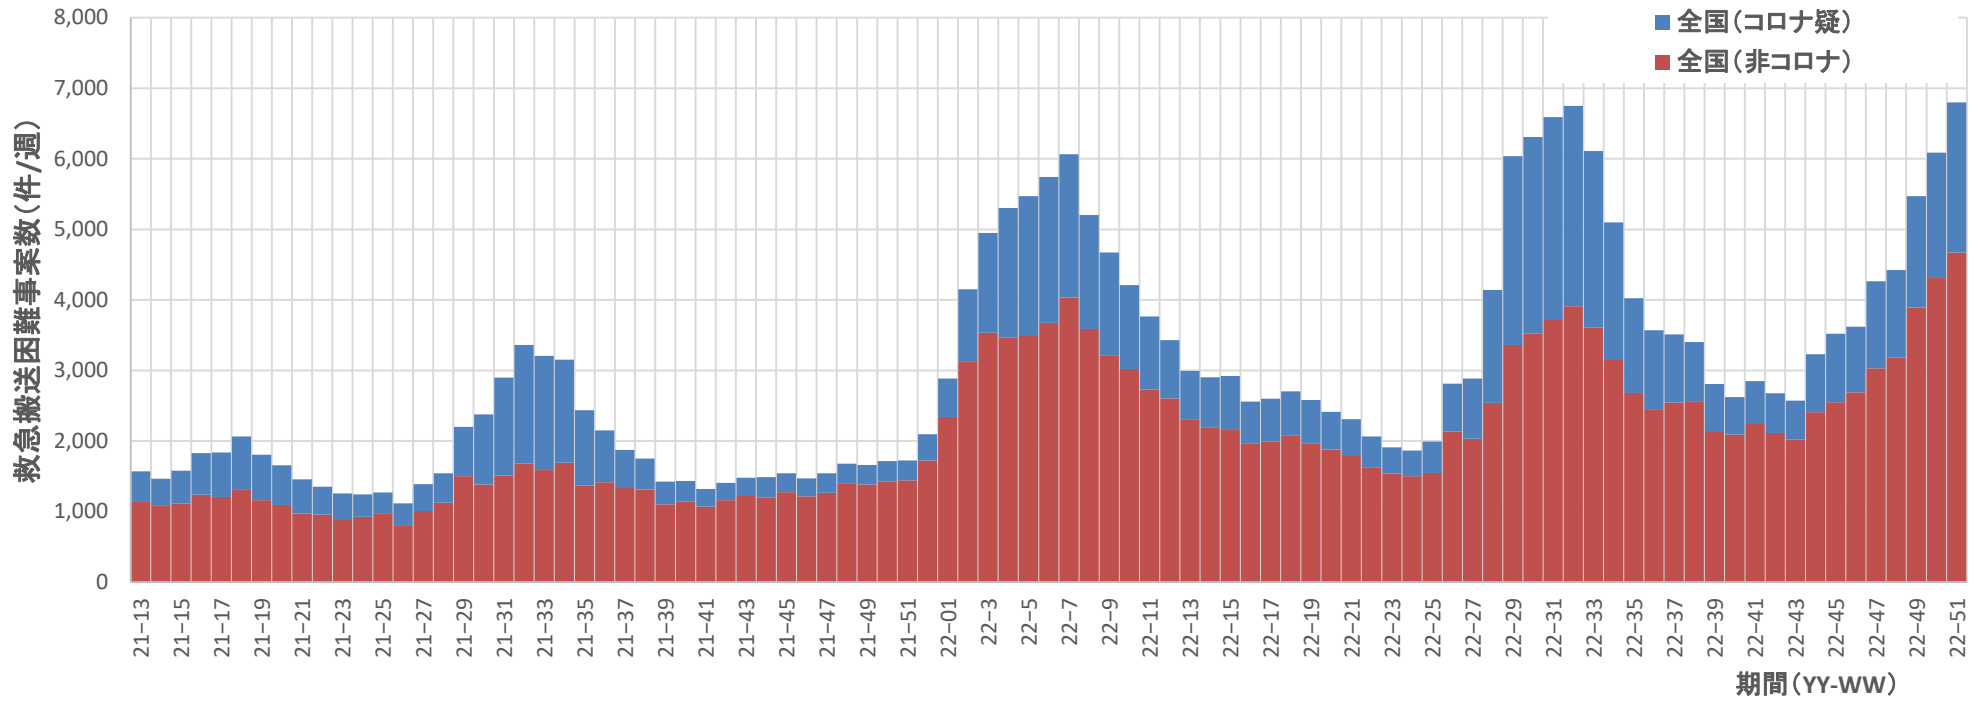

第112回（令和4年12月28日） 新型コロナウイルス感染症対策 アドバイザリーボード	資料3-5
中島先生提出資料	

救急搬送困難事案件数のトレンド

2022.12.25（第51週）現在

救急搬送困難件数とCOVID-19感染者数のトレンド、全国

2022.12.25現在

コロナ疑い及び非コロナ救急搬送困難事案数/週、全国

救急搬送困難事案数のコロナ疑い及び非コロナの割合、全国

感染者数、重症者数、救急搬送困難事案数のトレンド、全国

コロナ疑い及び非コロナ救急搬送困難事案数/週、全国

コロナ疑い救急搬送困難事案数(件/週)

全国

公表日、年-疫学週

都道府県別 救急搬送困難事案数トレンド

コロナ疑い及び非コロナ救急搬送困難事案数/週、北海道

北海道

コロナ疑い及び非コロナ救急搬送困難事案数/週、青森県