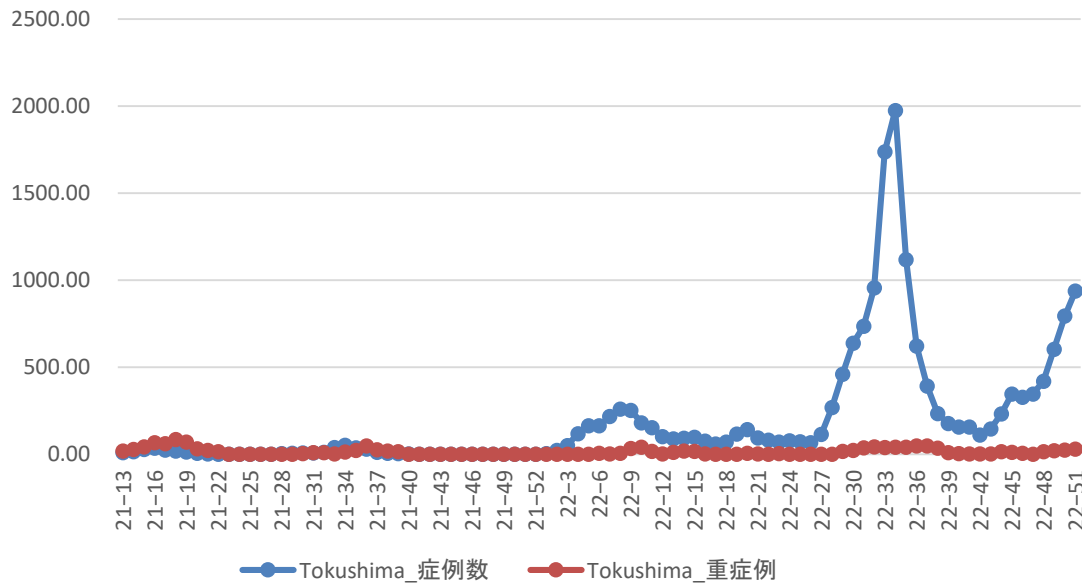

徳島県

新規症例数/10万人・週
のべ重症例数/1万人・週

Tokushima_症例数 Tokushima_重症例