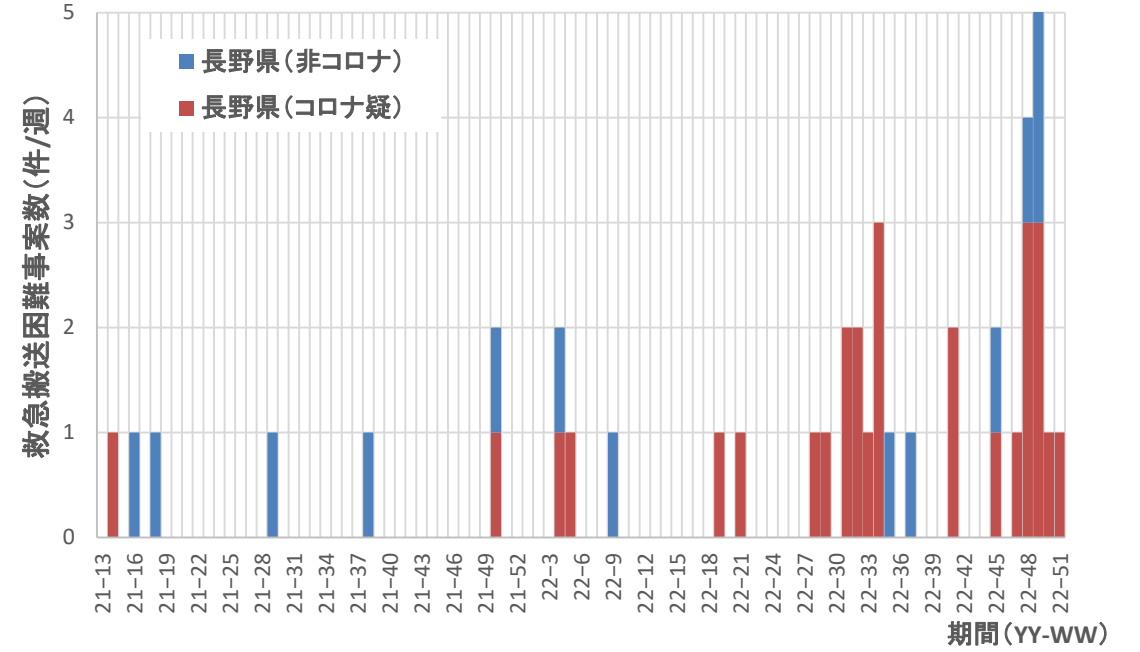

コロナ疑い及び非コロナ救急搬送困難事案数/週、長野県