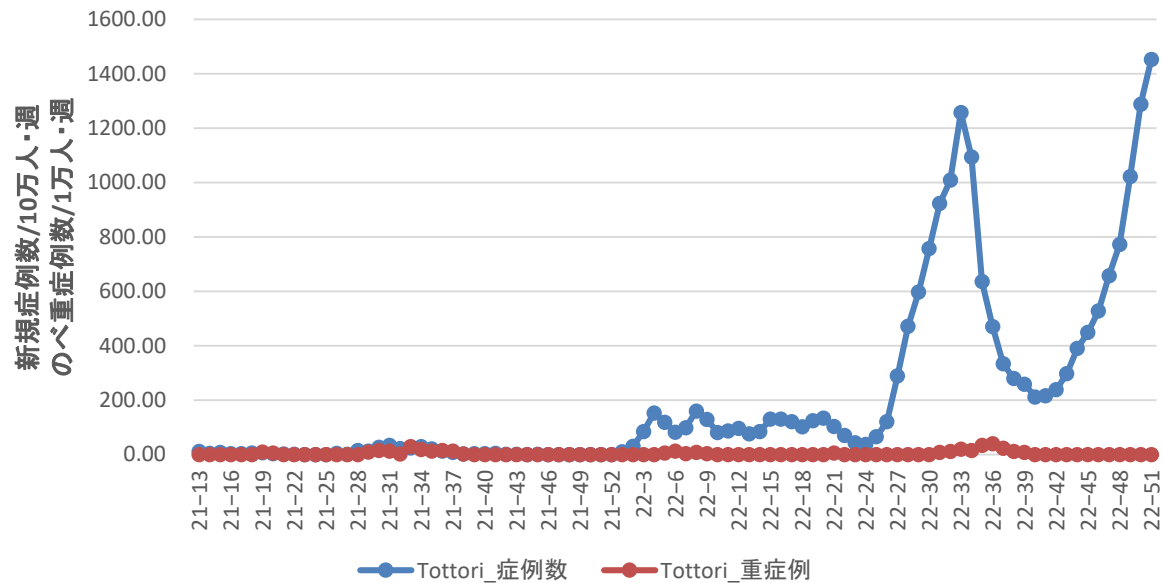

● Nara_症例数 ● Nara_重症例

新規症例数/10万人・週
のべ重症例数/1万人・週

● Wakayama_症例数 ● Wakayama_重症例

コロナ疑い及び非コロナ救急搬送困難事案数/週、鳥取県

コロナ疑い及び非コロナ救急搬送困難事案数/週、島根県

鳥取県

島根県

コロナ疑い及び非コロナ救急搬送困難事案数/週、岡山県