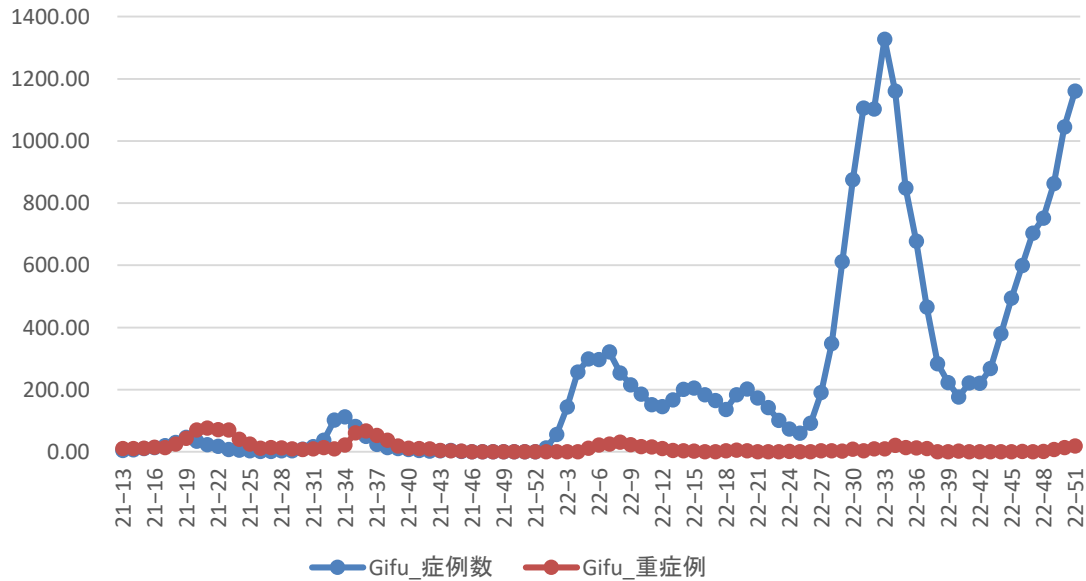

コロナ疑い及び非コロナ救急搬送困難事案数/週、長野県

新規症例数/10万人・週
のべ重症例数/1万人・週

新規症例数/10万人・週
のべ重症例数/1万人・週

コロナ疑い及び非コロナ救急搬送困難事案数/週、岐阜県

岐阜県

コロナ疑い及び非コロナ救急搬送困難事案数/週、静岡県

静岡県

新規症例数/10万人・週
のべ重症例数/1万人・週