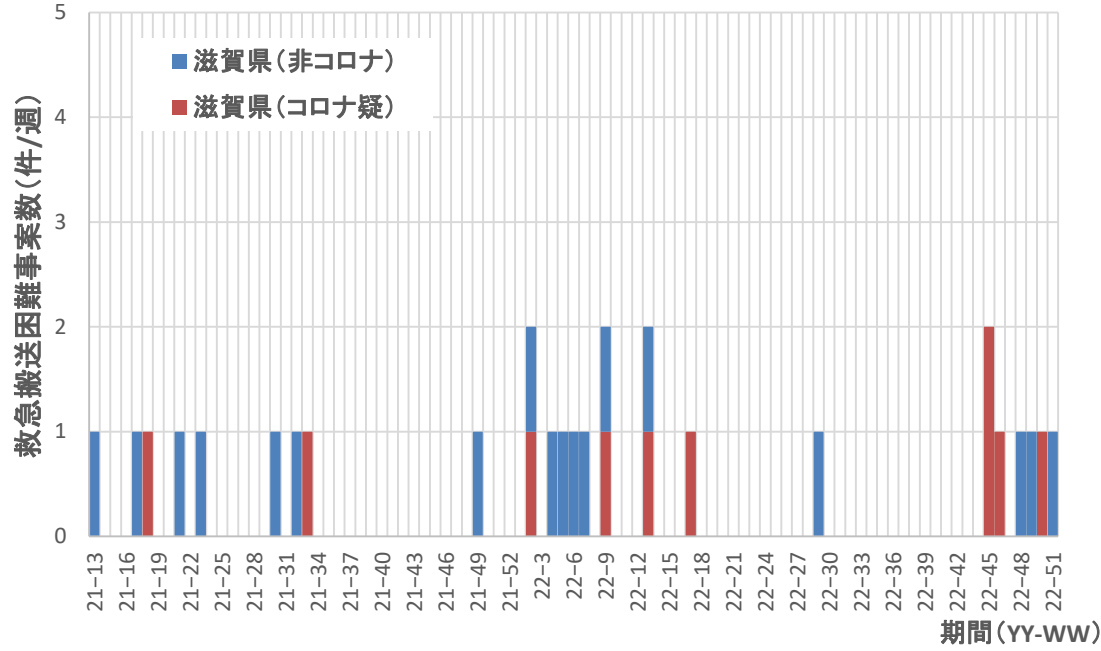

新規症例数/10万人・週
のべ重症例数/1万人・週

コロナ疑い及び非コロナ救急搬送困難事案数/週、愛知県

愛知県

コロナ疑い及び非コロナ救急搬送困難事案数/週、三重県

三重県

コロナ疑い及び非コロナ救急搬送困難事案数/週、滋賀県

滋賀県

コロナ疑い及び非コロナ救急搬送困難事案数/週、京都府