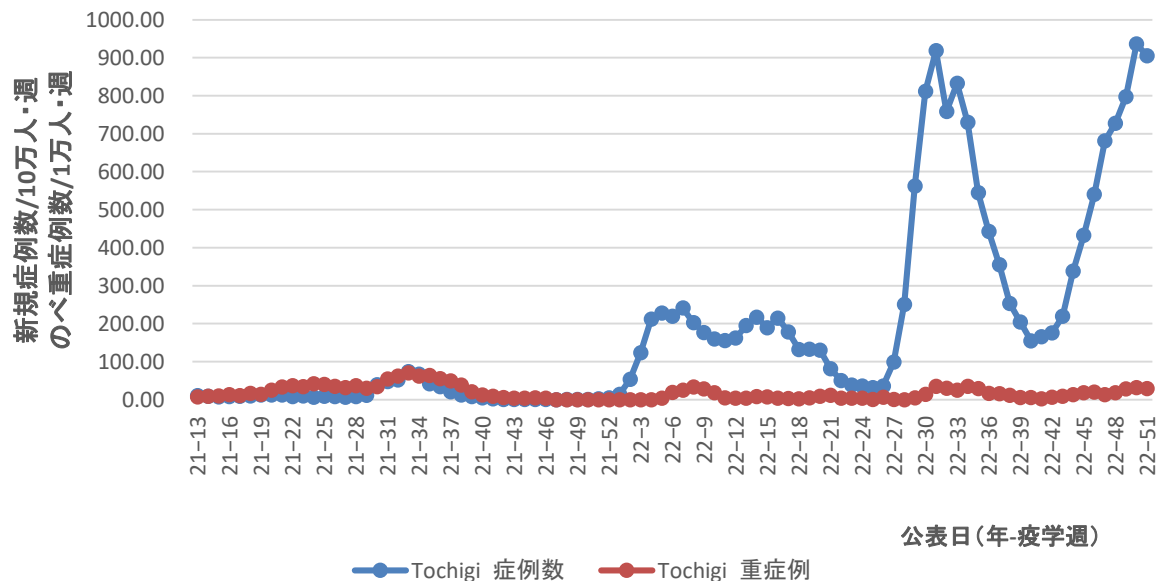

山形県

コロナ疑い及び非コロナ救急搬送困難事案数/週、福島県

コロナ疑い及び非コロナ救急搬送困難事案数/週、茨城県

コロナ疑い及び非コロナ救急搬送困難事案数/週、栃木県

コロナ疑い及び非コロナ救急搬送困難事案数/週、群馬県

栃木県

群馬県

コロナ疑い及び非コロナ救急搬送困難事案数/週、埼玉県