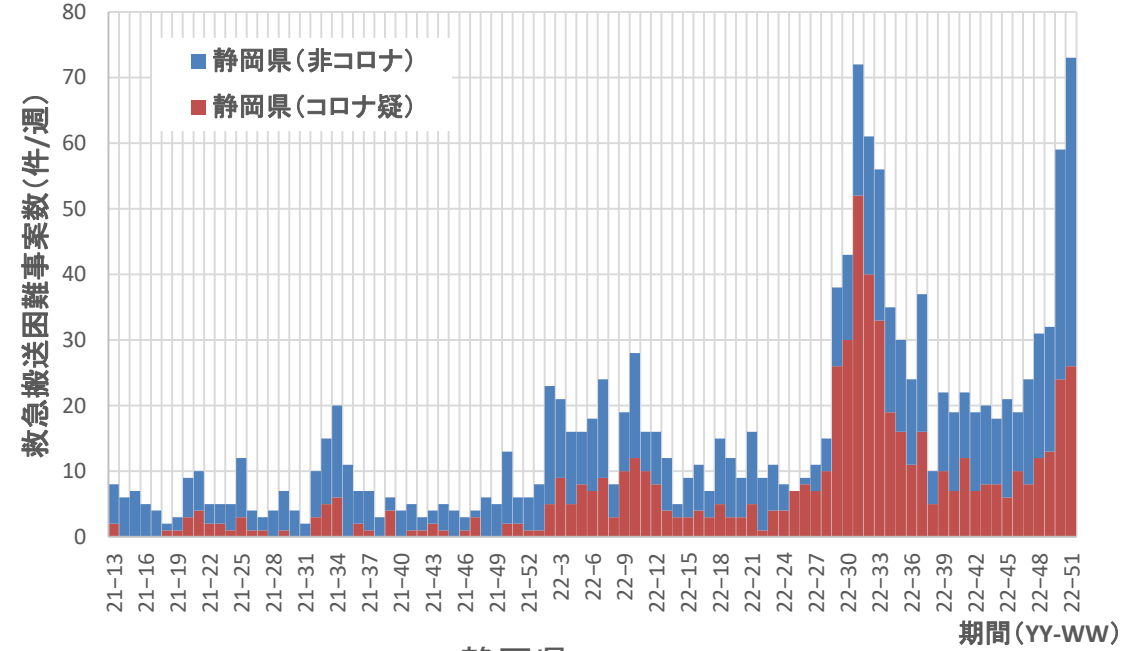

コロナ疑い及び非コロナ救急搬送困難事案数/週、長野県

新規症例数/10万人・週
のべ重症例数/1万人・週

新規症例数/10万人・週
のべ重症例数/1万人・週

コロナ疑い及び非コロナ救急搬送困難事案数/週、岐阜県

岐阜県

コロナ疑い及び非コロナ救急搬送困難事案数/週、静岡県

静岡県

新規症例数/10万人・週
のべ重症例数/1万人・週