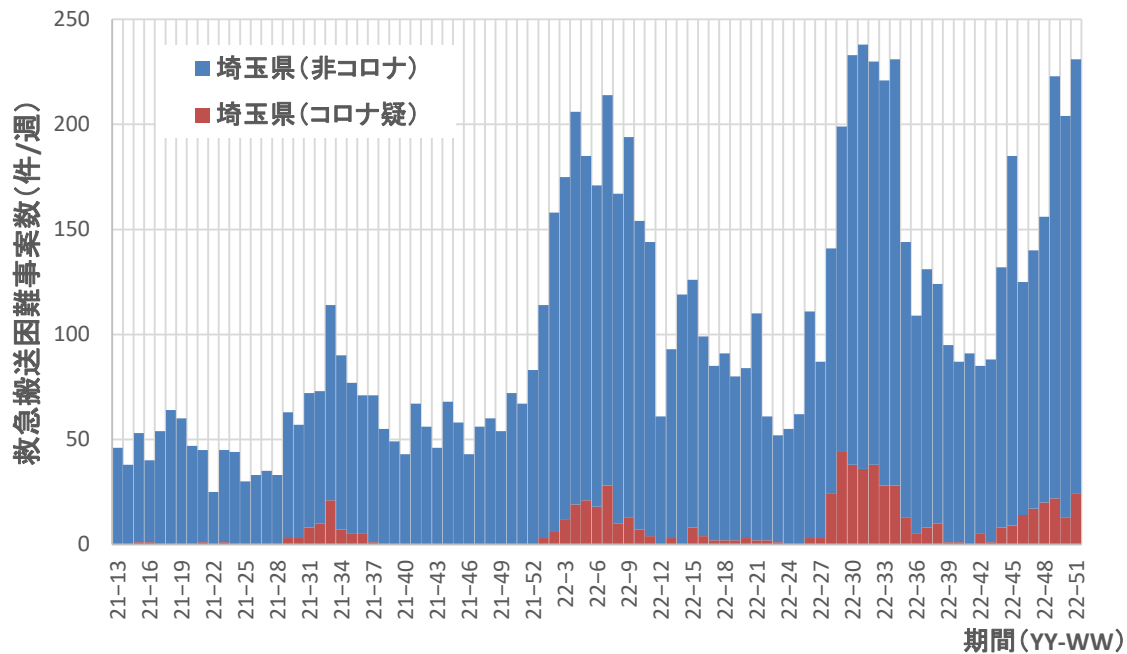

山形県

コロナ疑い及び非コロナ救急搬送困難事案数/週、福島県

コロナ疑い及び非コロナ救急搬送困難事案数/週、茨城県

コロナ疑い及び非コロナ救急搬送困難事案数/週、栃木県

コロナ疑い及び非コロナ救急搬送困難事案数/週、群馬県

栃木県

群馬県

コロナ疑い及び非コロナ救急搬送困難事案数/週、埼玉県