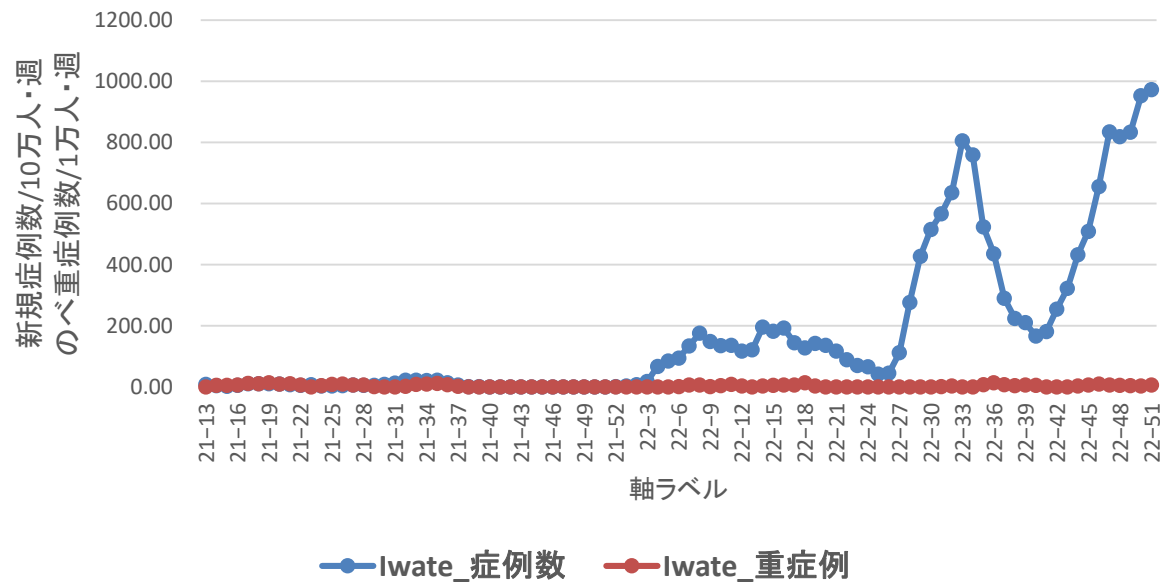

青森県

コロナ疑い及び非コロナ救急搬送困難事案数/週、岩手県

コロナ疑い及び非コロナ救急搬送困難事案数/週、宮城県

岩手県

宮城県

コロナ疑い及び非コロナ救急搬送困難事案数/週、秋田県

コロナ疑い及び非コロナ救急搬送困難事案数/週、山形県

秋田県