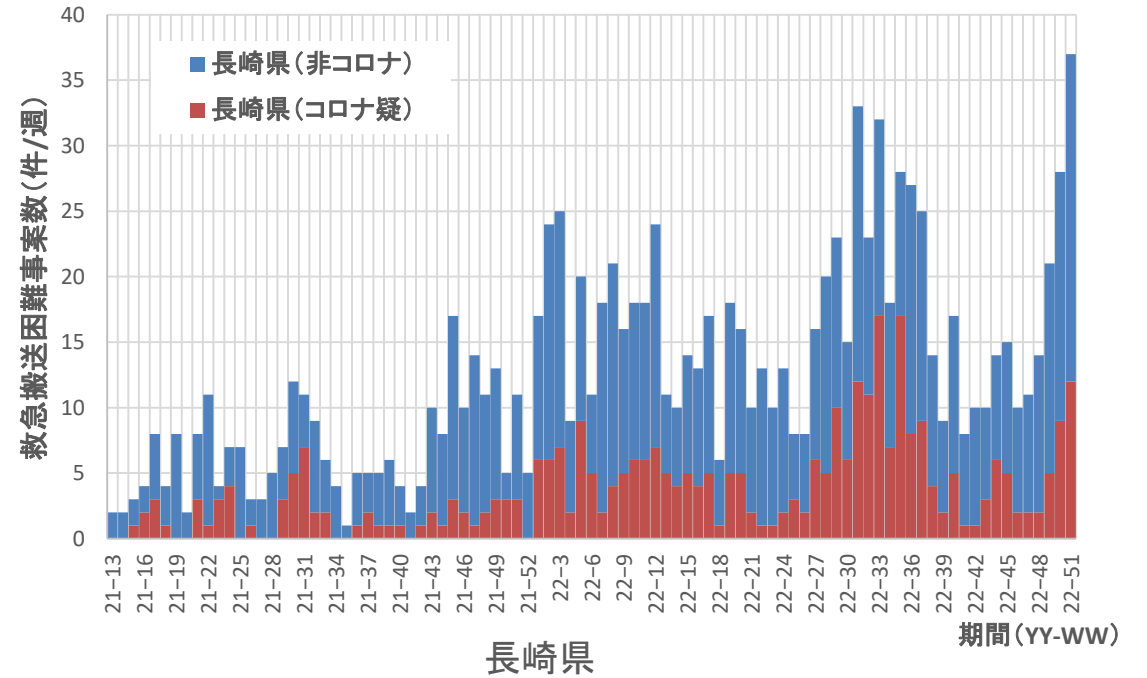

コロナ疑い及び非コロナ救急搬送困難事案数/週、長崎県