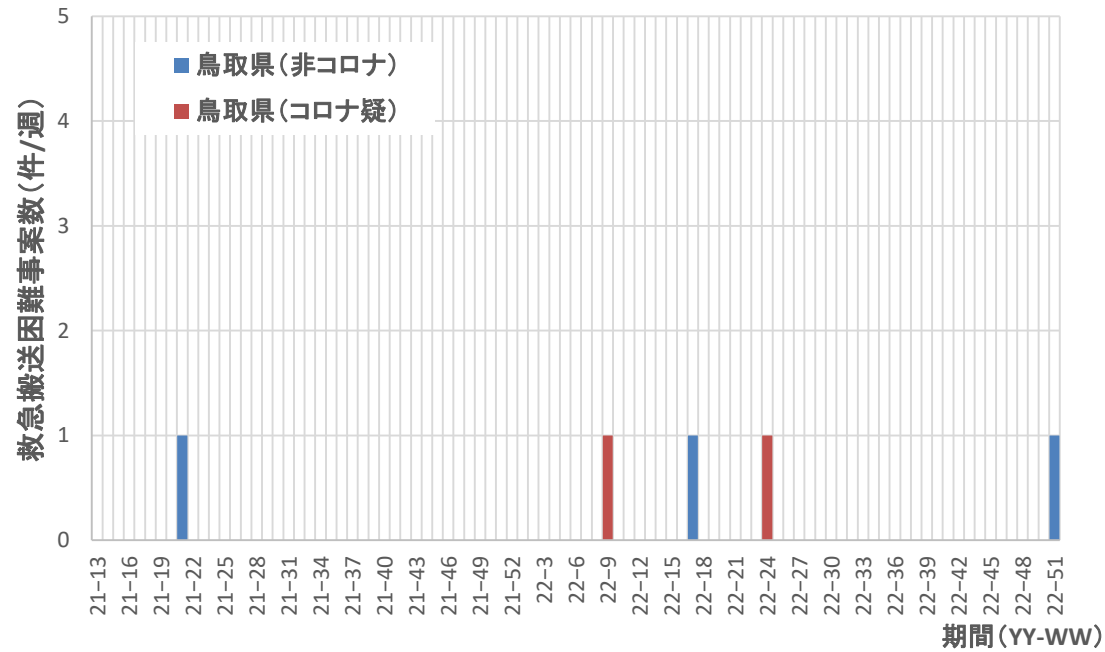

コロナ疑い及び非コロナ救急搬送困難事案数/週、鳥取県