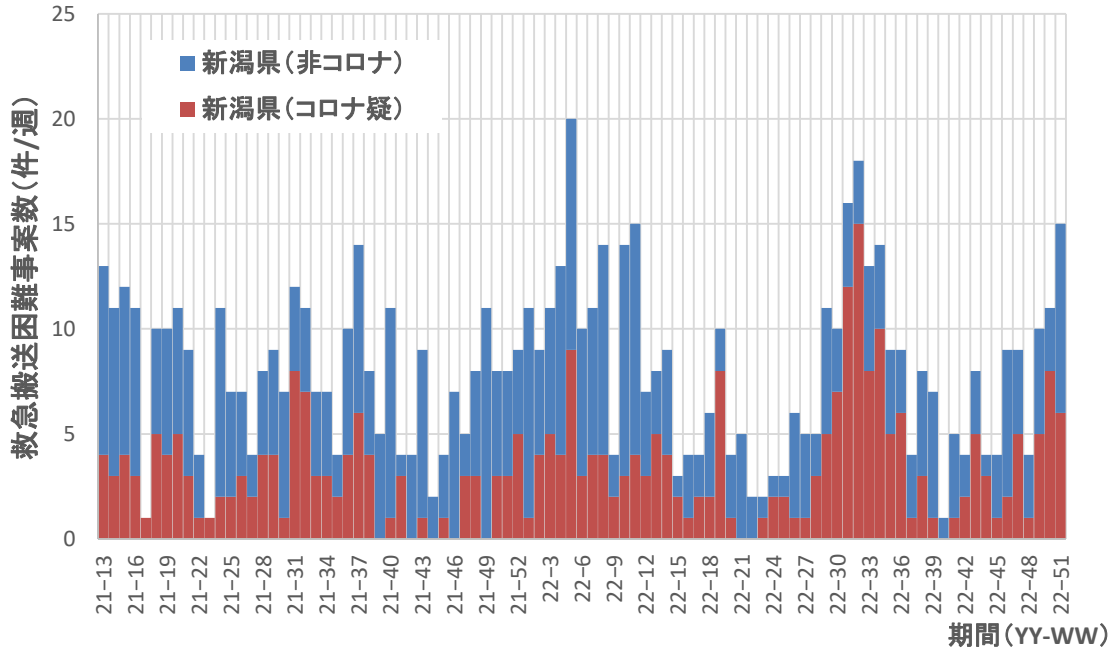

埼玉県

コロナ疑い及び非コロナ救急搬送困難事案数/週、千葉県

千葉県

コロナ疑い及び非コロナ救急搬送困難事案数/週、東京都

東京都

コロナ疑い及び非コロナ救急搬送困難事案数/週、神奈川県

神奈川県

コロナ疑い及び非コロナ救急搬送困難事案数/週、新潟県