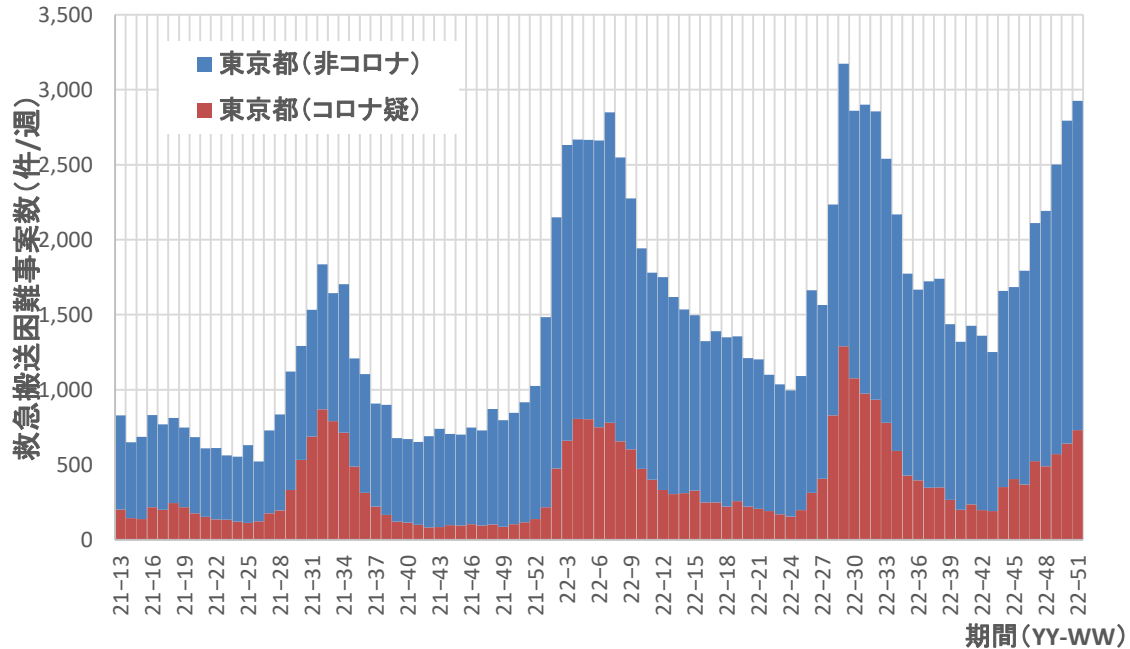

埼玉県

コロナ疑い及び非コロナ救急搬送困難事案数/週、千葉県

千葉県

コロナ疑い及び非コロナ救急搬送困難事案数/週、東京都

東京都

コロナ疑い及び非コロナ救急搬送困難事案数/週、神奈川県

神奈川県

コロナ疑い及び非コロナ救急搬送困難事案数/週、新潟県