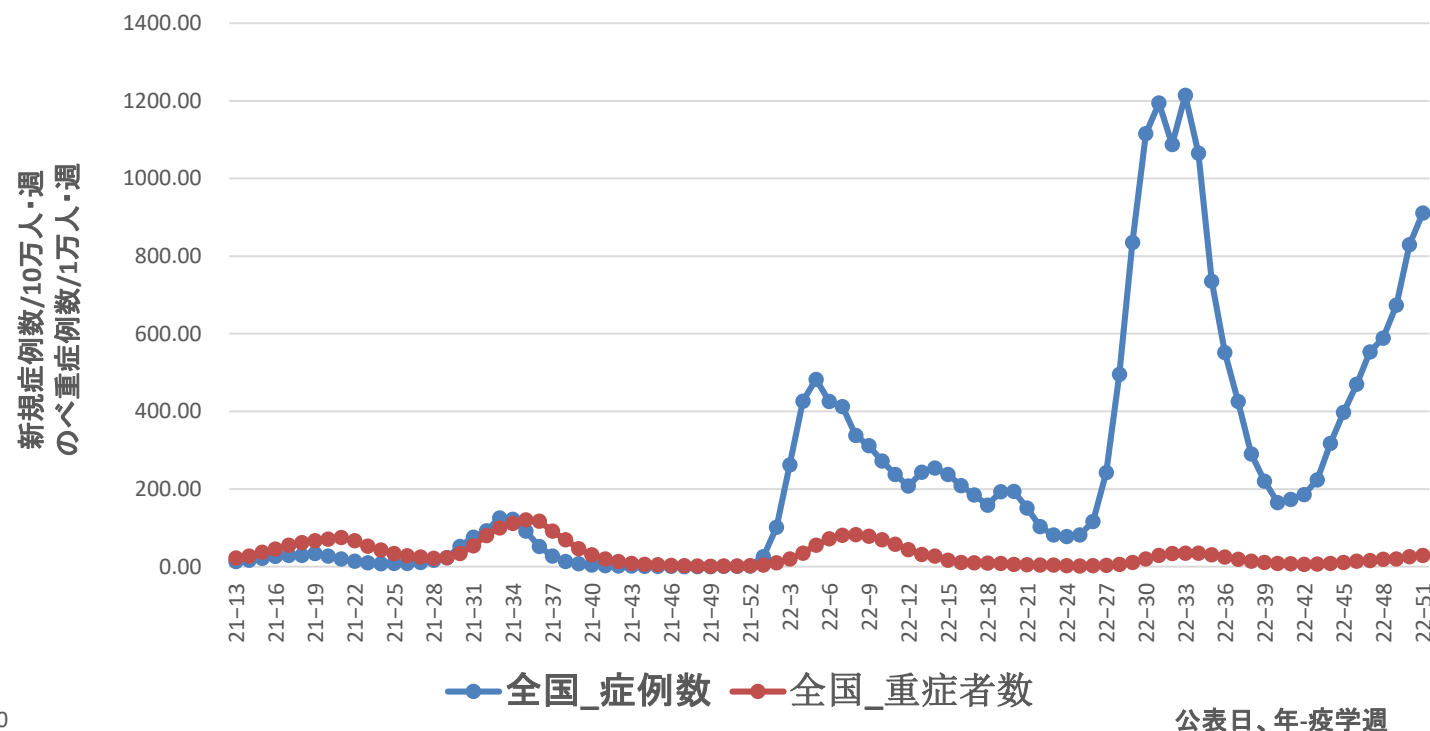

全国

公表日、年-疫学週