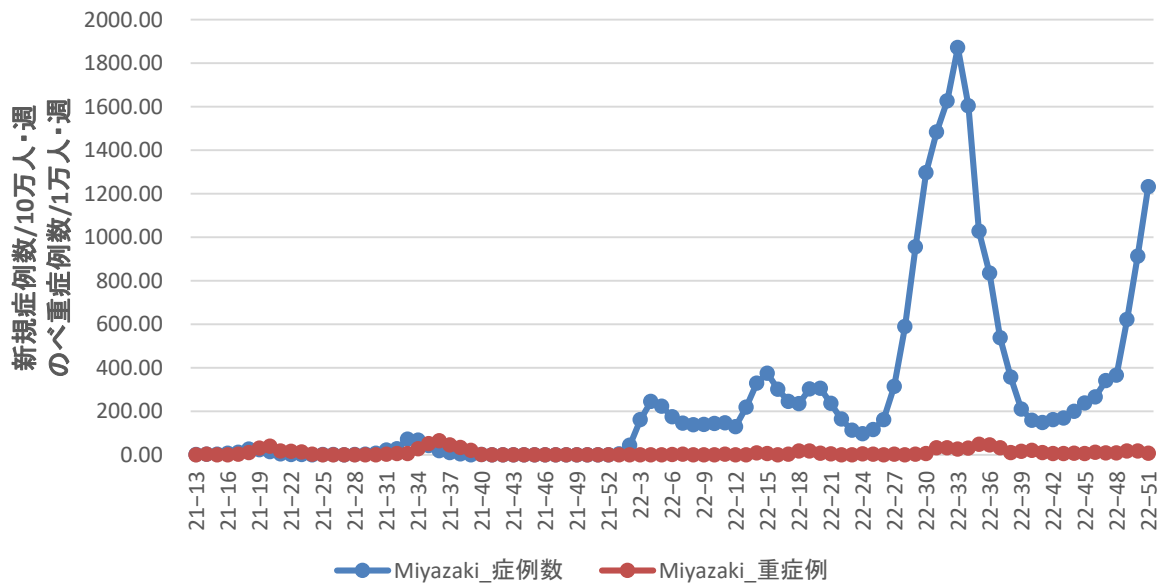

熊本県

コロナ疑い及び非コロナ救急搬送困難事案数/週、大分県

大分県

コロナ疑い及び非コロナ救急搬送困難事案数/週、宮崎県

コロナ疑い及び非コロナ救急搬送困難事案数/週、鹿児島県

宮崎県

鹿児島県

コロナ疑い及び非コロナ救急搬送困難事案数/週、沖縄県