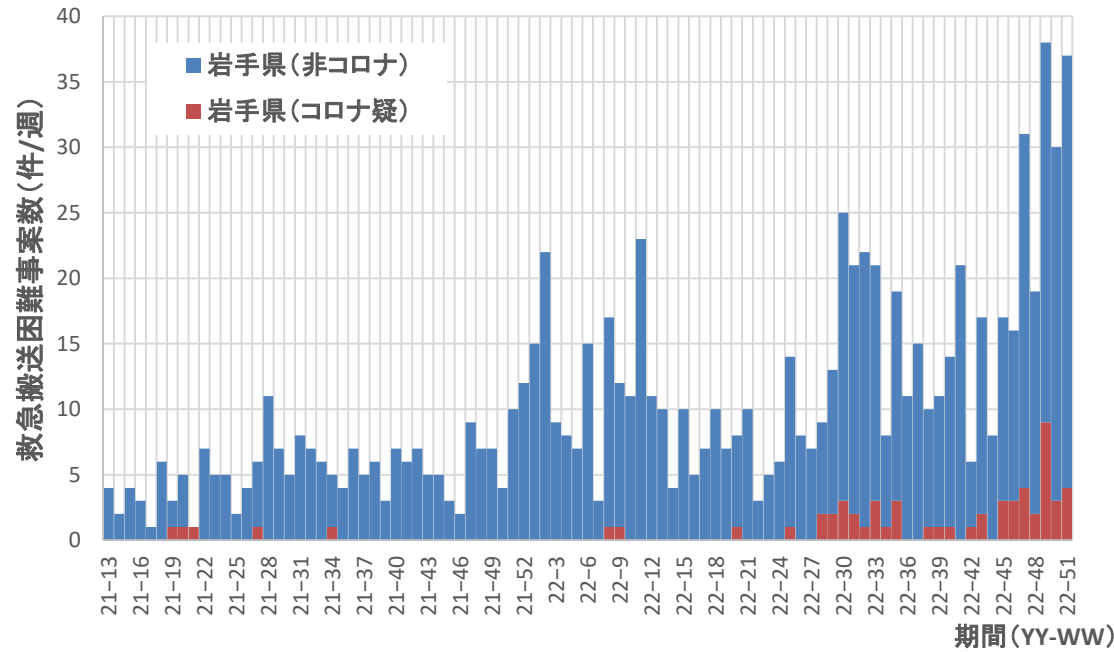

コロナ疑い及び非コロナ救急搬送困難事案数/週、岩手県