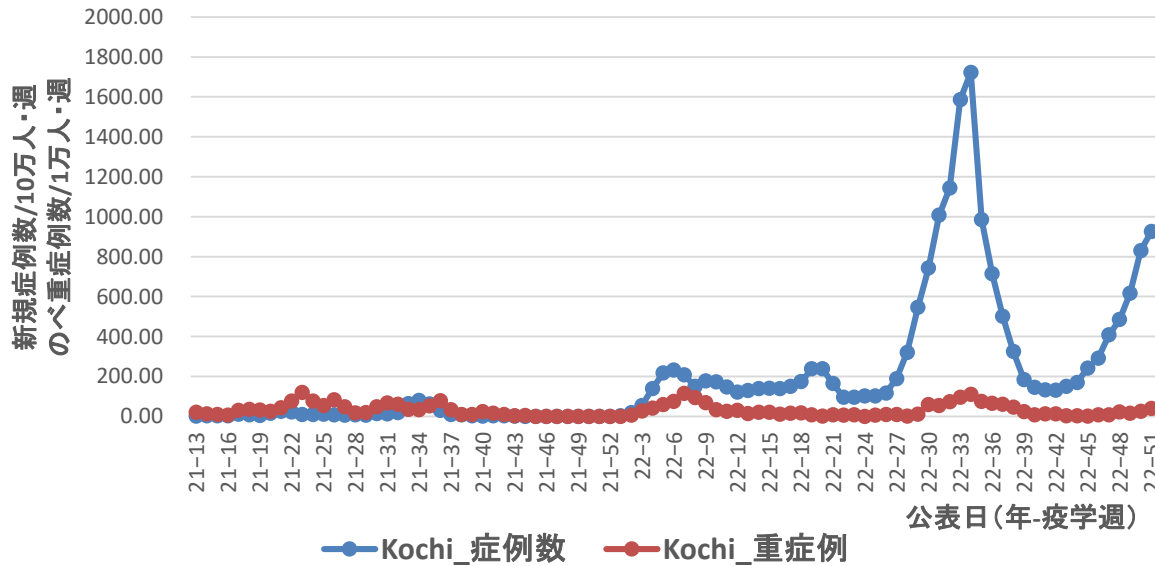

高知県

Kochi_症例数 Kochi_重症例