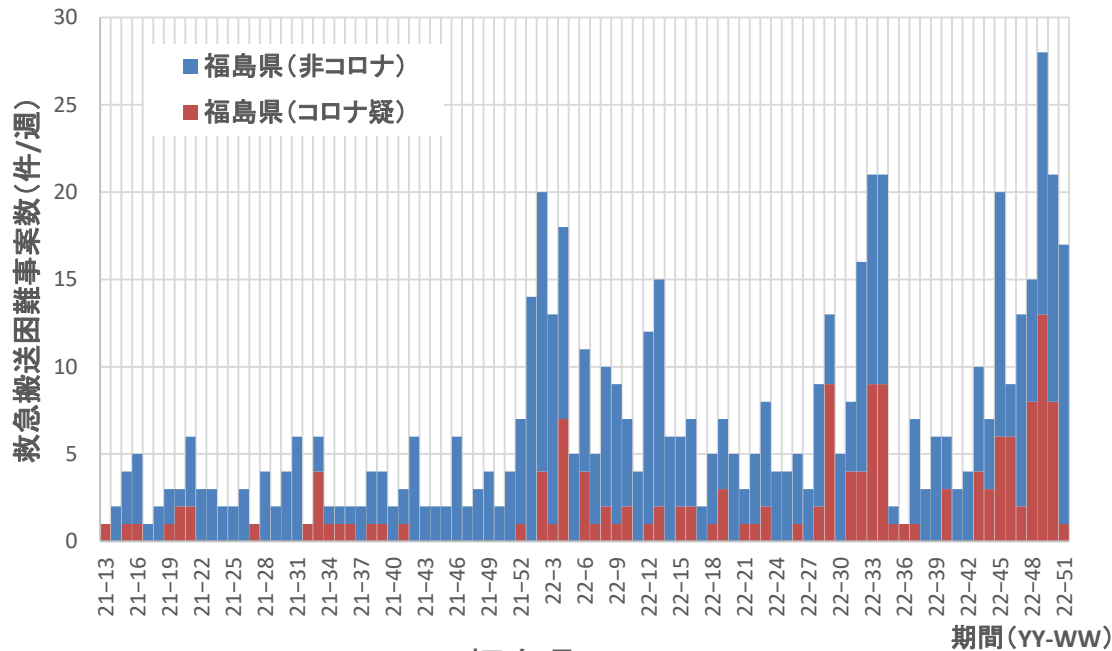

コロナ疑い及び非コロナ救急搬送困難事案数/週、福島県