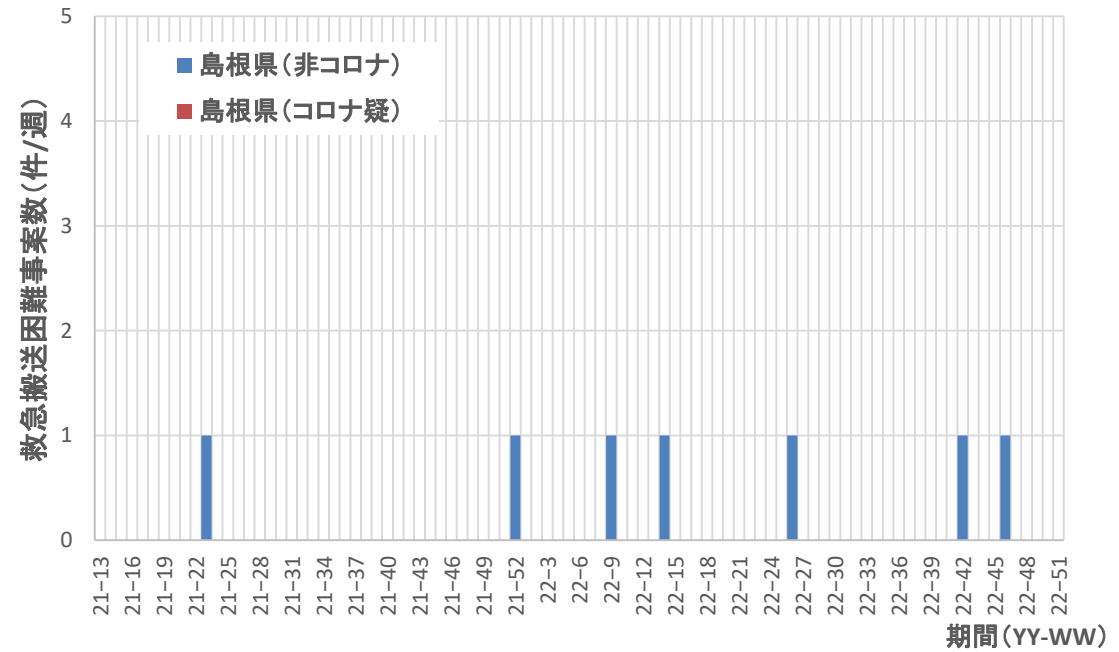

● Nara_症例数 ● Nara_重症例

新規症例数/10万人・週
のべ重症例数/1万人・週

● Wakayama_症例数 ● Wakayama_重症例

コロナ疑い及び非コロナ救急搬送困難事案数/週、鳥取県

コロナ疑い及び非コロナ救急搬送困難事案数/週、島根県

鳥取県

島根県

コロナ疑い及び非コロナ救急搬送困難事案数/週、岡山県