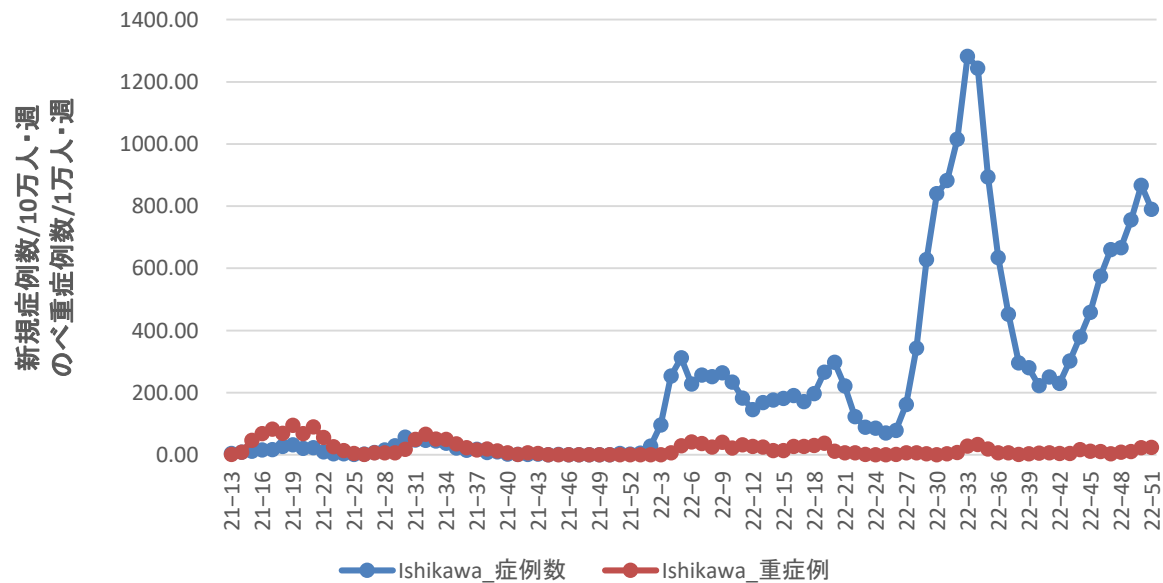

新潟県

コロナ疑い及び非コロナ救急搬送困難事案数/週、富山県

富山県

コロナ疑い及び非コロナ救急搬送困難事案数/週、石川県

コロナ疑い及び非コロナ救急搬送困難事案数/週、福井県

石川県

福井県

コロナ疑い及び非コロナ救急搬送困難事案数/週、山梨県