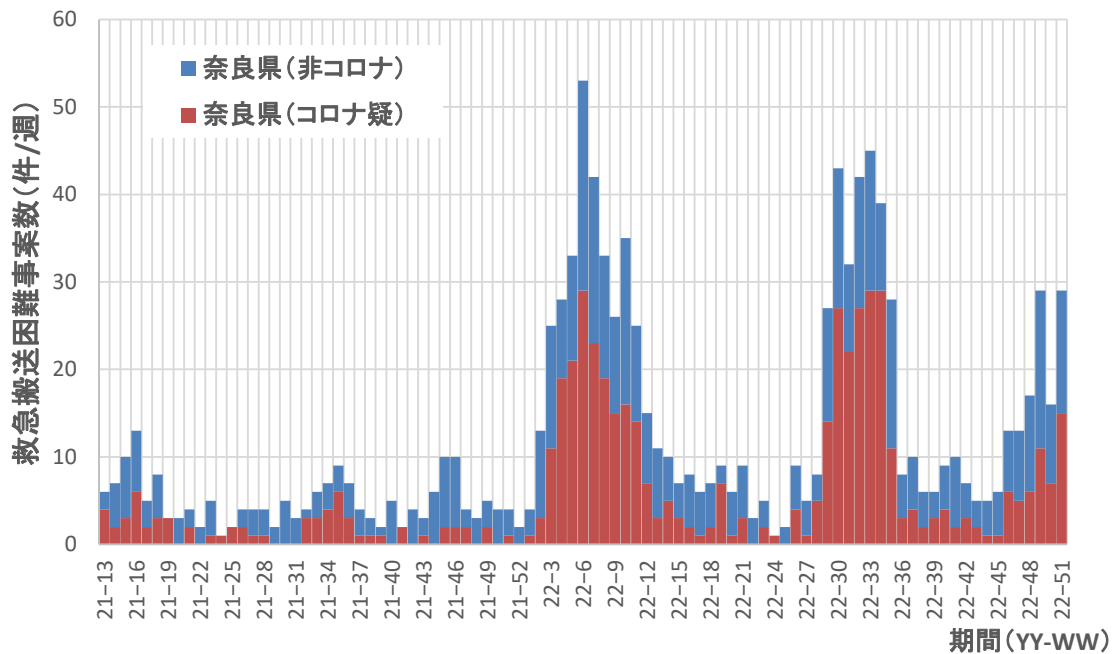

京都府

コロナ疑い及び非コロナ救急搬送困難事案数/週、大阪府

コロナ疑い及び非コロナ救急搬送困難事案数/週、兵庫県

コロナ疑い及び非コロナ救急搬送困難事案数/週、奈良県

奈良県

コロナ疑い及び非コロナ救急搬送困難事案数/週、和歌山県

和歌山県

新規症例数/10万人・週
のべ重症例数/1万人・週