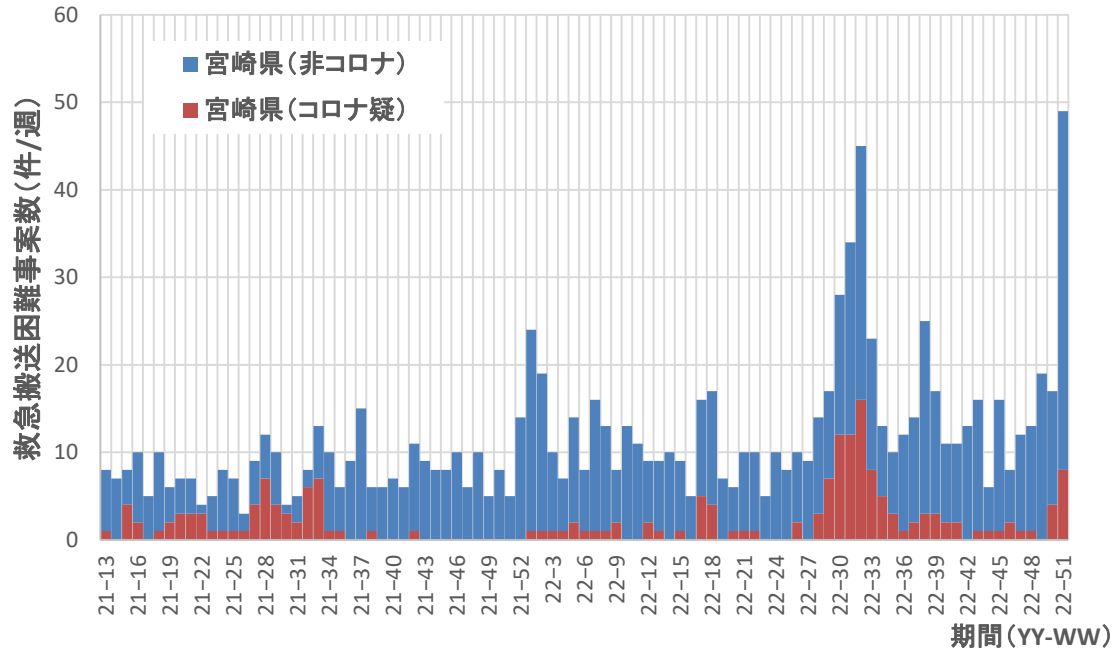

熊本県

コロナ疑い及び非コロナ救急搬送困難事案数/週、大分県

大分県

コロナ疑い及び非コロナ救急搬送困難事案数/週、宮崎県

コロナ疑い及び非コロナ救急搬送困難事案数/週、鹿児島県

宮崎県

鹿児島県

コロナ疑い及び非コロナ救急搬送困難事案数/週、沖縄県