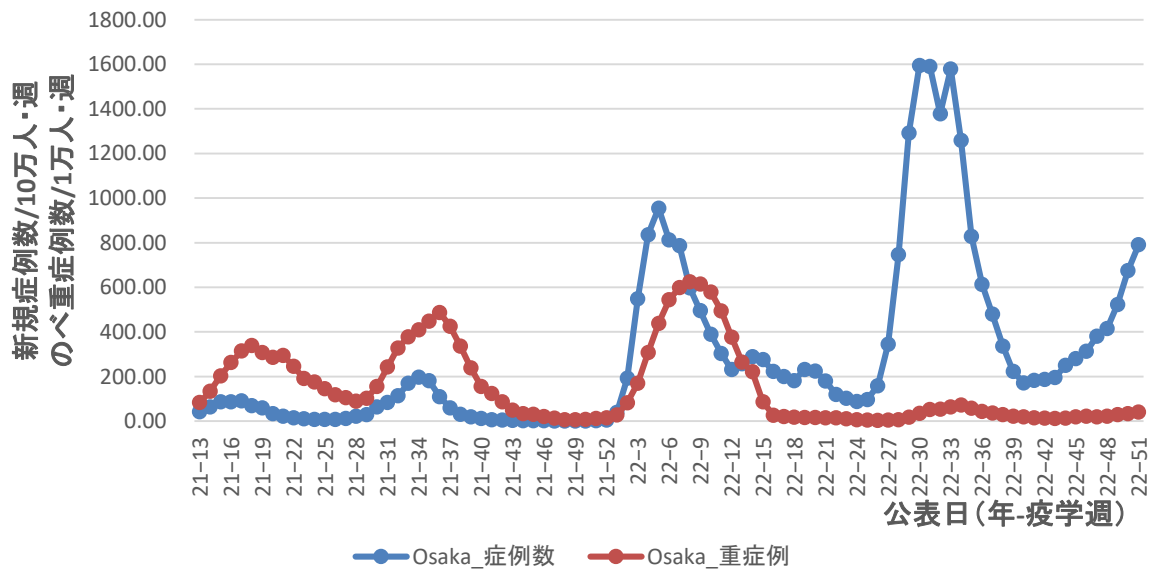

コロナ疑い及び非コロナ救急搬送困難事案数/週、兵庫県