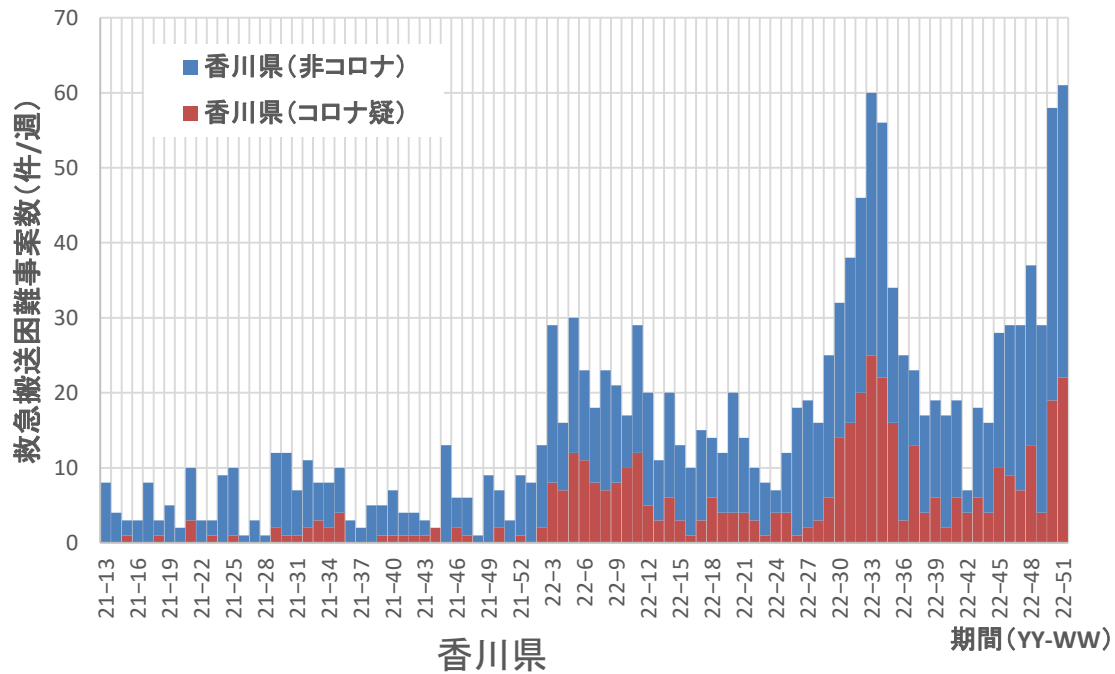

徳島県

新規症例数/10万人・週
のべ重症例数/1万人・週

Yamaguchi_症例数 Yamaguchi_重症例

新規症例数/10万人・週
のべ重症例数/1万人・週

Tokushima_症例数 Tokushima_重症例

コロナ疑い及び非コロナ救急搬送困難事案数/週、香川県

コロナ疑い及び非コロナ救急搬送困難事案数/週、愛媛県

コロナ疑い及び非コロナ救急搬送困難事案数/週、高知県