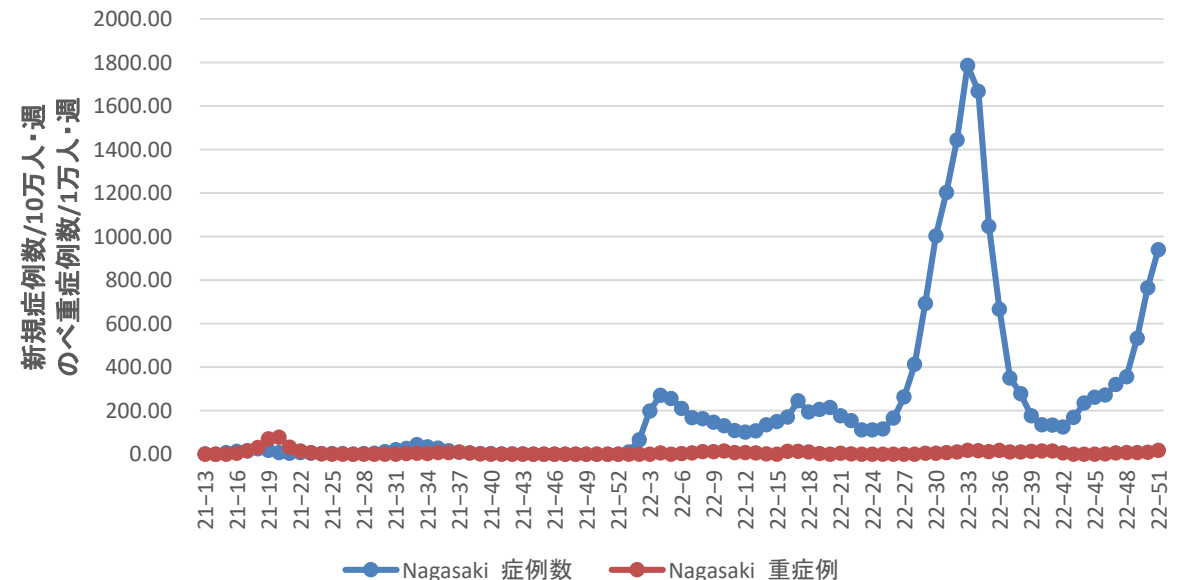

高知県

コロナ疑い及び非コロナ救急搬送困難事案数/週、福岡県

福岡県

Kochi_症例数 Kochi_重症例

Fukuoka_症例数 Fukuoka_重症例

コロナ疑い及び非コロナ救急搬送困難事案数/週、佐賀県

コロナ疑い及び非コロナ救急搬送困難事案数/週、長崎県

コロナ疑い及び非コロナ救急搬送困難事案数/週、熊本県