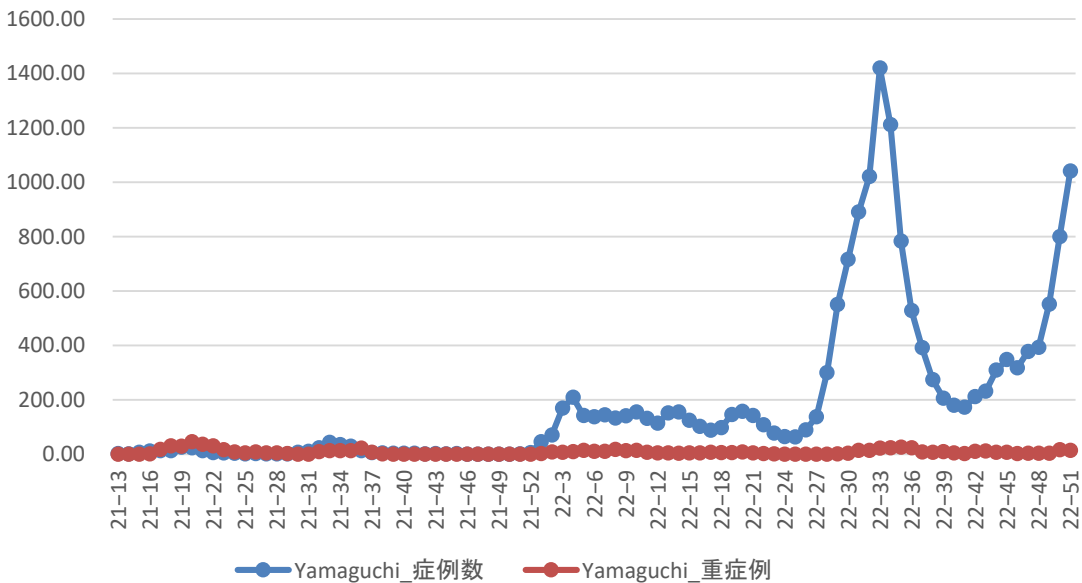

山口県

新規症例数/10万人・週
のべ重症例数/1万人・週

Yamaguchi_症例数 Yamaguchi_重症例