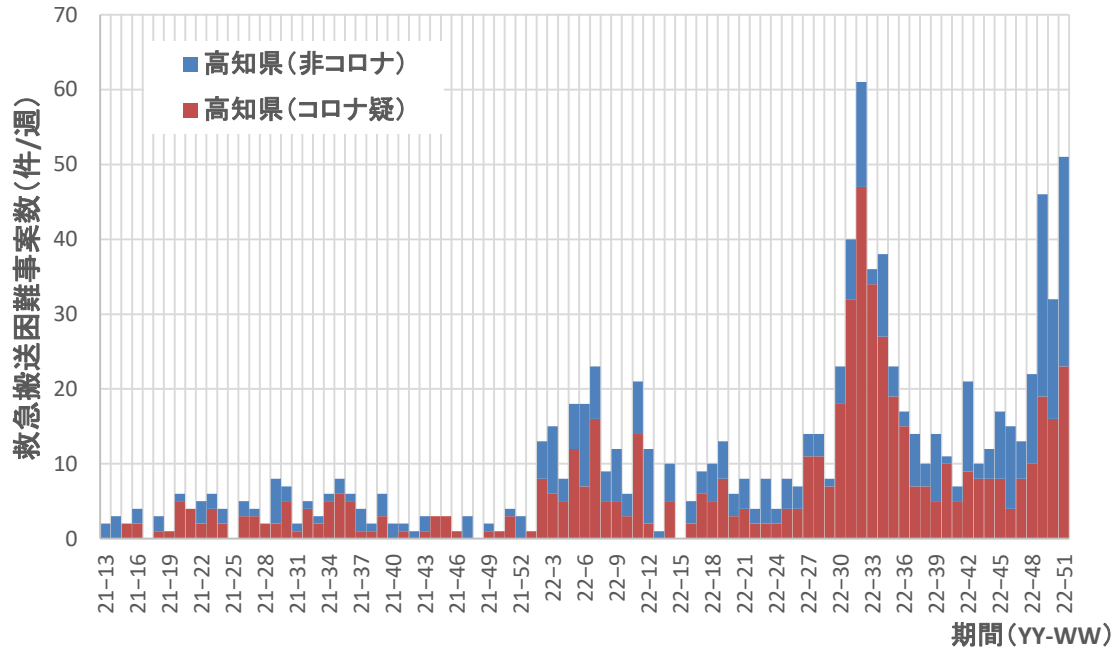

徳島県

新規症例数/10万人・週
のべ重症例数/1万人・週

Yamaguchi_症例数 Yamaguchi_重症例

新規症例数/10万人・週
のべ重症例数/1万人・週

Tokushima_症例数 Tokushima_重症例

コロナ疑い及び非コロナ救急搬送困難事案数/週、香川県

コロナ疑い及び非コロナ救急搬送困難事案数/週、愛媛県

コロナ疑い及び非コロナ救急搬送困難事案数/週、高知県