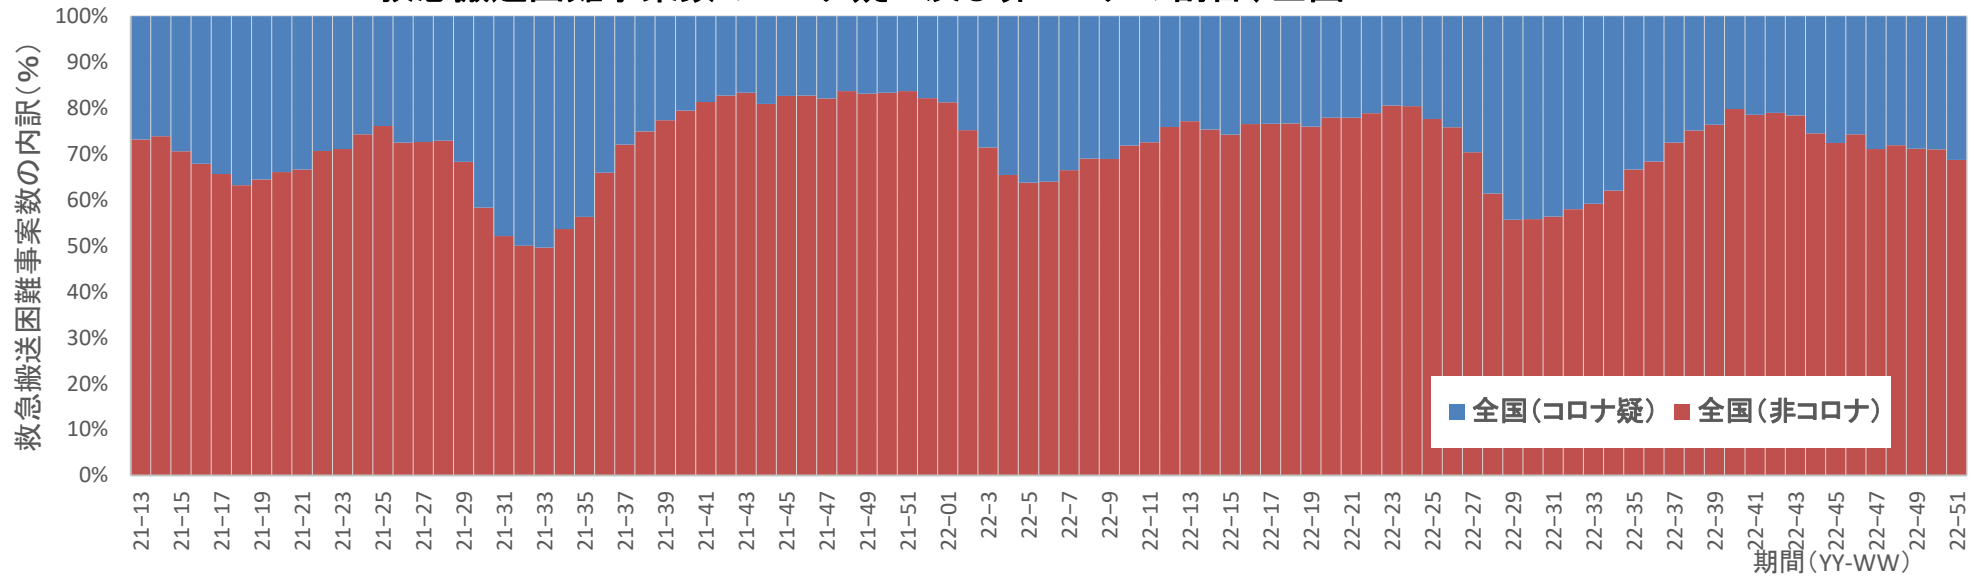

第112回（令和4年12月28日） 新型コロナウイルス感染症対策 アドバイザリーボード	資料3-5
中島先生提出資料	

救急搬送困難事案件数のトレンド

2022.12.25（第51週）現在

救急搬送困難件数とCOVID-19感染者数のトレンド、全国

2022.12.25現在

コロナ疑い及び非コロナ救急搬送困難事案数/週、全国

救急搬送困難事案数のコロナ疑い及び非コロナの割合、全国

感染者数、重症者数、救急搬送困難事案数のトレンド、全国