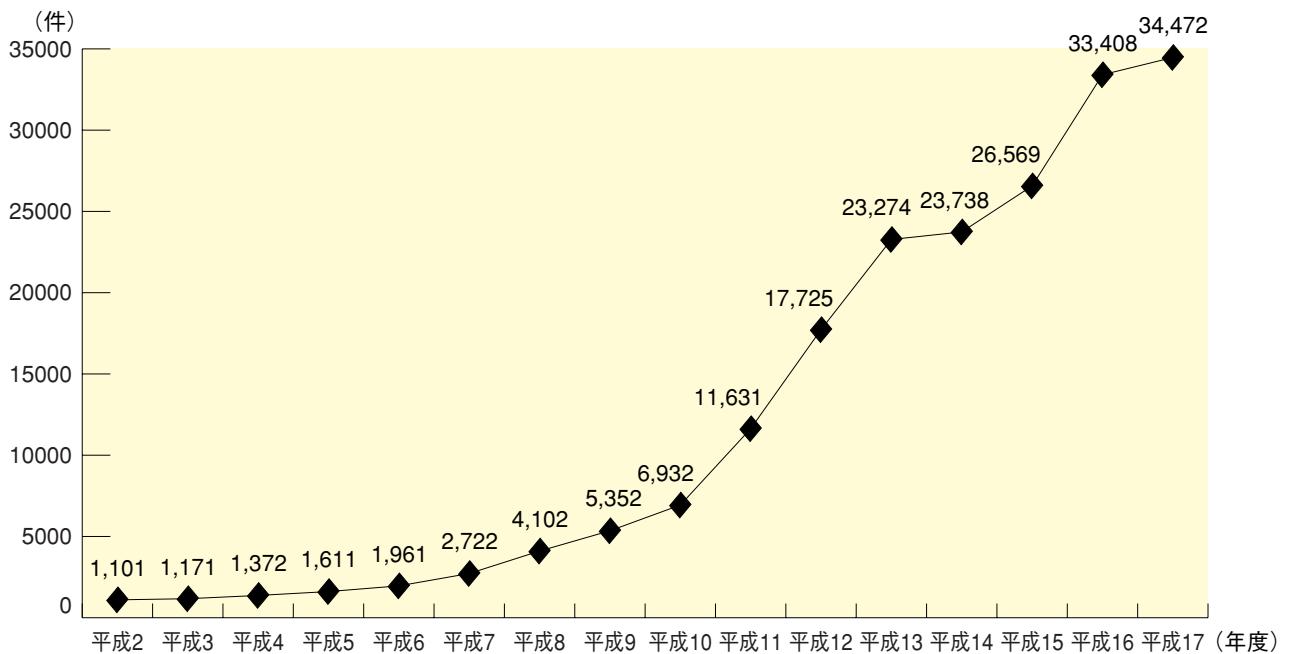

児童虐待防止対策

概要

地域における児童虐待防止のシステム

- 現在の児童虐待防止対策は、「児童相談所」に加え、「市町村」も虐待通告の通告先となり、「市町村」「児童相談所」が二層構造で対応する仕組みとなっている。
- 現在、各市町村単位で、要保護児童対策地域協議会（虐待防止ネットワーク）の設置が進められているところ（平成19年3月末日現在、約85%が設置見込み）。

資料編

⑦ 雇用均等・児童福祉

詳細データ

児童相談所における虐待相談対応件数の推移