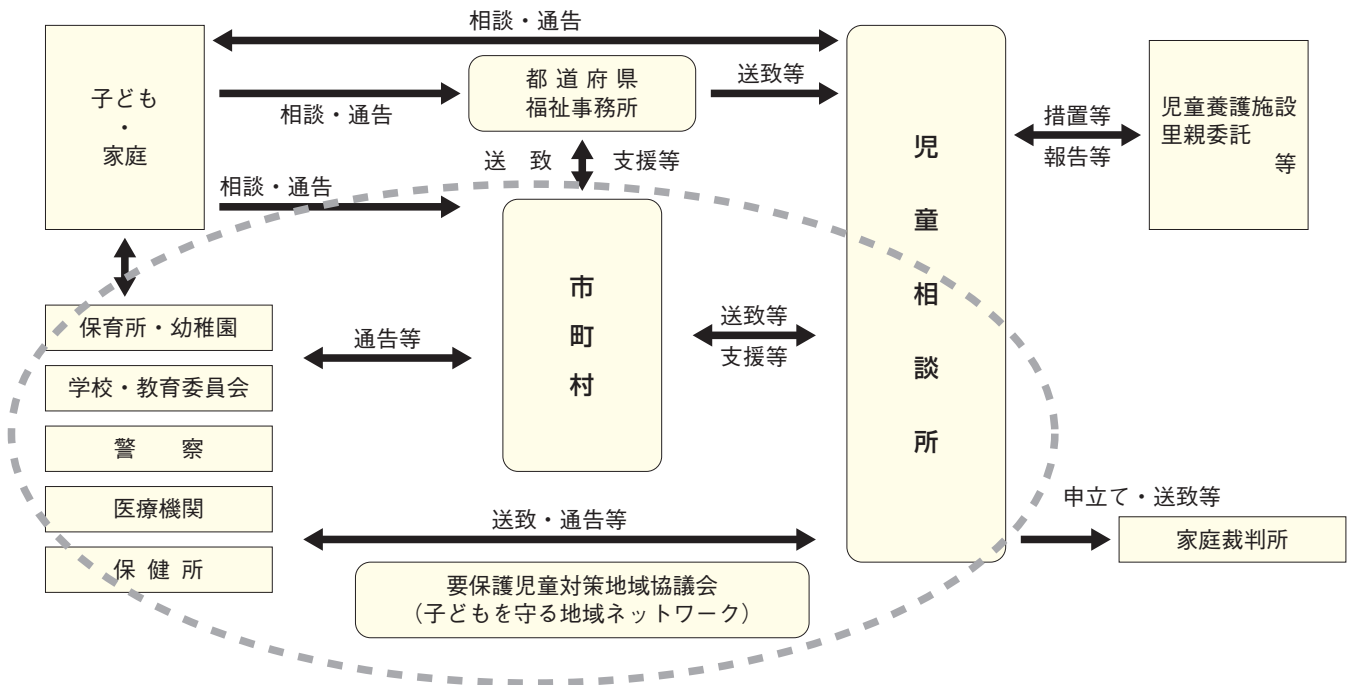

児童虐待防止対策

概要

地域における児童虐待防止のシステム

- 現在の児童虐待防止対策は、「児童相談所」に加え、「市町村」も虐待通告の通告先となり、「市町村」「児童相談所」が二層構造で対応する仕組みとなっている。
- 現在、各市町村単位で、要保護児童対策地域協議会（虐待防止ネットワーク）の設置が進められているところ（平成19年3月末日現在、約85%が設置見込み）。

資料編

⑦ 雇用均等・児童福祉

詳細データ

児童相談所における虐待相談対応件数の推移

資料：厚生労働省大臣官房統計情報部「社会福祉行政業務報告（福祉行政報告例）」