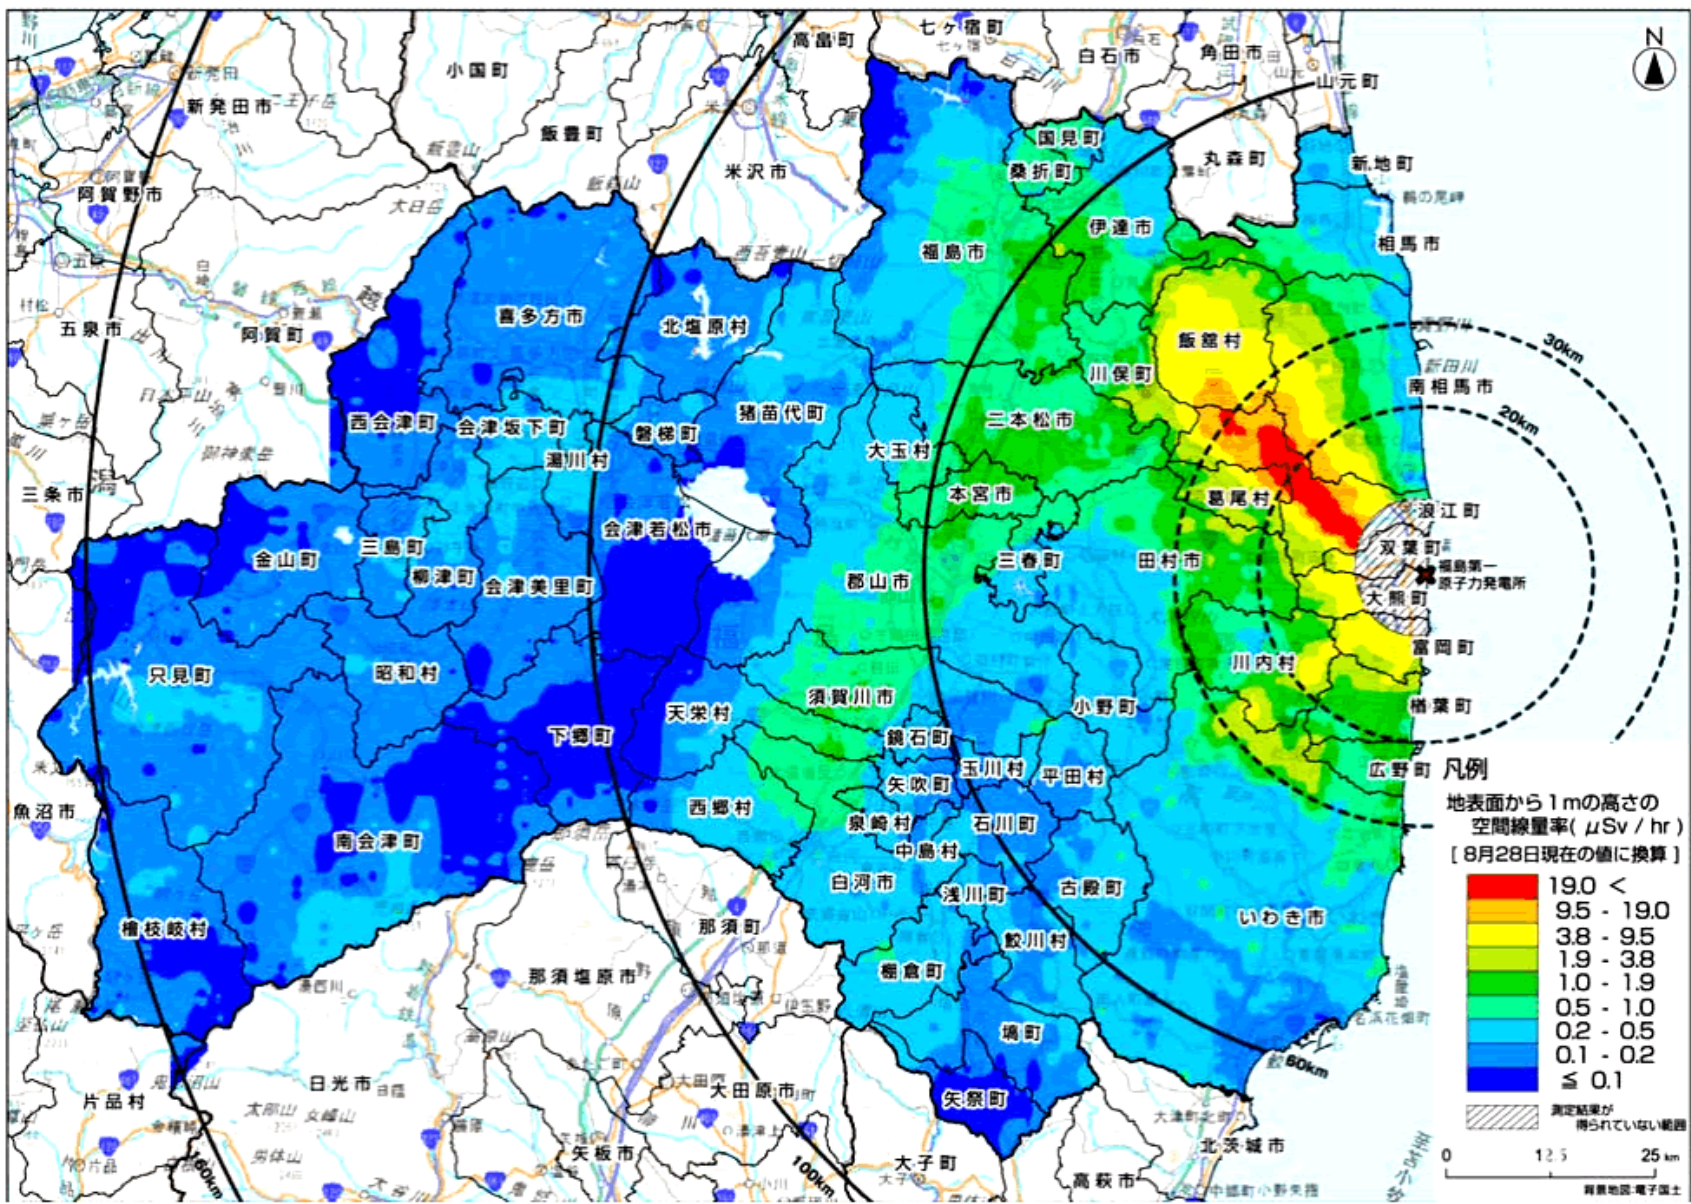

農産品 値付け分荷作業

文部科学省による福島県西部の航空機モニタリングの測定結果について
 (福島県内の地表面から1m高さの空間線量率)

富岡町駅前

富岡町の線路

川内村の汚染土壌