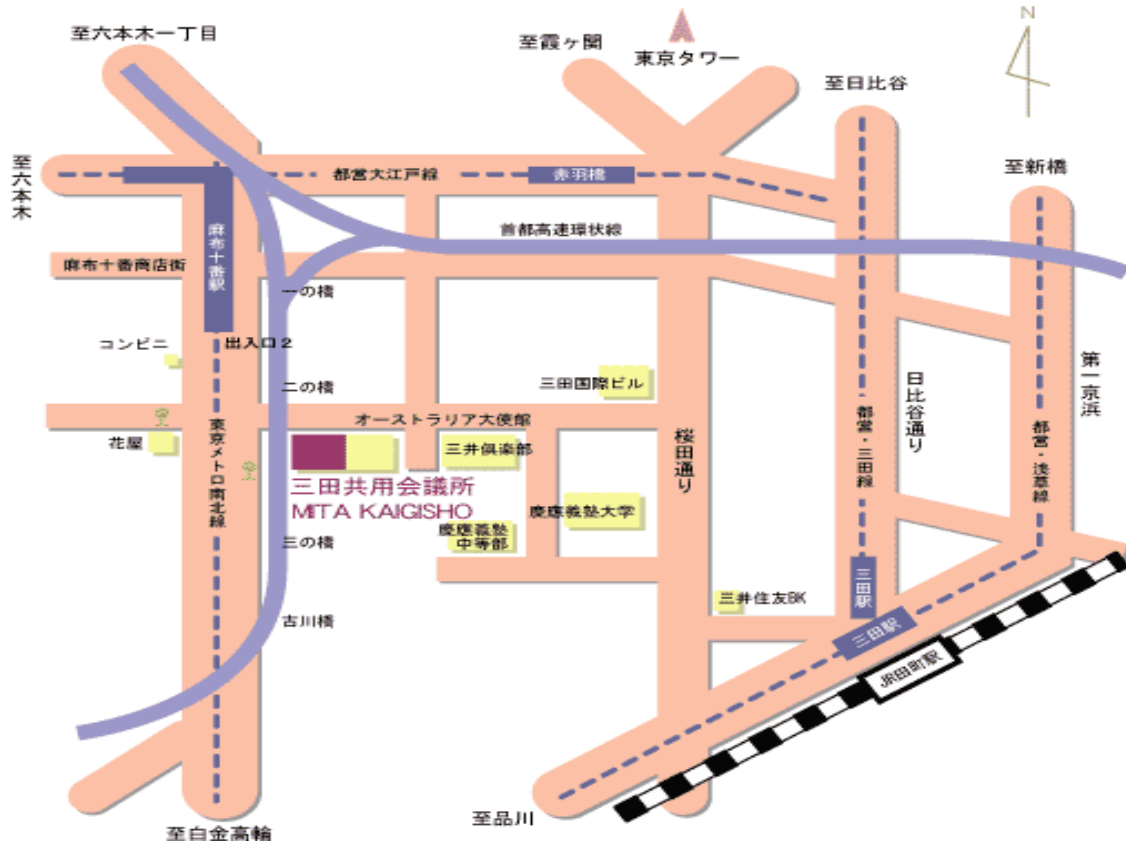

(別添地図2)

案内図

<東京会場> 三田共用会議所 講堂

(三田共用会議所HPより)

<所在地>

東京都港区三田2-1-8

<交通機関>

- ・東京メトロ 南北線 麻布十番駅下車 2番出口より徒歩5分
 - ・都営地下鉄 大江戸線 麻布十番駅下車 2番出口より徒歩9分
 - ・都営バス 二の橋バス停下車 徒歩 2分
 - ・JR山手線 田町駅下車
 - 都営地下鉄 三田線三田駅下
 - 都営地下鉄浅草線三田駅 下車
- 徒歩20分又はタクシー7分