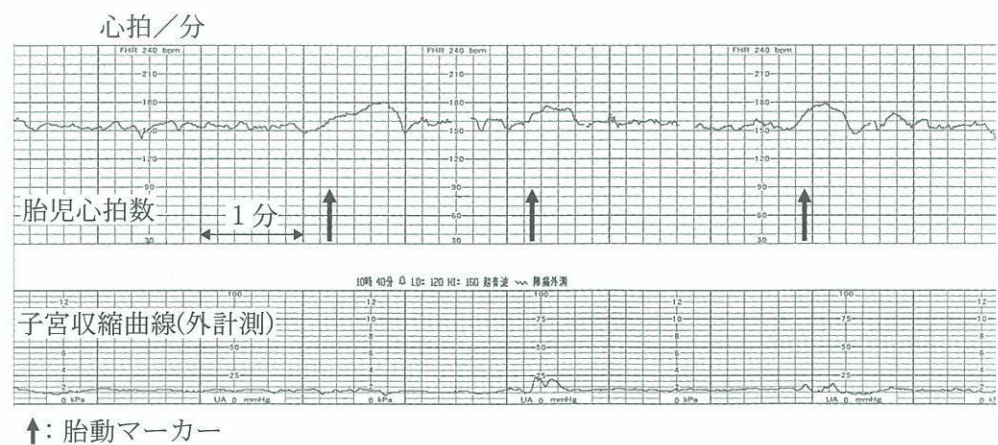

胎児推定体重

左冠動脈造影 右前斜位

右冠動脈造影 左前斜位