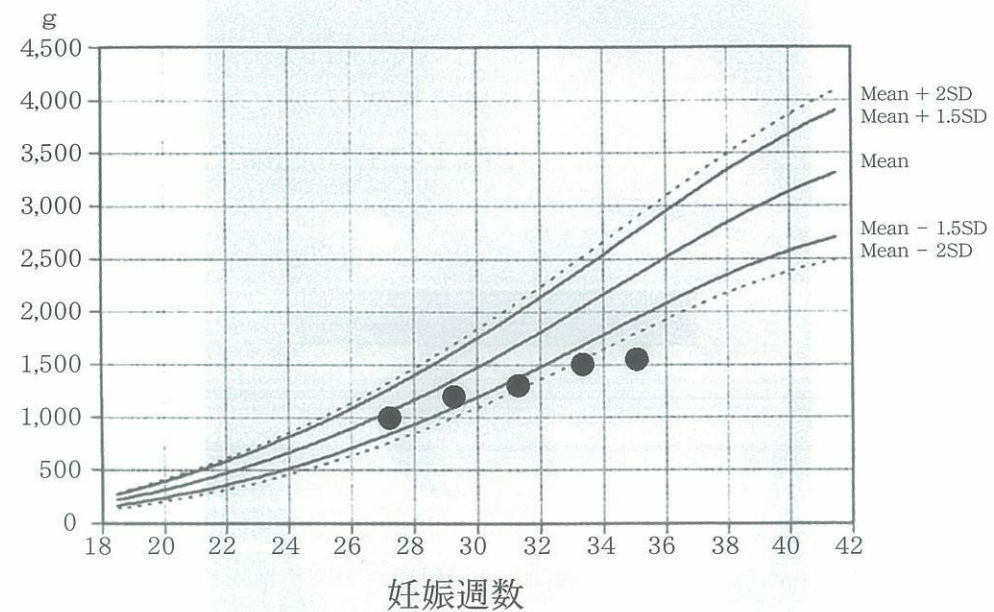

胎児推定体重

左冠動脈造影 右前斜位

右冠動脈造影 左前斜位