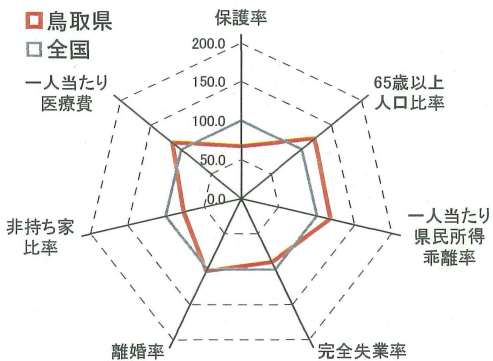

生活保護の都道府県別分析(保護率と他の諸要因)

■ 兵庫県
□ 全国

■ 奈良県
□ 全国

■ 和歌山県
□ 全国

■ 鳥取県
□ 全国

■ 島根県
□ 全国

■ 岡山県
□ 全国

■ 広島県
□ 全国

■ 山口県
□ 全国

■ 徳島県
□ 全国