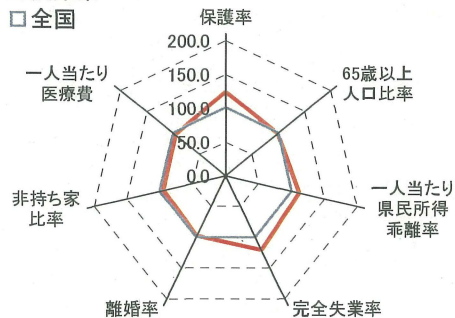

生活保護の都道府県別分析(保護率と他の諸要因)

■ 兵庫県
□ 全国

■ 奈良県
□ 全国

■ 和歌山県
□ 全国

■ 鳥取県
□ 全国

■ 島根県
□ 全国

■ 岡山県
□ 全国

■ 広島県
□ 全国

■ 山口県
□ 全国

■ 徳島県
□ 全国