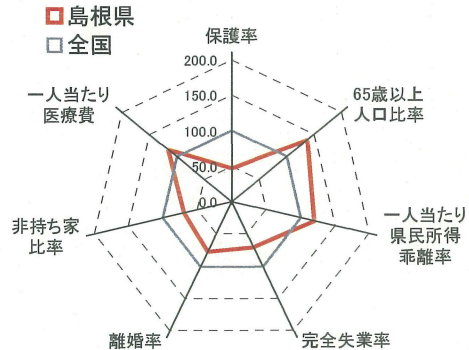

生活保護の都道府県別分析(保護率と他の諸要因)

■ 兵庫県
□ 全国

■ 奈良県
□ 全国

■ 和歌山県
□ 全国

■ 鳥取県
□ 全国

■ 島根県
□ 全国

■ 岡山県
□ 全国

■ 広島県
□ 全国

■ 山口県
□ 全国

■ 徳島県
□ 全国