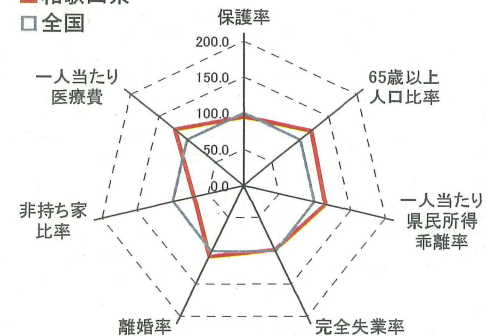

生活保護の都道府県別分析(保護率と他の諸要因)

■ 兵庫県
□ 全国

■ 奈良県
□ 全国

■ 和歌山県
□ 全国

■ 鳥取県
□ 全国

■ 島根県
□ 全国

■ 岡山県
□ 全国

■ 広島県
□ 全国

■ 山口県
□ 全国

■ 徳島県
□ 全国