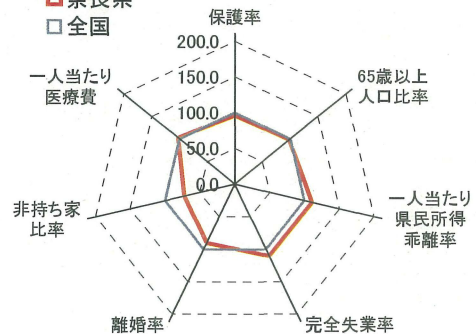

生活保護の都道府県別分析(保護率と他の諸要因)

■ 兵庫県
□ 全国

■ 奈良県
□ 全国

■ 和歌山県
□ 全国

■ 鳥取県
□ 全国

■ 島根県
□ 全国

■ 岡山県
□ 全国

■ 広島県
□ 全国

■ 山口県
□ 全国

■ 徳島県
□ 全国