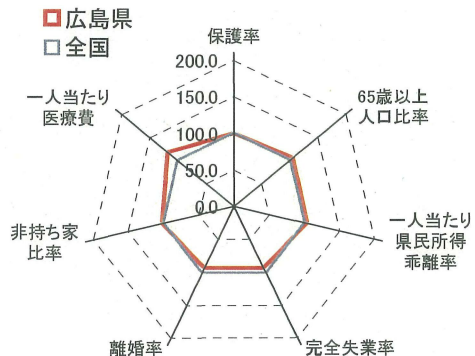

生活保護の都道府県別分析(保護率と他の諸要因)

■ 兵庫県
□ 全国

■ 奈良県
□ 全国

■ 和歌山県
□ 全国

■ 鳥取県
□ 全国

■ 島根県
□ 全国

■ 岡山県
□ 全国

■ 広島県
□ 全国

■ 山口県
□ 全国

■ 徳島県
□ 全国