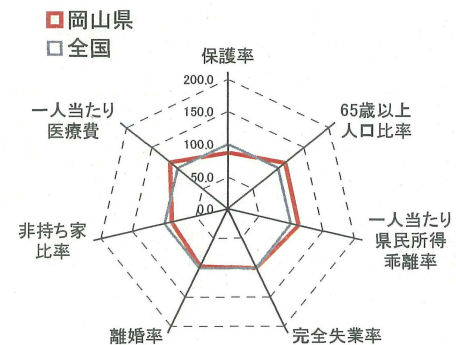

生活保護の都道府県別分析(保護率と他の諸要因)

■ 兵庫県
□ 全国

■ 奈良県
□ 全国

■ 和歌山県
□ 全国

■ 鳥取県
□ 全国

■ 島根県
□ 全国

■ 岡山県
□ 全国

■ 広島県
□ 全国

■ 山口県
□ 全国

■ 徳島県
□ 全国