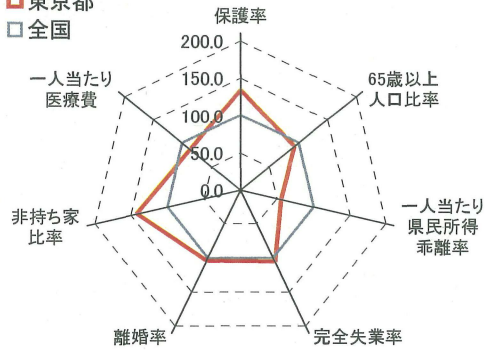

生活保護の都道府県別分析(保護率と他の諸要因)

群馬県
全国

埼玉県
全国

千葉県
全国

東京都
全国

神奈川県
全国

新潟県
全国

富山県
全国