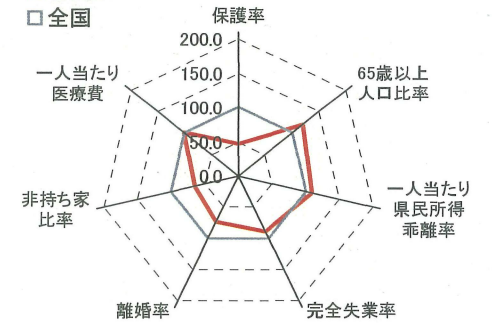

生活保護の都道府県別分析(保護率と他の諸要因)

群馬県
全国

埼玉県
全国

千葉県
全国

東京都
全国

神奈川県
全国

新潟県
全国

富山県
全国