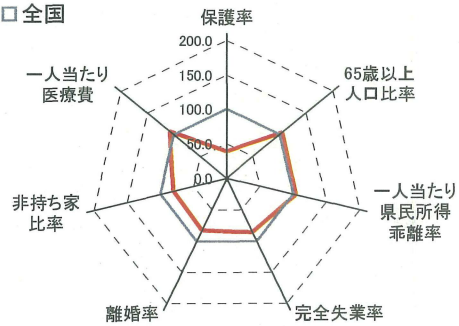

生活保護の都道府県別分析(保護率と他の諸要因)

群馬県
全国

埼玉県
全国

千葉県
全国

東京都
全国

神奈川県
全国

新潟県
全国

富山県
全国

石川県
全国

福井県
全国