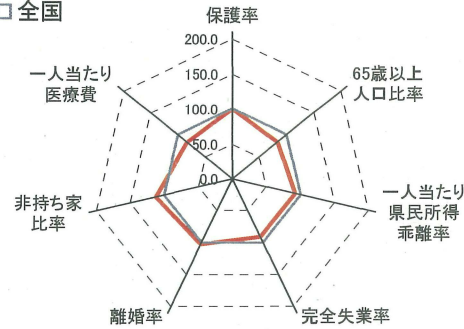

生活保護の都道府県別分析(保護率と他の諸要因)

群馬県
全国

埼玉県
全国

千葉県
全国

東京都
全国

神奈川県
全国

新潟県
全国

富山県
全国