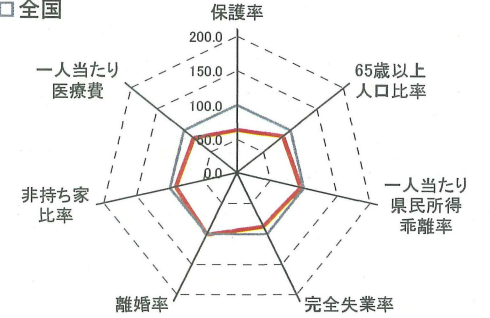

生活保護の都道府県別分析(保護率と他の諸要因)

群馬県
全国

埼玉県
全国

千葉県
全国

東京都
全国

神奈川県
全国

新潟県
全国

富山県
全国