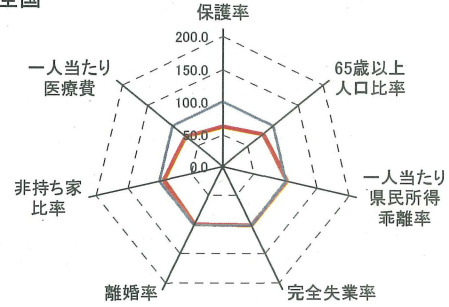

生活保護の都道府県別分析(保護率と他の諸要因)

群馬県
全国

埼玉県
全国

千葉県
全国

東京都
全国

神奈川県
全国

新潟県
全国

富山県
全国