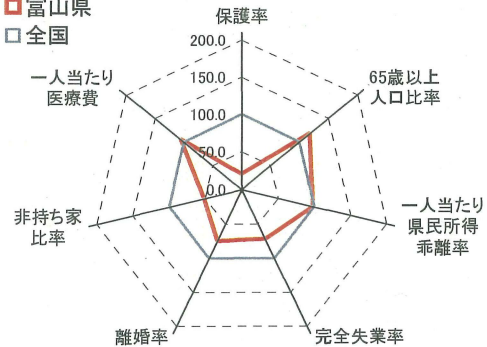

生活保護の都道府県別分析(保護率と他の諸要因)

群馬県
全国

埼玉県
全国

千葉県
全国

東京都
全国

神奈川県
全国

新潟県
全国

富山県
全国