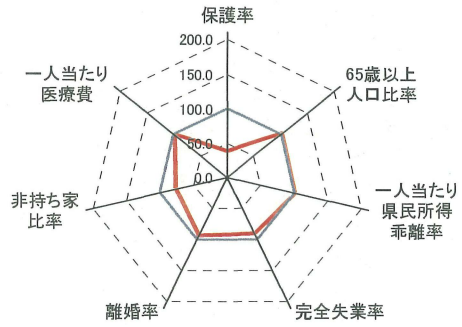

生活保護の都道府県別分析(保護率と他の諸要因)

群馬県
全国

埼玉県
全国

千葉県
全国

東京都
全国

神奈川県
全国

新潟県
全国

富山県
全国