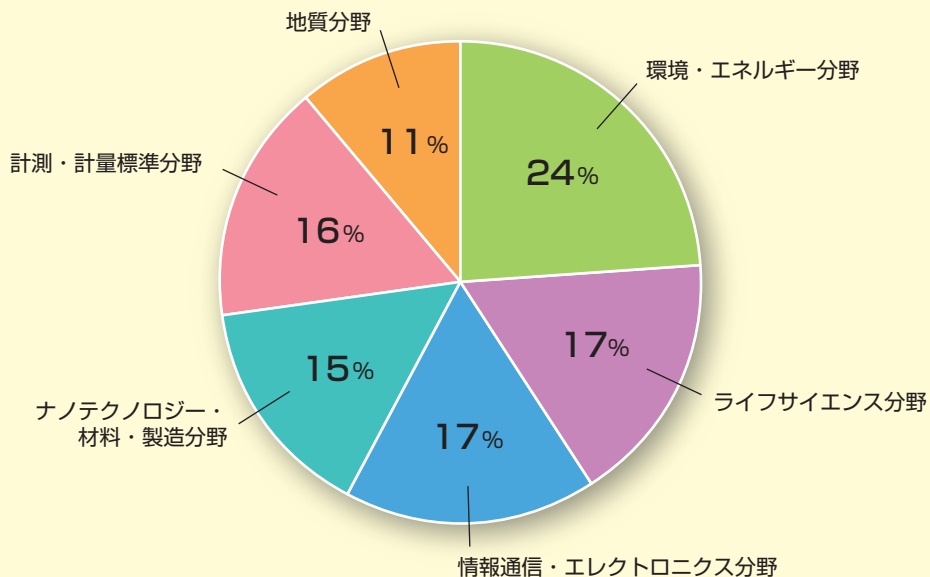

- 研究職員(うち外国籍) …… 2,288名(82名)
[うちパーマナント] [2,046名]
[うち任期付] [242名]
- 事務職員 …… 661名
2012.4.1現在 職員合計 2,949名(82名)
- 役員 …… 13名
- 招聘研究員 …… 177名
- ポスドク …… 274名
- テクニカルスタッフ …… 1,553名

産学官連携制度等による研究員等受入実績数

- 企業から …… 約1,500名
 - 大学から …… 約2,000名
 - 独法・公設研等から …… 約900名
(うち外国籍約500名)
- (2011年度受入延べ数)

研究分野別の研究職員構成 (2012年4月1日現在)

2012年度収入・支出 (単位: 百万円)