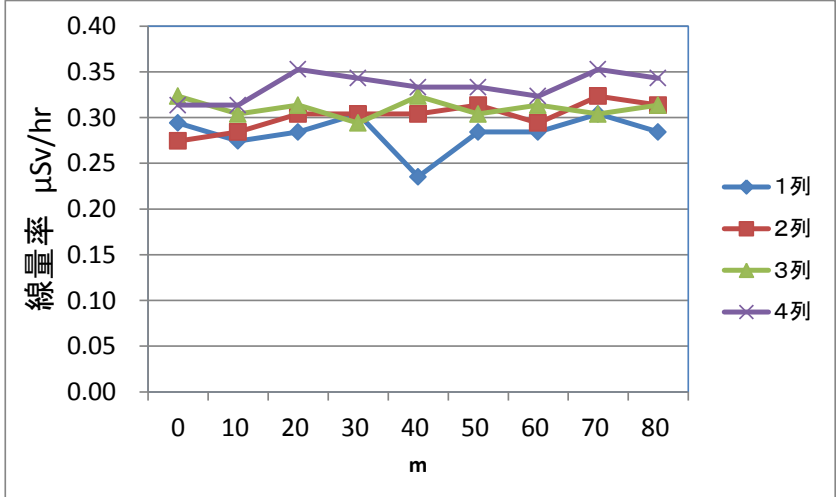

森林内における空間線量率の変動(福島県大玉村スギ林)

地上1mの空間線量率

地上10cmの空間線量率

資料4-4
(前回資料)