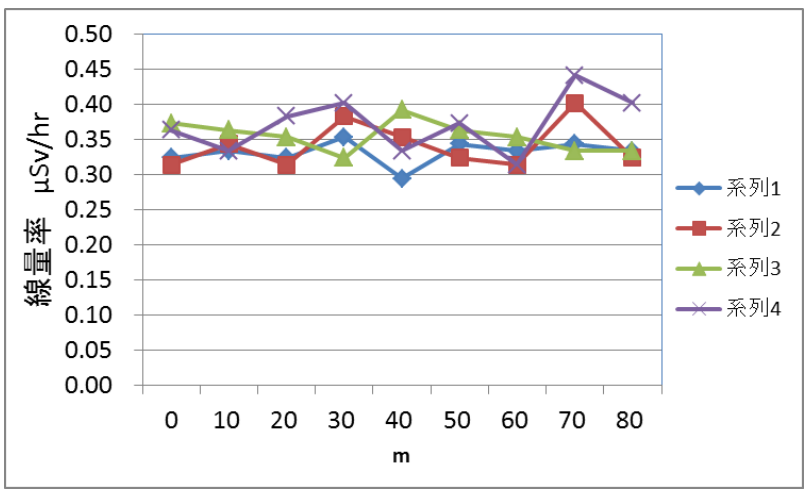

森林内における空間線量率の変動(福島県大玉村スギ林)

地上1mの空間線量率

地上10cmの空間線量率

資料4-4
(前回資料)