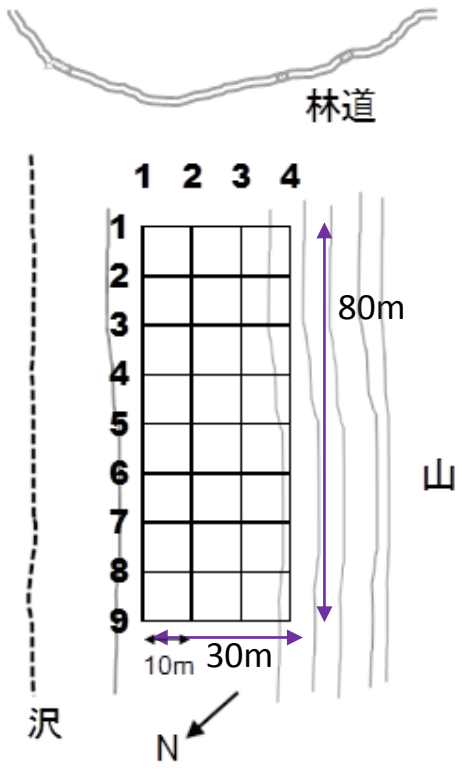

森林内における空間線量率の変動(福島県大玉村スギ林)

地上1mの空間線量率

地上10cmの空間線量率

資料4-4
(前回資料)