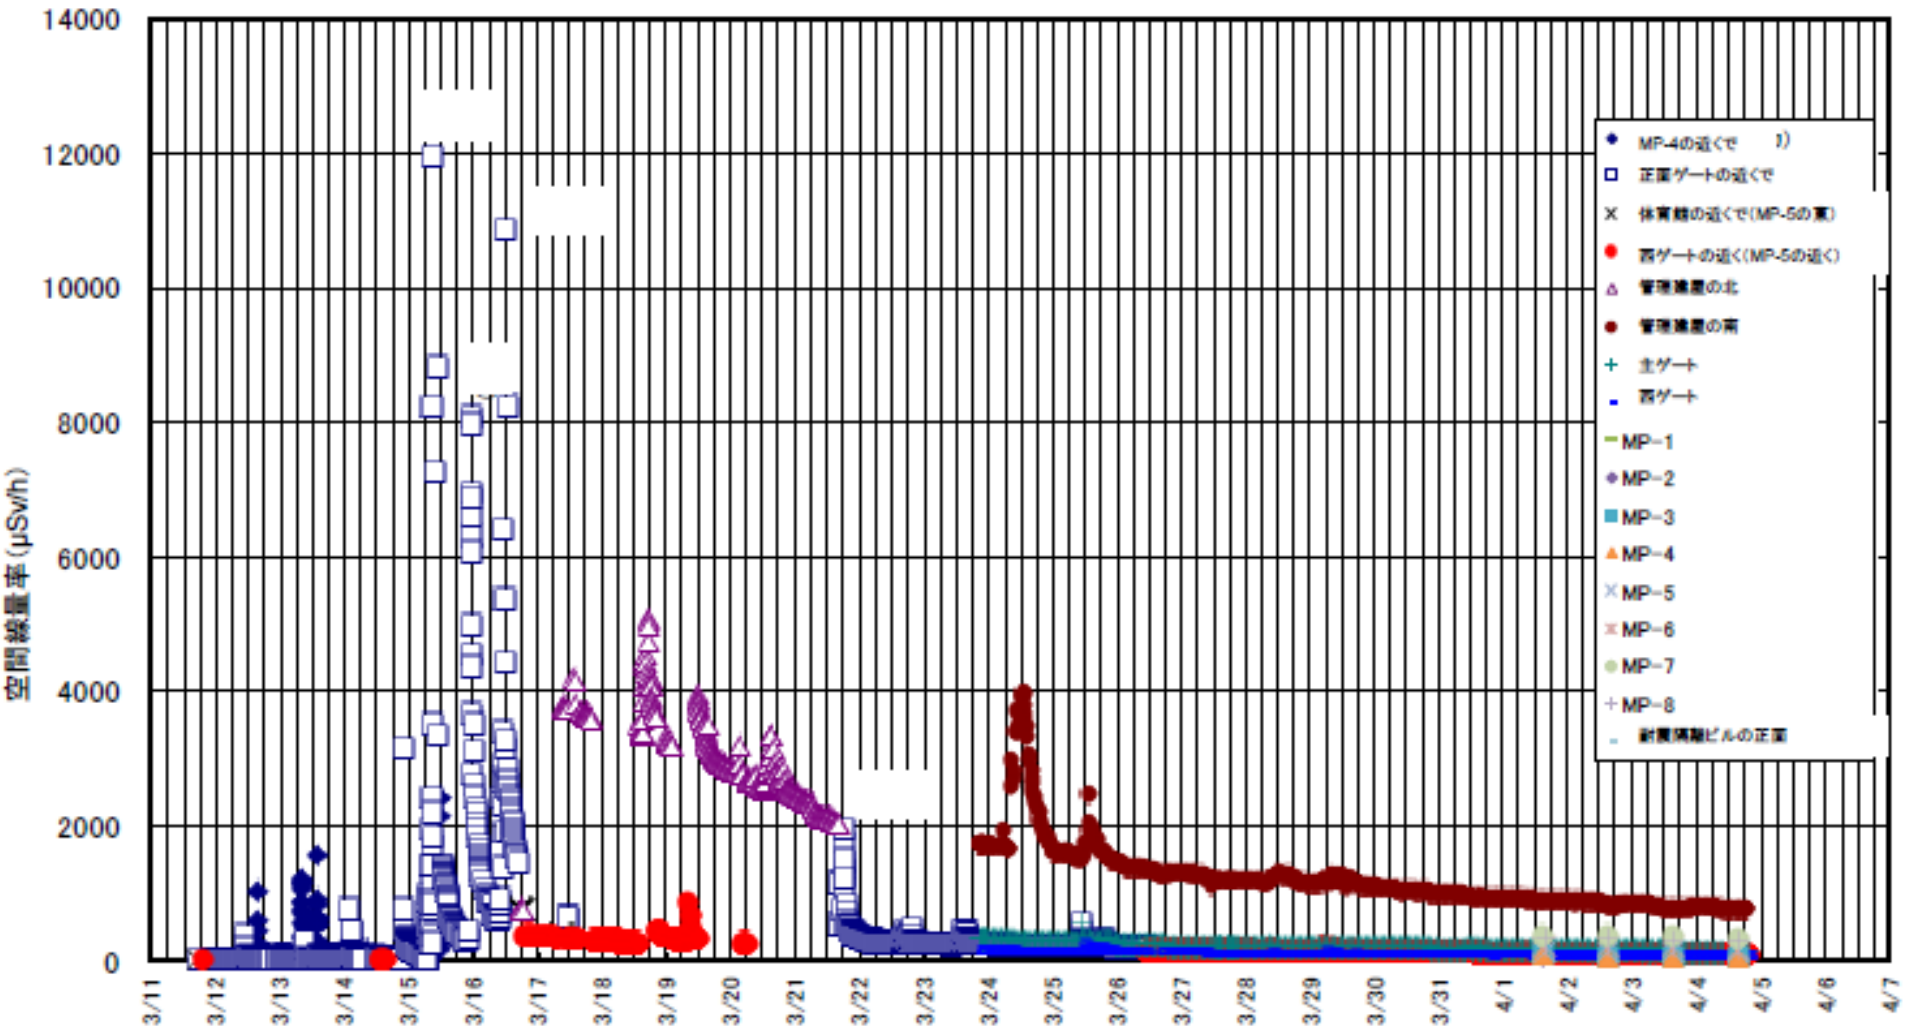

# 福島第一原子力発電所構内 空気放射線量結果

●3月15日の正門付近の線量: 11930 $\mu$ Sv/hを記録

出典:原子力安全保安院、原子力安全基盤機構

<http://www.nisa.meti.go.jp/oshirase/2011/files/230411-1-3.pdf>