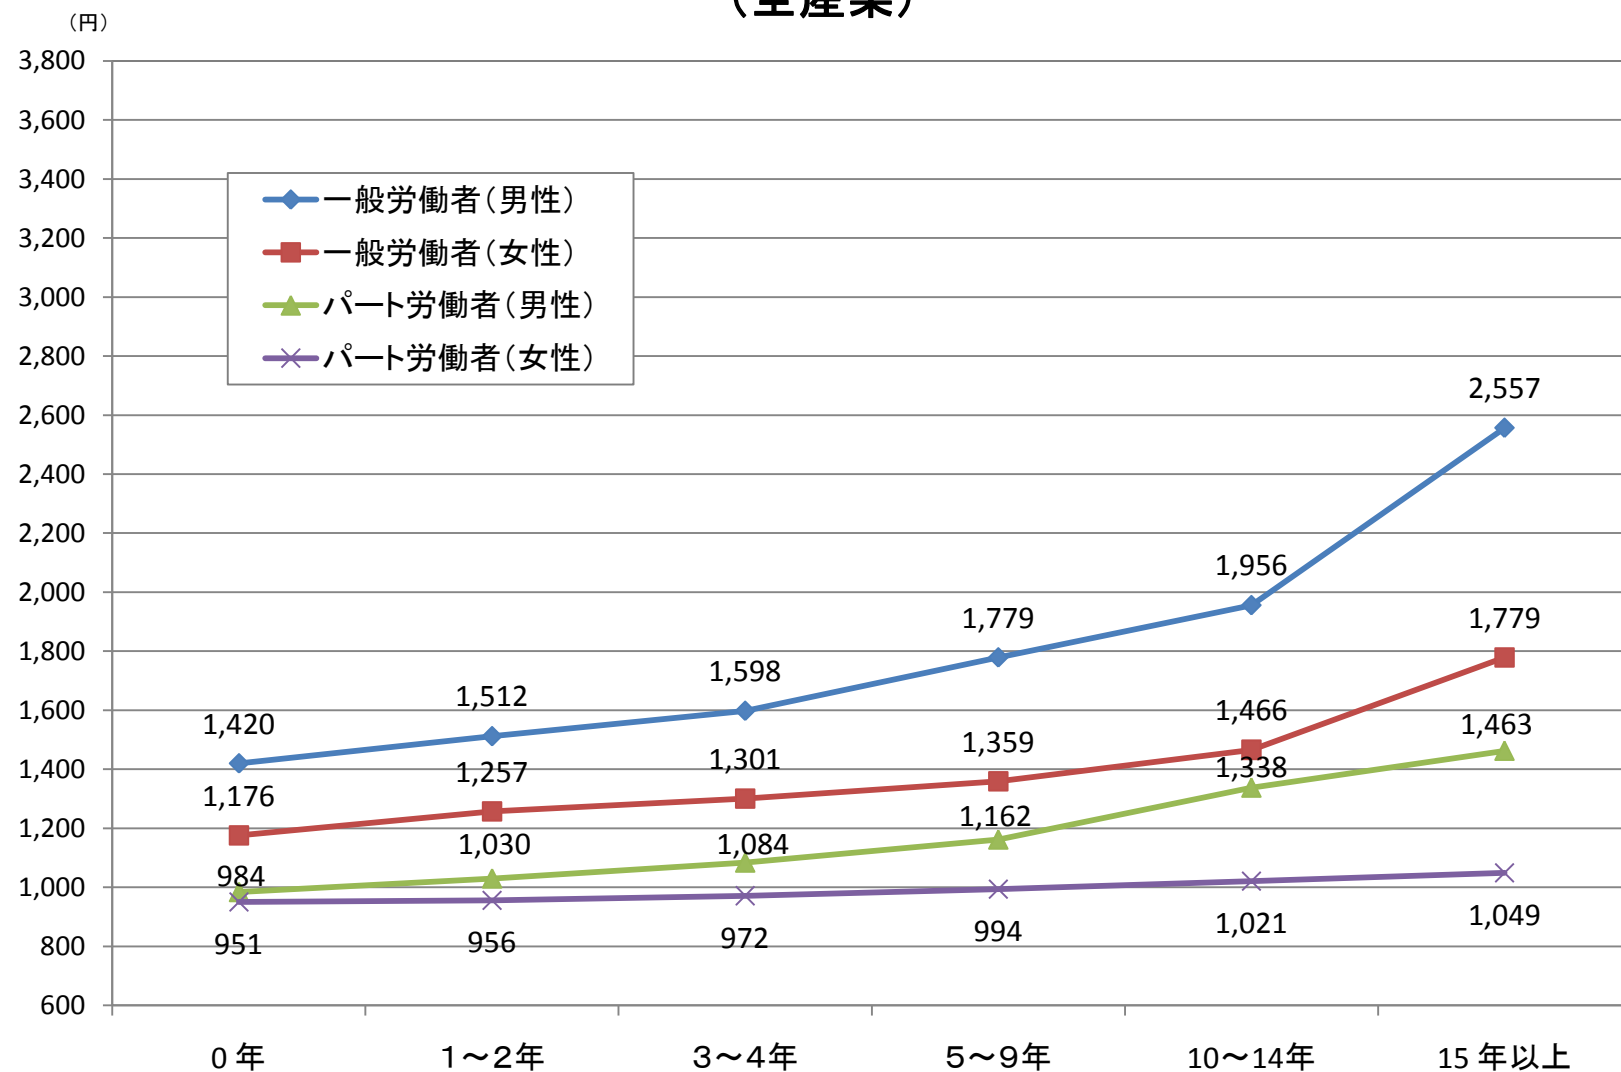

○一般労働者とパート労働者の勤続年数別1時間当たり所定内給与額

(全産業)

資料出所:平成22年賃金構造基本統計調査(厚生労働省)

厚生労働省雇用均等・児童家庭局短時間・在宅労働課による特別集計

○一般労働者とパート労働者の勤続年数別1時間当たり所定内給与額

平成17年・平成22年(全産業)

資料出所:平成17年・22年賃金構造基本統計調査(厚生労働省)

厚生労働省雇用均等・児童家庭局短時間・在宅労働課による特別集計