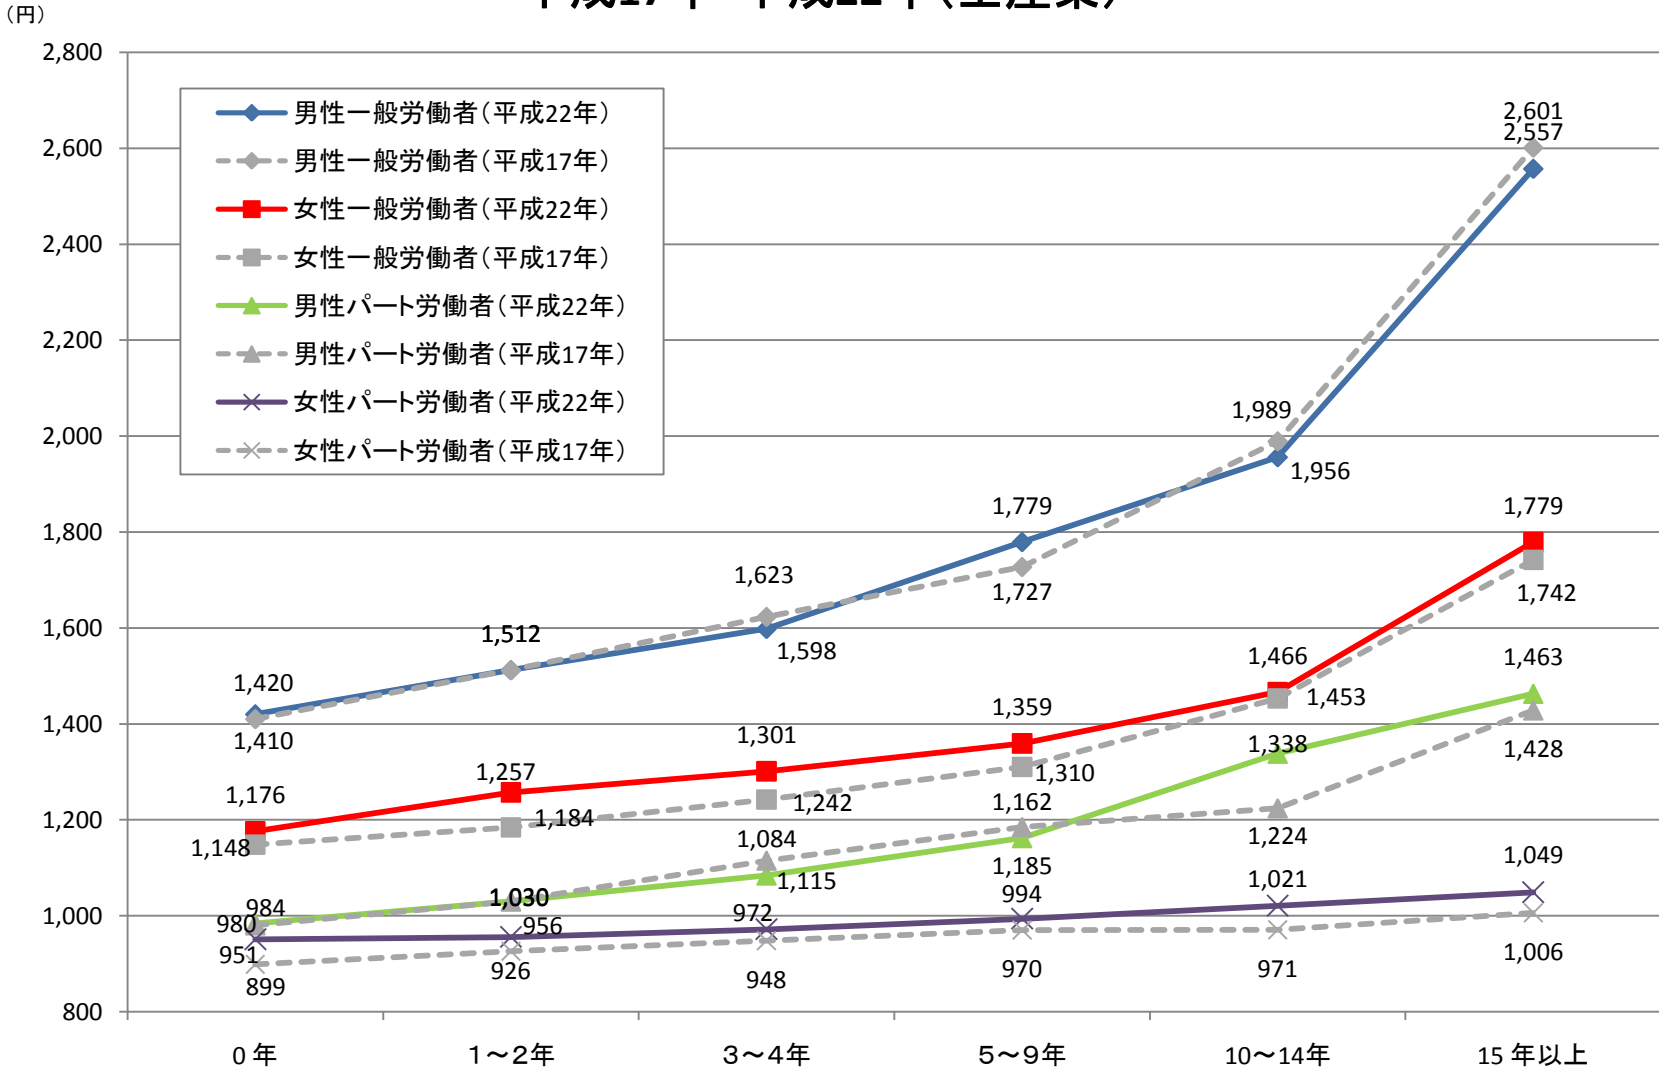

○一般労働者とパート労働者の勤続年数別1時間当たり所定内給与額

(全産業)

資料出所:平成22年賃金構造基本統計調査(厚生労働省)

厚生労働省雇用均等・児童家庭局短時間・在宅労働課による特別集計

○一般労働者とパート労働者の勤続年数別1時間当たり所定内給与額

平成17年・平成22年(全産業)

資料出所:平成17年・22年賃金構造基本統計調査(厚生労働省)

厚生労働省雇用均等・児童家庭局短時間・在宅労働課による特別集計