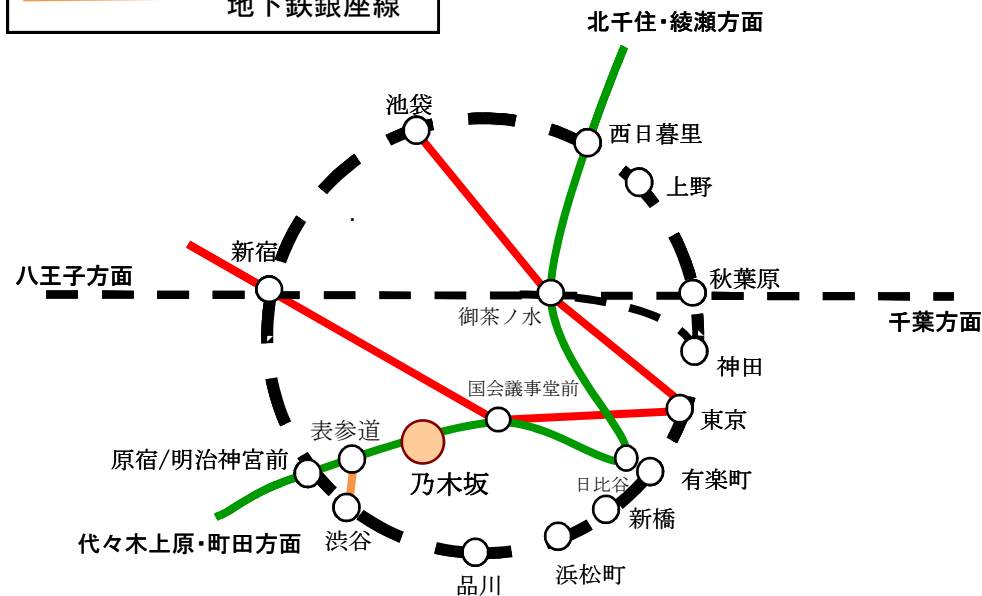

# 青山・六本木周辺道路地図

## <ホテルはあといん乃木坂(健保会館)へのアクセス>

- 東京メトロ千代田線「乃木坂駅」4番出口真上
- 都営地下鉄大江戸線「六本木駅」7番出口より徒歩5分
- 東京メトロ日比谷線「六本木駅」4a出口より徒歩8分
- 東京メトロ銀座線「青山一丁目駅」4番出口より徒歩8分

ホテルはあといん乃木坂 - 健保会館 -  
 東京都港区南青山1-24-4  
 TEL: 03-3403-0531 / FAX: 03-3403-3176

# 東京地下鉄案内

東京	地下鉄丸の内線 6分	国会議事堂前	地下鉄千代田線 5分	乃木坂駅 健保会館 ホテルはあといん乃木坂 ③④出口
渋谷	地下鉄銀座線 3分	表参道	地下鉄千代田線 3分	
上野	JR山手線 10分	西日暮里	地下鉄千代田線 20分	
浜松町	JR山手線 2分	有楽町/日比谷	地下鉄千代田線 6分	

<地下鉄乃木坂駅出口案内>  
 ①②番出口 乃木神社・赤坂方面  
 ③番出口(エスカレーター) 当館玄関先・六本木方面  
 ④番出口(当館地階直結)