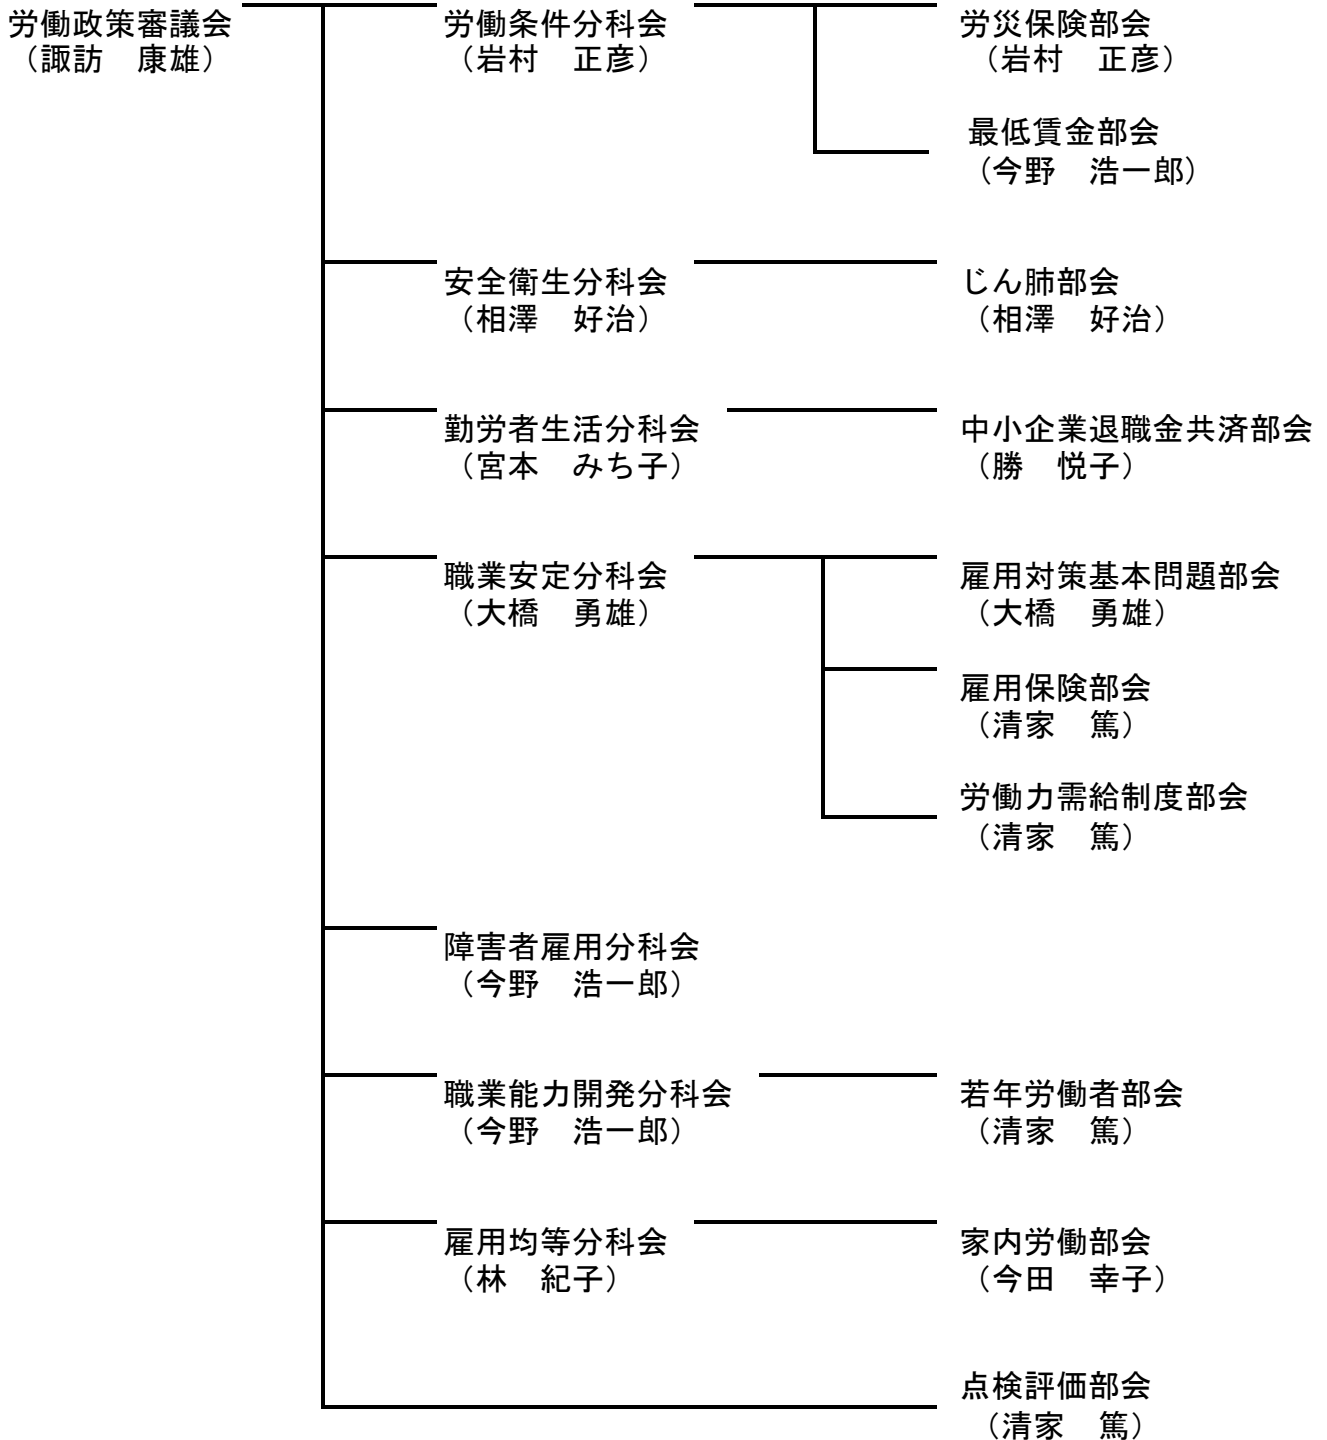

労働政策審議会構成図 (平成22年8月3日現在)

※ 括弧内は会の長 (敬称略)