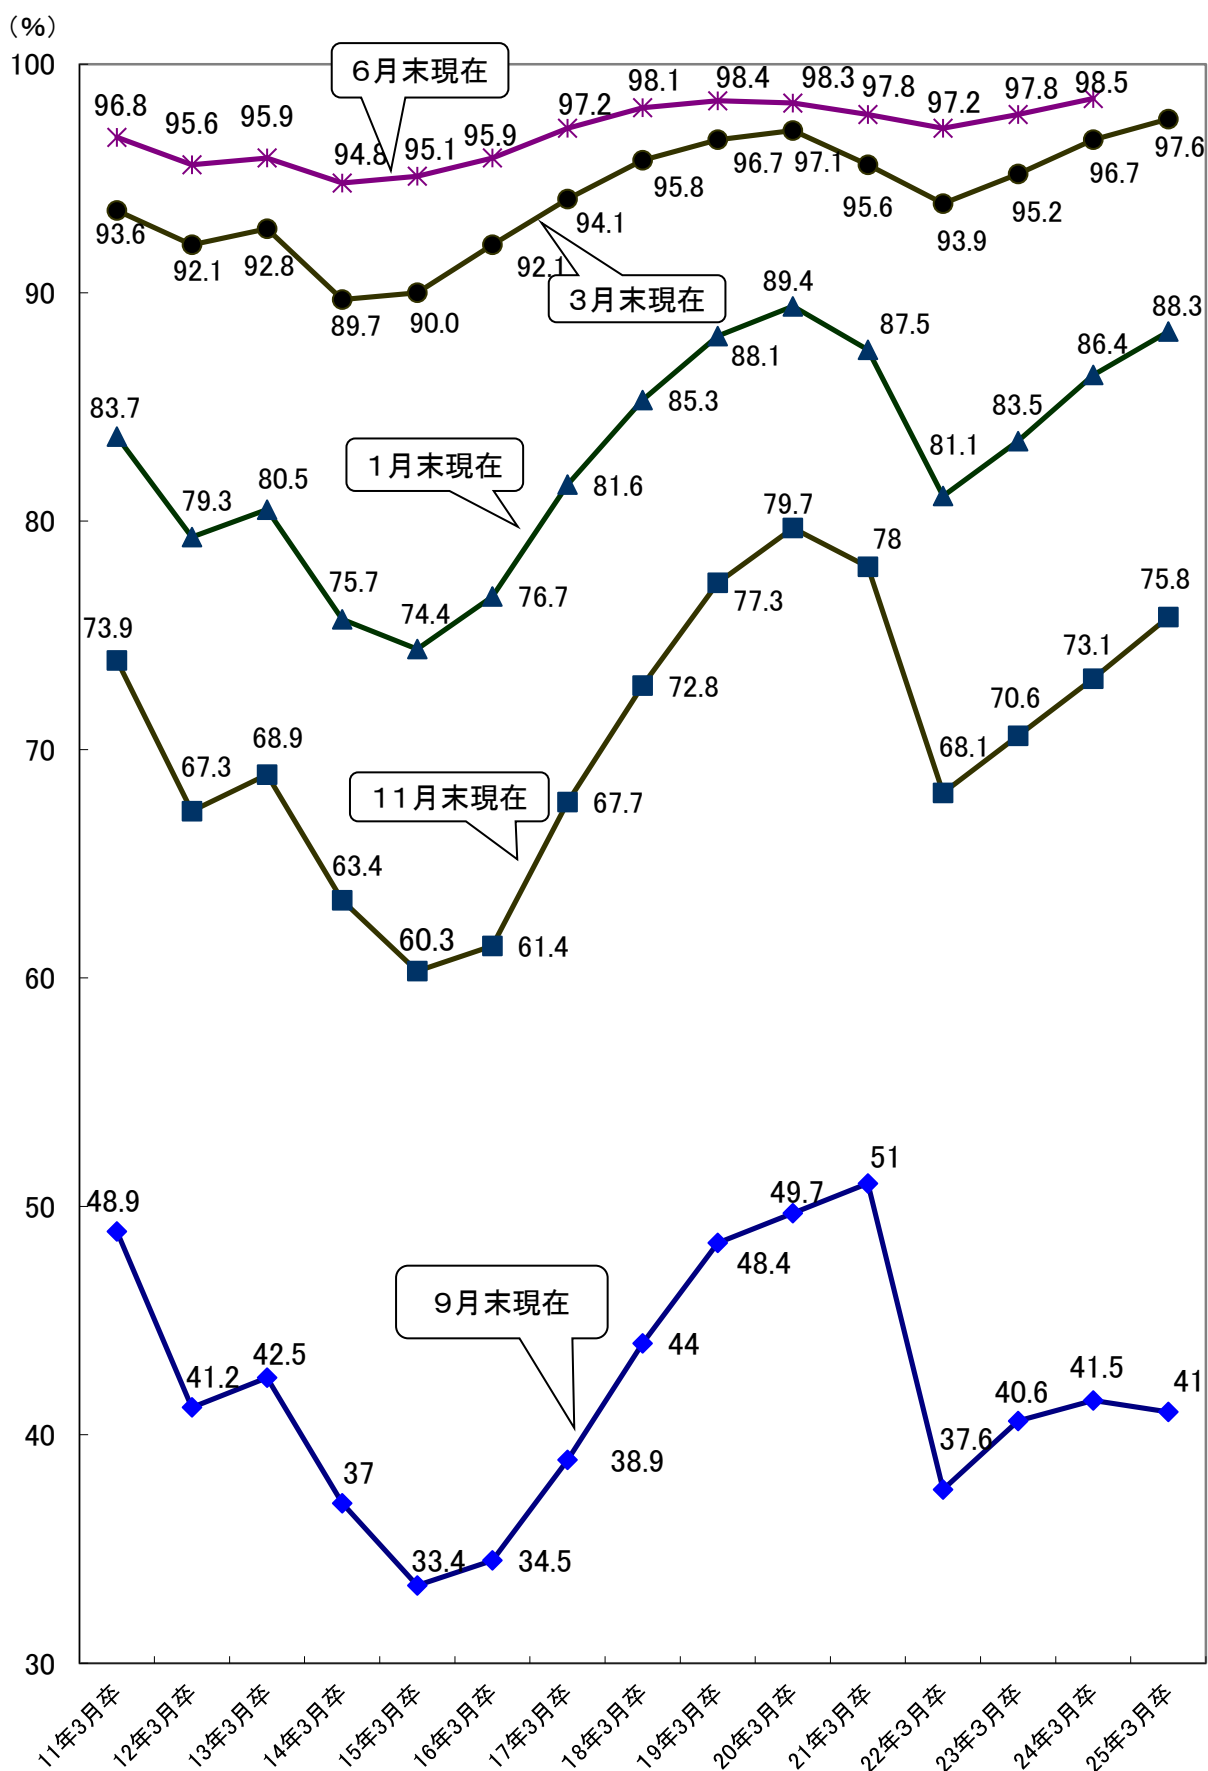

第6表 高校新卒者の就職内定率の推移

(※) 23年3月卒の数値には、東日本大震災の影響により集計できなかった、岩手県、宮城県及び福島県の求人数、求職者数及び就職者数の一部の数値が含まれてない。