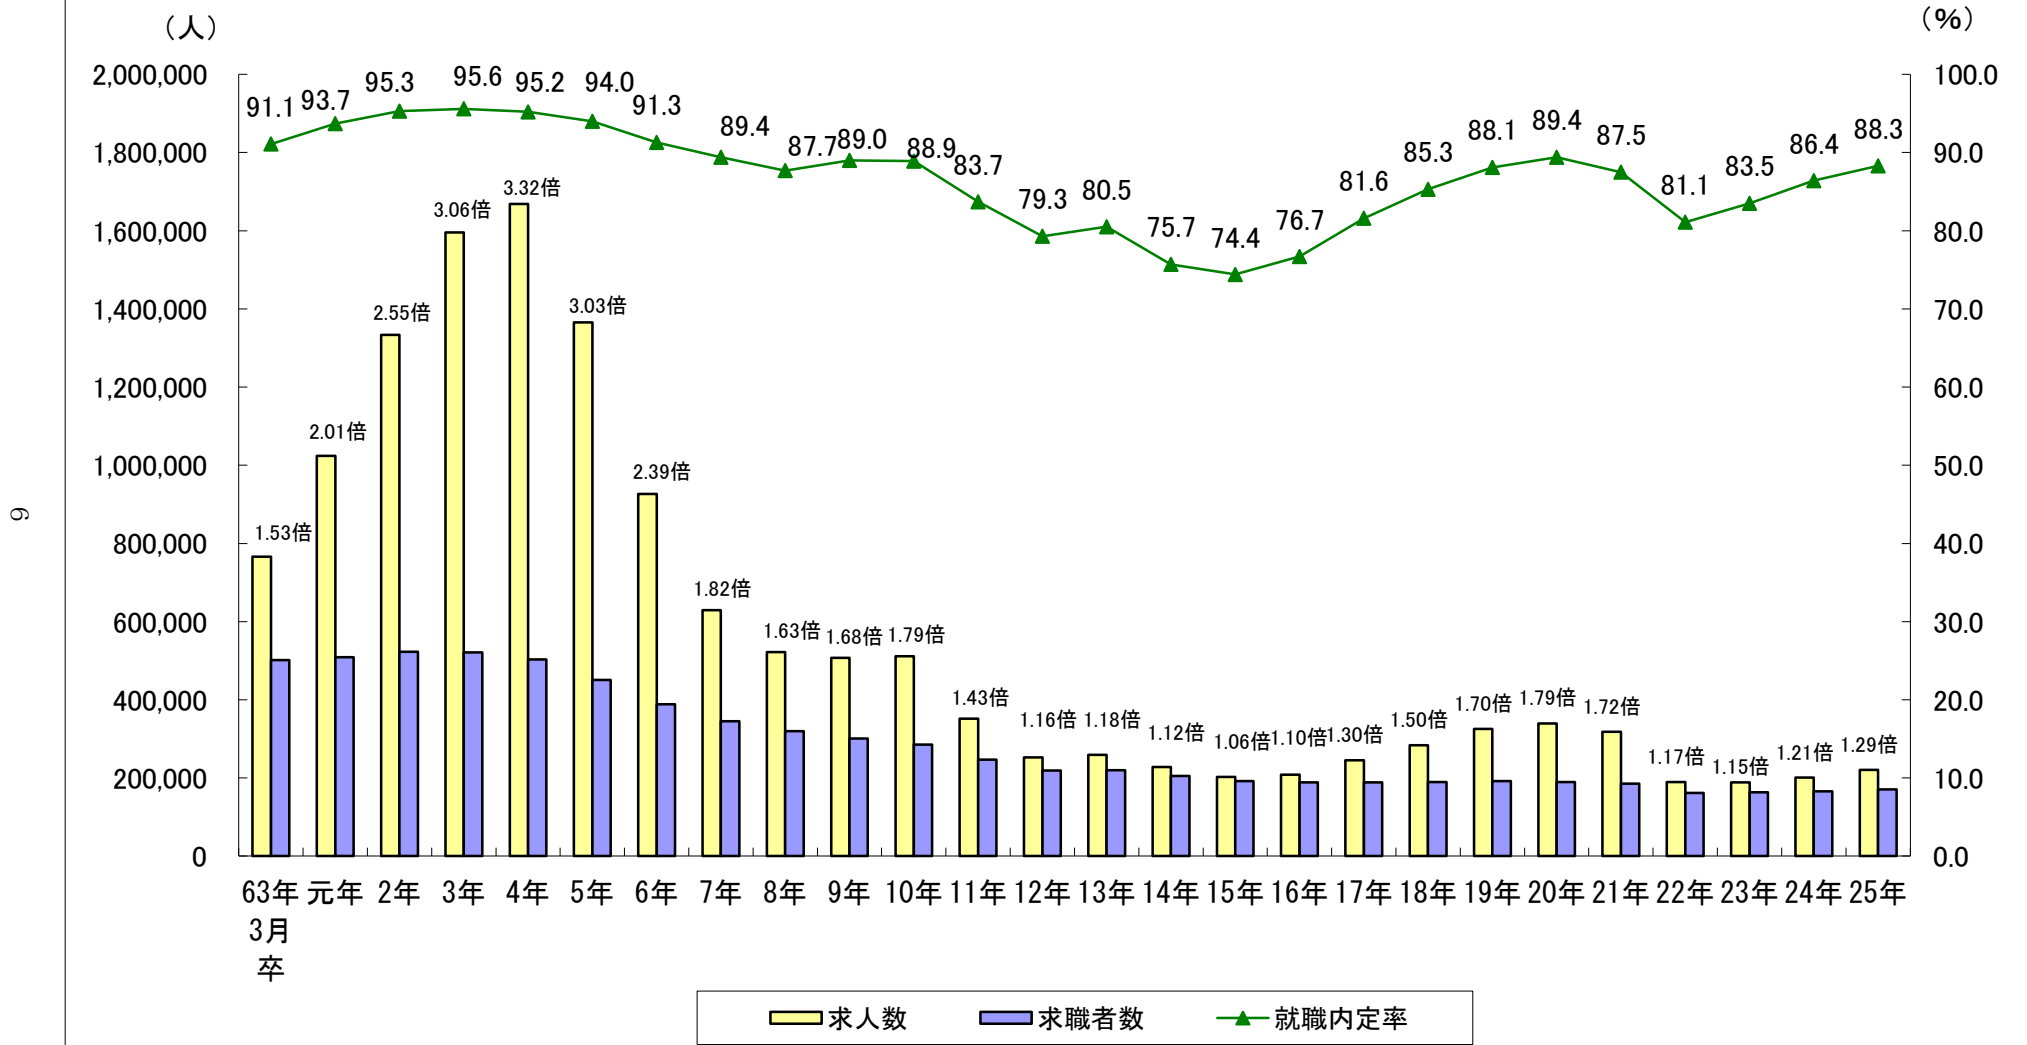

第5表 高校新卒者の求人・求職・就職内定率の推移(1月末現在)

(注)棒グラフの上の値は求人倍率