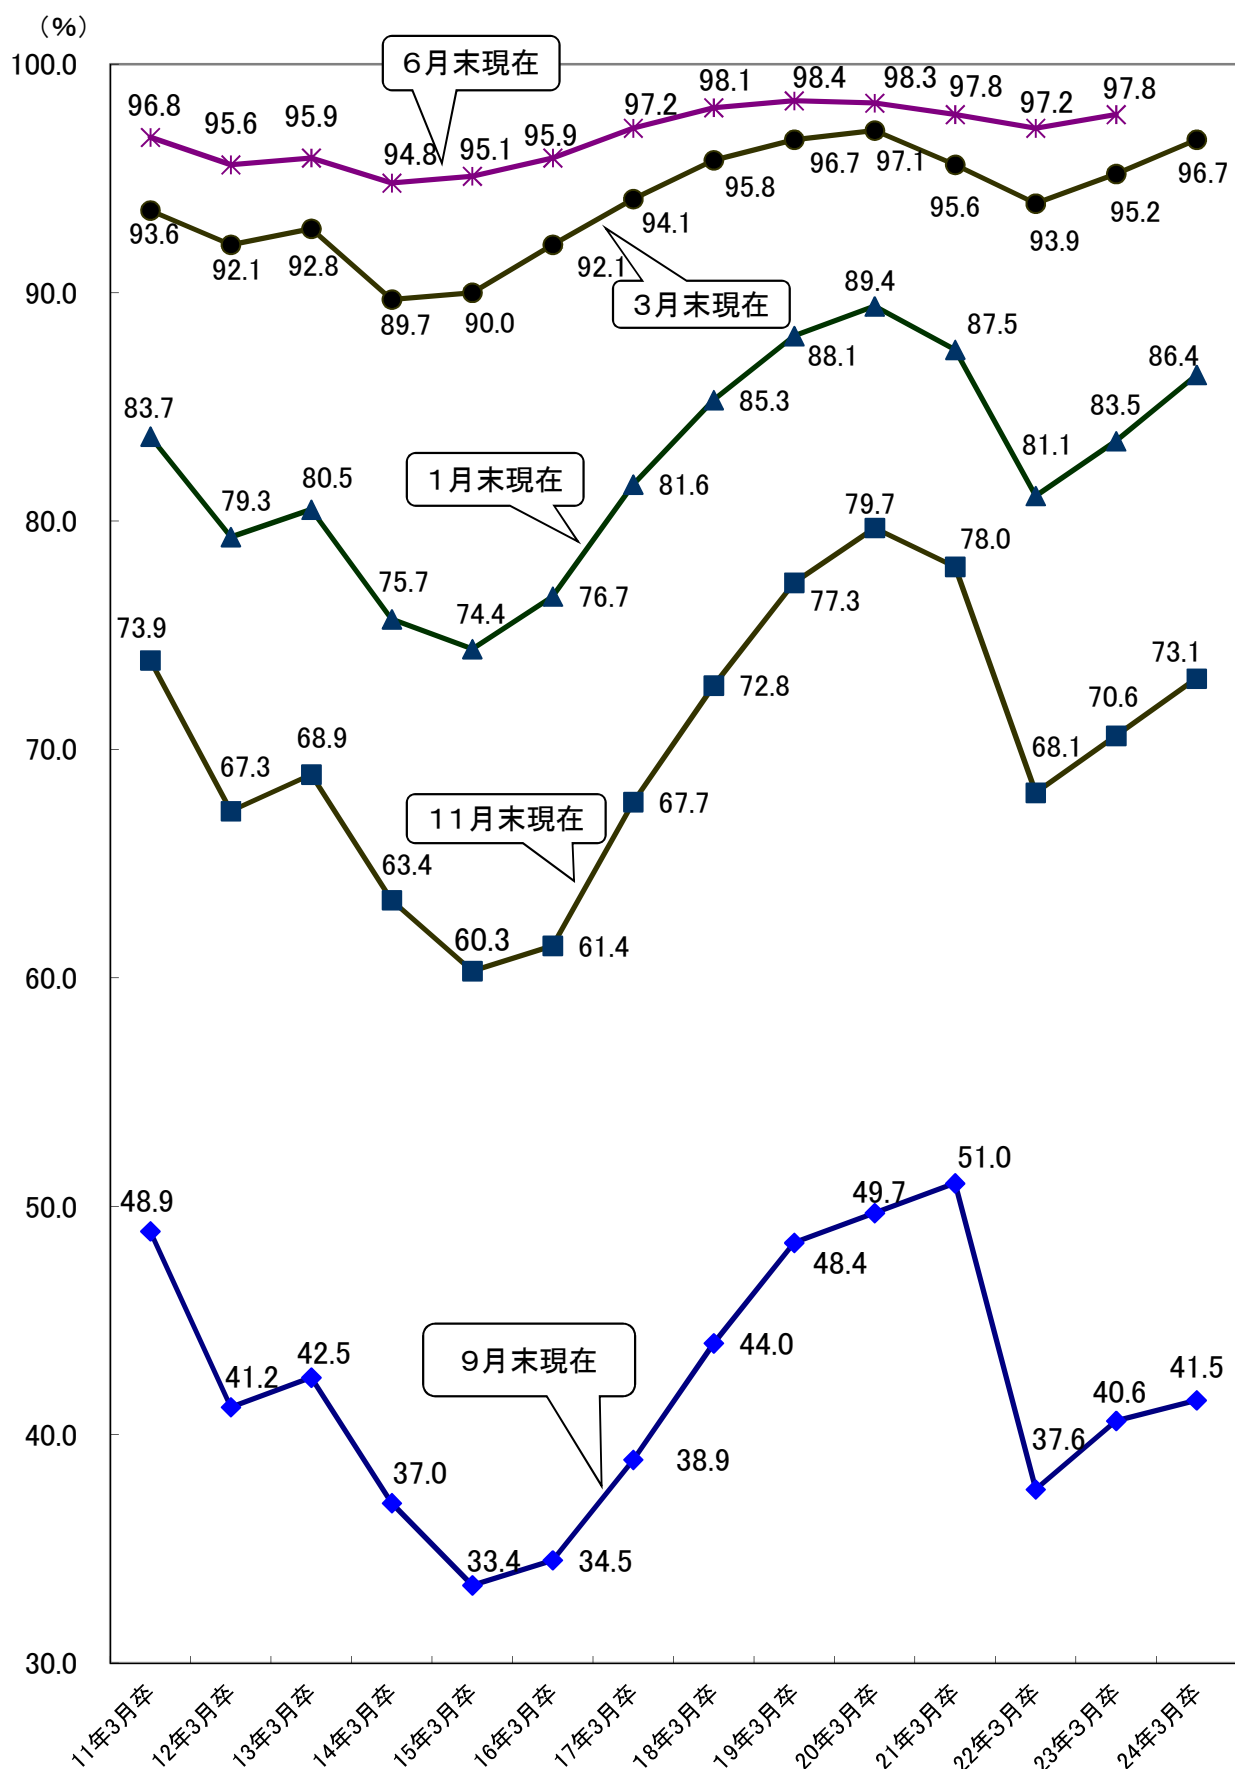

### 第6表 高校新卒者の就職内定率の推移

(※) 23年3月卒の数値には、東日本大震災の影響により集計できなかった、岩手県、宮城県及び福島県の求人数、求職者数及び就職者数の一部の数値が含まれてない。