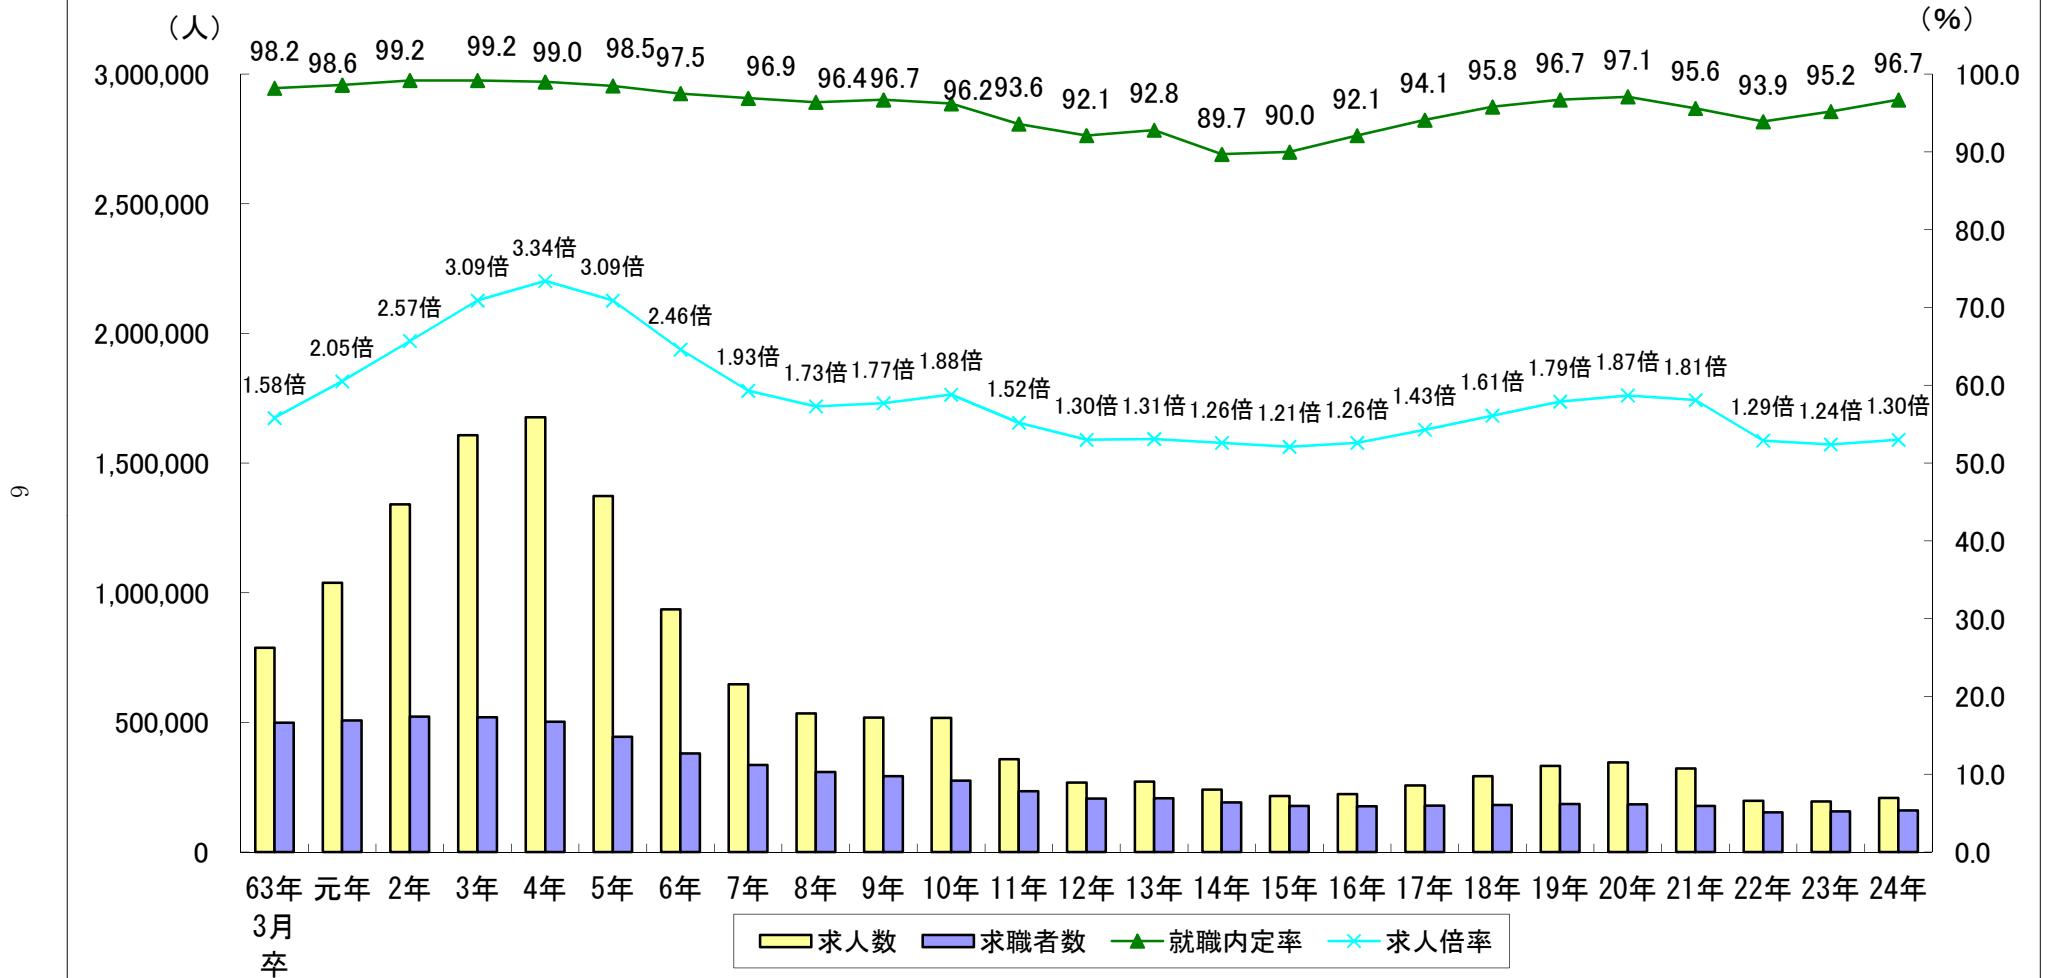

第5表 高校新卒者の求人倍率・就職内定率の推移(3月末現在)

(※) 23年3月卒の数値には、東日本大震災の影響により集計できなかった、岩手県、宮城県及び福島県の求人数、求職者数及び就職者数の一部の数値が含まれてない。