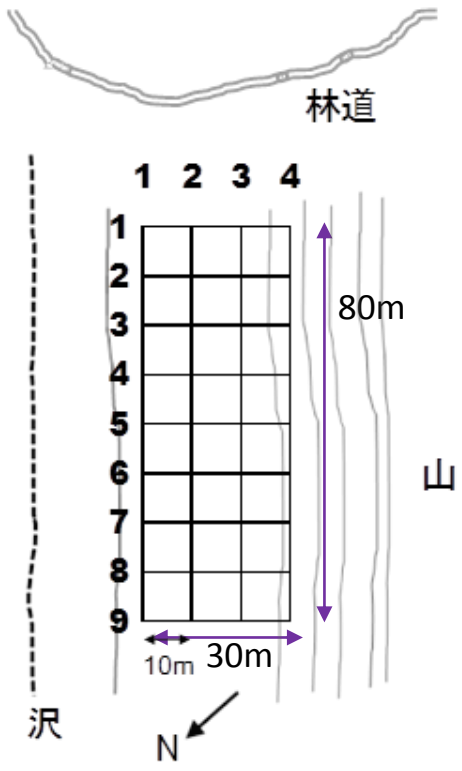

森林内における空間線量率の変動(福島県大玉村スギ林)

地上1mの空間線量率

地上10cmの空間線量率