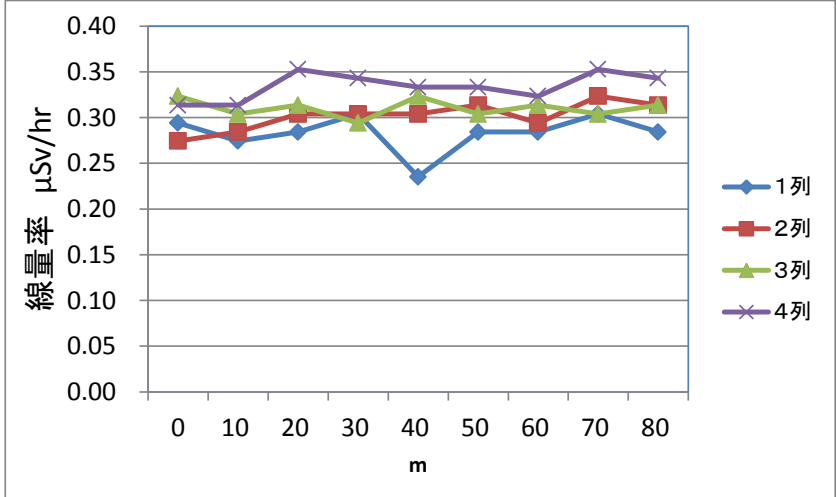

森林内における空間線量率の変動(福島県大玉村スギ林)

地上1mの空間線量率

地上10cmの空間線量率