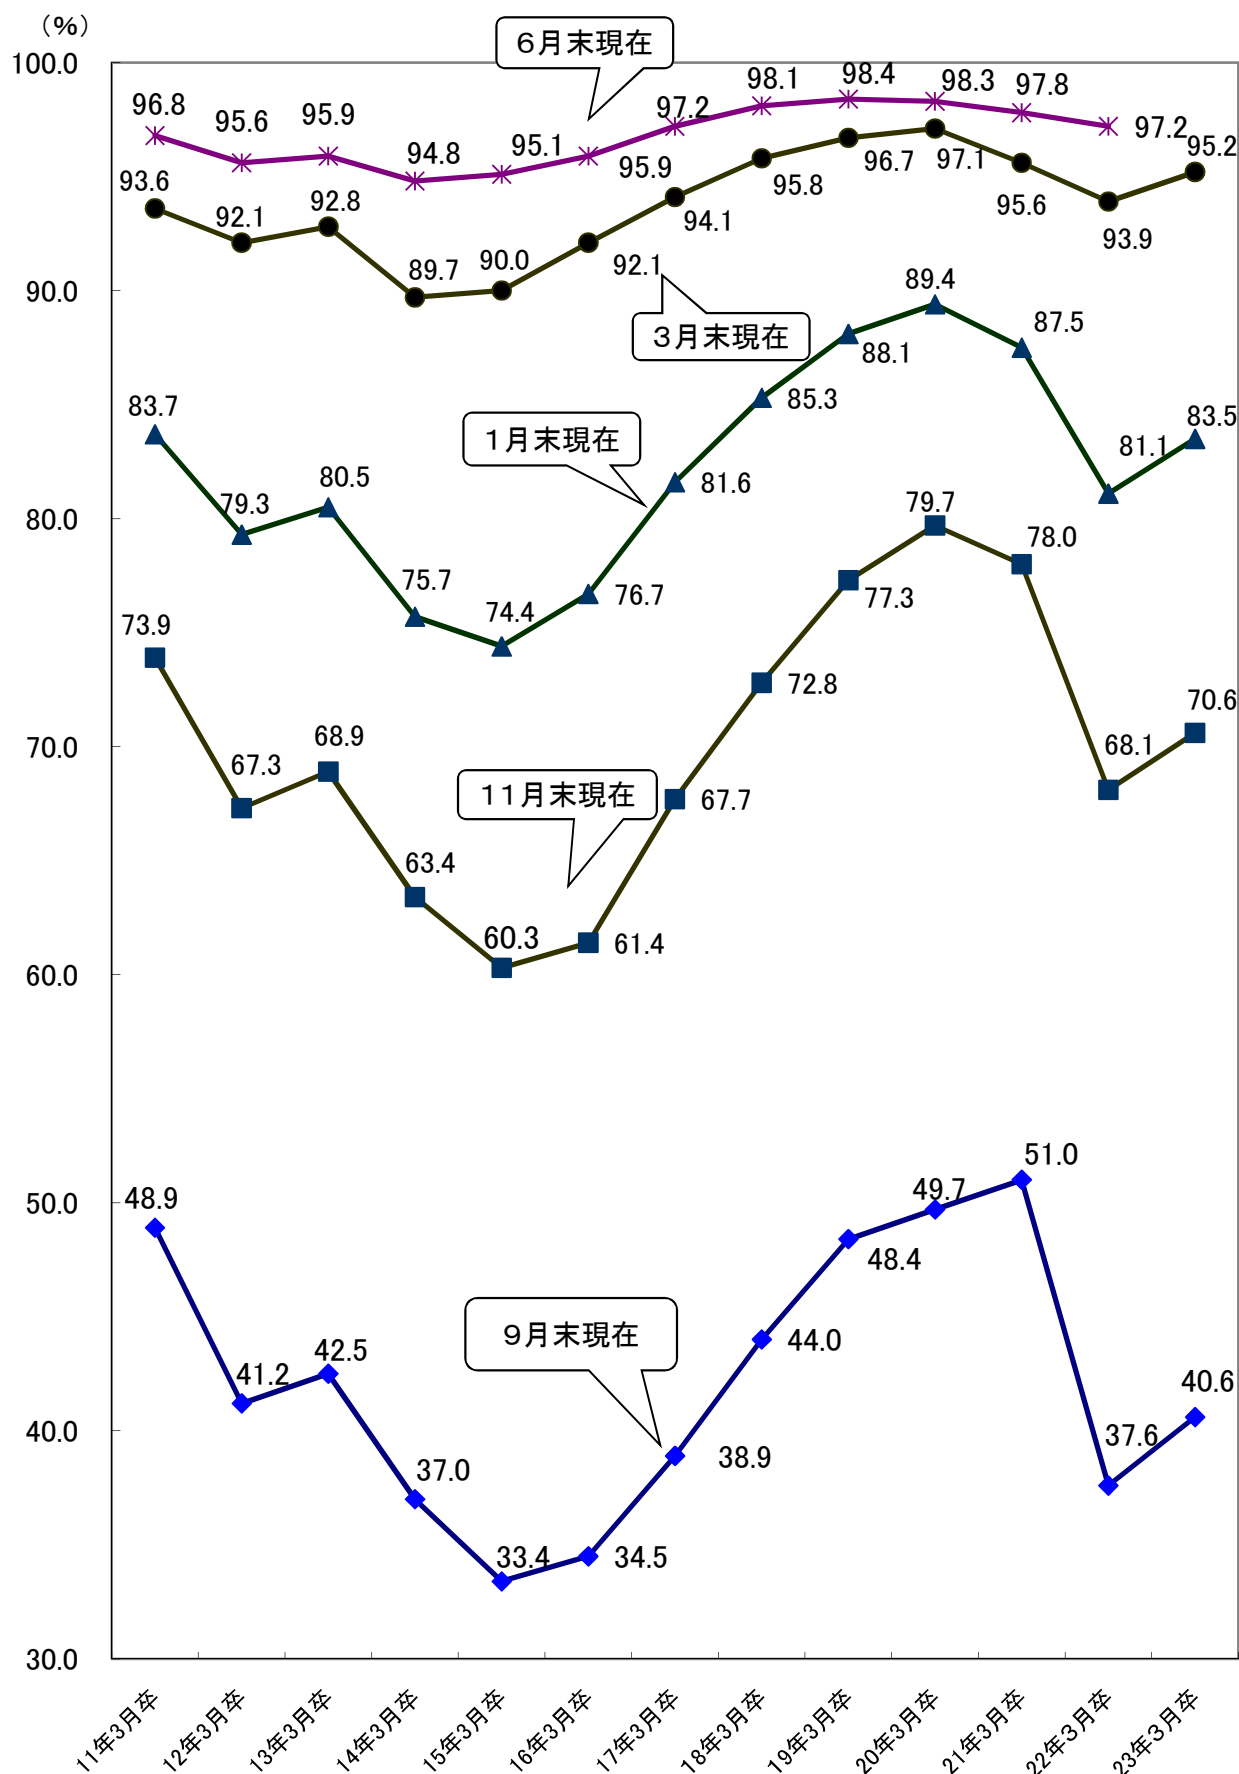

### 第6表 高校新卒者の就職内定率の推移

(※) 23年3月卒の数には、東日本大震災の影響により集計できなかった、岩手県、宮城県及び福島県の求人数、求職者数及び就職者数の一部の数が含まれていない。