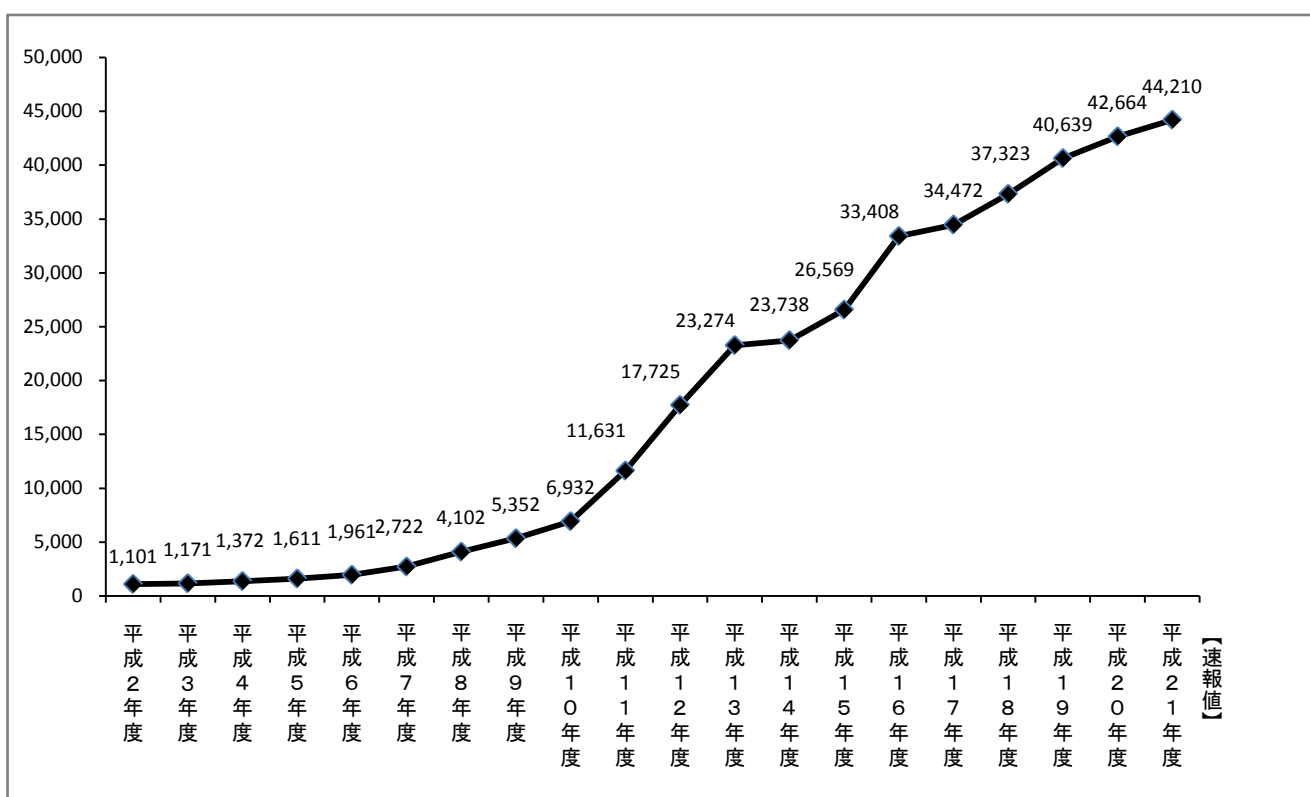

児童相談所における児童虐待相談対応件数

1. 児童相談所における児童虐待相談対応件数

平成21年度に全国の児童相談所で対応した児童虐待相談対応件数

44,210件(速報値)

【参考】 児童虐待相談対応件数の推移

年度	平成14年度	平成15年度	平成16年度	平成17年度	平成18年度	平成19年度	平成20年度	平成21年度 (速報値)
件数	23,738	26,569	33,408	34,472	37,323	40,639	42,664	44,210
対前年比	102.0%	111.9%	125.7%	103.2%	108.3%	108.9%	105.0%	103.6%