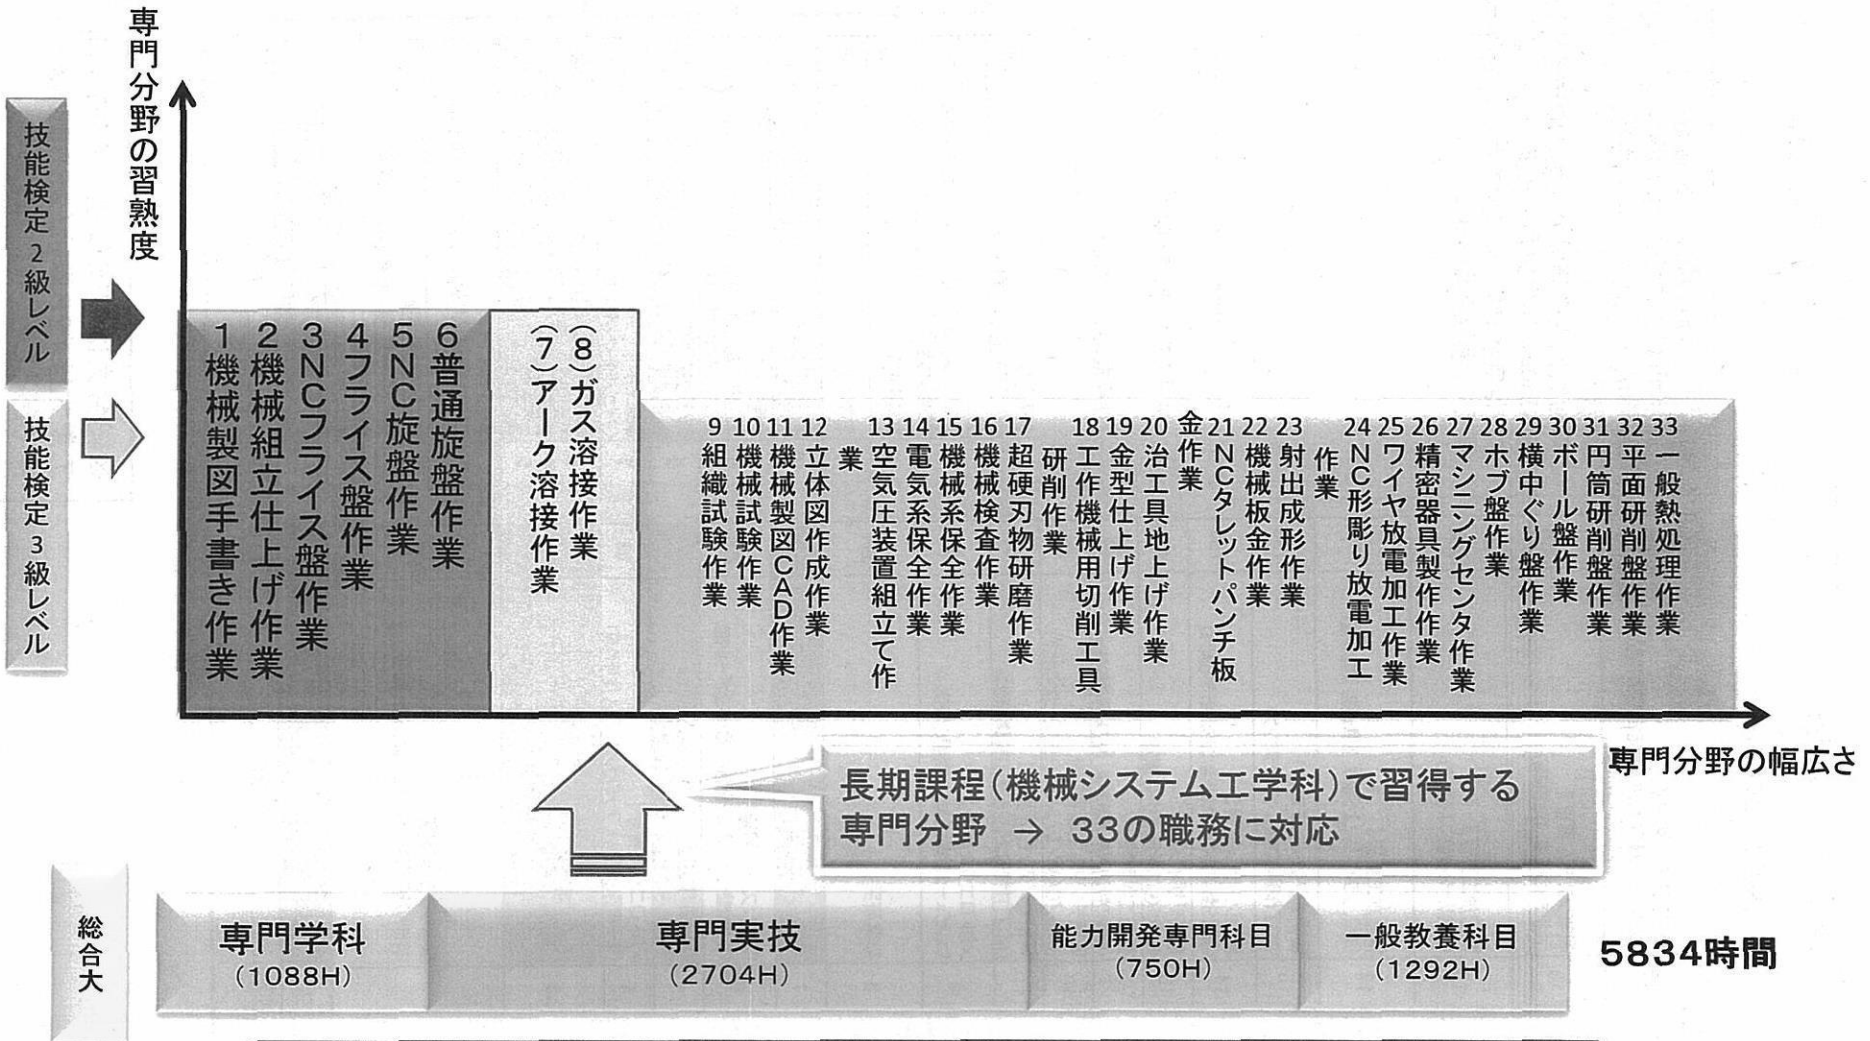

総合大・長期課程の専門実技について

(注1) 技能検定2級レベル……実務経験2年以上の中堅技能者が通常有すべき技能レベル
 技能検定3級レベル…… “ 6ヶ月以上の初級技能者が “

(注2) 訓練する専門分野……技能検定の13職種31作業・溶接2作業に対応